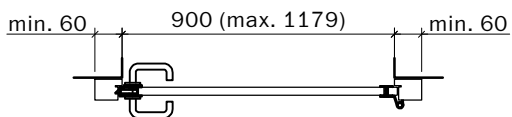

cadre de bloc

cadre de couverture

revêtement du cadre

revêtement du bloc

huisserie métallique

Frank Türen AG
T 041 624 90 90
www.frank-tueren.ch

**Port tout en verre EI30, un vantail,
dans un élément de mur vitré**

dimensions en mm

VKF Nr. 27712

Echelle: 1:25 page 3