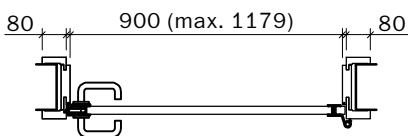

cadre de bloc

cadre de couverture

revêtement du cadre

revêtement du bloc

huisserie métallique

Frank Türen AG
T 041 624 90 90
www.frank-tueren.ch

**Port tout en verre EI30, un vantail,
dans un élément de mur vitré**

dimensions en mm

VKF Nr. 27712

Echelle: 1:25 page 3