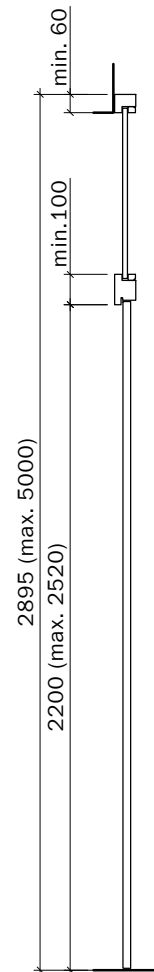

cadre de bloc

cadre de couverture

revêtement du cadre

revêtement du bloc

huisserie métallique

Frank Türen AG
T 041 624 90 90
www.frank-tueren.ch

**Port tout en verre EI30, un vantail,
dans un élément de mur vitré**

dimensions en mm

VKF Nr. 27712

Echelle: 1:25 page 3