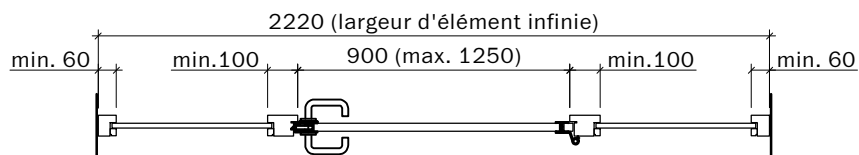

cadre de bloc

cadre de couverture

revêtement du cadre

revêtement du bloc

huisserie métallique

Frank Türen AG
T 041 624 90 90
www.frank-tueren.ch

**Port tout en verre EI30, un vantail,
dans un élément de mur vitré**

dimensions en mm

VKF Nr. 27712

Echelle: 1:25 page 3