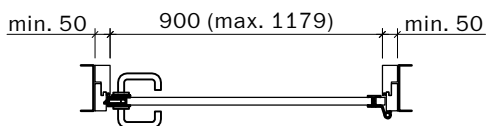

cadre de bloc

cadre de couverture

revêtement du cadre

revêtement du bloc

huisserie métallique

Frank Türen AG
T 041 624 90 90
www.frank-tueren.ch

**Port tout en verre EI30, un vantail,
dans un élément de mur vitré**

dimensions en mm

VKF Nr. 27712

Echelle: 1:25 page 3