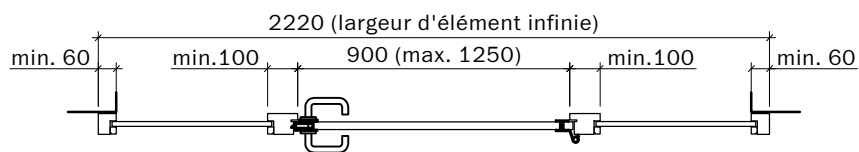

cadre de bloc

cadre de couverture

revêtement du cadre

revêtement du bloc

huisserie métallique

Frank Türen AG
T 041 624 90 90
www.frank-tueren.ch

**Port tout en verre EI30, un vantail,
dans un élément de mur vitré**

dimensions en mm

VKF Nr. 27712

Echelle: 1:25 page 3