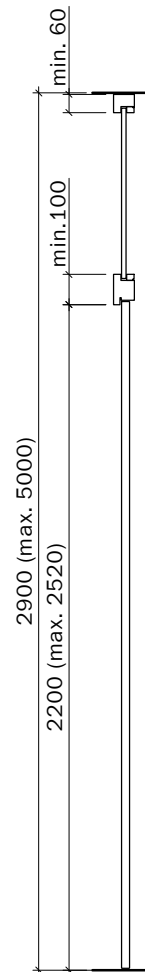

cadre de bloc

cadre de couverture

revêtement du cadre

revêtement du bloc

huisserie métallique

Frank Türen AG
T 041 624 90 90
www.frank-tueren.ch

**Port tout en verre EI30, un vantail,
dans un élément de mur vitré**

dimensions en mm

VKF Nr. 27712

Echelle: 1:25 page 3