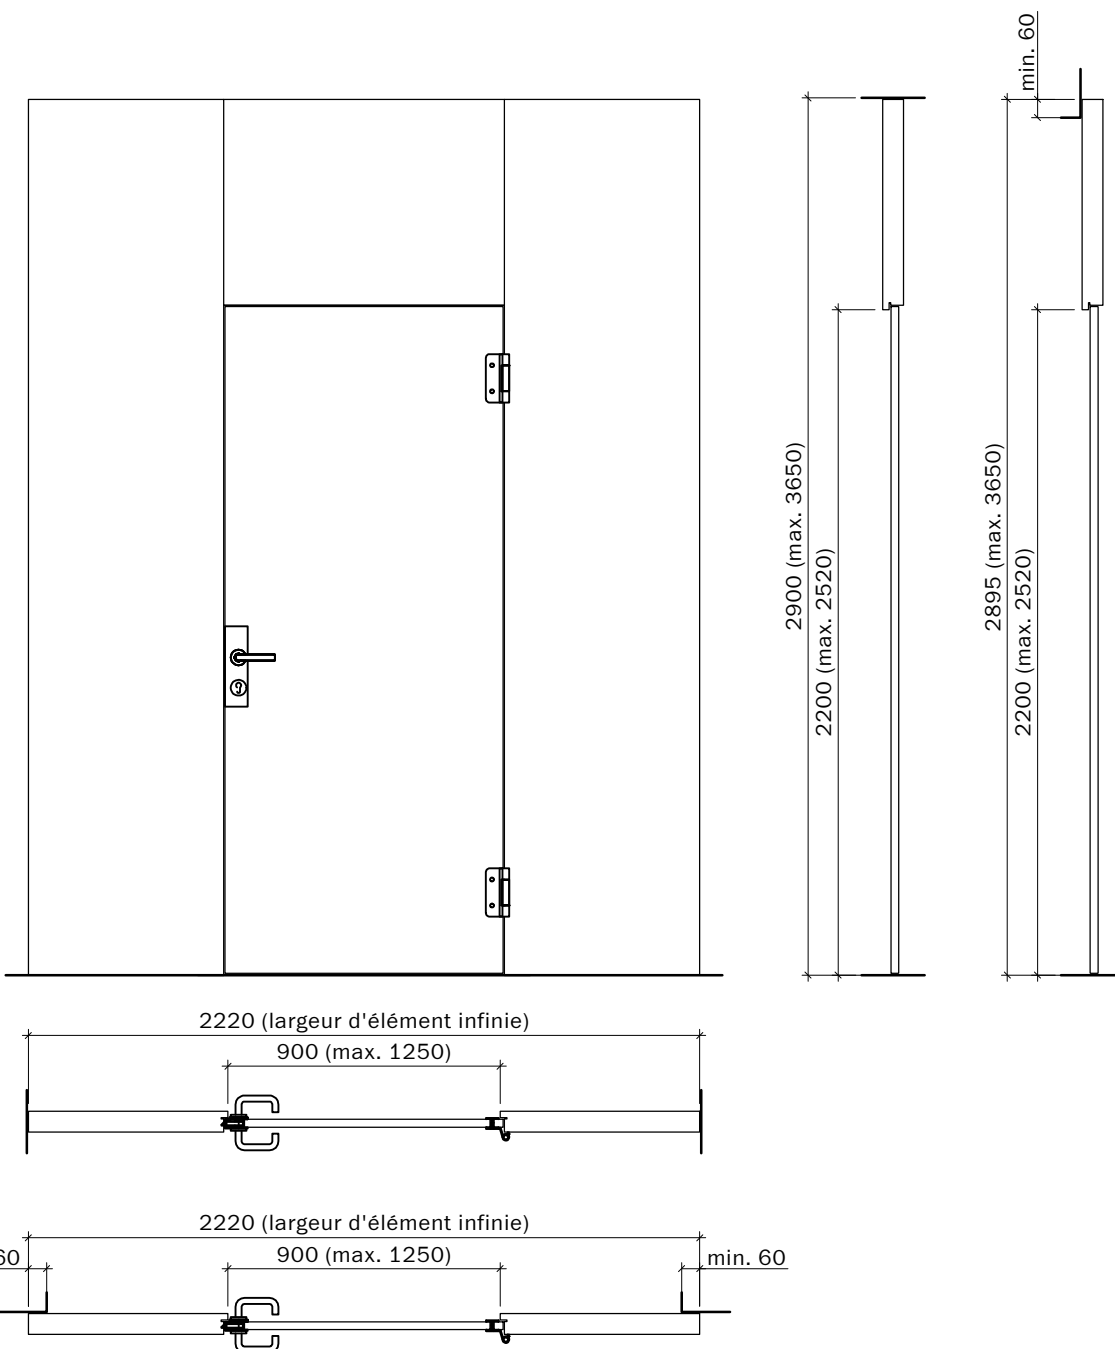

cadre de bloc

cadre de couverture

revêtement du cadre

revêtement du bloc

huisserie métallique

Frank Türen AG
T 041 624 90 90
www.frank-tueren.ch

**Port tout en verre EI30, un vantail,
dans un élément de mur vitré**

dimensions en mm

VKF Nr. 27712

Echelle: 1:25 page 3