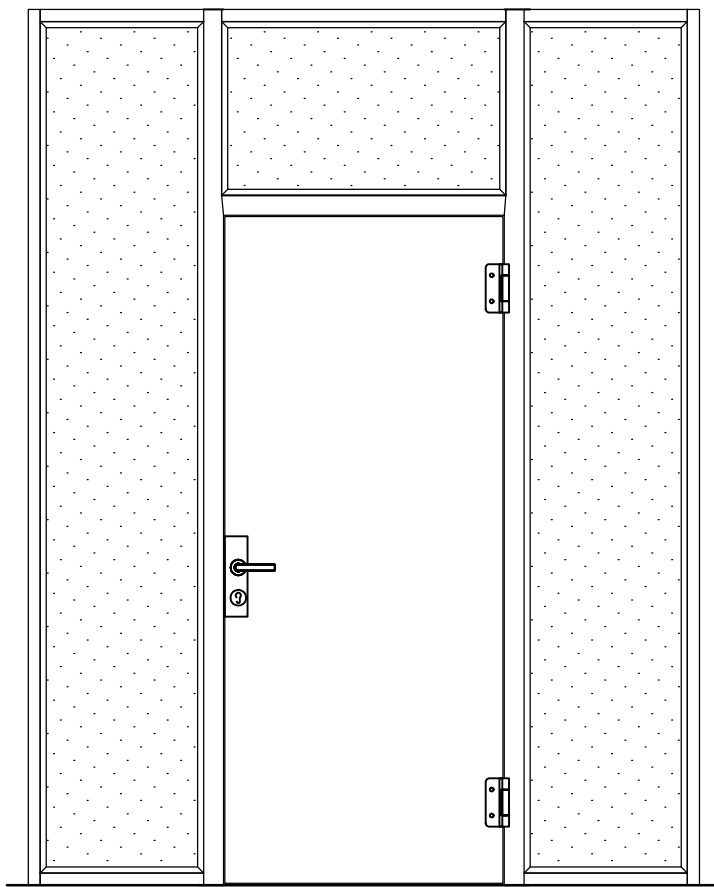

cadre de bloc

cadre de couverture

revêtement du cadre

revêtement du bloc

huisserie métallique

Frank Türen AG
T 041 624 90 90
www.frank-tueren.ch

**Port tout en verre EI30, un vantail,
dans un élément de mur vitré**

dimensions en mm

VKF Nr. 27712

Echelle: 1:25 page 3