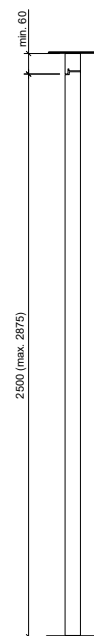

Frank Türen AG
T 041 624 90 90
www.frank-tueren.ch

Porte tambour à rotation inverse EI30, Panneau de porte à cadre avec vitrage ou remplissage

dimensions en mm

VKF Nr. 19714

Echelle: 1:25 page 2

Frank Türen AG
T 041 624 90 90
www.frank-tueren.ch

Porte tambour à rotation inverse EI30, Panneau de portes à cadre avec partie latérale et supérieure avec vitrage ou remplissage

VKF Nr. 19714

dimensions en mm

Echelle: 1:35 page 4