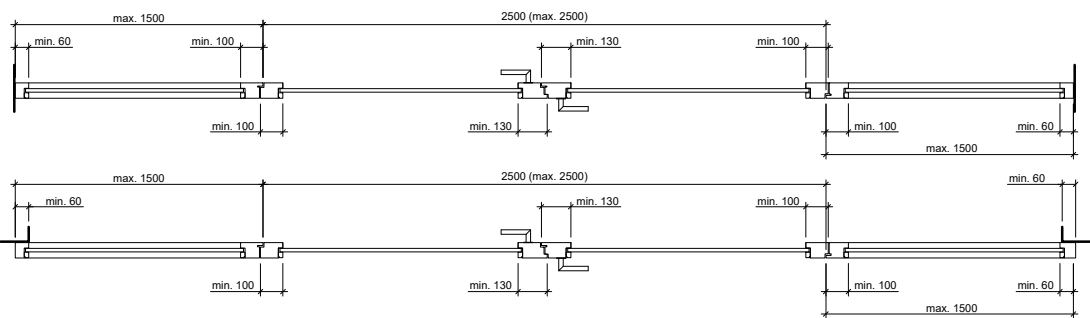

Frank Türen AG
T 041 624 90 90
www.frank-tueren.ch

Porte tambour à rotation inverse EI30, Panneau de porte à cadre avec vitrage ou remplissage

dimensions en mm

VKF Nr. 19714

Echelle: 1:25 page 2

Frank Türen AG
T 041 624 90 90
www.frank-tueren.ch

Porte tambour à rotation inverse EI30, Panneau de portes à cadre avec partie latérale et supérieure avec vitrage ou remplissage

VKF Nr. 19714

dimensions en mm

Echelle: 1:35 page 4