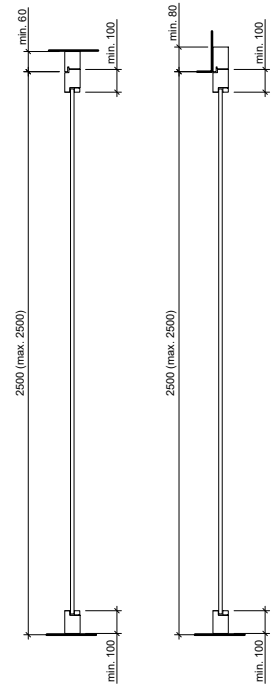

Frank Türen AG
T 041 624 90 90
www.frank-tueren.ch

Porte tambour à rotation inverse EI30, Panneau de porte à cadre avec vitrage ou remplissage

dimensions en mm

VKF Nr. 19714

Echelle: 1:25 page 2

Frank Türen AG
T 041 624 90 90
www.frank-tueren.ch

Porte tambour à rotation inverse EI30, Panneau de portes à cadre avec partie latérale et supérieure avec vitrage ou remplissage

VKF Nr. 19714

dimensions en mm

Echelle: 1:35 page 4