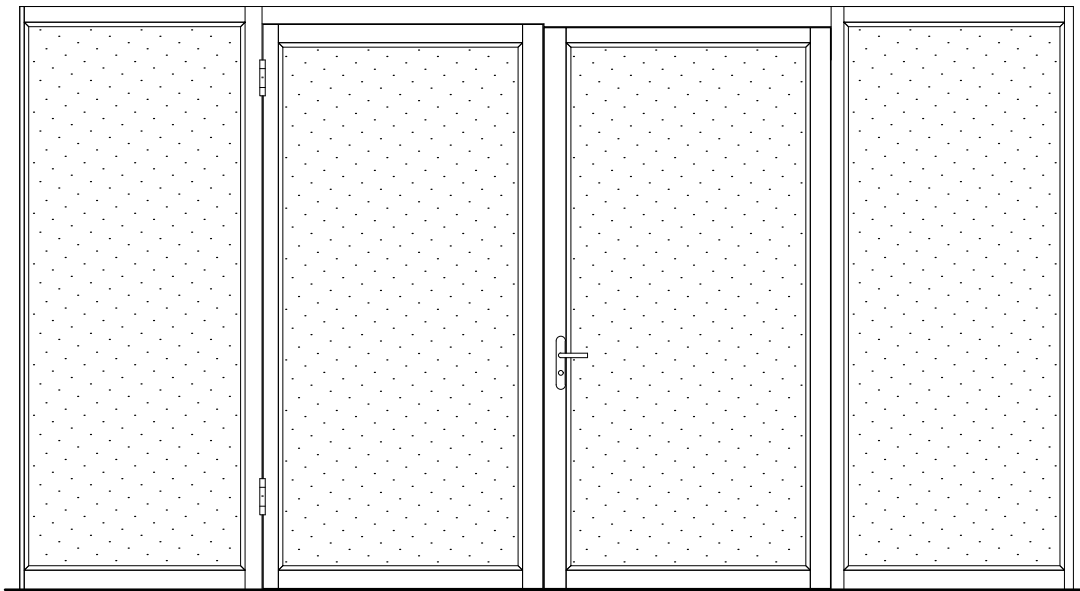

Frank Türen AG
T 041 624 90 90
www.frank-tueren.ch

Porte tambour à rotation inverse EI30, Panneau de porte à cadre avec vitrage ou remplissage

dimensions en mm

VKF Nr. 19714

Echelle: 1:25 page 2

Frank Türen AG
T 041 624 90 90
www.frank-tueren.ch

Porte tambour à rotation inverse EI30, Panneau de portes à cadre avec partie latérale et supérieure avec vitrage ou remplissage

VKF Nr. 19714

dimensions en mm

Echelle: 1:35 page 4