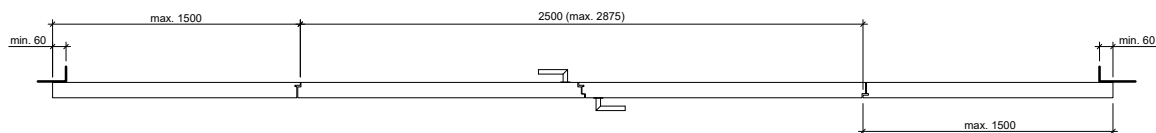

Frank Türen AG
T 041 624 90 90
www.frank-tueren.ch

Porte tambour à rotation inverse EI30, Panneau de porte à cadre avec vitrage ou remplissage

dimensions en mm

VKF Nr. 19714

Echelle: 1:25 page 2

Frank Türen AG
T 041 624 90 90
www.frank-tueren.ch

Porte tambour à rotation inverse EI30, Panneau de portes à cadre avec partie latérale et supérieure avec vitrage ou remplissage

VKF Nr. 19714

dimensions en mm

Echelle: 1:35 page 4