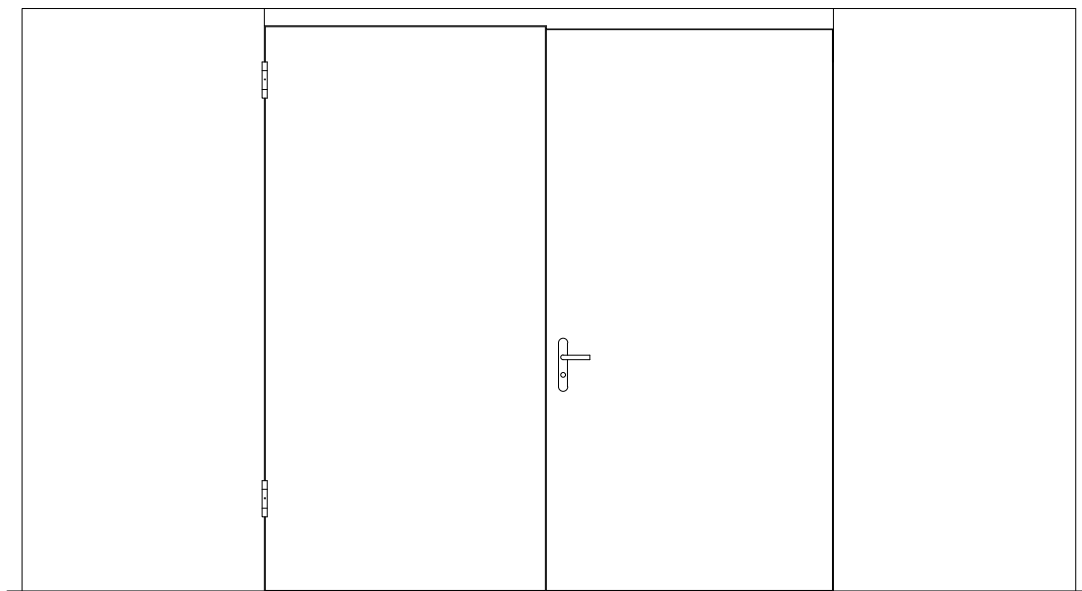

Frank Türen AG
T 041 624 90 90
www.frank-tueren.ch

Porte tambour à rotation inverse EI30, Panneau de porte à cadre avec vitrage ou remplissage

dimensions en mm

VKF Nr. 19714

Echelle: 1:25 page 2

Frank Türen AG
T 041 624 90 90
www.frank-tueren.ch

Porte tambour à rotation inverse EI30, Panneau de portes à cadre avec partie latérale et supérieure avec vitrage ou remplissage

VKF Nr. 19714

dimensions en mm

Echelle: 1:35 page 4