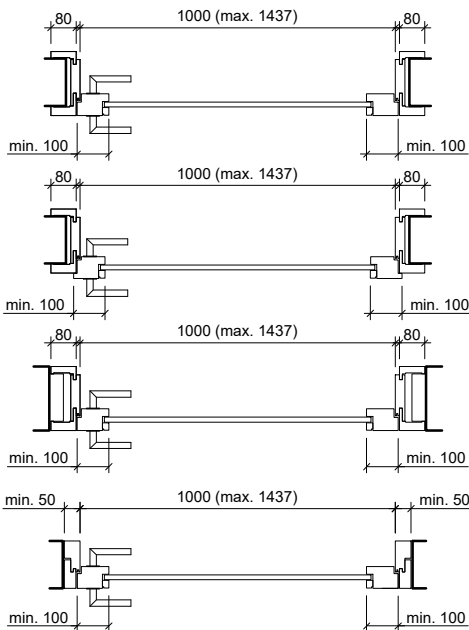

Frank Türen AG
T 041 624 90 90
www.frank-tueren.ch

**Porte sur embrasure EI30, 1 vantail/panneau massif
avec/sans vitrage ou remplissage**

dimensions en mm

VKF Nr. 23677, 23717

Echelle: 1:20 page 1

Frank Türen AG
T 041 624 90 90
www.frank-tueren.ch

Porte sur embrasure EI30, 1 vantail/panneau massif avec partie supérieure avec/sans vitrage ou remplissage

dimensions en mm

VKF Nr. 23677, 23717

Echelle: 1:25 page 3

Frank Türen AG
 T 041 624 90 90
 www.frank-tueren.ch

Porte sur embrasure EI30, 1 vantail/panneau de portes à cadre avec partie supérieure avec/sans vitrage ou remplissage

dimensions en mm

VKF Nr. 23698

Echelle: 1:25 page 4