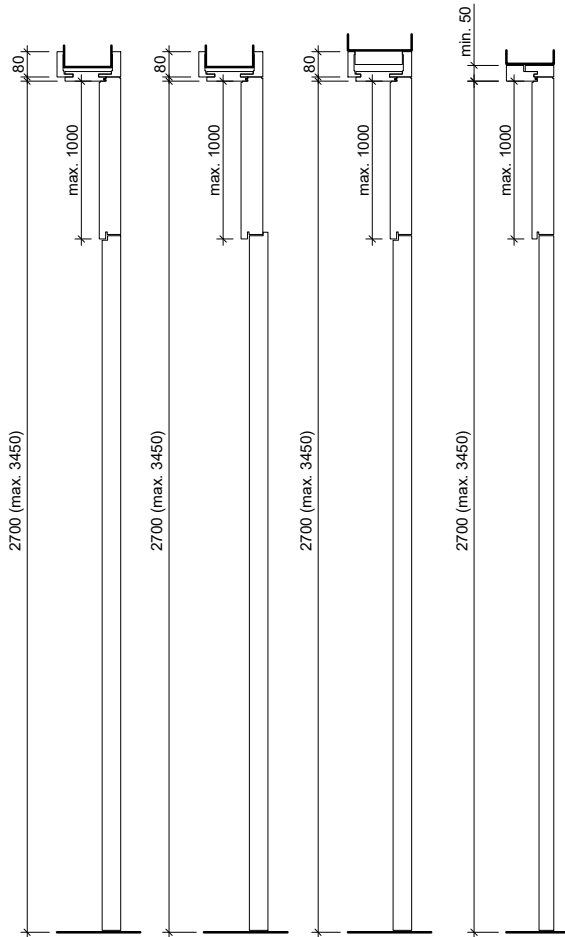

Frank Türen AG
T 041 624 90 90
www.frank-tueren.ch

**Porte sur embrasure EI30, 1 vantail/panneau massif
avec/sans vitrage ou remplissage**

dimensions en mm

VKF Nr. 23677, 23717

Echelle: 1:20 page 1

Frank Türen AG
T 041 624 90 90
www.frank-tueren.ch

Porte sur embrasure EI30, 1 vantail/panneau massif avec partie supérieure avec/sans vitrage ou remplissage

dimensions en mm

VKF Nr. 23677, 23717

Echelle: 1:25 page 3

Frank Türen AG
 T 041 624 90 90
 www.frank-tueren.ch

Porte sur embrasure EI30, 1 vantail/panneau de portes à cadre avec partie supérieure avec/sans vitrage ou remplissage

dimensions en mm

VKF Nr. 23698

Echelle: 1:25 page 4