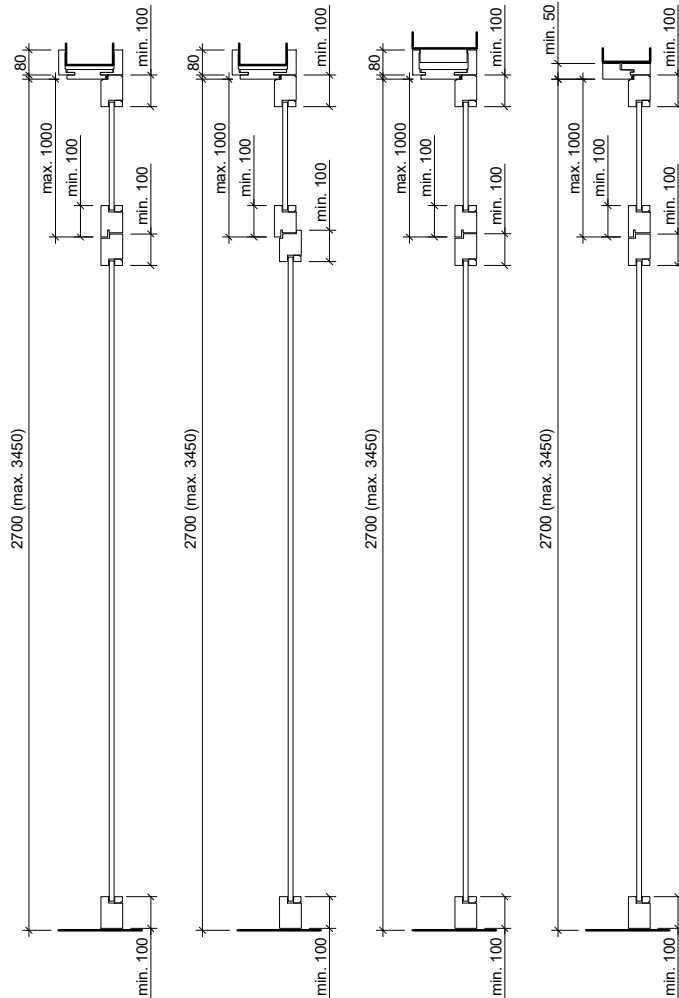

Frank Türen AG
T 041 624 90 90
www.frank-tueren.ch

**Porte sur embrasure EI30, 1 vantail/panneau massif
avec/sans vitrage ou remplissage**

dimensions en mm

VKF Nr. 23677, 23717

Echelle: 1:20 page 1

Frank Türen AG
T 041 624 90 90
www.frank-tueren.ch

Porte sur embrasure EI30, 1 vantail/panneau massif avec partie supérieure avec/sans vitrage ou remplissage

dimensions en mm

VKF Nr. 23677, 23717

Echelle: 1:25 page 3

Frank Türen AG
 T 041 624 90 90
 www.frank-tueren.ch

Porte sur embrasure EI30, 1 vantail/panneau de portes à cadre avec partie supérieure avec/sans vitrage ou remplissage

dimensions en mm

VKF Nr. 23698

Echelle: 1:25 page 4