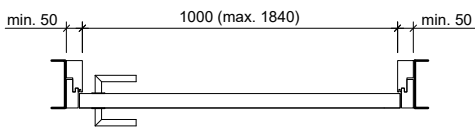

Frank Türen AG
T 041 624 90 90
www.frank-tueren.ch

**Porte sur embrasure EI30, 1 vantail/panneau massif
avec/sans vitrage ou remplissage**

dimensions en mm

VKF Nr. 23677, 23717

Echelle: 1:20 page 1

Frank Türen AG
T 041 624 90 90
www.frank-tueren.ch

Porte sur embrasure EI30, 1 vantail/panneau massif avec partie supérieure avec/sans vitrage ou remplissage

dimensions en mm

VKF Nr. 23677, 23717

Echelle: 1:25 page 3

Frank Türen AG
 T 041 624 90 90
 www.frank-tueren.ch

Porte sur embrasure EI30, 1 vantail/panneau de portes à cadre avec partie supérieure avec/sans vitrage ou remplissage

dimensions en mm

VKF Nr. 23698

Echelle: 1:25 page 4