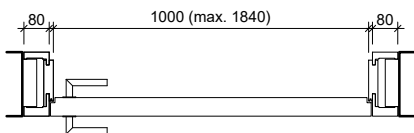

Frank Türen AG
T 041 624 90 90
www.frank-tueren.ch

**Porte sur embrasure EI30, 1 vantail/panneau massif
avec/sans vitrage ou remplissage**

dimensions en mm

VKF Nr. 23677, 23717

Echelle: 1:20 page 1

Frank Türen AG
T 041 624 90 90
www.frank-tueren.ch

Porte sur embrasure EI30, 1 vantail/panneau massif avec partie supérieure avec/sans vitrage ou remplissage

dimensions en mm

VKF Nr. 23677, 23717

Echelle: 1:25 page 3

Frank Türen AG
 T 041 624 90 90
 www.frank-tueren.ch

Porte sur embrasure EI30, 1 vantail/panneau de portes à cadre avec partie supérieure avec/sans vitrage ou remplissage

dimensions en mm

VKF Nr. 23698

Echelle: 1:25 page 4