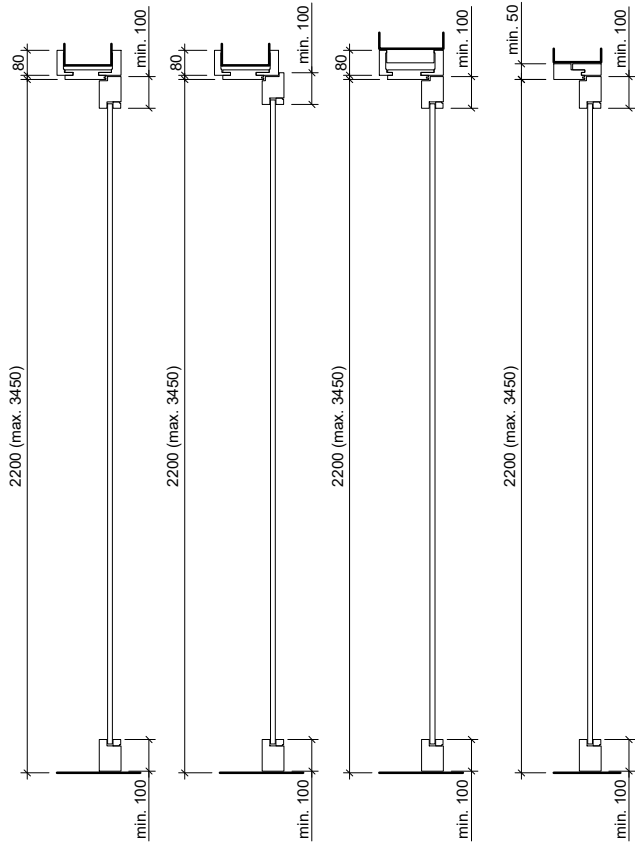

Frank Türen AG
T 041 624 90 90
www.frank-tueren.ch

**Porte sur embrasure EI30, 1 vantail/panneau massif
avec/sans vitrage ou remplissage**

dimensions en mm

VKF Nr. 23677, 23717

Echelle: 1:20 page 1

Frank Türen AG
T 041 624 90 90
www.frank-tueren.ch

Porte sur embrasure EI30, 1 vantail/panneau massif avec partie supérieure avec/sans vitrage ou remplissage

dimensions en mm

VKF Nr. 23677, 23717

Echelle: 1:25 page 3

Frank Türen AG
 T 041 624 90 90
 www.frank-tueren.ch

Porte sur embrasure EI30, 1 vantail/panneau de portes à cadre avec partie supérieure avec/sans vitrage ou remplissage

dimensions en mm

VKF Nr. 23698

Echelle: 1:25 page 4