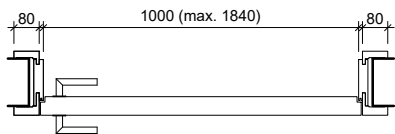

Frank Türen AG
T 041 624 90 90
www.frank-tueren.ch

**Porte sur embrasure EI30, 1 vantail/panneau massif
avec/sans vitrage ou remplissage**

dimensions en mm

VKF Nr. 23677, 23717

Echelle: 1:20 page 1

Frank Türen AG
T 041 624 90 90
www.frank-tueren.ch

Porte sur embrasure EI30, 1 vantail/panneau massif avec partie supérieure avec/sans vitrage ou remplissage

dimensions en mm

VKF Nr. 23677, 23717

Echelle: 1:25 page 3

Frank Türen AG
 T 041 624 90 90
 www.frank-tueren.ch

Porte sur embrasure EI30, 1 vantail/panneau de portes à cadre avec partie supérieure avec/sans vitrage ou remplissage

dimensions en mm

VKF Nr. 23698

Echelle: 1:25 page 4