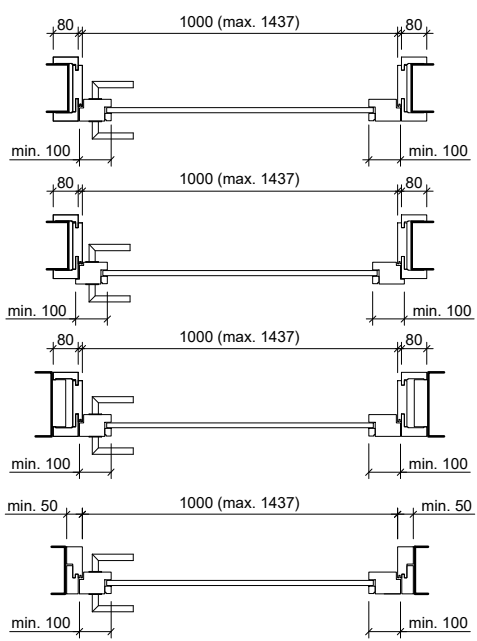

Frank Türen AG
T 041 624 90 90
www.frank-tueren.ch

**Porte sur embrasure EI30, 1 vantail/panneau massif
avec/sans vitrage ou remplissage**

dimensions en mm

VKF Nr. 23677, 23717

Echelle: 1:20 page 1

Frank Türen AG
T 041 624 90 90
www.frank-tueren.ch

Porte sur embrasure EI30, 1 vantail/panneau massif avec partie supérieure avec/sans vitrage ou remplissage

dimensions en mm

VKF Nr. 23677, 23717

Echelle: 1:25 page 3

Frank Türen AG
 T 041 624 90 90
 www.frank-tueren.ch

Porte sur embrasure EI30, 1 vantail/panneau de portes à cadre avec partie supérieure avec/sans vitrage ou remplissage

dimensions en mm

VKF Nr. 23698

Echelle: 1:25 page 4