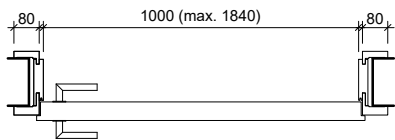

Frank Türen AG
T 041 624 90 90
www.frank-tueren.ch

**Porte sur embrasure EI30, 1 vantail/panneau massif
avec/sans vitrage ou remplissage**

dimensions en mm

VKF Nr. 23677, 23717

Echelle: 1:20 page 1

Frank Türen AG
T 041 624 90 90
www.frank-tueren.ch

Porte sur embrasure EI30, 1 vantail/panneau massif avec partie supérieure avec/sans vitrage ou remplissage

dimensions en mm

VKF Nr. 23677, 23717

Echelle: 1:25 page 3

Frank Türen AG
 T 041 624 90 90
 www.frank-tueren.ch

Porte sur embrasure EI30, 1 vantail/panneau de portes à cadre avec partie supérieure avec/sans vitrage ou remplissage

dimensions en mm

VKF Nr. 23698

Echelle: 1:25 page 4