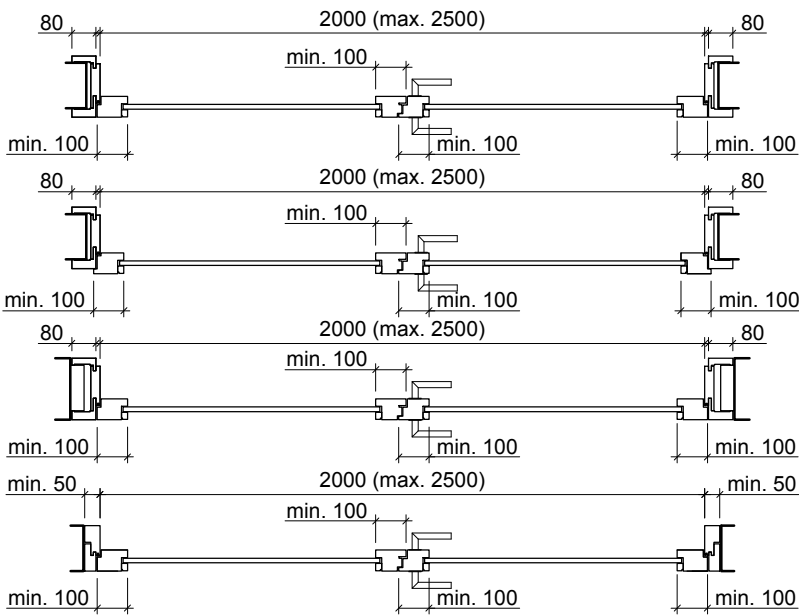

dimensions en mm

VKF Nr. 23677, 23717

Echelle: 1:25 page 3

Frank Türen AG
 T 041 624 90 90
 www.frank-tueren.ch

Porte sur embrasure EI30, 1 vantail, panneau de portes à cadre avec partie supérieure, avec/sans vitrage ou remplissage

VKF Nr. 23698

dimensions en mm

Echelle: 1:25 page 4

Frank Türen AG
 T 041 624 90 90
 www.frank-tueren.ch

**Porte sur embrasure EI30, 2 vantail, panneau de portes
 à cadre avec/sans vitrage ou remplissage**