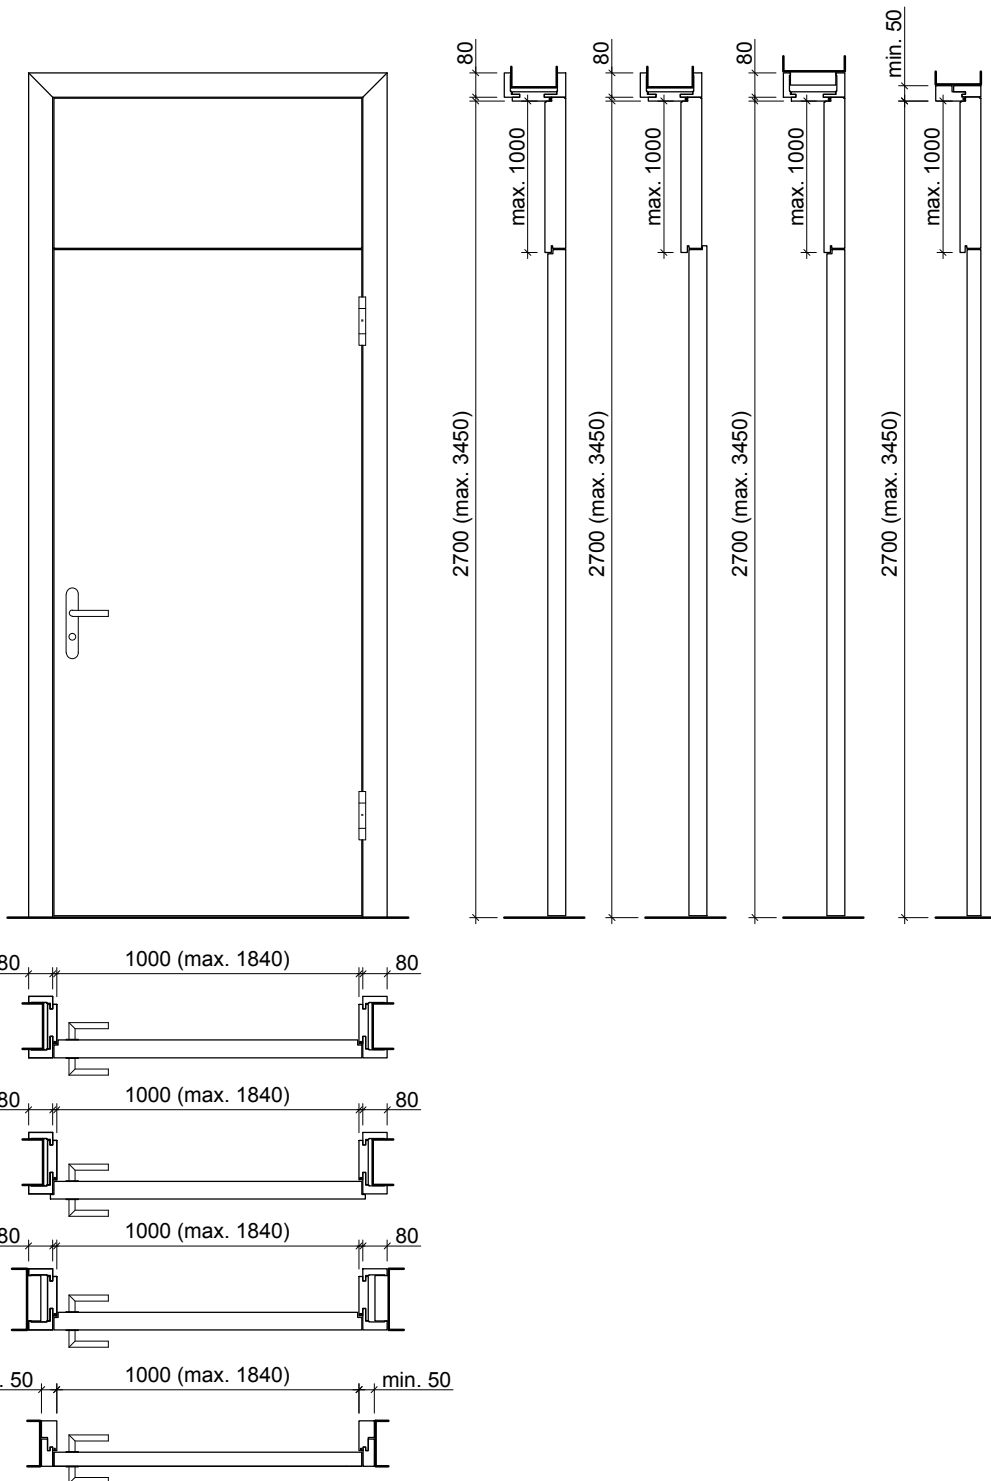

Frank Türen AG
 T 041 624 90 90
 www.frank-tueren.ch

**Porte sur embrasure EI30, 1 vantail, panneau massif
 avec/sans vitrage ou remplissage**

dimensions en mm

VKF Nr. 23677, 23717

Echelle: 1:25 page 1

Frank Türen AG
 T 041 624 90 90
 www.frank-tueren.ch

Porte sur embrasure EI30, 1 vantail, panneau de portes à cadre avec/sans vitrage ou remplissage

dimensions en mm

Frank Türen AG
 T 041 624 90 90
 www.frank-tueren.ch

Porte sur embrasure EI30, 1 vantail, panneau massif avec partie supérieure, avec/sans vitrage ou remplissage

dimensions en mm

VKF Nr. 23677, 23717

Echelle: 1:25 page 3

Frank Türen AG
 T 041 624 90 90
 www.frank-tueren.ch

Porte sur embrasure EI30, 1 vantail, panneau de portes à cadre avec partie supérieure, avec/sans vitrage ou remplissage

dimensions en mm

Frank Türen AG
T 041 624 90 90
www.frank-tueren.ch

Porte sur embrasure EI30, 2 vantail, panneau de portes à cadre avec partie supérieure, avec/sans vitrage ou remplissage

VKF Nr. 23700

dimensions en mm