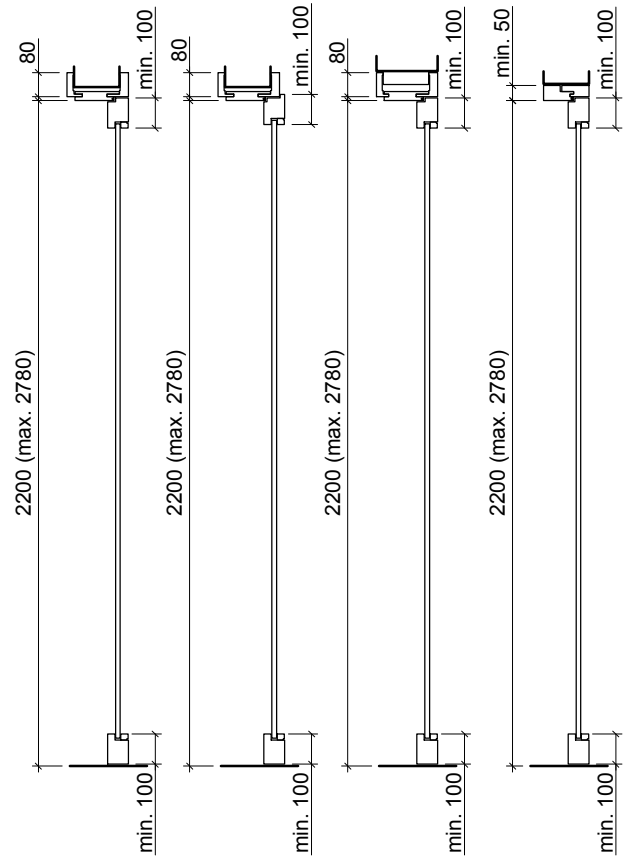

dimensions en mm

VKF Nr. 23677, 23717

Echelle: 1:25 page 3

Frank Türen AG
 T 041 624 90 90
 www.frank-tueren.ch

Porte sur embrasure EI30, 1 vantail, panneau de portes à cadre avec partie supérieure, avec/sans vitrage ou remplissage

VKF Nr. 23698

dimensions en mm

Echelle: 1:25 page 4

Frank Türen AG
 T 041 624 90 90
 www.frank-tueren.ch

**Porte sur embrasure EI30, 2 vantail, panneau de portes
 à cadre avec/sans vitrage ou remplissage**

dimensions en mm

VKF Nr. 23700

Echelle: 1:25 page 6

Frank Türen AG
 T 041 624 90 90
 www.frank-tueren.ch

Porte sur embrasure EI30, 2 vantail, panneau massif avec partie supérieure, avec/sans vitrage ou remplissage

dimensions en mm

Frank Türen AG
T 041 624 90 90
www.frank-tueren.ch

Porte sur embrasure EI30, 2 vantail, panneau de portes à cadre avec partie supérieure, avec/sans vitrage ou remplissage

VKF Nr. 23700

dimensions en mm