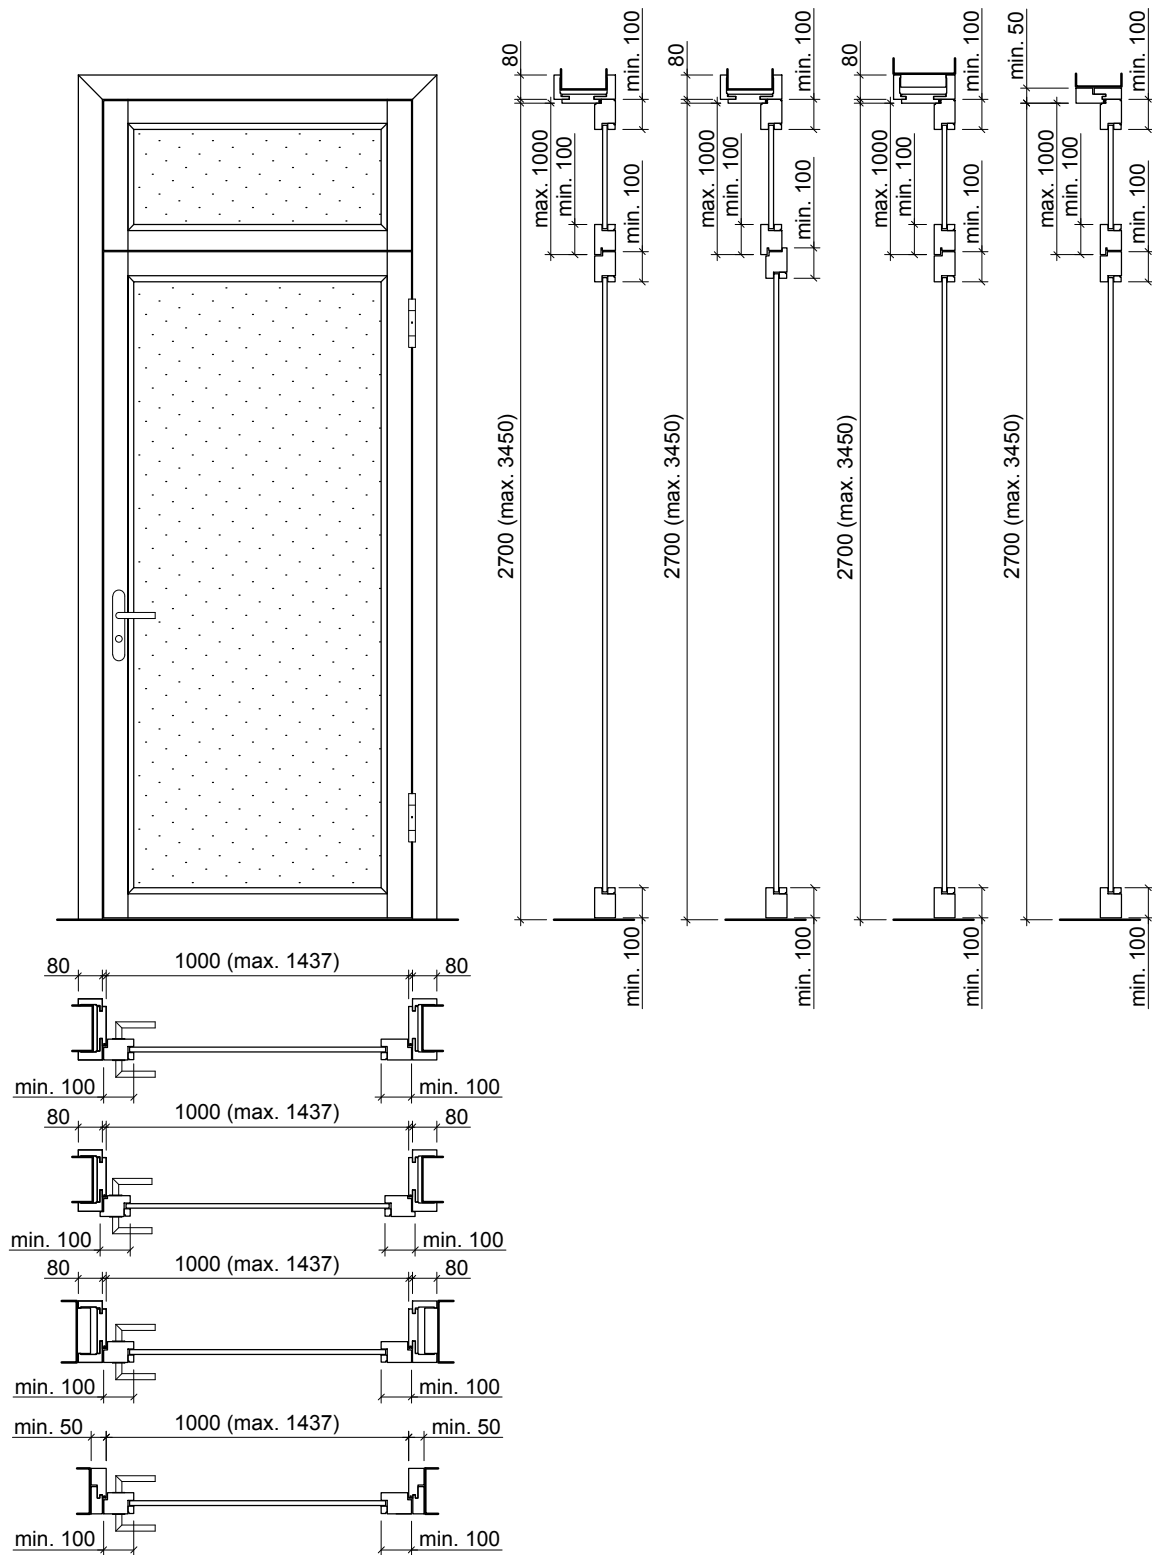

Porte sur embrasure EI30, 1 vantail, panneau de portes à cadre avec/sans vitrage ou remplissage

dimensions en mm

Frank Türen AG
 T 041 624 90 90
 www.frank-tueren.ch

Porte sur embrasure EI30, 1 vantail, panneau massif avec partie supérieure, avec/sans vitrage ou remplissage

dimensions en mm

VKF Nr. 23677, 23717

Echelle: 1:25 page 3

Frank Türen AG
 T 041 624 90 90
 www.frank-tueren.ch

Porte sur embrasure EI30, 1 vantail, panneau de portes à cadre avec partie supérieure, avec/sans vitrage ou remplissage

VKF Nr. 23698

dimensions en mm

Echelle: 1:25 page 4

Frank Türen AG
 T 041 624 90 90
 www.frank-tueren.ch

**Porte sur embrasure EI30, 2 vantail, panneau de portes
 à cadre avec/sans vitrage ou remplissage**

dimensions en mm

Frank Türen AG
T 041 624 90 90
www.frank-tueren.ch

Porte sur embrasure EI30, 2 vantail, panneau de portes à cadre avec partie supérieure, avec/sans vitrage ou remplissage

VKF Nr. 23700

dimensions en mm