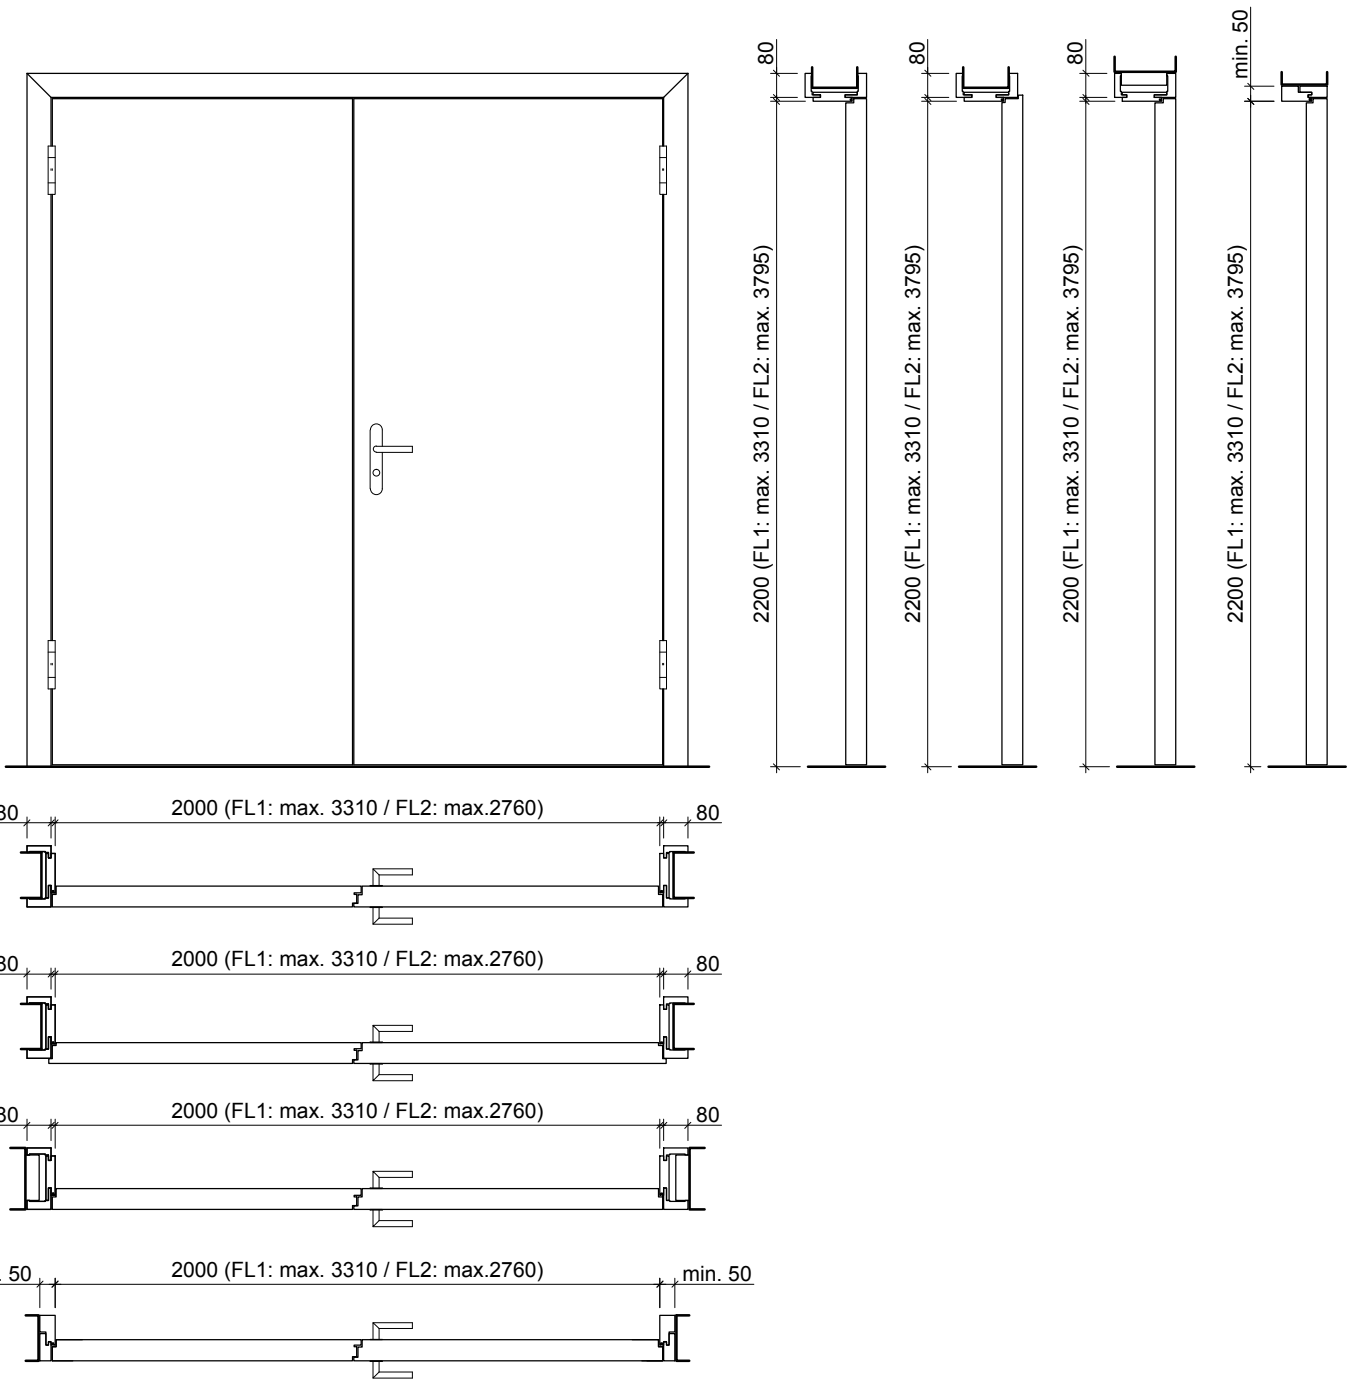

Porte sur embrasure EI30, 1 vantail, panneau de portes à cadre avec/sans vitrage ou remplissage

dimensions en mm

Frank Türen AG
 T 041 624 90 90
 www.frank-tueren.ch

Porte sur embrasure EI30, 1 vantail, panneau massif avec partie supérieure, avec/sans vitrage ou remplissage

dimensions en mm

VKF Nr. 23677, 23717

Echelle: 1:25 page 3

Frank Türen AG
 T 041 624 90 90
 www.frank-tueren.ch

Porte sur embrasure EI30, 1 vantail, panneau de portes à cadre avec partie supérieure, avec/sans vitrage ou remplissage

VKF Nr. 23698

dimensions en mm

Echelle: 1:25 page 4

Frank Türen AG
 T 041 624 90 90
 www.frank-tueren.ch

**Porte sur embrasure EI30, 2 vantail, panneau de portes
 à cadre avec/sans vitrage ou remplissage**

dimensions en mm

Frank Türen AG
T 041 624 90 90
www.frank-tueren.ch

Porte sur embrasure EI30, 2 vantail, panneau de portes à cadre avec partie supérieure, avec/sans vitrage ou remplissage

VKF Nr. 23700

dimensions en mm