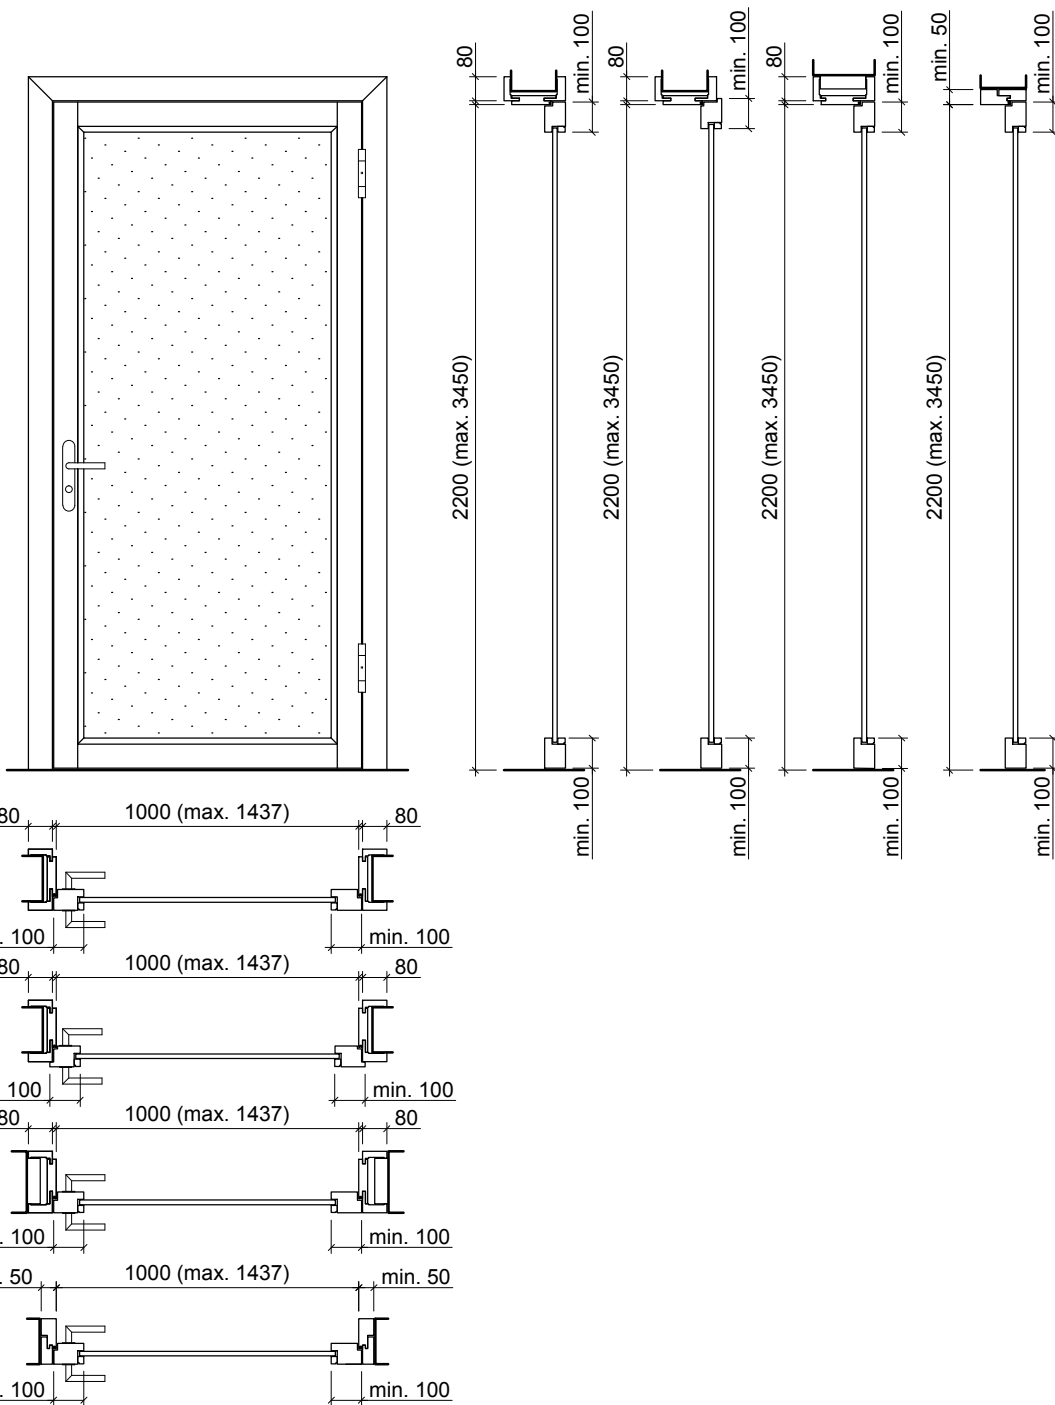

Frank Türen AG
 T 041 624 90 90
 www.frank-tueren.ch

**Porte sur embrasure EI30, 1 vantail, panneau massif
 avec/sans vitrage ou remplissage**

dimensions en mm

VKF Nr. 23677, 23717

Echelle: 1:25 page 1

Frank Türen AG
 T 041 624 90 90
 www.frank-tueren.ch

Porte sur embrasure EI30, 1 vantail, panneau de portes à cadre avec/sans vitrage ou remplissage

dimensions en mm

Frank Türen AG
 T 041 624 90 90
 www.frank-tueren.ch

Porte sur embrasure EI30, 1 vantail, panneau massif avec partie supérieure, avec/sans vitrage ou remplissage

dimensions en mm

VKF Nr. 23677, 23717

Echelle: 1:25 page 3

Frank Türen AG
 T 041 624 90 90
 www.frank-tueren.ch

Porte sur embrasure EI30, 1 vantail, panneau de portes à cadre avec partie supérieure, avec/sans vitrage ou remplissage

dimensions en mm

Frank Türen AG
T 041 624 90 90
www.frank-tueren.ch

Porte sur embrasure EI30, 2 vantail, panneau de portes à cadre avec partie supérieure, avec/sans vitrage ou remplissage

VKF Nr. 23700

dimensions en mm