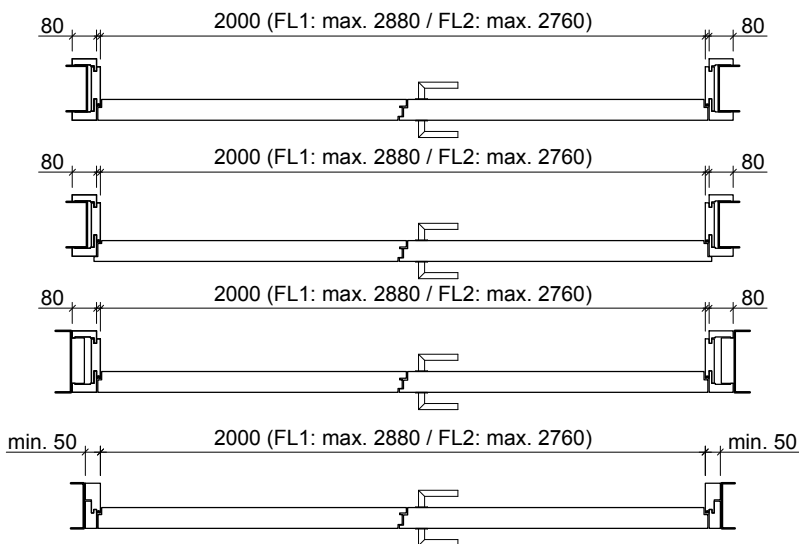

dimensions en mm

VKF Nr. 23677, 23717

Echelle: 1:25 page 3

Frank Türen AG
 T 041 624 90 90
 www.frank-tueren.ch

Porte sur embrasure EI30, 1 vantail, panneau de portes à cadre avec partie supérieure, avec/sans vitrage ou remplissage

VKF Nr. 23698

dimensions en mm

Echelle: 1:25 page 4

Frank Türen AG
 T 041 624 90 90
 www.frank-tueren.ch

**Porte sur embrasure EI30, 2 vantail, panneau de portes
 à cadre avec/sans vitrage ou remplissage**

dimensions en mm

VKF Nr. 23700

Echelle: 1:25 page 6

Frank Türen AG
 T 041 624 90 90
 www.frank-tueren.ch

Porte sur embrasure EI30, 2 vantail, panneau massif avec partie supérieure, avec/sans vitrage ou remplissage

dimensions en mm

Frank Türen AG
T 041 624 90 90
www.frank-tueren.ch

Porte sur embrasure EI30, 2 vantail, panneau de portes à cadre avec partie supérieure, avec/sans vitrage ou remplissage

VKF Nr. 23700

dimensions en mm