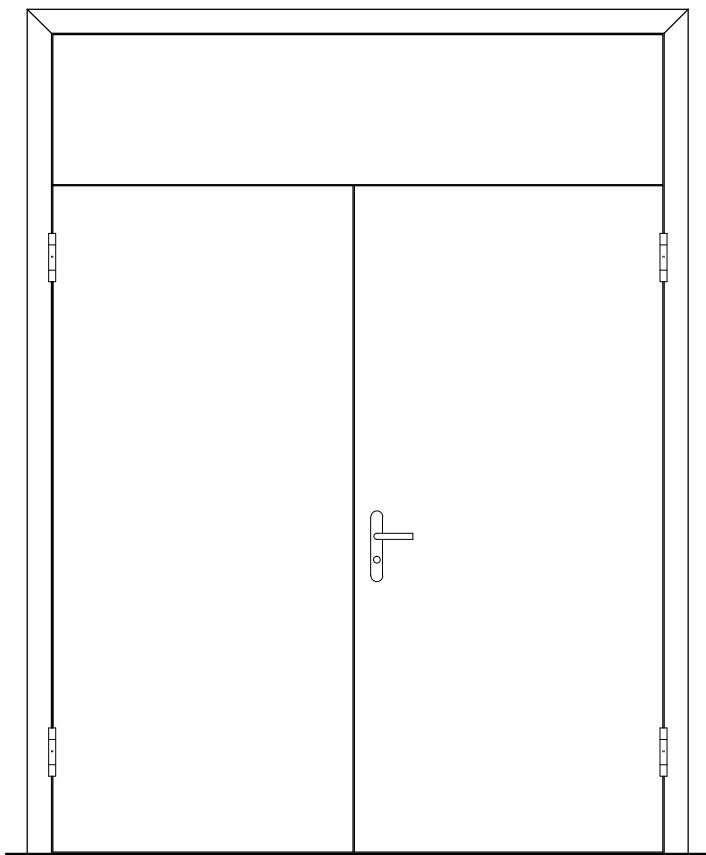

Frank Türen AG
T 041 624 90 90
www.frank-tueren.ch

Porte sur embrasure EI30, 2 vantail, panneau massif avec partie supérieure, avec/sans vitrage ou remplissage

dimensions en mm