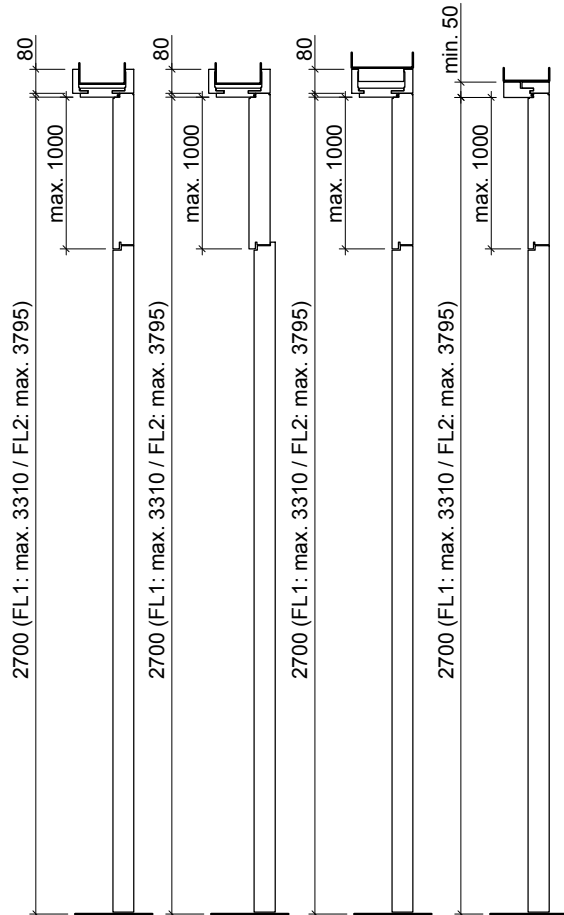

dimensions en mm

VKF Nr. 23677, 23717

Echelle: 1:25 page 3

Frank Türen AG
 T 041 624 90 90
 www.frank-tueren.ch

Porte sur embrasure EI30, 1 vantail, panneau de portes à cadre avec partie supérieure, avec/sans vitrage ou remplissage

VKF Nr. 23698

dimensions en mm

Echelle: 1:25 page 4

Frank Türen AG
 T 041 624 90 90
 www.frank-tueren.ch

**Porte sur embrasure EI30, 2 vantail, panneau de portes
 à cadre avec/sans vitrage ou remplissage**

dimensions en mm

VKF Nr. 23700

Echelle: 1:25 page 6

Frank Türen AG
 T 041 624 90 90
 www.frank-tueren.ch

Porte sur embrasure EI30, 2 vantail, panneau massif avec partie supérieure, avec/sans vitrage ou remplissage

dimensions en mm

Frank Türen AG
T 041 624 90 90
www.frank-tueren.ch

Porte sur embrasure EI30, 2 vantail, panneau de portes à cadre avec partie supérieure, avec/sans vitrage ou remplissage

VKF Nr. 23700

dimensions en mm