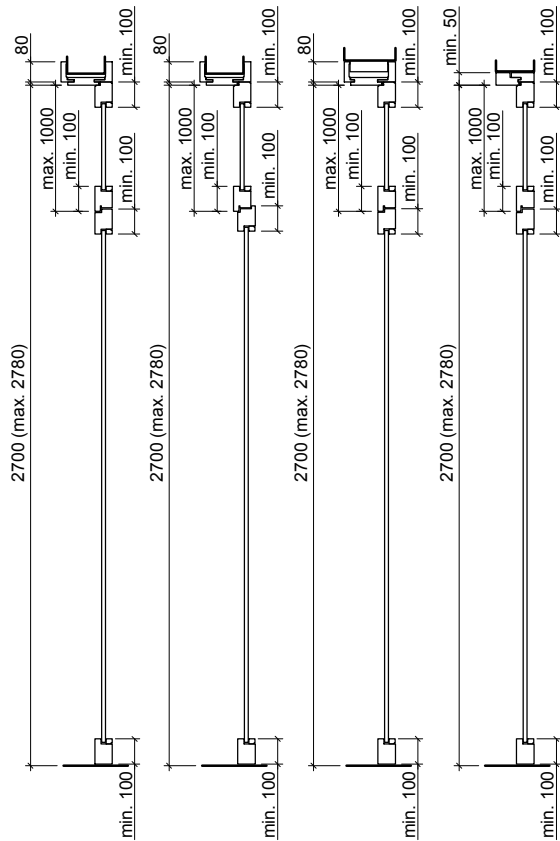

dimensions en mm

VKF Nr. 23677, 23717

Echelle: 1:25 page 3

Frank Türen AG
 T 041 624 90 90
 www.frank-tueren.ch

Porte sur embrasure EI30, 1 vantail, panneau de portes à cadre avec partie supérieure, avec/sans vitrage ou remplissage

VKF Nr. 23698

dimensions en mm

Echelle: 1:25 page 4

Frank Türen AG
 T 041 624 90 90
 www.frank-tueren.ch

**Porte sur embrasure EI30, 2 vantail, panneau de portes
 à cadre avec/sans vitrage ou remplissage**

dimensions en mm

VKF Nr. 23700

Echelle: 1:25 page 6

Frank Türen AG
 T 041 624 90 90
 www.frank-tueren.ch

Porte sur embrasure EI30, 2 vantail, panneau massif avec partie supérieure, avec/sans vitrage ou remplissage

dimensions en mm

Frank Türen AG
T 041 624 90 90
www.frank-tueren.ch

Porte sur embrasure EI30, 2 vantail, panneau de portes à cadre avec partie supérieure, avec/sans vitrage ou remplissage

VKF Nr. 23700

dimensions en mm