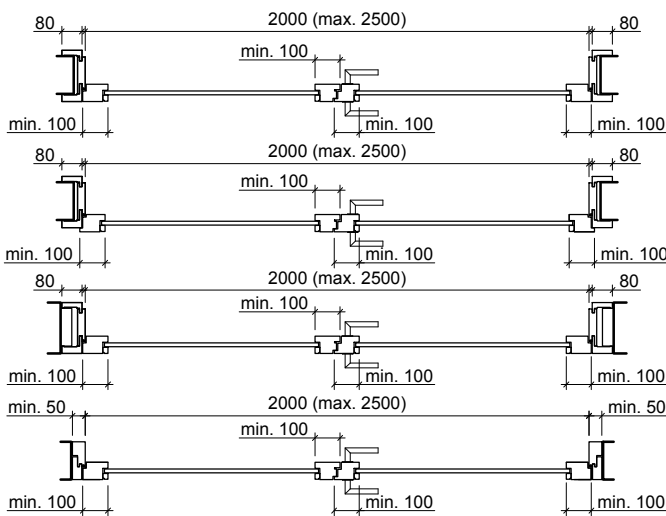

dimensions en mm

VKF Nr. 23700

Echelle: 1:25 page 6

Frank Türen AG
 T 041 624 90 90
 www.frank-tueren.ch

Porte sur embrasure EI30, 2 vantail, panneau massif avec partie supérieure, avec/sans vitrage ou remplissage

dimensions en mm

Frank Türen AG
T 041 624 90 90
www.frank-tueren.ch

Porte sur embrasure EI30, 2 vantail, panneau de portes à cadre avec partie supérieure, avec/sans vitrage ou remplissage

VKF Nr. 23700

dimensions en mm