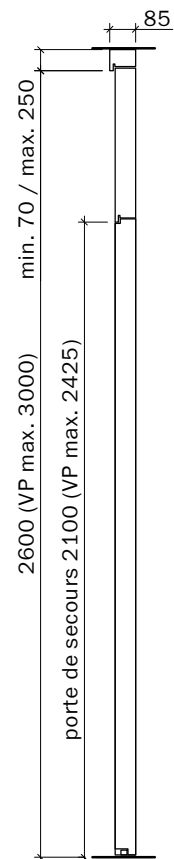

Frank Türen AG
T 041 624 90 90
www.frank-tueren.ch

Portail compartiment coupe-feu EI30, 2 vantaux, avec cadre en haut, avec porte de secours intégrée

dimensions en mm

VKF Nr. 24676

Echelle: 1:25 page 10