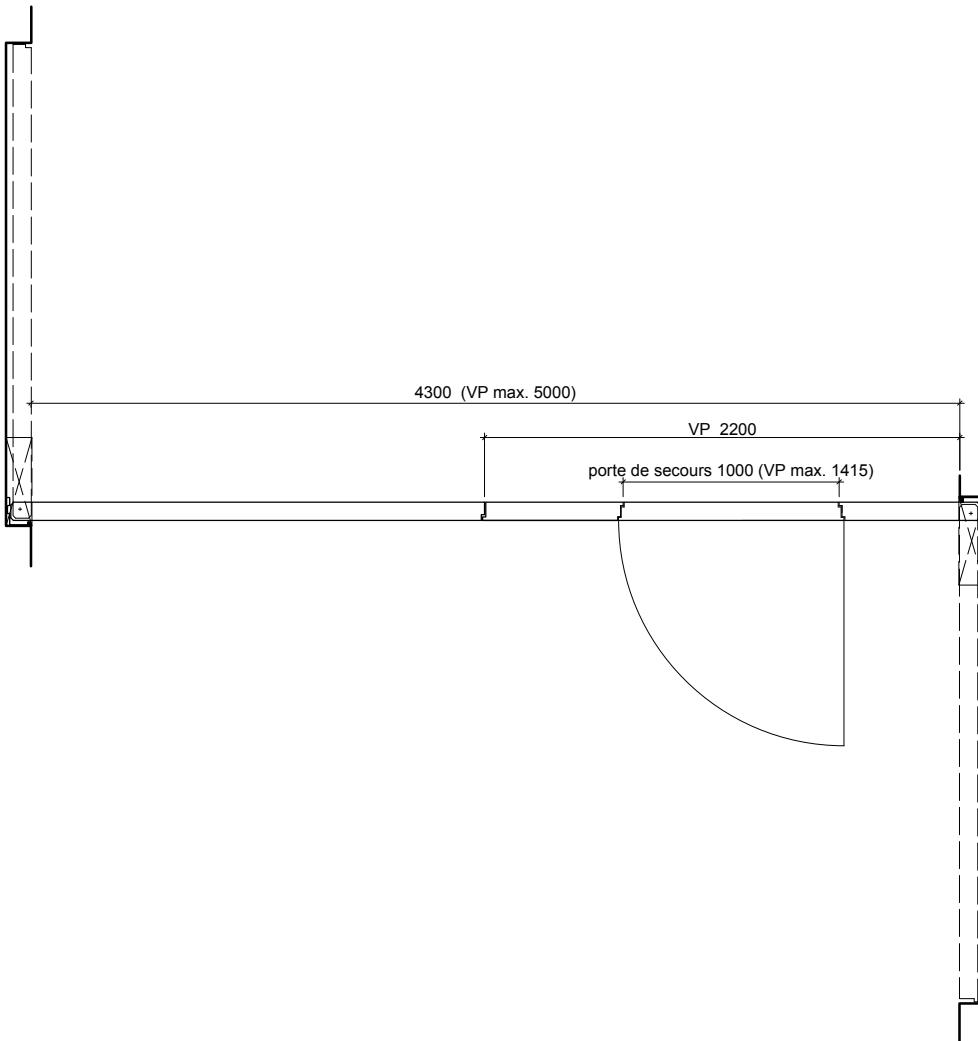

dimensions en mm

VKF Nr. 18470

Echelle: 1:35 page 5

Frank Türen AG
T 041 624 90 90
www.frank-tueren.ch

**Portail compartiment coupe-feu EI30, 2 vantaux, avec
huisserie, sans porte de secours intégrée, rotation inverse**

dimensions en mm

VKF Nr. 18470

Echelle: 1:35 page 7

Frank Türen AG
T 041 624 90 90
www.frank-tueren.ch

Portail compartiment coupe-feu EI30, 2 vantaux, avec cadre en haut, sans porte de secours intégrée

dimensions en mm