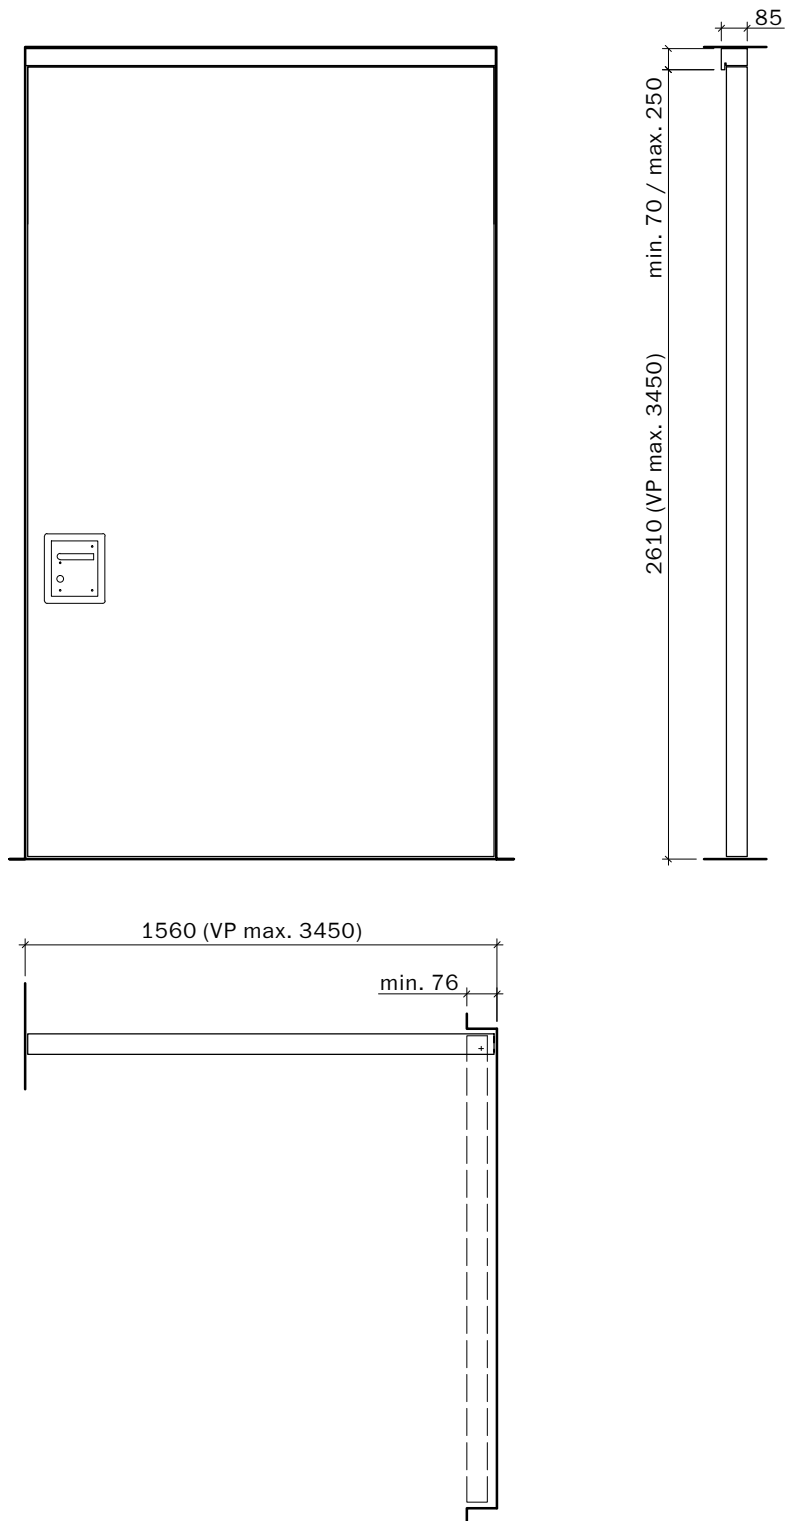

Frank Türen AG
T 041 624 90 90
www.frank-tueren.ch

**Portail compartiment coupe-feu EI30, 1 vantail, avec
huissierie, avec porte de secours intégrée**

dimensions en mm

VKF Nr. 18469

Echelle: 1:30 page 2

Frank Türen AG
T 041 624 90 90
www.frank-tueren.ch

Portail compartiment coupe-feu EI30, 1 vantail, avec cadre en haut, avec porte de secours intégrée

dimensions en mm

VKF Nr. 24674

Echelle: 1:30 page 4

Frank Türen AG
 T 041 624 90 90
 www.frank-tueren.ch

**Portail compartiment coupe-feu EI30, 2 vantaux, avec
 huisserie, sans porte de secours intégrée**