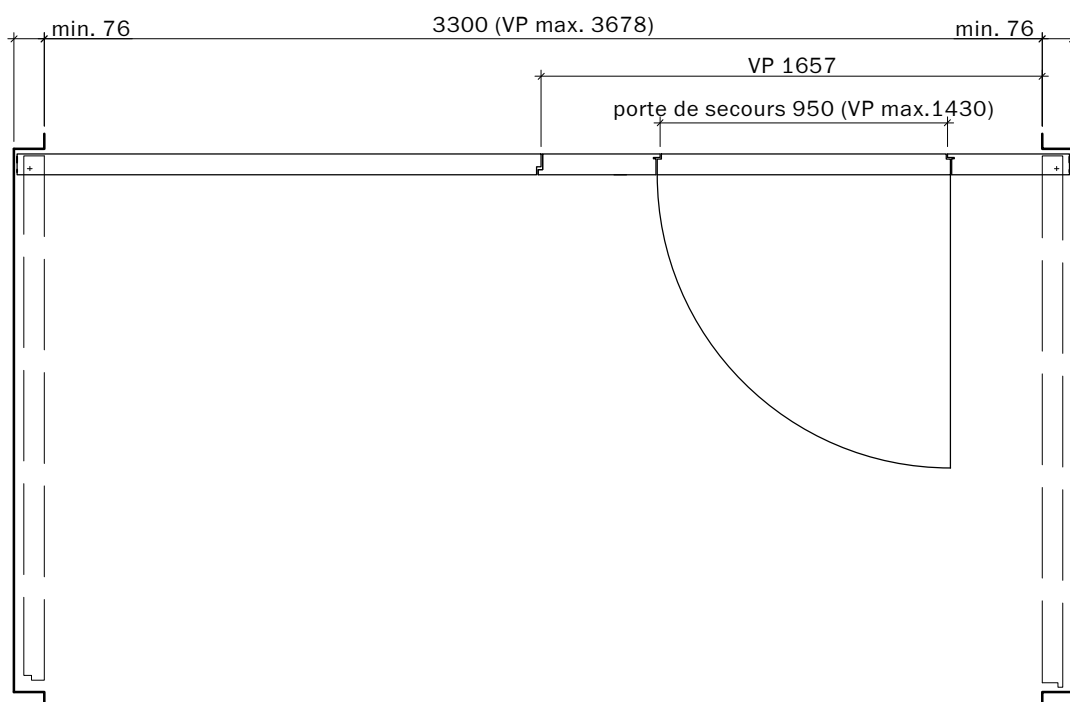

Frank Türen AG
T 041 624 90 90
www.frank-tueren.ch

Portail compartiment coupe-feu EI30, 2 vantaux, avec cadre en haut, avec porte de secours intégrée

dimensions en mm

VKF Nr. 24676

Echelle: 1:25 page 10