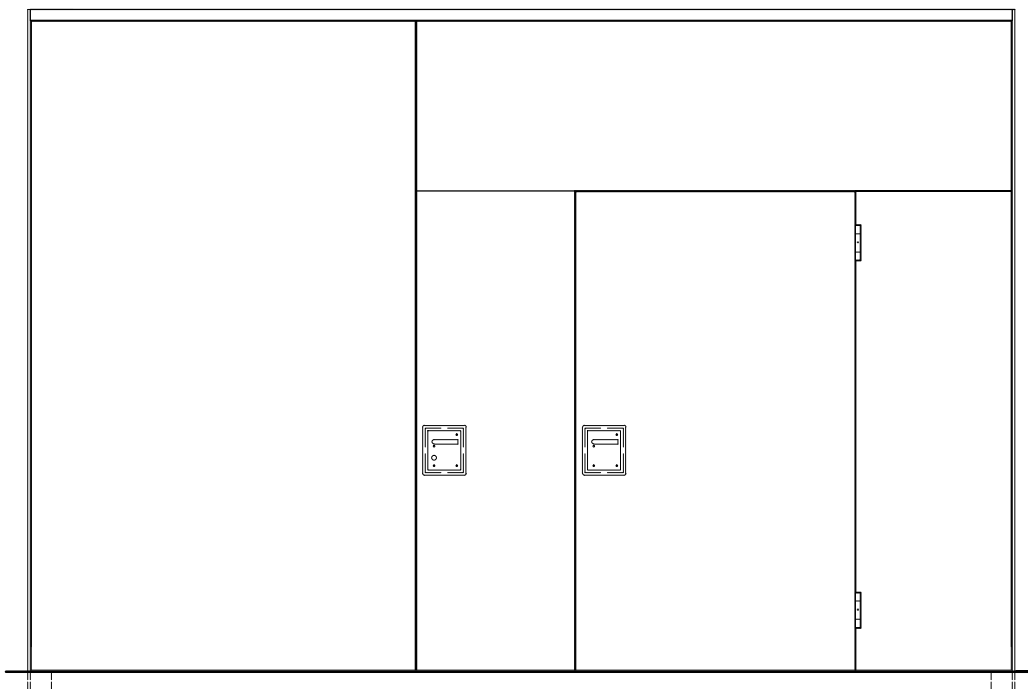

Frank Türen AG
T 041 624 90 90
www.frank-tueren.ch

**Portail compartiment coupe-feu EI30, 1 vantail, avec
huissierie, avec porte de secours intégrée**

dimensions en mm

VKF Nr. 18469

Echelle: 1:30 page 2

Frank Türen AG
T 041 624 90 90
www.frank-tueren.ch

Portail compartiment coupe-feu EI30, 1 vantail, avec cadre en haut, avec porte de secours intégrée

dimensions en mm

VKF Nr. 24674

Echelle: 1:30 page 4

Frank Türen AG
 T 041 624 90 90
 www.frank-tueren.ch

**Portail compartiment coupe-feu EI30, 2 vantaux, avec
 huisserie, sans porte de secours intégrée**

dimensions en mm

VKF Nr. 18470

Echelle: 1:35 page 5

Frank Türen AG
T 041 624 90 90
www.frank-tueren.ch

**Portail compartiment coupe-feu EI30, 2 vantaux, avec
huisserie, sans porte de secours intégrée, rotation inverse**