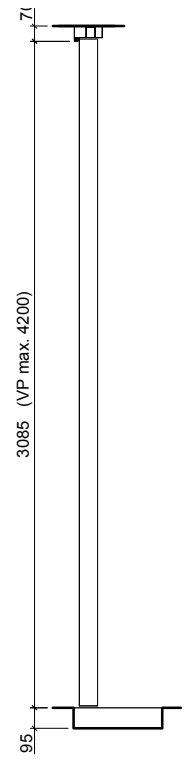

Frank Türen AG
T 041 624 90 90
www.frank-tueren.ch

**Portail compartiment coupe-feu EI30, 1 vantail, avec
huissierie, avec porte de secours intégrée**

dimensions en mm

VKF Nr. 18469

Echelle: 1:30 page 2

Frank Türen AG
T 041 624 90 90
www.frank-tueren.ch

Portail compartiment coupe-feu EI30, 1 vantail, avec cadre en haut, avec porte de secours intégrée

dimensions en mm

VKF Nr. 24674

Echelle: 1:30 page 4

Frank Türen AG
 T 041 624 90 90
 www.frank-tueren.ch

**Portail compartiment coupe-feu EI30, 2 vantaux, avec
 huisserie, sans porte de secours intégrée**

dimensions en mm

VKF Nr. 18470

Echelle: 1:35 page 5

Frank Türen AG
T 041 624 90 90
www.frank-tueren.ch

**Portail compartiment coupe-feu EI30, 2 vantaux, avec
huisserie, sans porte de secours intégrée, rotation inverse**

dimensions en mm

VKF Nr. 18470

Echelle: 1:35 page 7

Frank Türen AG
T 041 624 90 90
www.frank-tueren.ch

Portail compartiment coupe-feu EI30, 2 vantaux, avec cadre en haut, sans porte de secours intégrée

dimensions en mm