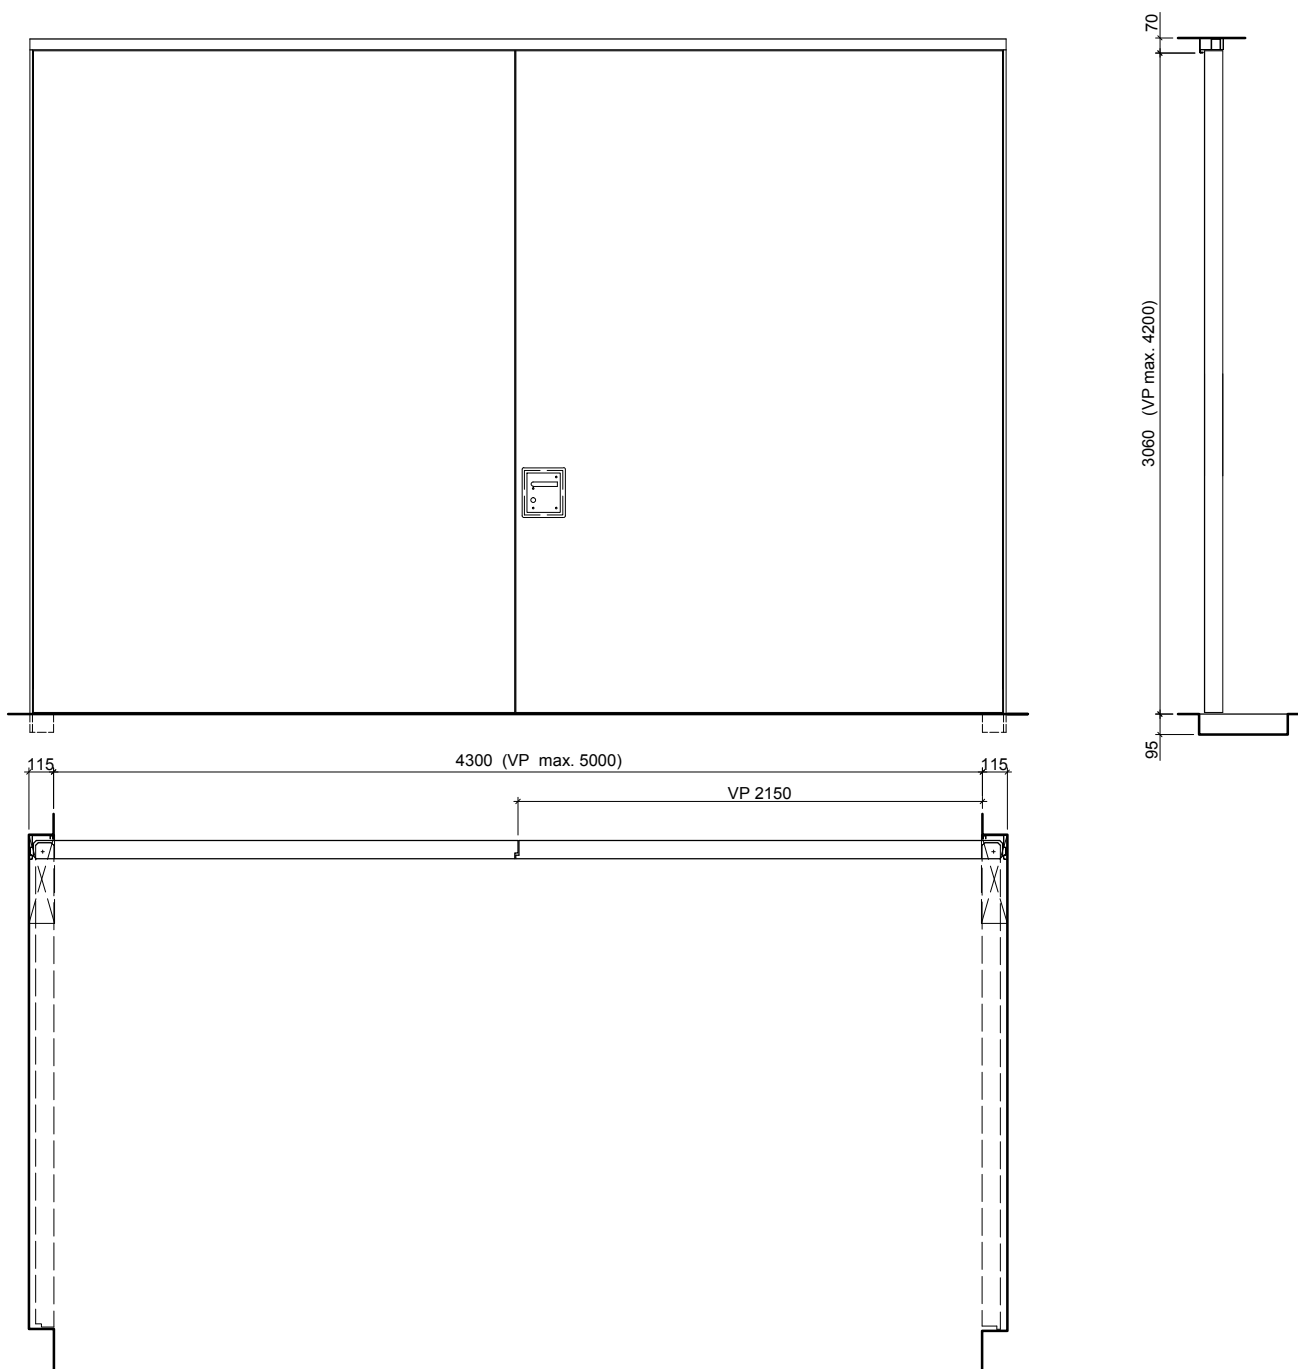

Frank Türen AG
T 041 624 90 90
www.frank-tueren.ch

**Portail compartiment coupe-feu EI30, 1 vantail, avec
huissierie, avec porte de secours intégrée**

dimensions en mm

VKF Nr. 18469

Echelle: 1:30 page 2

Frank Türen AG
T 041 624 90 90
www.frank-tueren.ch

Portail compartiment coupe-feu EI30, 1 vantail, avec cadre en haut, avec porte de secours intégrée

dimensions en mm

VKF Nr. 24674

Echelle: 1:30 page 4

Frank Türen AG
 T 041 624 90 90
 www.frank-tueren.ch

**Portail compartiment coupe-feu EI30, 2 vantaux, avec
 huisserie, sans porte de secours intégrée**

dimensions en mm

VKF Nr. 18470

Echelle: 1:35 page 5

Frank Türen AG
T 041 624 90 90
www.frank-tueren.ch

**Portail compartiment coupe-feu EI30, 2 vantaux, avec
huisserie, sans porte de secours intégrée, rotation inverse**

dimensions en mm

VKF Nr. 18470

Echelle: 1:35 page 7

Frank Türen AG
T 041 624 90 90
www.frank-tueren.ch

Portail compartiment coupe-feu EI30, 2 vantaux, avec cadre en haut, sans porte de secours intégrée

dimensions en mm