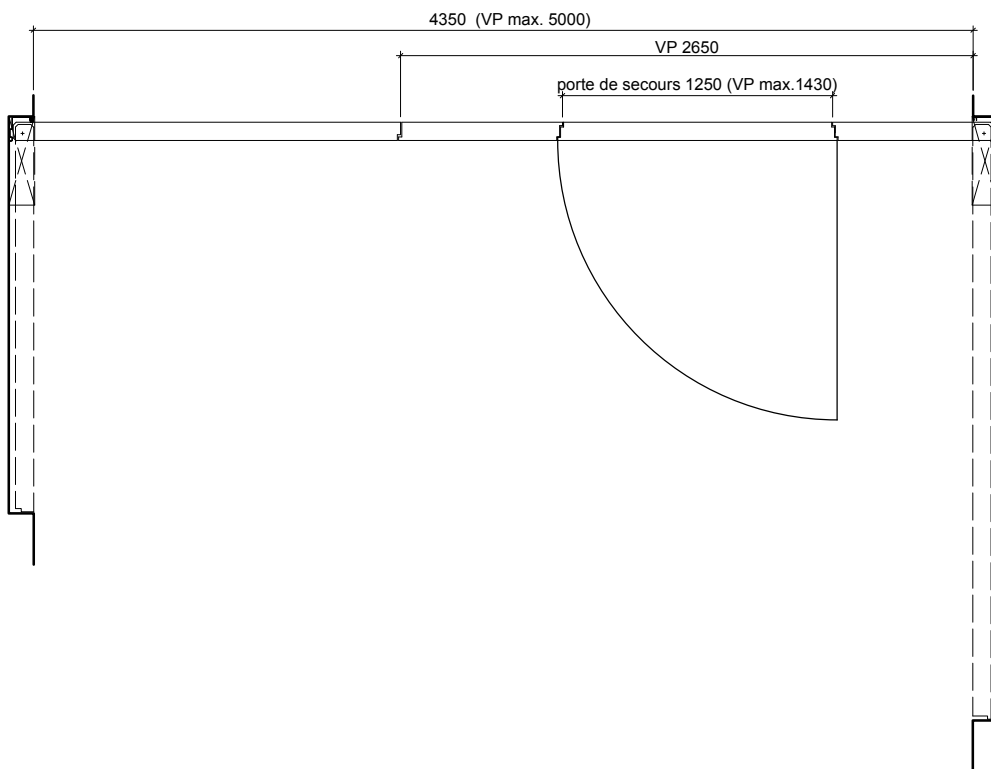

Portail compartiment coupe-feu EI30, 1 vantail, avec cadre en haut, avec porte de secours intégrée

dimensions en mm

VKF Nr. 24674

Echelle: 1:30 page 4

Frank Türen AG
 T 041 624 90 90
 www.frank-tueren.ch

**Portail compartiment coupe-feu EI30, 2 vantaux, avec
 huisserie, sans porte de secours intégrée**

dimensions en mm

VKF Nr. 18470

Echelle: 1:35 page 5

Frank Türen AG
T 041 624 90 90
www.frank-tueren.ch

**Portail compartiment coupe-feu EI30, 2 vantaux, avec
huisserie, sans porte de secours intégrée, rotation inverse**

dimensions en mm

VKF Nr. 18470

Echelle: 1:35 page 7

Frank Türen AG
T 041 624 90 90
www.frank-tueren.ch

Portail compartiment coupe-feu EI30, 2 vantaux, avec cadre en haut, sans porte de secours intégrée

dimensions en mm