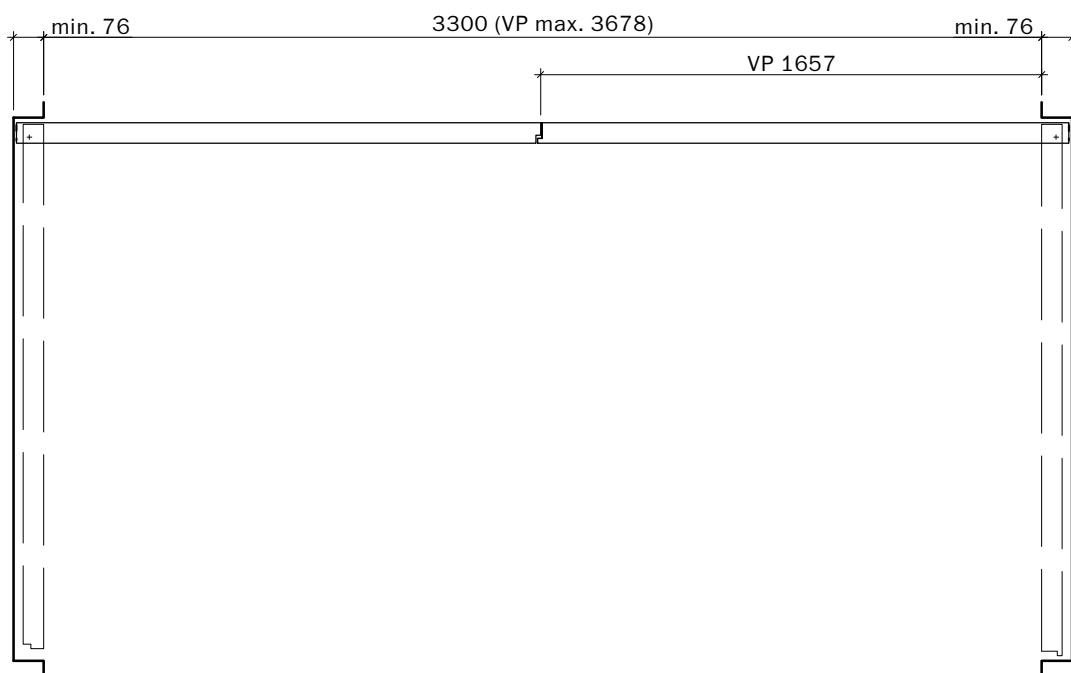

dimensions en mm

VKF Nr. 18470

Echelle: 1:35 page 7

Frank Türen AG
T 041 624 90 90
www.frank-tueren.ch

Portail compartiment coupe-feu EI30, 2 vantaux, avec cadre en haut, sans porte de secours intégrée

dimensions en mm