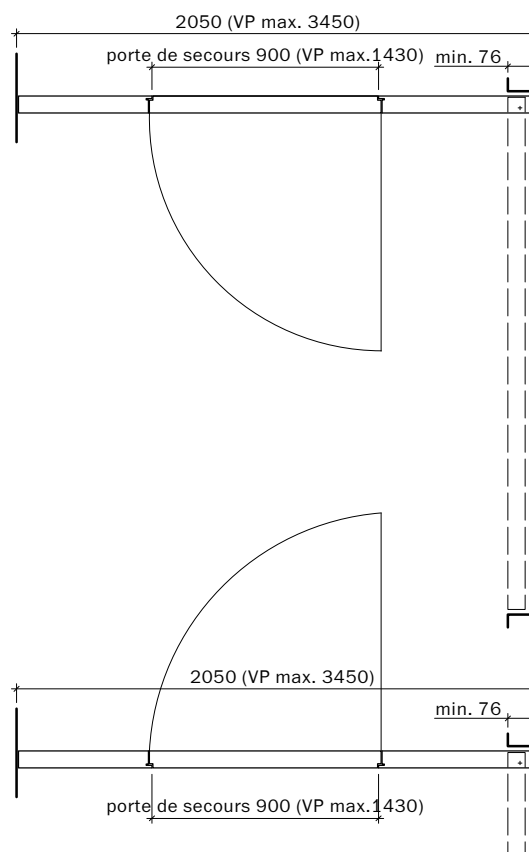

Frank Türen AG
T 041 624 90 90
www.frank-tueren.ch

**Portail compartiment coupe-feu EI30, 1 vantail, avec
huissierie, avec porte de secours intégrée**

dimensions en mm

VKF Nr. 18469

Echelle: 1:30 page 2

Frank Türen AG
T 041 624 90 90
www.frank-tueren.ch

Portail compartiment coupe-feu EI30, 1 vantail, avec cadre en haut, avec porte de secours intégrée

dimensions en mm

VKF Nr. 24674

Echelle: 1:30 page 4

Frank Türen AG
 T 041 624 90 90
 www.frank-tueren.ch

**Portail compartiment coupe-feu EI30, 2 vantaux, avec
 huisserie, sans porte de secours intégrée**

dimensions en mm

VKF Nr. 18470

Echelle: 1:35 page 5

Frank Türen AG
T 041 624 90 90
www.frank-tueren.ch

**Portail compartiment coupe-feu EI30, 2 vantaux, avec
huisserie, sans porte de secours intégrée, rotation inverse**

dimensions en mm

VKF Nr. 18470

Echelle: 1:35 page 7

Frank Türen AG
T 041 624 90 90
www.frank-tueren.ch

Portail compartiment coupe-feu EI30, 2 vantaux, avec cadre en haut, sans porte de secours intégrée

dimensions en mm