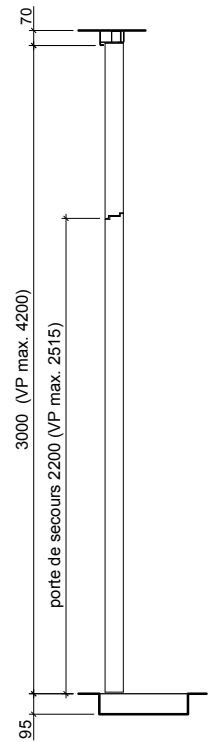

Frank Türen AG
T 041 624 90 90
www.frank-tueren.ch

**Portail compartiment coupe-feu EI30, 1 vantail, avec
huissierie, avec porte de secours intégrée**

dimensions en mm

VKF Nr. 18469

Echelle: 1:30 page 2

Frank Türen AG
T 041 624 90 90
www.frank-tueren.ch

Portail compartiment coupe-feu EI30, 1 vantail, avec cadre en haut, avec porte de secours intégrée

dimensions en mm

VKF Nr. 24674

Echelle: 1:30 page 4

Frank Türen AG
 T 041 624 90 90
 www.frank-tueren.ch

**Portail compartiment coupe-feu EI30, 2 vantaux, avec
 huisserie, sans porte de secours intégrée**

dimensions en mm

VKF Nr. 18470

Echelle: 1:35 page 5

Frank Türen AG
T 041 624 90 90
www.frank-tueren.ch

**Portail compartiment coupe-feu EI30, 2 vantaux, avec
huisserie, sans porte de secours intégrée, rotation inverse**

dimensions en mm

VKF Nr. 18470

Echelle: 1:35 page 7

Frank Türen AG
T 041 624 90 90
www.frank-tueren.ch

Portail compartiment coupe-feu EI30, 2 vantaux, avec cadre en haut, sans porte de secours intégrée

dimensions en mm