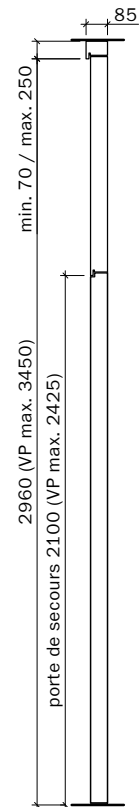

Frank Türen AG
T 041 624 90 90
www.frank-tueren.ch

**Portail compartiment coupe-feu EI30, 1 vantail, avec
huissierie, avec porte de secours intégrée**

dimensions en mm

VKF Nr. 18469

Echelle: 1:30 page 2

Frank Türen AG
T 041 624 90 90
www.frank-tueren.ch

Portail compartiment coupe-feu EI30, 1 vantail, avec cadre en haut, avec porte de secours intégrée

dimensions en mm

VKF Nr. 24674

Echelle: 1:30 page 4

Frank Türen AG
 T 041 624 90 90
 www.frank-tueren.ch

**Portail compartiment coupe-feu EI30, 2 vantaux, avec
 huisserie, sans porte de secours intégrée**

dimensions en mm

VKF Nr. 18470

Echelle: 1:35 page 5

Frank Türen AG
T 041 624 90 90
www.frank-tueren.ch

**Portail compartiment coupe-feu EI30, 2 vantaux, avec
huisserie, sans porte de secours intégrée, rotation inverse**

dimensions en mm

VKF Nr. 18470

Echelle: 1:35 page 7

Frank Türen AG
T 041 624 90 90
www.frank-tueren.ch

Portail compartiment coupe-feu EI30, 2 vantaux, avec cadre en haut, sans porte de secours intégrée

dimensions en mm