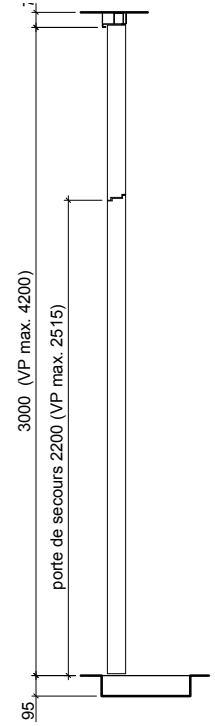

Frank Türen AG
T 041 624 90 90
www.frank-tueren.ch

**Portail compartiment coupe-feu EI30, 1 vantail, avec
huissierie, avec porte de secours intégrée**

dimensions en mm

VKF Nr. 18469

Echelle: 1:30 page 2

Frank Türen AG
T 041 624 90 90
www.frank-tueren.ch

Portail compartiment coupe-feu EI30, 1 vantail, avec cadre en haut, avec porte de secours intégrée

dimensions en mm

VKF Nr. 24674

Echelle: 1:30 page 4

Frank Türen AG
 T 041 624 90 90
 www.frank-tueren.ch

**Portail compartiment coupe-feu EI30, 2 vantaux, avec
 huisserie, sans porte de secours intégrée**

dimensions en mm

VKF Nr. 18470

Echelle: 1:35 page 5

Frank Türen AG
T 041 624 90 90
www.frank-tueren.ch

**Portail compartiment coupe-feu EI30, 2 vantaux, avec
huisserie, sans porte de secours intégrée, rotation inverse**

dimensions en mm

VKF Nr. 18470

Echelle: 1:35 page 7

Frank Türen AG
T 041 624 90 90
www.frank-tueren.ch

Portail compartiment coupe-feu EI30, 2 vantaux, avec cadre en haut, sans porte de secours intégrée

dimensions en mm