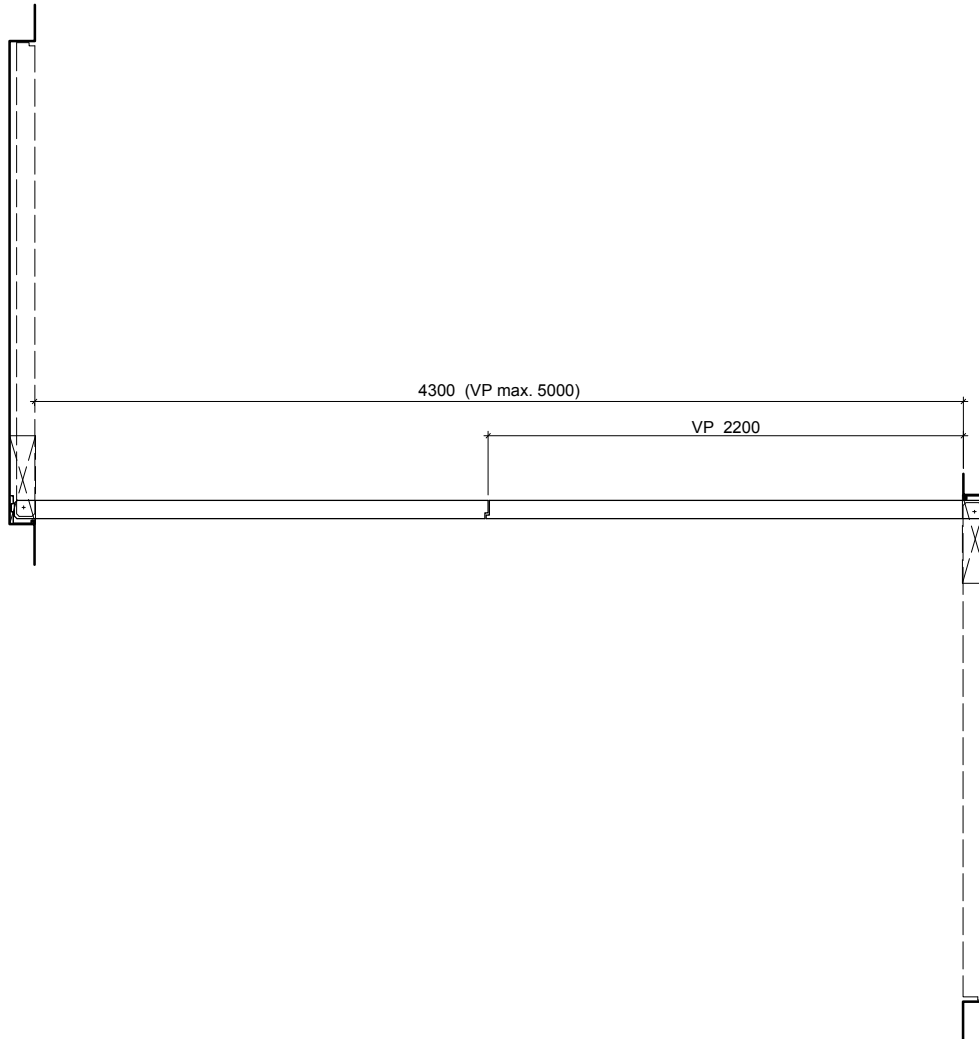

Portail compartiment coupe-feu EI30, 1 vantail, avec cadre en haut, avec porte de secours intégrée

dimensions en mm

VKF Nr. 24674

Echelle: 1:30 page 4

Frank Türen AG
 T 041 624 90 90
 www.frank-tueren.ch

**Portail compartiment coupe-feu EI30, 2 vantaux, avec
 huisserie, sans porte de secours intégrée**

dimensions en mm

VKF Nr. 18470

Echelle: 1:35 page 5

Frank Türen AG
T 041 624 90 90
www.frank-tueren.ch

**Portail compartiment coupe-feu EI30, 2 vantaux, avec
huisserie, sans porte de secours intégrée, rotation inverse**

dimensions en mm

VKF Nr. 18470

Echelle: 1:35 page 7

Frank Türen AG
T 041 624 90 90
www.frank-tueren.ch

Portail compartiment coupe-feu EI30, 2 vantaux, avec cadre en haut, sans porte de secours intégrée

dimensions en mm