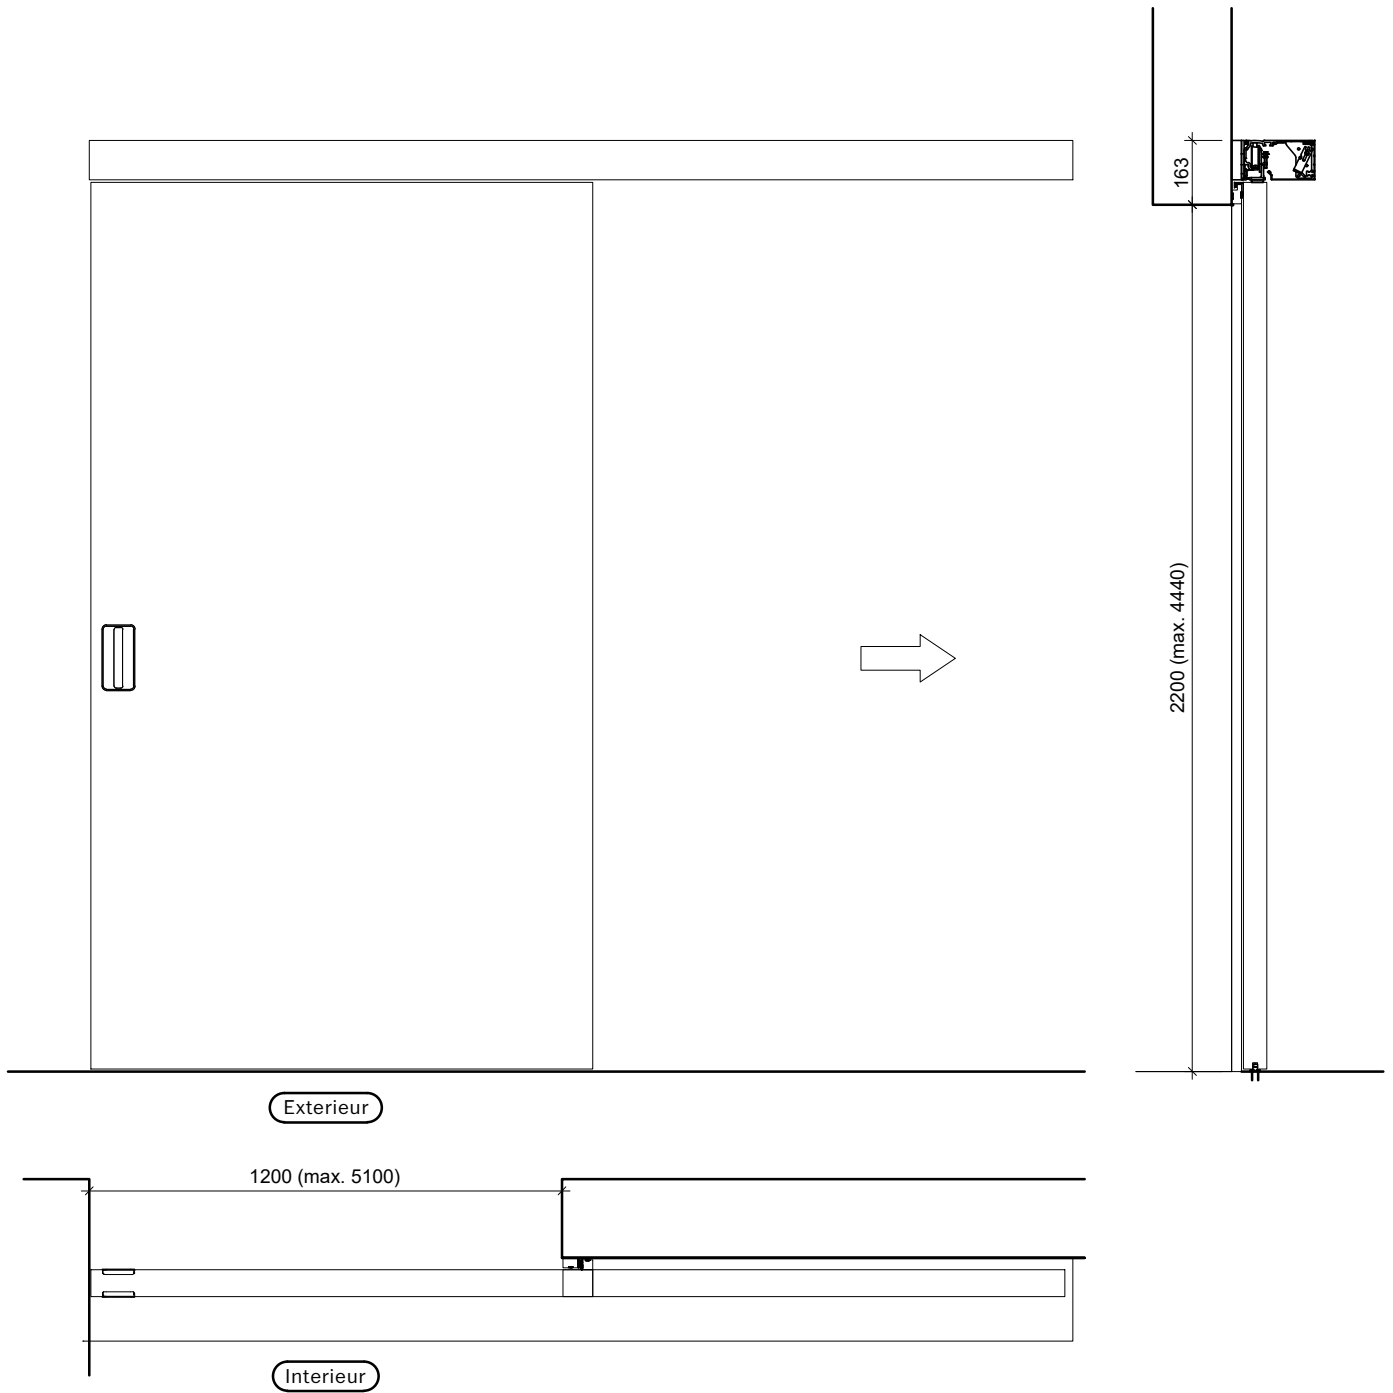

Exterieur

Interieur

Exterieur

Interieur

Frank Türen AG
T 041 624 90 90
www.frank-tueren.ch

Automatique, 1 vantail, butée à fleur, avec porte à frise

dimensions en mm

VKF Nr. 25492

Echelle: 1:20 page 5

Exterieur

Interieur

Frank Türen AG
T 041 624 90 90
www.frank-tueren.ch

Manuel, 1 vantail, avec butée avant, avec porte à frise

dimensions en mm

VKF Nr. 30845

Echelle: 1:20 page 22

Exterieur

Interieur

Porte coulissante télescopique 2-pièces: Bmax= 6160 mm,	Hmax=3870 mm, Amax=15,94 m2
Porte coulissante télescopique 3-pièces: Bmax= 9240 mm,	Hmax=3870 mm, Amax=23,91 m2
Porte coulissante télescopique 4-pièces: Bmax=12370 mm,	Hmax=3870 mm, Amax=31,88 m2
Porte coulissante télescopique 5-pièces: Bmax=15400 mm,	Hmax=3870 mm, Amax=39,85 m2
Porte coulissante télescopique 6-pièces: Bmax=18480 mm,	Hmax=3870 mm, Amax=47,82 m2
Porte coulissante télescopique 7-pièces: Bmax=21560 mm,	Hmax=3870 mm, Amax=55,79 m2
Porte coulissante télescopique 8-pièces: Bmax=24640 mm,	Hmax=3870 mm, Amax=63,76 m2

Porte coulissante télescopique 2-pièces: Bmax= 6160 mm,	Hmax=3870 mm, Amax=15,94 m2
Porte coulissante télescopique 3-pièces: Bmax= 9240 mm,	Hmax=3870 mm, Amax=23,91 m2
Porte coulissante télescopique 4-pièces: Bmax=12370 mm,	Hmax=3870 mm, Amax=31,88 m2
Porte coulissante télescopique 5-pièces: Bmax=15400 mm,	Hmax=3870 mm, Amax=39,85 m2
Porte coulissante télescopique 6-pièces: Bmax=18480 mm,	Hmax=3870 mm, Amax=47,82 m2
Porte coulissante télescopique 7-pièces: Bmax=21560 mm,	Hmax=3870 mm, Amax=55,79 m2
Porte coulissante télescopique 8-pièces: Bmax=24640 mm,	Hmax=3870 mm, Amax=63,76 m2