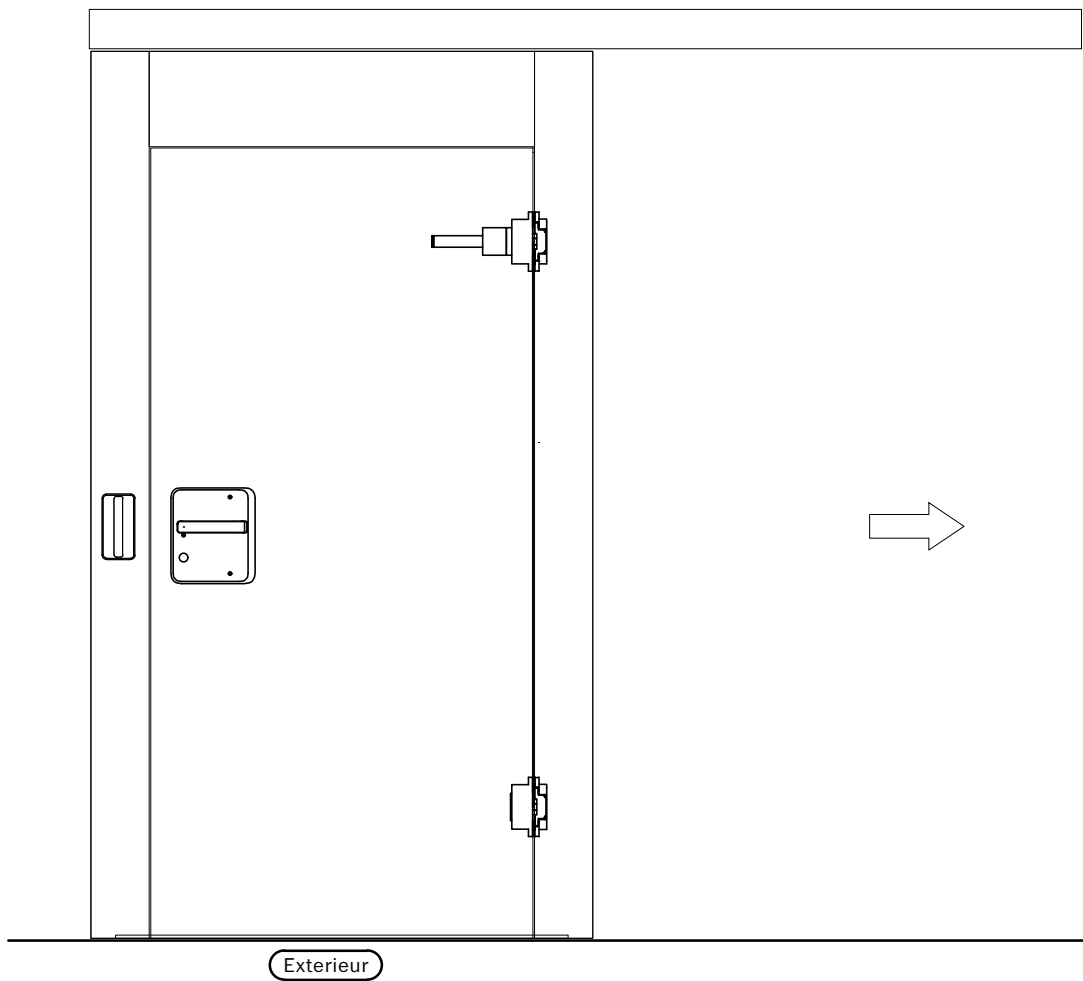

Exterieur

Interieur

Exterieur

Interieur

Frank Türen AG
T 041 624 90 90
www.frank-tueren.ch

Automatique, 1 vantail, butée à fleur, avec porte à frise

dimensions en mm

VKF Nr. 25492

Echelle: 1:20 page 5

Exterieur

Interieur

Frank Türen AG
T 041 624 90 90
www.frank-tueren.ch

Manuel, 1 vantail, avec butée avant, avec porte à frise

dimensions en mm

VKF Nr. 30845

Echelle: 1:20 page 22

Exterieur

Interieur

Porte coulissante télescopique 2-pièces: Bmax= 6160 mm,	Hmax=3870 mm, Amax=15,94 m2
Porte coulissante télescopique 3-pièces: Bmax= 9240 mm,	Hmax=3870 mm, Amax=23,91 m2
Porte coulissante télescopique 4-pièces: Bmax=12370 mm,	Hmax=3870 mm, Amax=31,88 m2
Porte coulissante télescopique 5-pièces: Bmax=15400 mm,	Hmax=3870 mm, Amax=39,85 m2
Porte coulissante télescopique 6-pièces: Bmax=18480 mm,	Hmax=3870 mm, Amax=47,82 m2
Porte coulissante télescopique 7-pièces: Bmax=21560 mm,	Hmax=3870 mm, Amax=55,79 m2
Porte coulissante télescopique 8-pièces: Bmax=24640 mm,	Hmax=3870 mm, Amax=63,76 m2