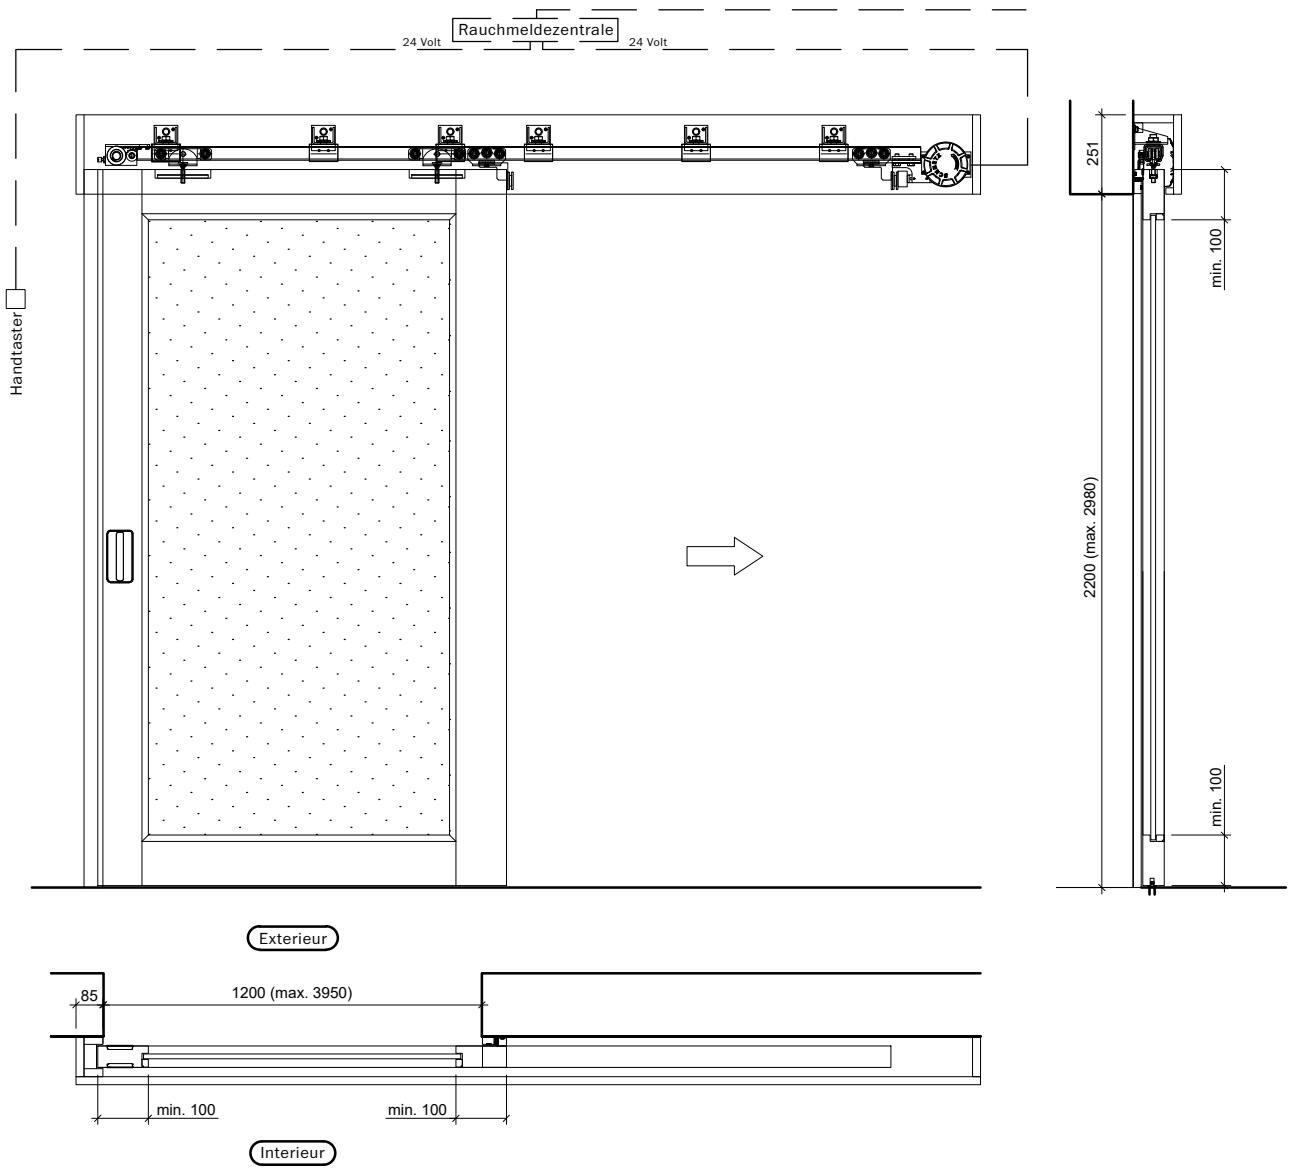

Echelle: 1:20 page 5

Exterieur

Interieur

Frank Türen AG
T 041 624 90 90
www.frank-tueren.ch

Manuel, 1 vantail, avec butée avant, avec porte à frise

dimensions en mm

VKF Nr. 30845

Echelle: 1:20 page 22

Exterieur

Interieur

Porte coulissante télescopique 2-pièces: Bmax= 6160 mm,	Hmax=3870 mm, Amax=15,94 m2
Porte coulissante télescopique 3-pièces: Bmax= 9240 mm,	Hmax=3870 mm, Amax=23,91 m2
Porte coulissante télescopique 4-pièces: Bmax=12370 mm,	Hmax=3870 mm, Amax=31,88 m2
Porte coulissante télescopique 5-pièces: Bmax=15400 mm,	Hmax=3870 mm, Amax=39,85 m2
Porte coulissante télescopique 6-pièces: Bmax=18480 mm,	Hmax=3870 mm, Amax=47,82 m2
Porte coulissante télescopique 7-pièces: Bmax=21560 mm,	Hmax=3870 mm, Amax=55,79 m2
Porte coulissante télescopique 8-pièces: Bmax=24640 mm,	Hmax=3870 mm, Amax=63,76 m2

Porte coulissante télescopique 2-pièces: Bmax= 6160 mm,	Hmax=3870 mm, Amax=15,94 m2
Porte coulissante télescopique 3-pièces: Bmax= 9240 mm,	Hmax=3870 mm, Amax=23,91 m2
Porte coulissante télescopique 4-pièces: Bmax=12370 mm,	Hmax=3870 mm, Amax=31,88 m2
Porte coulissante télescopique 5-pièces: Bmax=15400 mm,	Hmax=3870 mm, Amax=39,85 m2
Porte coulissante télescopique 6-pièces: Bmax=18480 mm,	Hmax=3870 mm, Amax=47,82 m2
Porte coulissante télescopique 7-pièces: Bmax=21560 mm,	Hmax=3870 mm, Amax=55,79 m2
Porte coulissante télescopique 8-pièces: Bmax=24640 mm,	Hmax=3870 mm, Amax=63,76 m2

Porte coulissante télescopique 2-3-pièces: Bmax= 10200 mm, Hmax=4446 mm, Amax=45,35 m:

Frank Türen AG
T 041 624 90 90
www.frank-tueren.ch

Manuel, 2-3 vantaux, butée d'extrémité, avec porte de secours dimensions en mm