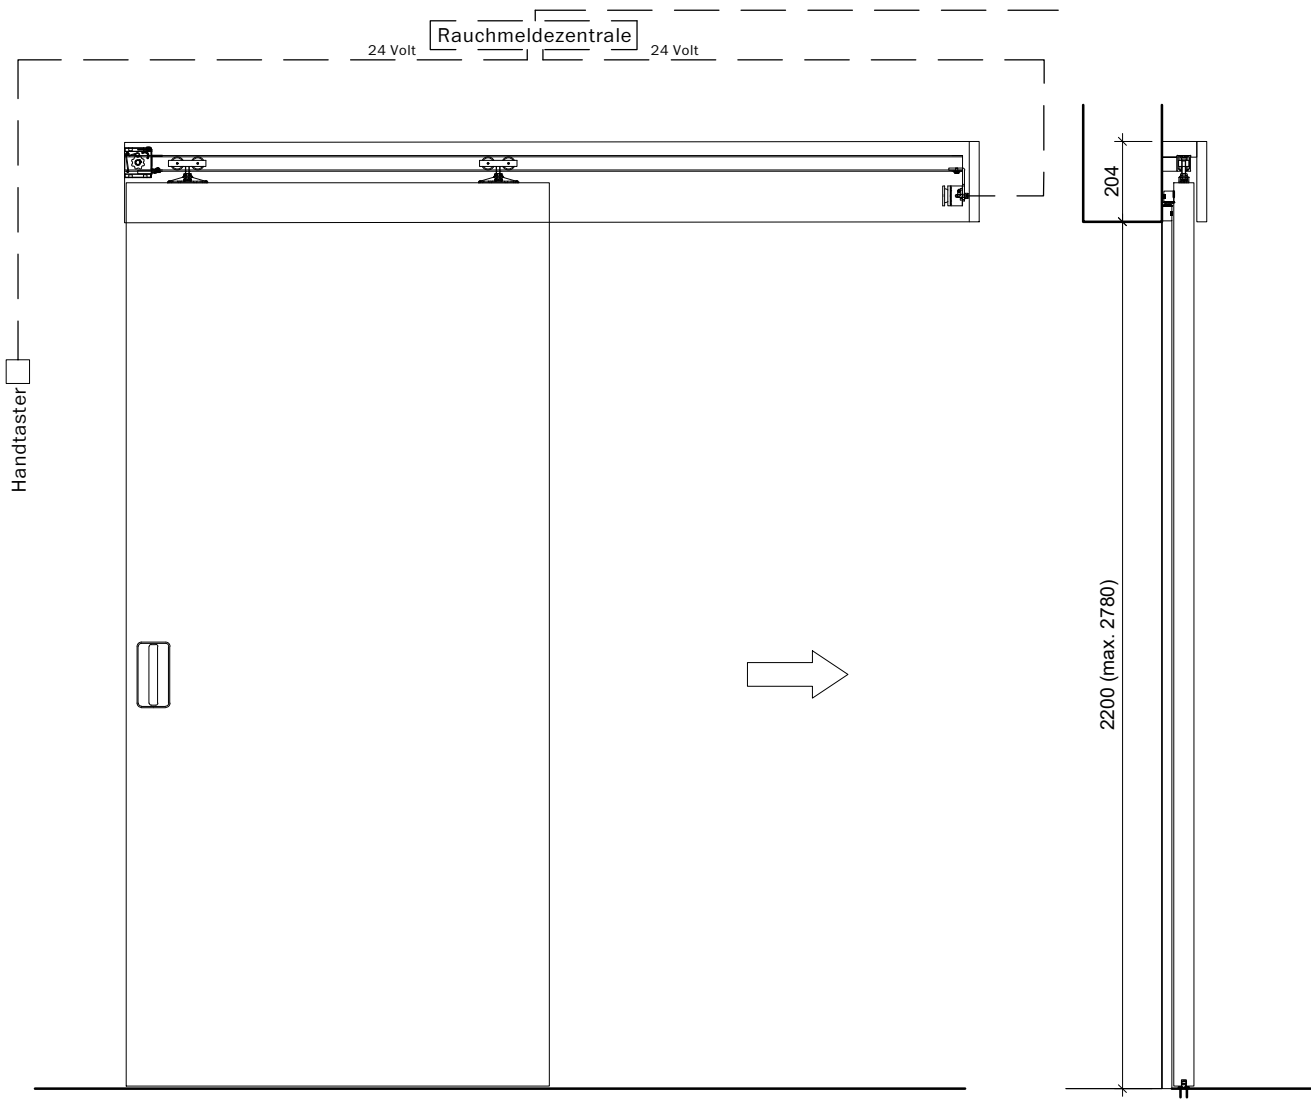

Echelle: 1:20 page 5

Exterieur

Interieur

Frank Türen AG
T 041 624 90 90
www.frank-tueren.ch

Manuel, 1 vantail, avec butée avant, avec porte à frise

dimensions en mm

VKF Nr. 30845

Echelle: 1:20 page 22

Exterieur

Interieur

Porte coulissante télescopique 2-pièces: Bmax= 6160 mm,	Hmax=3870 mm, Amax=15,94 m2
Porte coulissante télescopique 3-pièces: Bmax= 9240 mm,	Hmax=3870 mm, Amax=23,91 m2
Porte coulissante télescopique 4-pièces: Bmax=12370 mm,	Hmax=3870 mm, Amax=31,88 m2
Porte coulissante télescopique 5-pièces: Bmax=15400 mm,	Hmax=3870 mm, Amax=39,85 m2
Porte coulissante télescopique 6-pièces: Bmax=18480 mm,	Hmax=3870 mm, Amax=47,82 m2
Porte coulissante télescopique 7-pièces: Bmax=21560 mm,	Hmax=3870 mm, Amax=55,79 m2
Porte coulissante télescopique 8-pièces: Bmax=24640 mm,	Hmax=3870 mm, Amax=63,76 m2

Porte coulissante télescopique 2-pièces: Bmax= 6160 mm,	Hmax=3870 mm, Amax=15,94 m2
Porte coulissante télescopique 3-pièces: Bmax= 9240 mm,	Hmax=3870 mm, Amax=23,91 m2
Porte coulissante télescopique 4-pièces: Bmax=12370 mm,	Hmax=3870 mm, Amax=31,88 m2
Porte coulissante télescopique 5-pièces: Bmax=15400 mm,	Hmax=3870 mm, Amax=39,85 m2
Porte coulissante télescopique 6-pièces: Bmax=18480 mm,	Hmax=3870 mm, Amax=47,82 m2
Porte coulissante télescopique 7-pièces: Bmax=21560 mm,	Hmax=3870 mm, Amax=55,79 m2
Porte coulissante télescopique 8-pièces: Bmax=24640 mm,	Hmax=3870 mm, Amax=63,76 m2

Porte coulissante télescopique 2-3-pièces: Bmax= 10200 mm, Hmax=4446 mm, Amax=45,35 m:

Frank Türen AG
T 041 624 90 90
www.frank-tueren.ch

Manuel, 2-3 vantaux, butée d'extrémité, avec porte de secours dimensions en mm