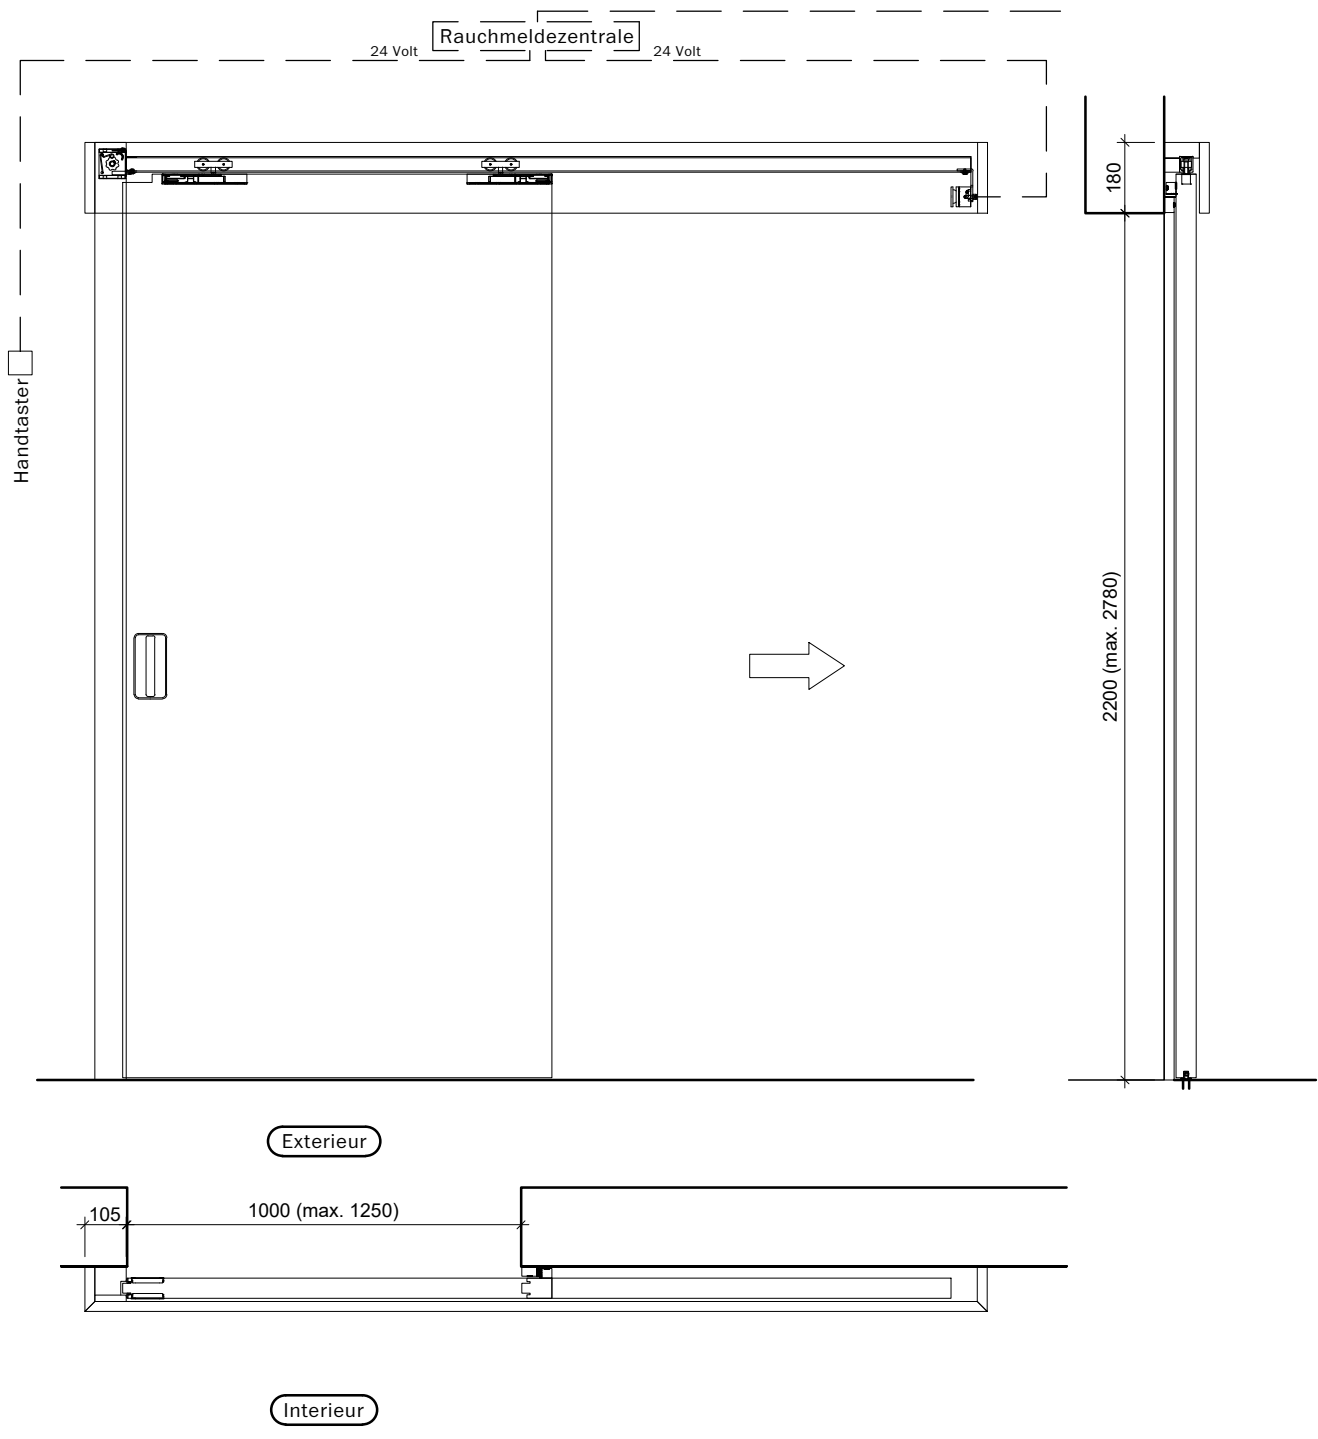

Echelle: 1:20 page 5

Exterieur

Interieur

Frank Türen AG
T 041 624 90 90
www.frank-tueren.ch

Manuel, 1 vantail, avec butée avant, avec porte à frise

dimensions en mm

VKF Nr. 30845

Echelle: 1:20 page 22

Exterieur

Interieur

Porte coulissante télescopique 2-pièces: Bmax= 6160 mm,	Hmax=3870 mm, Amax=15,94 m2
Porte coulissante télescopique 3-pièces: Bmax= 9240 mm,	Hmax=3870 mm, Amax=23,91 m2
Porte coulissante télescopique 4-pièces: Bmax=12370 mm,	Hmax=3870 mm, Amax=31,88 m2
Porte coulissante télescopique 5-pièces: Bmax=15400 mm,	Hmax=3870 mm, Amax=39,85 m2
Porte coulissante télescopique 6-pièces: Bmax=18480 mm,	Hmax=3870 mm, Amax=47,82 m2
Porte coulissante télescopique 7-pièces: Bmax=21560 mm,	Hmax=3870 mm, Amax=55,79 m2
Porte coulissante télescopique 8-pièces: Bmax=24640 mm,	Hmax=3870 mm, Amax=63,76 m2

Porte coulissante télescopique 2-pièces: Bmax= 6160 mm,	Hmax=3870 mm, Amax=15,94 m2
Porte coulissante télescopique 3-pièces: Bmax= 9240 mm,	Hmax=3870 mm, Amax=23,91 m2
Porte coulissante télescopique 4-pièces: Bmax=12370 mm,	Hmax=3870 mm, Amax=31,88 m2
Porte coulissante télescopique 5-pièces: Bmax=15400 mm,	Hmax=3870 mm, Amax=39,85 m2
Porte coulissante télescopique 6-pièces: Bmax=18480 mm,	Hmax=3870 mm, Amax=47,82 m2
Porte coulissante télescopique 7-pièces: Bmax=21560 mm,	Hmax=3870 mm, Amax=55,79 m2
Porte coulissante télescopique 8-pièces: Bmax=24640 mm,	Hmax=3870 mm, Amax=63,76 m2

Porte coulissante télescopique 2-3-pièces: Bmax= 10200 mm, Hmax=4446 mm, Amax=45,35 m:

Frank Türen AG
T 041 624 90 90
www.frank-tueren.ch

Manuel, 2-3 vantaux, butée d'extrémité, avec porte de secours dimensions en mm