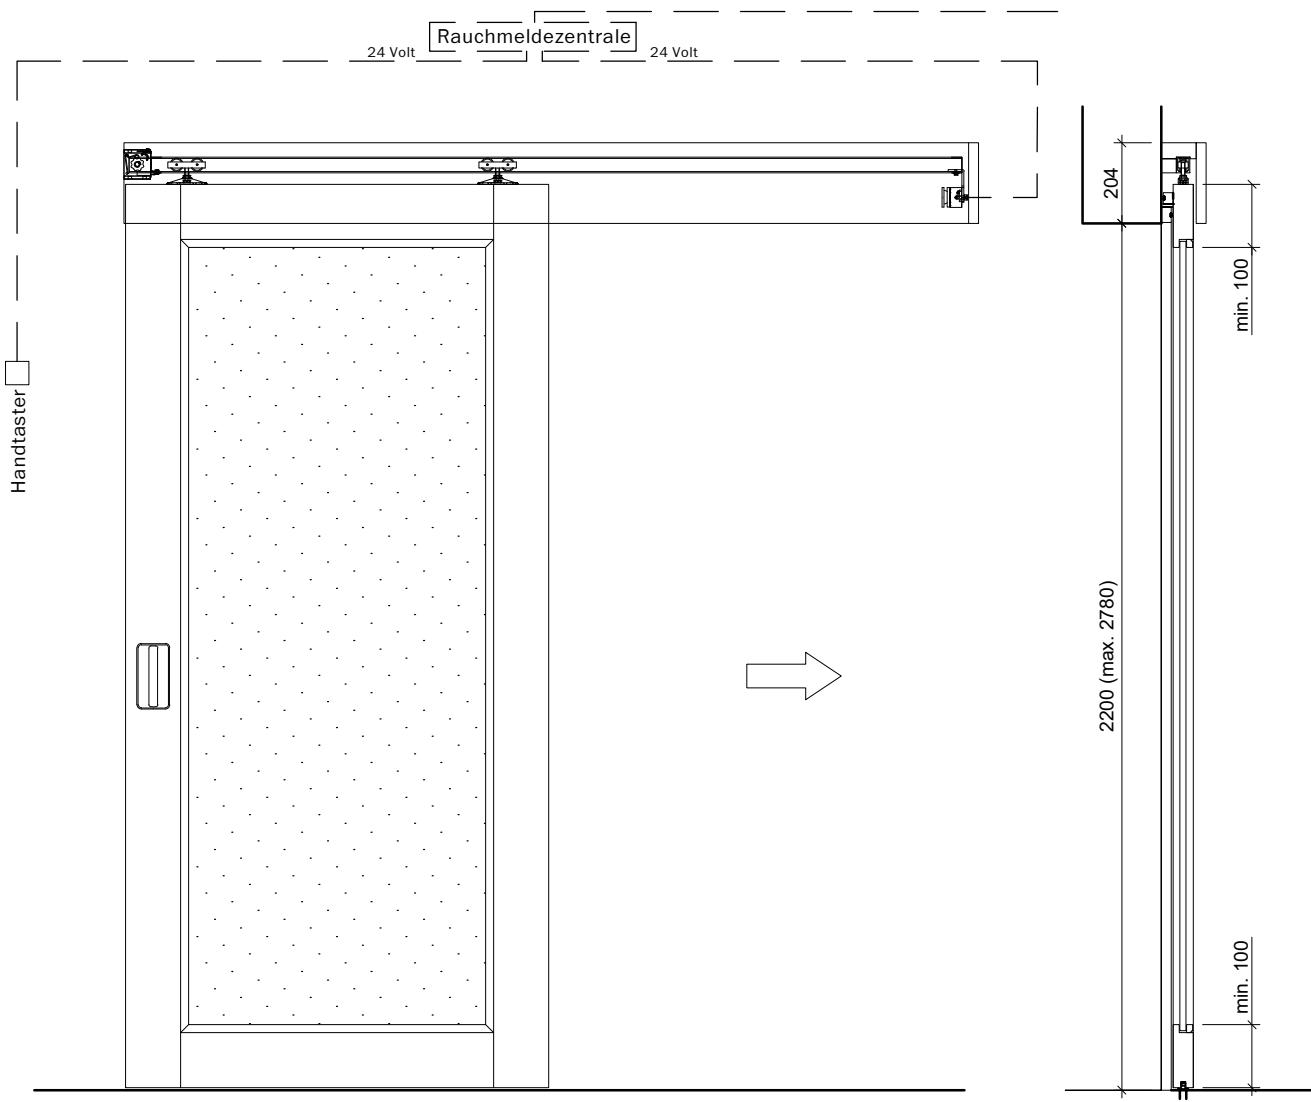

Echelle: 1:20 page 5

Exterieur

Interieur

Frank Türen AG
T 041 624 90 90
www.frank-tueren.ch

Manuel, 1 vantail, avec butée avant, avec porte à frise

dimensions en mm

VKF Nr. 30845

Echelle: 1:20 page 22

Exterieur

Interieur

Porte coulissante télescopique 2-pièces: Bmax= 6160 mm,	Hmax=3870 mm, Amax=15,94 m2
Porte coulissante télescopique 3-pièces: Bmax= 9240 mm,	Hmax=3870 mm, Amax=23,91 m2
Porte coulissante télescopique 4-pièces: Bmax=12370 mm,	Hmax=3870 mm, Amax=31,88 m2
Porte coulissante télescopique 5-pièces: Bmax=15400 mm,	Hmax=3870 mm, Amax=39,85 m2
Porte coulissante télescopique 6-pièces: Bmax=18480 mm,	Hmax=3870 mm, Amax=47,82 m2
Porte coulissante télescopique 7-pièces: Bmax=21560 mm,	Hmax=3870 mm, Amax=55,79 m2
Porte coulissante télescopique 8-pièces: Bmax=24640 mm,	Hmax=3870 mm, Amax=63,76 m2

Porte coulissante télescopique 2-pièces: Bmax= 6160 mm,	Hmax=3870 mm, Amax=15,94 m2
Porte coulissante télescopique 3-pièces: Bmax= 9240 mm,	Hmax=3870 mm, Amax=23,91 m2
Porte coulissante télescopique 4-pièces: Bmax=12370 mm,	Hmax=3870 mm, Amax=31,88 m2
Porte coulissante télescopique 5-pièces: Bmax=15400 mm,	Hmax=3870 mm, Amax=39,85 m2
Porte coulissante télescopique 6-pièces: Bmax=18480 mm,	Hmax=3870 mm, Amax=47,82 m2
Porte coulissante télescopique 7-pièces: Bmax=21560 mm,	Hmax=3870 mm, Amax=55,79 m2
Porte coulissante télescopique 8-pièces: Bmax=24640 mm,	Hmax=3870 mm, Amax=63,76 m2

Porte coulissante télescopique 2-3-pièces: Bmax= 10200 mm, Hmax=4446 mm, Amax=45,35 m:

Frank Türen AG
T 041 624 90 90
www.frank-tueren.ch

Manuel, 2-3 vantaux, butée d'extrémité, avec porte de secours dimensions en mm