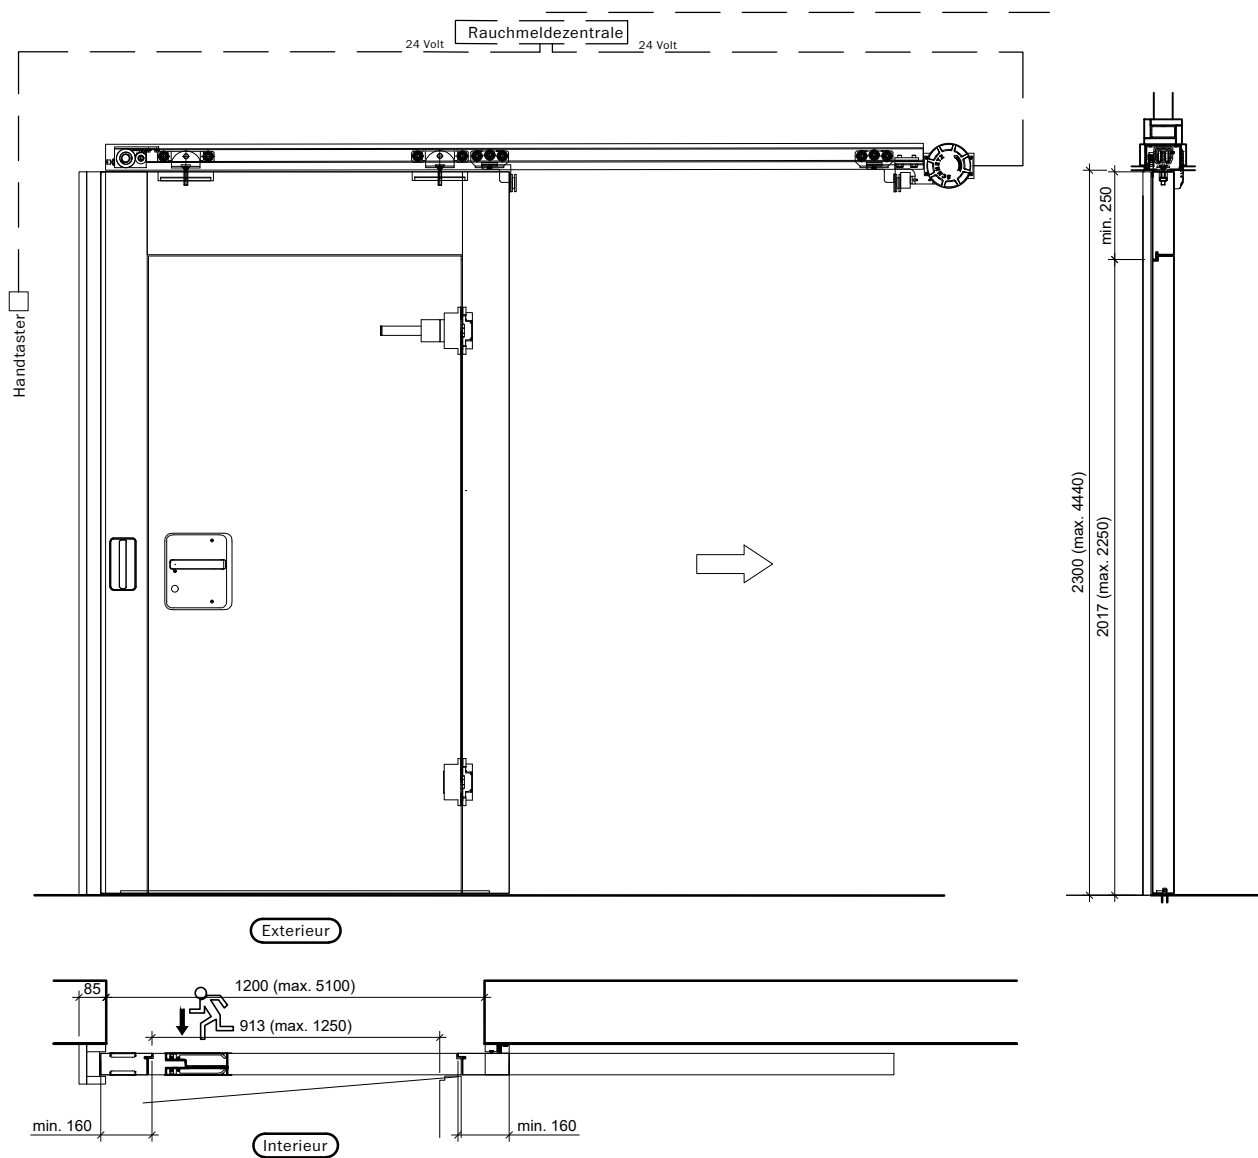

Echelle: 1:20 page 5

Exterieur

Interieur

Frank Türen AG
T 041 624 90 90
www.frank-tueren.ch

Manuel, 1 vantail, avec butée avant, avec porte à frise

dimensions en mm

VKF Nr. 30845

Echelle: 1:20 page 22

Exterieur

Interieur

Porte coulissante télescopique 2-pièces: Bmax= 6160 mm,	Hmax=3870 mm, Amax=15,94 m2
Porte coulissante télescopique 3-pièces: Bmax= 9240 mm,	Hmax=3870 mm, Amax=23,91 m2
Porte coulissante télescopique 4-pièces: Bmax=12370 mm,	Hmax=3870 mm, Amax=31,88 m2
Porte coulissante télescopique 5-pièces: Bmax=15400 mm,	Hmax=3870 mm, Amax=39,85 m2
Porte coulissante télescopique 6-pièces: Bmax=18480 mm,	Hmax=3870 mm, Amax=47,82 m2
Porte coulissante télescopique 7-pièces: Bmax=21560 mm,	Hmax=3870 mm, Amax=55,79 m2
Porte coulissante télescopique 8-pièces: Bmax=24640 mm,	Hmax=3870 mm, Amax=63,76 m2

Porte coulissante télescopique 2-pièces: Bmax= 6160 mm,	Hmax=3870 mm, Amax=15,94 m2
Porte coulissante télescopique 3-pièces: Bmax= 9240 mm,	Hmax=3870 mm, Amax=23,91 m2
Porte coulissante télescopique 4-pièces: Bmax=12370 mm,	Hmax=3870 mm, Amax=31,88 m2
Porte coulissante télescopique 5-pièces: Bmax=15400 mm,	Hmax=3870 mm, Amax=39,85 m2
Porte coulissante télescopique 6-pièces: Bmax=18480 mm,	Hmax=3870 mm, Amax=47,82 m2
Porte coulissante télescopique 7-pièces: Bmax=21560 mm,	Hmax=3870 mm, Amax=55,79 m2
Porte coulissante télescopique 8-pièces: Bmax=24640 mm,	Hmax=3870 mm, Amax=63,76 m2

Porte coulissante télescopique 2-3-pièces: Bmax= 10200 mm, Hmax=4446 mm, Amax=45,35 m:

Frank Türen AG
T 041 624 90 90
www.frank-tueren.ch

Manuel, 2-3 vantaux, butée d'extrémité, avec porte de secours dimensions en mm