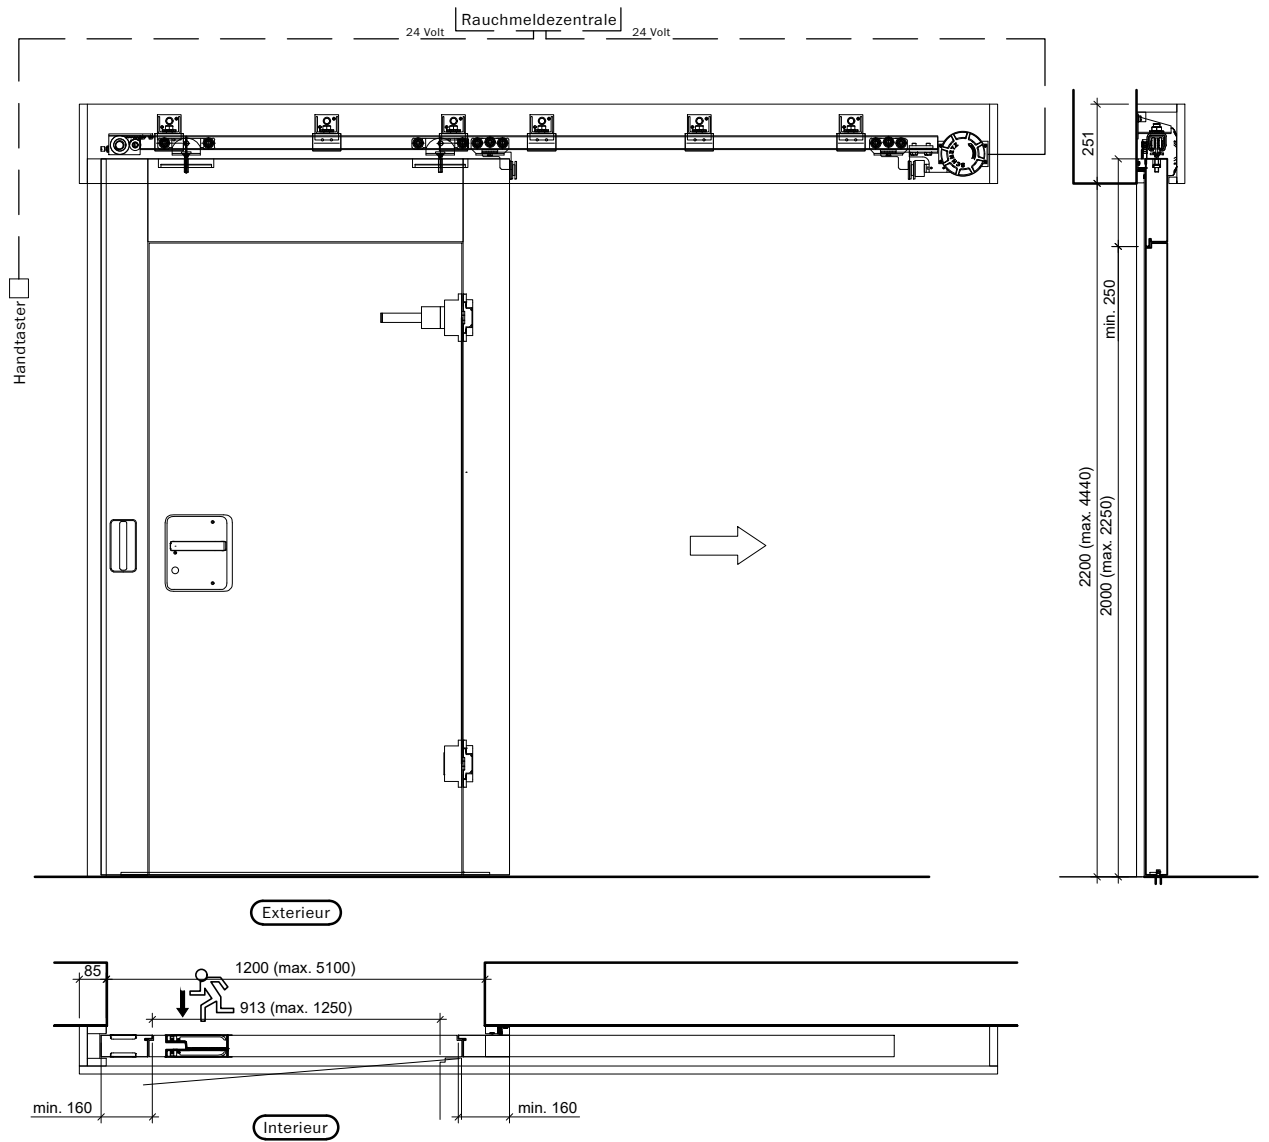

Echelle: 1:20 page 5

Exterieur

Interieur

Frank Türen AG
T 041 624 90 90
www.frank-tueren.ch

Manuel, 1 vantail, avec butée avant, avec porte à frise

dimensions en mm

VKF Nr. 30845

Echelle: 1:20 page 22

Exterieur

Interieur

Porte coulissante télescopique 2-pièces: Bmax= 6160 mm,	Hmax=3870 mm, Amax=15,94 m2
Porte coulissante télescopique 3-pièces: Bmax= 9240 mm,	Hmax=3870 mm, Amax=23,91 m2
Porte coulissante télescopique 4-pièces: Bmax=12370 mm,	Hmax=3870 mm, Amax=31,88 m2
Porte coulissante télescopique 5-pièces: Bmax=15400 mm,	Hmax=3870 mm, Amax=39,85 m2
Porte coulissante télescopique 6-pièces: Bmax=18480 mm,	Hmax=3870 mm, Amax=47,82 m2
Porte coulissante télescopique 7-pièces: Bmax=21560 mm,	Hmax=3870 mm, Amax=55,79 m2
Porte coulissante télescopique 8-pièces: Bmax=24640 mm,	Hmax=3870 mm, Amax=63,76 m2

Porte coulissante télescopique 2-pièces: Bmax= 6160 mm,	Hmax=3870 mm, Amax=15,94 m2
Porte coulissante télescopique 3-pièces: Bmax= 9240 mm,	Hmax=3870 mm, Amax=23,91 m2
Porte coulissante télescopique 4-pièces: Bmax=12370 mm,	Hmax=3870 mm, Amax=31,88 m2
Porte coulissante télescopique 5-pièces: Bmax=15400 mm,	Hmax=3870 mm, Amax=39,85 m2
Porte coulissante télescopique 6-pièces: Bmax=18480 mm,	Hmax=3870 mm, Amax=47,82 m2
Porte coulissante télescopique 7-pièces: Bmax=21560 mm,	Hmax=3870 mm, Amax=55,79 m2
Porte coulissante télescopique 8-pièces: Bmax=24640 mm,	Hmax=3870 mm, Amax=63,76 m2

Porte coulissante télescopique 2-3-pièces: Bmax= 10200 mm, Hmax=4446 mm, Amax=45,35 m:

Frank Türen AG
T 041 624 90 90
www.frank-tueren.ch

Manuel, 2-3 vantaux, butée d'extrémité, avec porte de secours dimensions en mm