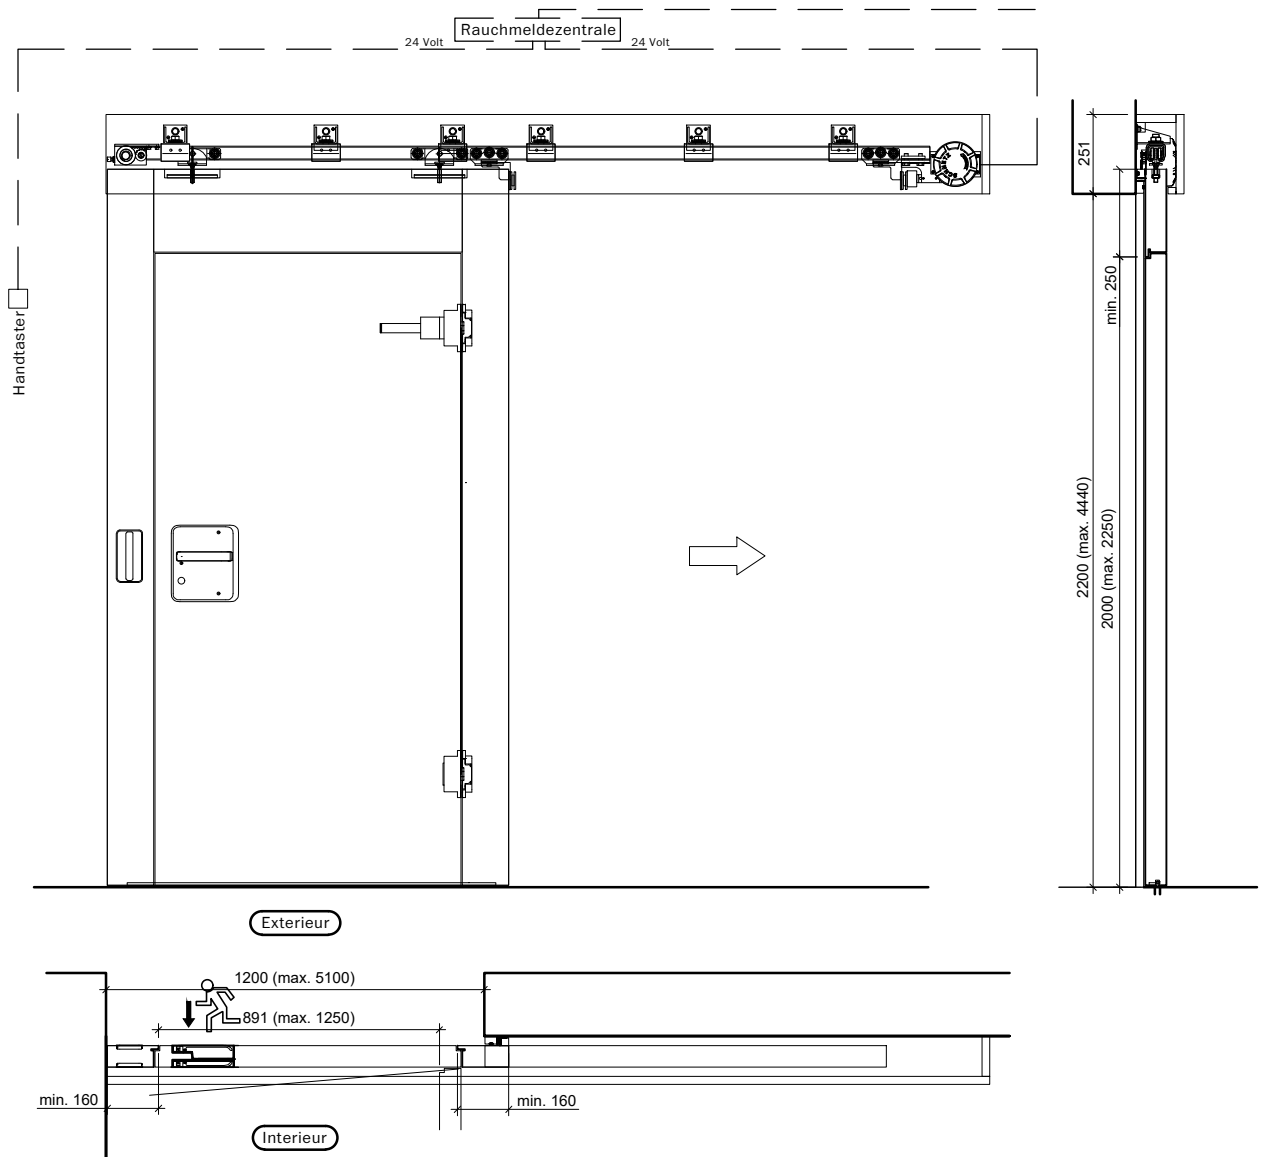

Echelle: 1:20 page 5

Exterieur

Interieur

Frank Türen AG
T 041 624 90 90
www.frank-tueren.ch

Manuel, 1 vantail, avec butée avant, avec porte à frise

dimensions en mm

VKF Nr. 30845

Echelle: 1:20 page 22

Exterieur

Interieur

Porte coulissante télescopique 2-pièces: Bmax= 6160 mm,	Hmax=3870 mm, Amax=15,94 m2
Porte coulissante télescopique 3-pièces: Bmax= 9240 mm,	Hmax=3870 mm, Amax=23,91 m2
Porte coulissante télescopique 4-pièces: Bmax=12370 mm,	Hmax=3870 mm, Amax=31,88 m2
Porte coulissante télescopique 5-pièces: Bmax=15400 mm,	Hmax=3870 mm, Amax=39,85 m2
Porte coulissante télescopique 6-pièces: Bmax=18480 mm,	Hmax=3870 mm, Amax=47,82 m2
Porte coulissante télescopique 7-pièces: Bmax=21560 mm,	Hmax=3870 mm, Amax=55,79 m2
Porte coulissante télescopique 8-pièces: Bmax=24640 mm,	Hmax=3870 mm, Amax=63,76 m2

Porte coulissante télescopique 2-pièces: Bmax= 6160 mm,	Hmax=3870 mm, Amax=15,94 m2
Porte coulissante télescopique 3-pièces: Bmax= 9240 mm,	Hmax=3870 mm, Amax=23,91 m2
Porte coulissante télescopique 4-pièces: Bmax=12370 mm,	Hmax=3870 mm, Amax=31,88 m2
Porte coulissante télescopique 5-pièces: Bmax=15400 mm,	Hmax=3870 mm, Amax=39,85 m2
Porte coulissante télescopique 6-pièces: Bmax=18480 mm,	Hmax=3870 mm, Amax=47,82 m2
Porte coulissante télescopique 7-pièces: Bmax=21560 mm,	Hmax=3870 mm, Amax=55,79 m2
Porte coulissante télescopique 8-pièces: Bmax=24640 mm,	Hmax=3870 mm, Amax=63,76 m2

Porte coulissante télescopique 2-3-pièces: Bmax= 10200 mm, Hmax=4446 mm, Amax=45,35 m:

Frank Türen AG
T 041 624 90 90
www.frank-tueren.ch

Manuel, 2-3 vantaux, butée d'extrémité, avec porte de secours dimensions en mm