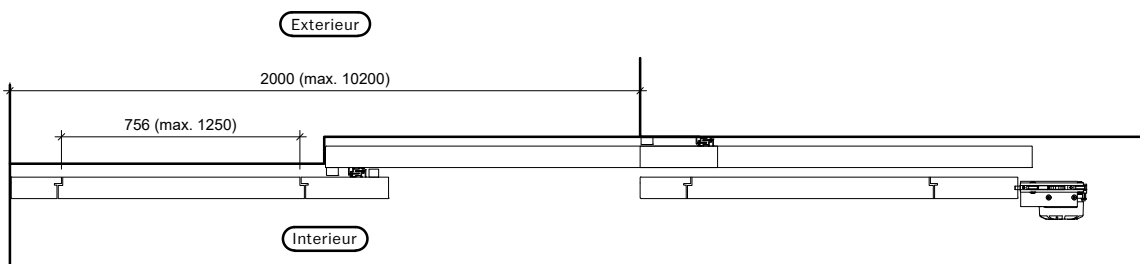

Exterieur

Interieur

Porte coulissante télescopique 2-pièces: Bmax= 6160 mm,	Hmax=3870 mm, Amax=15,94 m2
Porte coulissante télescopique 3-pièces: Bmax= 9240 mm,	Hmax=3870 mm, Amax=23,91 m2
Porte coulissante télescopique 4-pièces: Bmax=12370 mm,	Hmax=3870 mm, Amax=31,88 m2
Porte coulissante télescopique 5-pièces: Bmax=15400 mm,	Hmax=3870 mm, Amax=39,85 m2
Porte coulissante télescopique 6-pièces: Bmax=18480 mm,	Hmax=3870 mm, Amax=47,82 m2
Porte coulissante télescopique 7-pièces: Bmax=21560 mm,	Hmax=3870 mm, Amax=55,79 m2
Porte coulissante télescopique 8-pièces: Bmax=24640 mm,	Hmax=3870 mm, Amax=63,76 m2

Porte coulissante télescopique 2-pièces: Bmax= 6160 mm,	Hmax=3870 mm, Amax=15,94 m2
Porte coulissante télescopique 3-pièces: Bmax= 9240 mm,	Hmax=3870 mm, Amax=23,91 m2
Porte coulissante télescopique 4-pièces: Bmax=12370 mm,	Hmax=3870 mm, Amax=31,88 m2
Porte coulissante télescopique 5-pièces: Bmax=15400 mm,	Hmax=3870 mm, Amax=39,85 m2
Porte coulissante télescopique 6-pièces: Bmax=18480 mm,	Hmax=3870 mm, Amax=47,82 m2
Porte coulissante télescopique 7-pièces: Bmax=21560 mm,	Hmax=3870 mm, Amax=55,79 m2
Porte coulissante télescopique 8-pièces: Bmax=24640 mm,	Hmax=3870 mm, Amax=63,76 m2

Porte coulissante télescopique 2-3-pièces: Bmax= 10200 mm, Hmax=4446 mm, Amax=45,35 m:

Frank Türen AG
T 041 624 90 90
www.frank-tueren.ch

Manuel, 2-3 vantaux, butée d'extrémité, avec porte de secours dimensions en mm