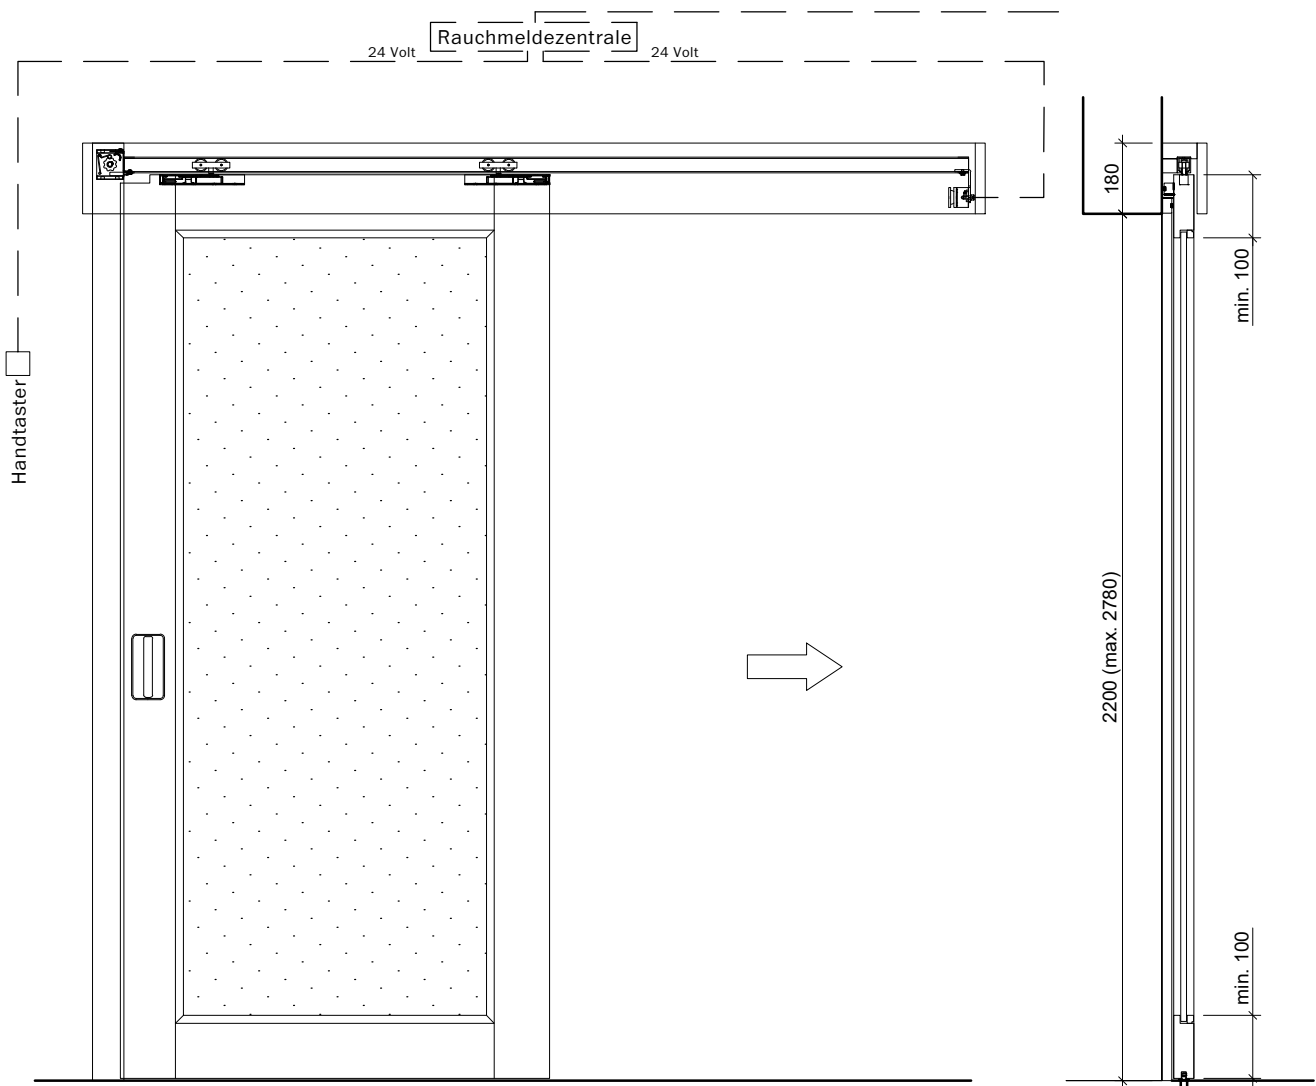

Echelle: 1:20 page 5

Exterieur

Interieur

Frank Türen AG
T 041 624 90 90
www.frank-tueren.ch

Manuel, 1 vantail, avec butée avant, avec porte à frise

dimensions en mm

VKF Nr. 30845

Echelle: 1:20 page 22

Exterieur

Interieur

Porte coulissante télescopique 2-pièces: Bmax= 6160 mm,	Hmax=3870 mm, Amax=15,94 m2
Porte coulissante télescopique 3-pièces: Bmax= 9240 mm,	Hmax=3870 mm, Amax=23,91 m2
Porte coulissante télescopique 4-pièces: Bmax=12370 mm,	Hmax=3870 mm, Amax=31,88 m2
Porte coulissante télescopique 5-pièces: Bmax=15400 mm,	Hmax=3870 mm, Amax=39,85 m2
Porte coulissante télescopique 6-pièces: Bmax=18480 mm,	Hmax=3870 mm, Amax=47,82 m2
Porte coulissante télescopique 7-pièces: Bmax=21560 mm,	Hmax=3870 mm, Amax=55,79 m2
Porte coulissante télescopique 8-pièces: Bmax=24640 mm,	Hmax=3870 mm, Amax=63,76 m2

Porte coulissante télescopique 2-pièces: Bmax= 6160 mm,	Hmax=3870 mm, Amax=15,94 m2
Porte coulissante télescopique 3-pièces: Bmax= 9240 mm,	Hmax=3870 mm, Amax=23,91 m2
Porte coulissante télescopique 4-pièces: Bmax=12370 mm,	Hmax=3870 mm, Amax=31,88 m2
Porte coulissante télescopique 5-pièces: Bmax=15400 mm,	Hmax=3870 mm, Amax=39,85 m2
Porte coulissante télescopique 6-pièces: Bmax=18480 mm,	Hmax=3870 mm, Amax=47,82 m2
Porte coulissante télescopique 7-pièces: Bmax=21560 mm,	Hmax=3870 mm, Amax=55,79 m2
Porte coulissante télescopique 8-pièces: Bmax=24640 mm,	Hmax=3870 mm, Amax=63,76 m2

Porte coulissante télescopique 2-3-pièces: Bmax= 10200 mm, Hmax=4446 mm, Amax=45,35 m:

Frank Türen AG
T 041 624 90 90
www.frank-tueren.ch

Manuel, 2-3 vantaux, butée d'extrémité, avec porte de secours dimensions en mm