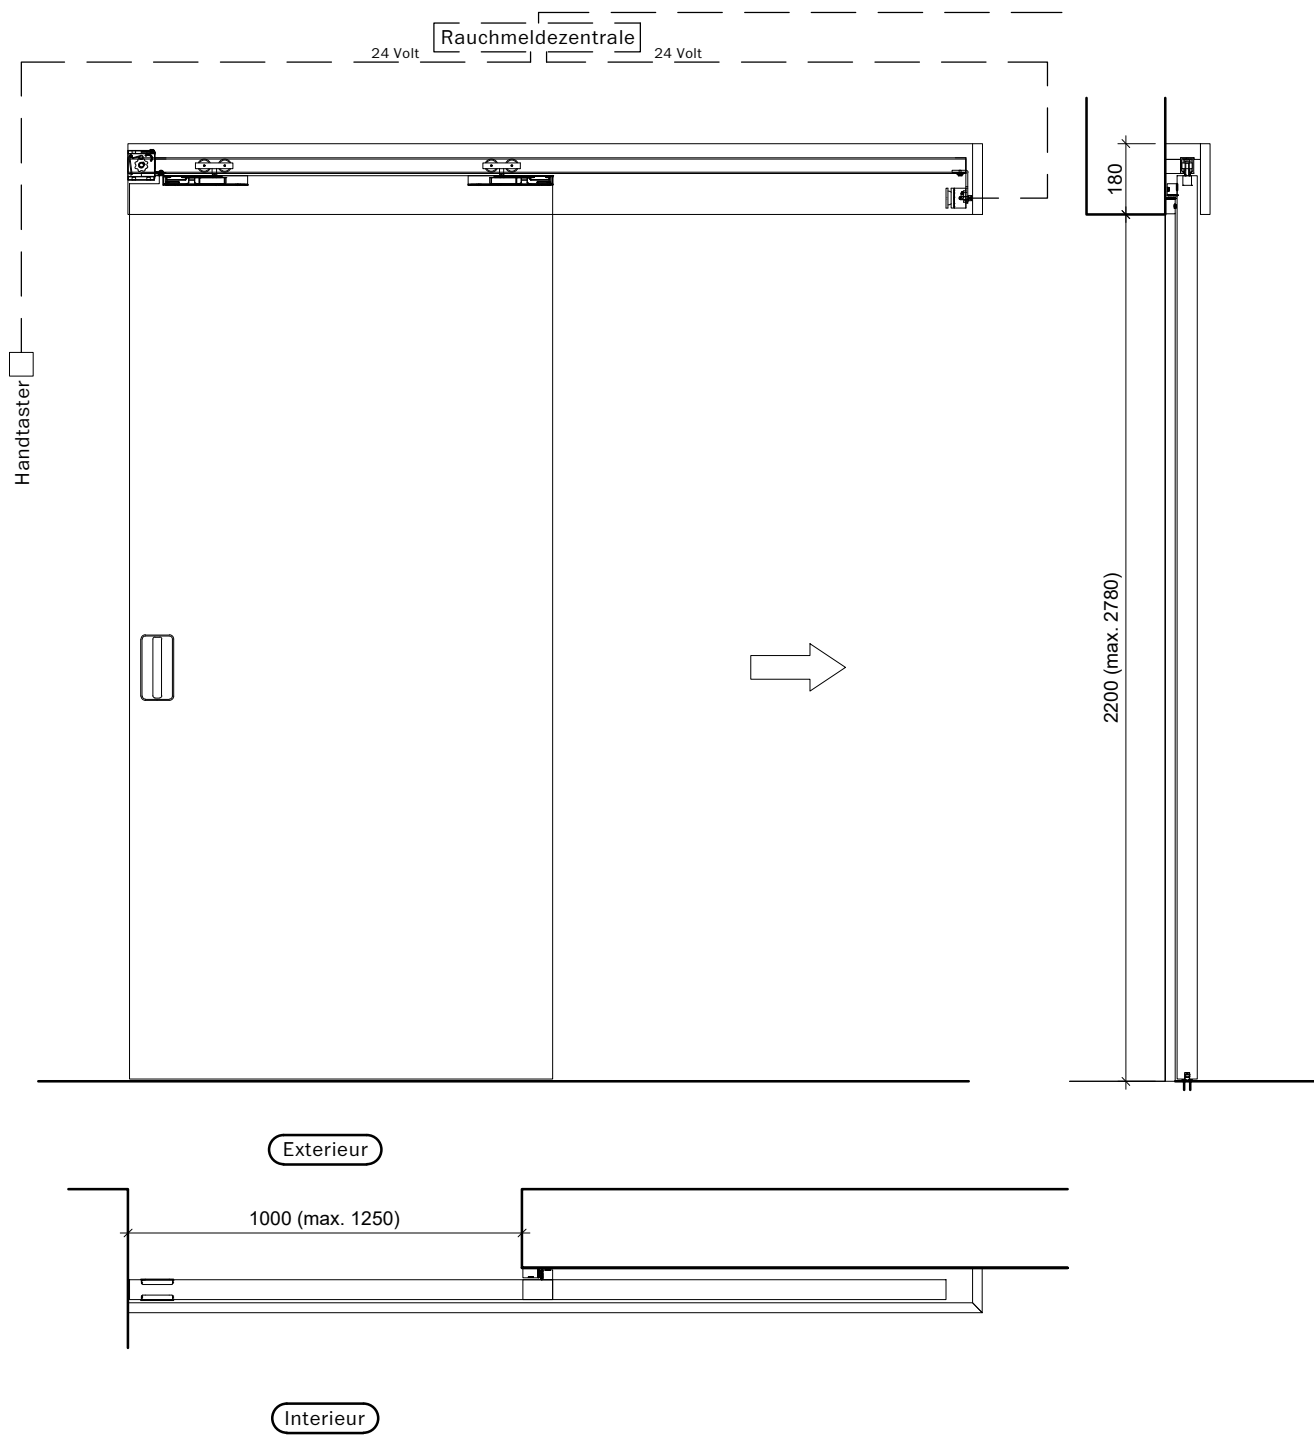

Echelle: 1:20 page 5

Exterieur

Interieur

Frank Türen AG
T 041 624 90 90
www.frank-tueren.ch

Manuel, 1 vantail, avec butée avant, avec porte à frise

dimensions en mm

VKF Nr. 30845

Echelle: 1:20 page 22

Exterieur

Interieur

Porte coulissante télescopique 2-pièces: Bmax= 6160 mm,	Hmax=3870 mm, Amax=15,94 m2
Porte coulissante télescopique 3-pièces: Bmax= 9240 mm,	Hmax=3870 mm, Amax=23,91 m2
Porte coulissante télescopique 4-pièces: Bmax=12370 mm,	Hmax=3870 mm, Amax=31,88 m2
Porte coulissante télescopique 5-pièces: Bmax=15400 mm,	Hmax=3870 mm, Amax=39,85 m2
Porte coulissante télescopique 6-pièces: Bmax=18480 mm,	Hmax=3870 mm, Amax=47,82 m2
Porte coulissante télescopique 7-pièces: Bmax=21560 mm,	Hmax=3870 mm, Amax=55,79 m2
Porte coulissante télescopique 8-pièces: Bmax=24640 mm,	Hmax=3870 mm, Amax=63,76 m2

Porte coulissante télescopique 2-pièces: Bmax= 6160 mm,	Hmax=3870 mm, Amax=15,94 m2
Porte coulissante télescopique 3-pièces: Bmax= 9240 mm,	Hmax=3870 mm, Amax=23,91 m2
Porte coulissante télescopique 4-pièces: Bmax=12370 mm,	Hmax=3870 mm, Amax=31,88 m2
Porte coulissante télescopique 5-pièces: Bmax=15400 mm,	Hmax=3870 mm, Amax=39,85 m2
Porte coulissante télescopique 6-pièces: Bmax=18480 mm,	Hmax=3870 mm, Amax=47,82 m2
Porte coulissante télescopique 7-pièces: Bmax=21560 mm,	Hmax=3870 mm, Amax=55,79 m2
Porte coulissante télescopique 8-pièces: Bmax=24640 mm,	Hmax=3870 mm, Amax=63,76 m2