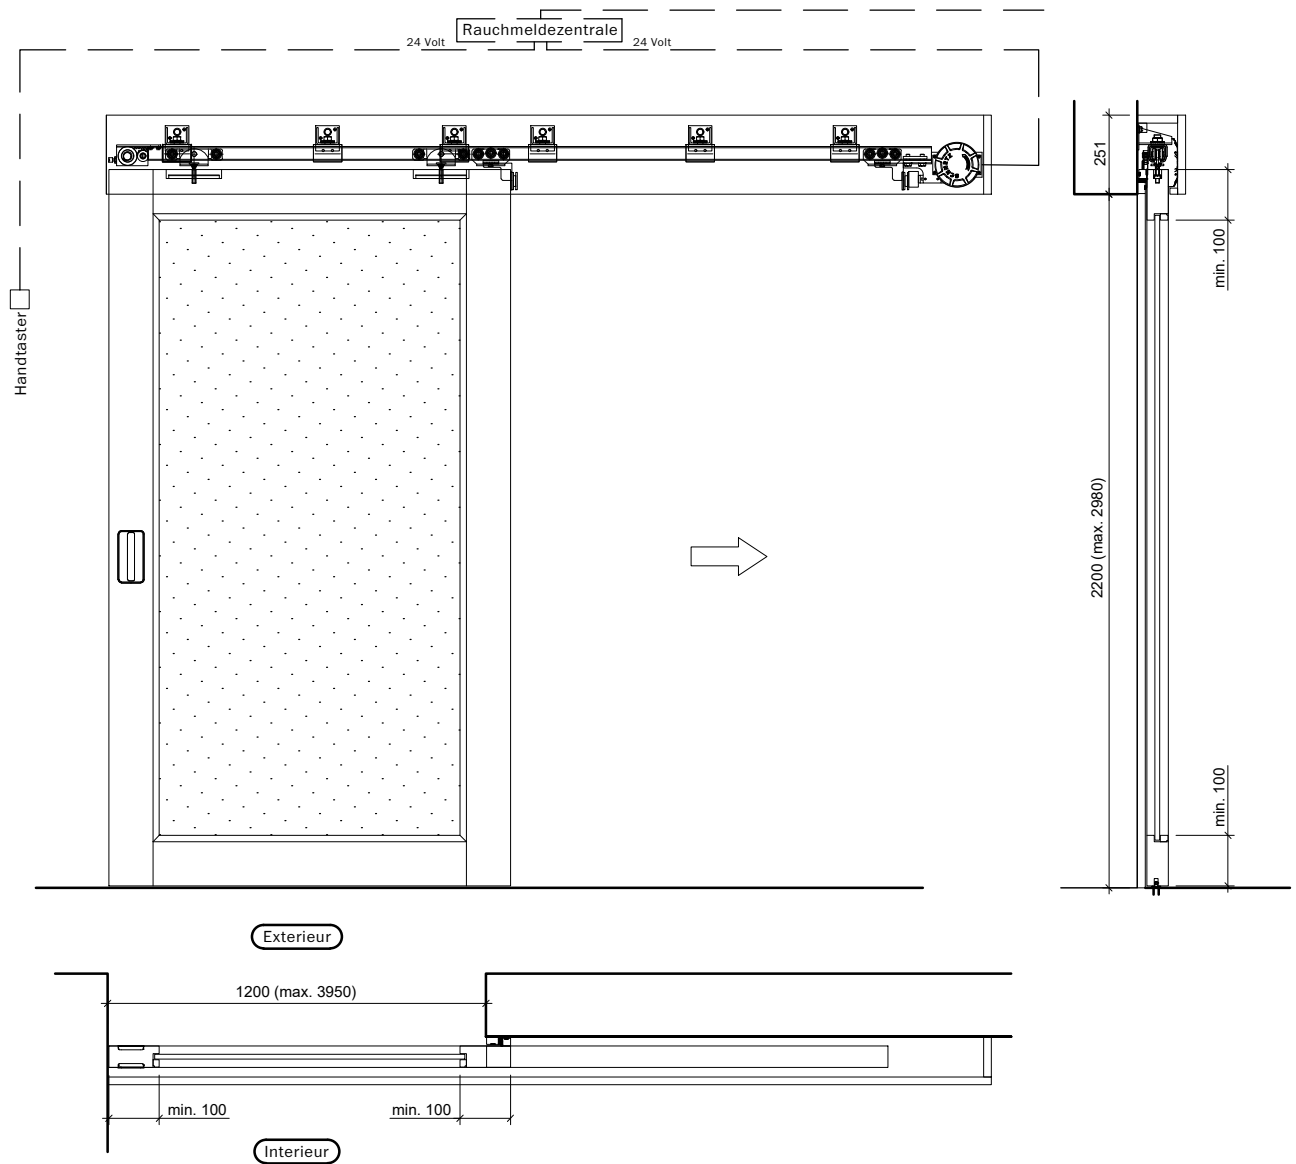

Echelle: 1:20 page 5

Exterieur

Interieur

Frank Türen AG
T 041 624 90 90
www.frank-tueren.ch

Manuel, 1 vantail, avec butée avant, avec porte à frise

dimensions en mm

VKF Nr. 30845

Echelle: 1:20 page 22

Exterieur

Interieur

Porte coulissante télescopique 2-pièces: Bmax= 6160 mm,	Hmax=3870 mm, Amax=15,94 m2
Porte coulissante télescopique 3-pièces: Bmax= 9240 mm,	Hmax=3870 mm, Amax=23,91 m2
Porte coulissante télescopique 4-pièces: Bmax=12370 mm,	Hmax=3870 mm, Amax=31,88 m2
Porte coulissante télescopique 5-pièces: Bmax=15400 mm,	Hmax=3870 mm, Amax=39,85 m2
Porte coulissante télescopique 6-pièces: Bmax=18480 mm,	Hmax=3870 mm, Amax=47,82 m2
Porte coulissante télescopique 7-pièces: Bmax=21560 mm,	Hmax=3870 mm, Amax=55,79 m2
Porte coulissante télescopique 8-pièces: Bmax=24640 mm,	Hmax=3870 mm, Amax=63,76 m2

Porte coulissante télescopique 2-pièces: Bmax= 6160 mm,	Hmax=3870 mm, Amax=15,94 m2
Porte coulissante télescopique 3-pièces: Bmax= 9240 mm,	Hmax=3870 mm, Amax=23,91 m2
Porte coulissante télescopique 4-pièces: Bmax=12370 mm,	Hmax=3870 mm, Amax=31,88 m2
Porte coulissante télescopique 5-pièces: Bmax=15400 mm,	Hmax=3870 mm, Amax=39,85 m2
Porte coulissante télescopique 6-pièces: Bmax=18480 mm,	Hmax=3870 mm, Amax=47,82 m2
Porte coulissante télescopique 7-pièces: Bmax=21560 mm,	Hmax=3870 mm, Amax=55,79 m2
Porte coulissante télescopique 8-pièces: Bmax=24640 mm,	Hmax=3870 mm, Amax=63,76 m2

Porte coulissante télescopique 2-3-pièces: Bmax= 10200 mm, Hmax=4446 mm, Amax=45,35 m:

Frank Türen AG
T 041 624 90 90
www.frank-tueren.ch

Manuel, 2-3 vantaux, butée d'extrémité, avec porte de secours dimensions en mm