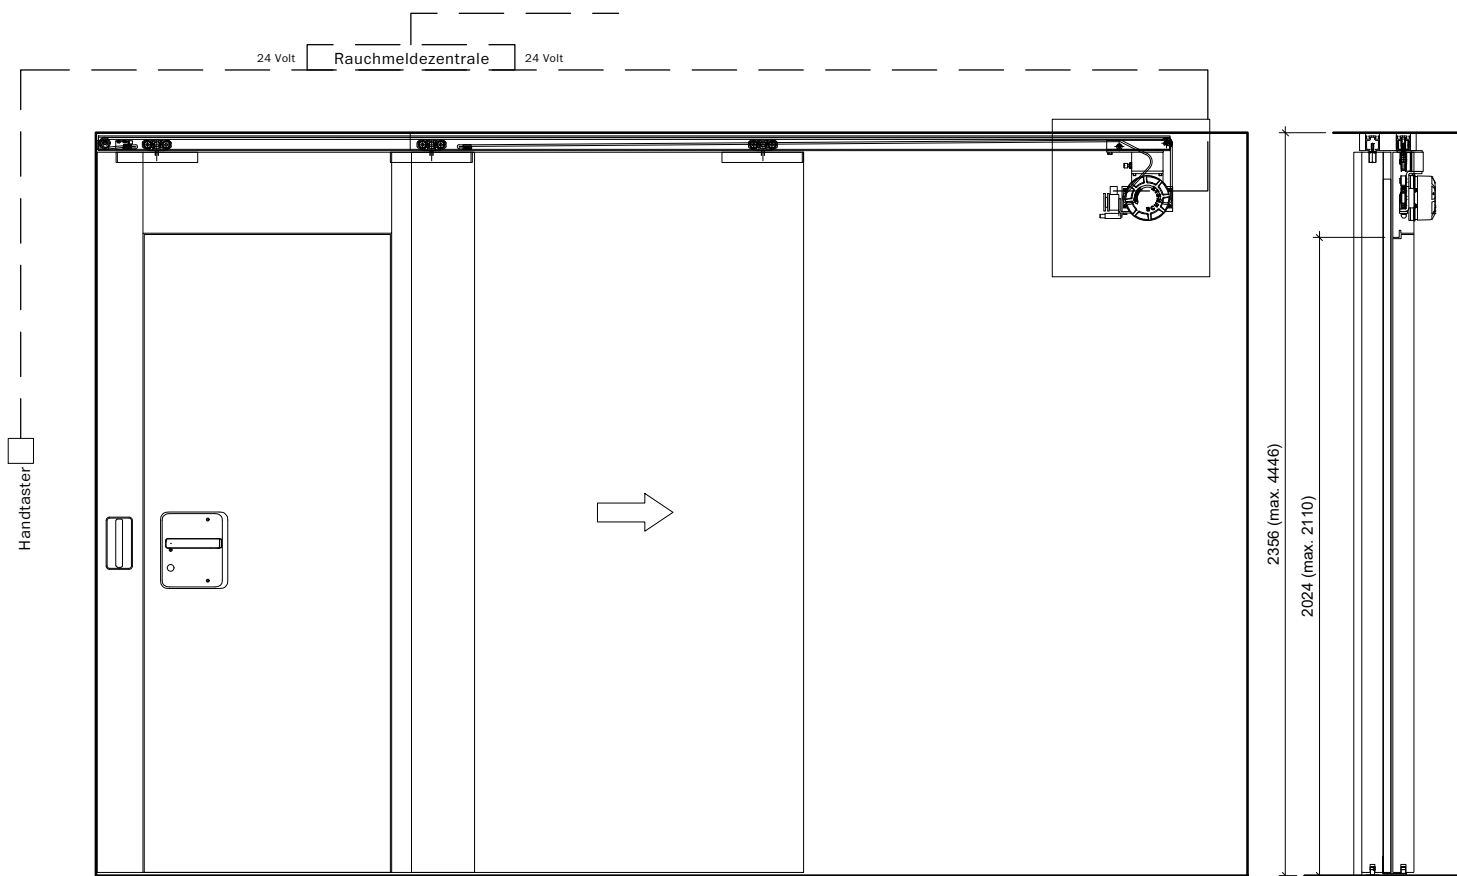

Exterieur

Interieur

Porte coulissante télescopique 2-pièces: Bmax= 6160 mm,	Hmax=3870 mm, Amax=15,94 m2
Porte coulissante télescopique 3-pièces: Bmax= 9240 mm,	Hmax=3870 mm, Amax=23,91 m2
Porte coulissante télescopique 4-pièces: Bmax=12370 mm,	Hmax=3870 mm, Amax=31,88 m2
Porte coulissante télescopique 5-pièces: Bmax=15400 mm,	Hmax=3870 mm, Amax=39,85 m2
Porte coulissante télescopique 6-pièces: Bmax=18480 mm,	Hmax=3870 mm, Amax=47,82 m2
Porte coulissante télescopique 7-pièces: Bmax=21560 mm,	Hmax=3870 mm, Amax=55,79 m2
Porte coulissante télescopique 8-pièces: Bmax=24640 mm,	Hmax=3870 mm, Amax=63,76 m2

Porte coulissante télescopique 2-pièces: Bmax= 6160 mm,	Hmax=3870 mm, Amax=15,94 m2
Porte coulissante télescopique 3-pièces: Bmax= 9240 mm,	Hmax=3870 mm, Amax=23,91 m2
Porte coulissante télescopique 4-pièces: Bmax=12370 mm,	Hmax=3870 mm, Amax=31,88 m2
Porte coulissante télescopique 5-pièces: Bmax=15400 mm,	Hmax=3870 mm, Amax=39,85 m2
Porte coulissante télescopique 6-pièces: Bmax=18480 mm,	Hmax=3870 mm, Amax=47,82 m2
Porte coulissante télescopique 7-pièces: Bmax=21560 mm,	Hmax=3870 mm, Amax=55,79 m2
Porte coulissante télescopique 8-pièces: Bmax=24640 mm,	Hmax=3870 mm, Amax=63,76 m2

Porte coulissante télescopique 2-3-pièces: Bmax= 10200 mm, Hmax=4446 mm, Amax=45,35 m:

Frank Türen AG
T 041 624 90 90
www.frank-tueren.ch

Manuel, 2-3 vantaux, butée d'extrémité, avec porte de secours dimensions en mm