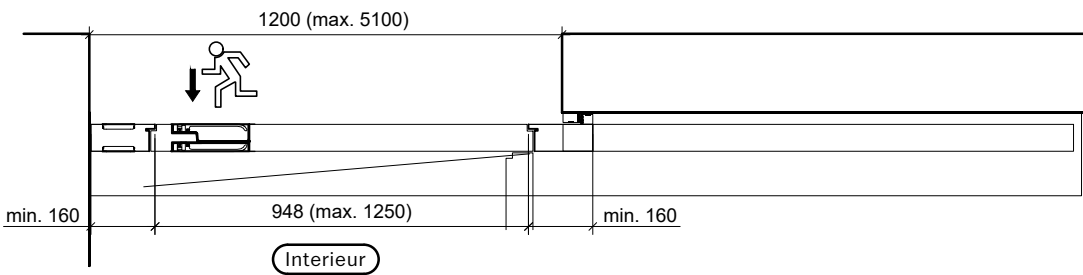

Exterieur

Interieur

Exterieur

Interieur

Frank Türen AG
T 041 624 90 90
www.frank-tueren.ch

Automatique, 1 vantail, butée à fleur, avec porte à frise

dimensions en mm

VKF Nr. 25492

Echelle: 1:20 page 5

Exterieur

Interieur

Frank Türen AG
T 041 624 90 90
www.frank-tueren.ch

Manuel, 1 vantail, avec butée avant, avec porte à frise

dimensions en mm

VKF Nr. 30845

Echelle: 1:20 page 22

Exterieur

Interieur

Porte coulissante télescopique 2-pièces: Bmax= 6160 mm,	Hmax=3870 mm, Amax=15,94 m2
Porte coulissante télescopique 3-pièces: Bmax= 9240 mm,	Hmax=3870 mm, Amax=23,91 m2
Porte coulissante télescopique 4-pièces: Bmax=12370 mm,	Hmax=3870 mm, Amax=31,88 m2
Porte coulissante télescopique 5-pièces: Bmax=15400 mm,	Hmax=3870 mm, Amax=39,85 m2
Porte coulissante télescopique 6-pièces: Bmax=18480 mm,	Hmax=3870 mm, Amax=47,82 m2
Porte coulissante télescopique 7-pièces: Bmax=21560 mm,	Hmax=3870 mm, Amax=55,79 m2
Porte coulissante télescopique 8-pièces: Bmax=24640 mm,	Hmax=3870 mm, Amax=63,76 m2