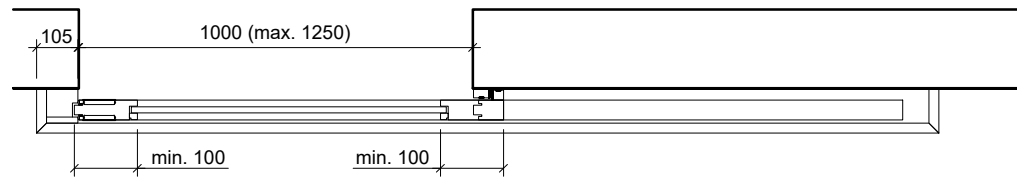

Echelle: 1:20 page 5

Exterieur

Interieur

Frank Türen AG
T 041 624 90 90
www.frank-tueren.ch

Manuel, 1 vantail, avec butée avant, avec porte à frise

dimensions en mm

VKF Nr. 30845

Echelle: 1:20 page 22

Exterieur

Interieur

Porte coulissante télescopique 2-pièces: Bmax= 6160 mm,	Hmax=3870 mm, Amax=15,94 m2
Porte coulissante télescopique 3-pièces: Bmax= 9240 mm,	Hmax=3870 mm, Amax=23,91 m2
Porte coulissante télescopique 4-pièces: Bmax=12370 mm,	Hmax=3870 mm, Amax=31,88 m2
Porte coulissante télescopique 5-pièces: Bmax=15400 mm,	Hmax=3870 mm, Amax=39,85 m2
Porte coulissante télescopique 6-pièces: Bmax=18480 mm,	Hmax=3870 mm, Amax=47,82 m2
Porte coulissante télescopique 7-pièces: Bmax=21560 mm,	Hmax=3870 mm, Amax=55,79 m2
Porte coulissante télescopique 8-pièces: Bmax=24640 mm,	Hmax=3870 mm, Amax=63,76 m2

Porte coulissante télescopique 2-pièces: Bmax= 6160 mm,	Hmax=3870 mm, Amax=15,94 m2
Porte coulissante télescopique 3-pièces: Bmax= 9240 mm,	Hmax=3870 mm, Amax=23,91 m2
Porte coulissante télescopique 4-pièces: Bmax=12370 mm,	Hmax=3870 mm, Amax=31,88 m2
Porte coulissante télescopique 5-pièces: Bmax=15400 mm,	Hmax=3870 mm, Amax=39,85 m2
Porte coulissante télescopique 6-pièces: Bmax=18480 mm,	Hmax=3870 mm, Amax=47,82 m2
Porte coulissante télescopique 7-pièces: Bmax=21560 mm,	Hmax=3870 mm, Amax=55,79 m2
Porte coulissante télescopique 8-pièces: Bmax=24640 mm,	Hmax=3870 mm, Amax=63,76 m2