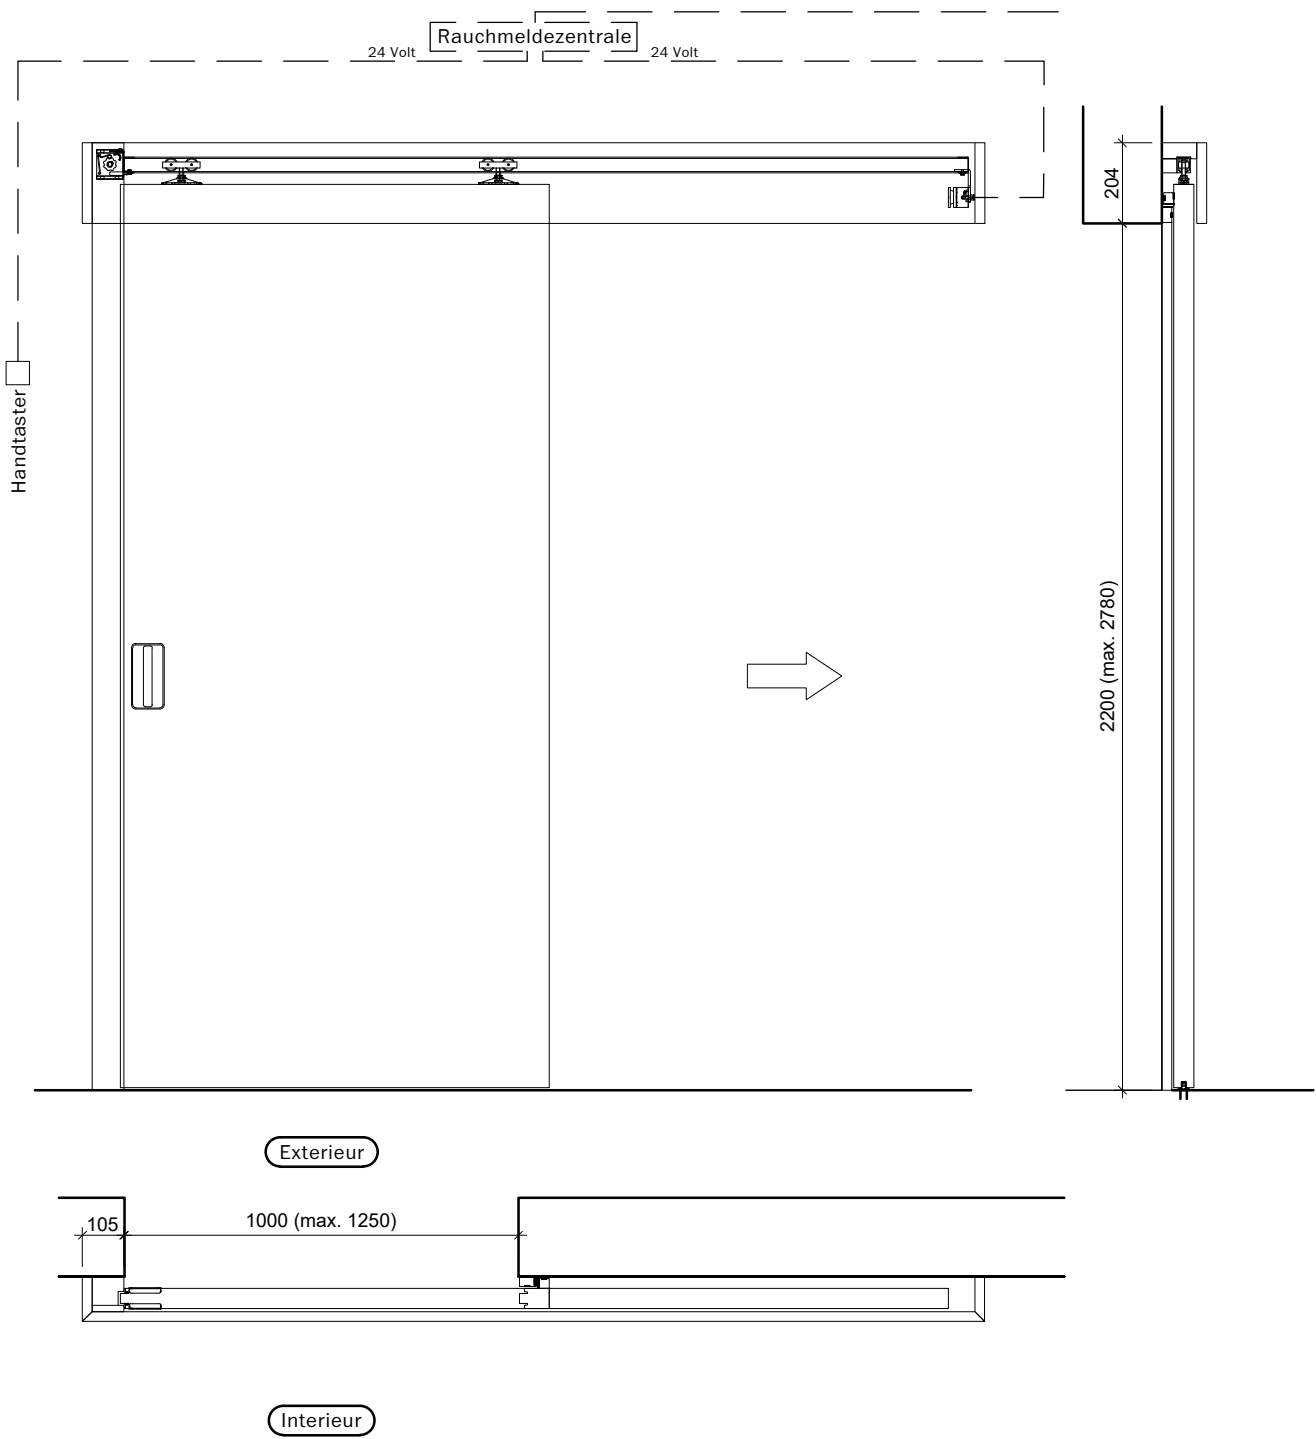

Echelle: 1:20 page 5

Exterieur

Interieur

Frank Türen AG
T 041 624 90 90
www.frank-tueren.ch

Manuel, 1 vantail, avec butée avant, avec porte à frise

dimensions en mm

VKF Nr. 30845

Echelle: 1:20 page 22

Exterieur

Interieur

Porte coulissante télescopique 2-pièces: Bmax= 6160 mm,	Hmax=3870 mm, Amax=15,94 m2
Porte coulissante télescopique 3-pièces: Bmax= 9240 mm,	Hmax=3870 mm, Amax=23,91 m2
Porte coulissante télescopique 4-pièces: Bmax=12370 mm,	Hmax=3870 mm, Amax=31,88 m2
Porte coulissante télescopique 5-pièces: Bmax=15400 mm,	Hmax=3870 mm, Amax=39,85 m2
Porte coulissante télescopique 6-pièces: Bmax=18480 mm,	Hmax=3870 mm, Amax=47,82 m2
Porte coulissante télescopique 7-pièces: Bmax=21560 mm,	Hmax=3870 mm, Amax=55,79 m2
Porte coulissante télescopique 8-pièces: Bmax=24640 mm,	Hmax=3870 mm, Amax=63,76 m2

Porte coulissante télescopique 2-pièces: Bmax= 6160 mm,	Hmax=3870 mm, Amax=15,94 m2
Porte coulissante télescopique 3-pièces: Bmax= 9240 mm,	Hmax=3870 mm, Amax=23,91 m2
Porte coulissante télescopique 4-pièces: Bmax=12370 mm,	Hmax=3870 mm, Amax=31,88 m2
Porte coulissante télescopique 5-pièces: Bmax=15400 mm,	Hmax=3870 mm, Amax=39,85 m2
Porte coulissante télescopique 6-pièces: Bmax=18480 mm,	Hmax=3870 mm, Amax=47,82 m2
Porte coulissante télescopique 7-pièces: Bmax=21560 mm,	Hmax=3870 mm, Amax=55,79 m2
Porte coulissante télescopique 8-pièces: Bmax=24640 mm,	Hmax=3870 mm, Amax=63,76 m2