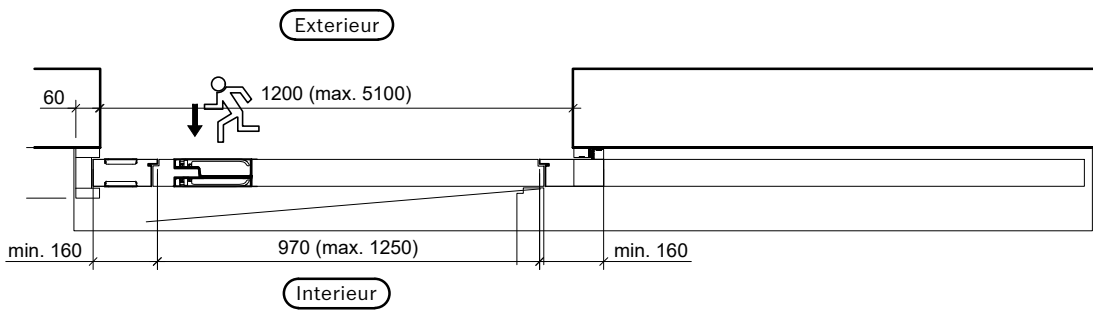

Exterieur

Interieur

Exterieur

Interieur

Frank Türen AG
T 041 624 90 90
www.frank-tueren.ch

Automatique, 1 vantail, butée à fleur, avec porte à frise

dimensions en mm

VKF Nr. 25492

Echelle: 1:20 page 5

Exterieur

Interieur

Frank Türen AG
T 041 624 90 90
www.frank-tueren.ch

Manuel, 1 vantail, avec butée avant, avec porte à frise

dimensions en mm

VKF Nr. 30845

Echelle: 1:20 page 22

Exterieur

Interieur

Porte coulissante télescopique 2-pièces: Bmax= 6160 mm,	Hmax=3870 mm, Amax=15,94 m2
Porte coulissante télescopique 3-pièces: Bmax= 9240 mm,	Hmax=3870 mm, Amax=23,91 m2
Porte coulissante télescopique 4-pièces: Bmax=12370 mm,	Hmax=3870 mm, Amax=31,88 m2
Porte coulissante télescopique 5-pièces: Bmax=15400 mm,	Hmax=3870 mm, Amax=39,85 m2
Porte coulissante télescopique 6-pièces: Bmax=18480 mm,	Hmax=3870 mm, Amax=47,82 m2
Porte coulissante télescopique 7-pièces: Bmax=21560 mm,	Hmax=3870 mm, Amax=55,79 m2
Porte coulissante télescopique 8-pièces: Bmax=24640 mm,	Hmax=3870 mm, Amax=63,76 m2