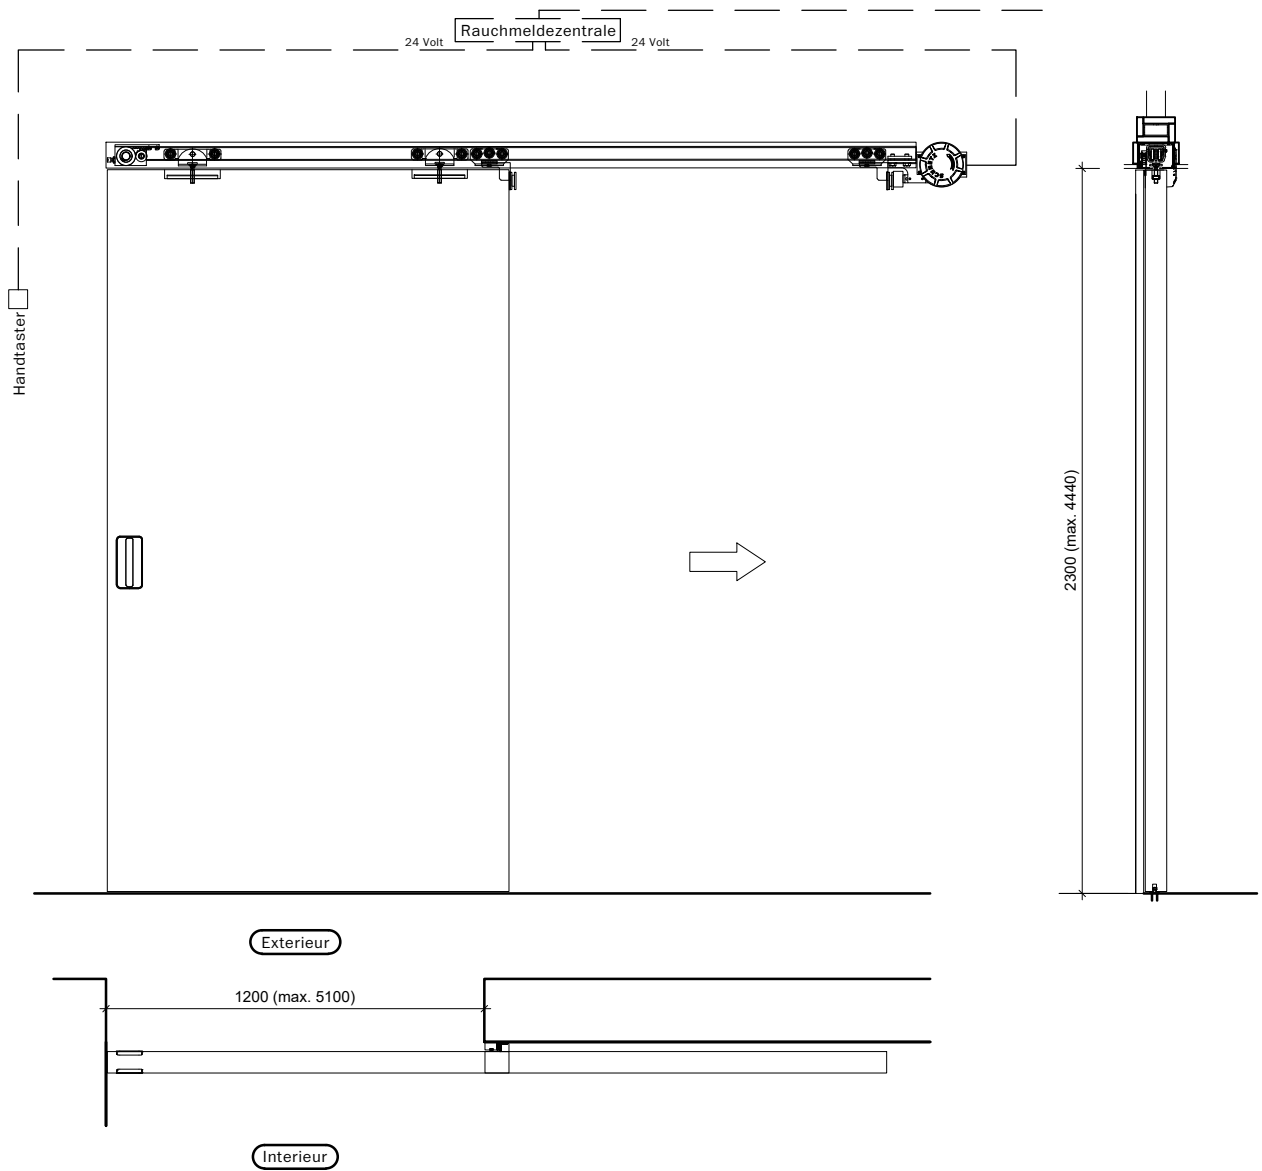

Echelle: 1:20 page 5

Exterieur

Interieur

Frank Türen AG
T 041 624 90 90
www.frank-tueren.ch

Manuel, 1 vantail, avec butée avant, avec porte à frise

dimensions en mm

VKF Nr. 30845

Echelle: 1:20 page 22

Exterieur

Interieur

Porte coulissante télescopique 2-pièces: Bmax= 6160 mm,	Hmax=3870 mm, Amax=15,94 m2
Porte coulissante télescopique 3-pièces: Bmax= 9240 mm,	Hmax=3870 mm, Amax=23,91 m2
Porte coulissante télescopique 4-pièces: Bmax=12370 mm,	Hmax=3870 mm, Amax=31,88 m2
Porte coulissante télescopique 5-pièces: Bmax=15400 mm,	Hmax=3870 mm, Amax=39,85 m2
Porte coulissante télescopique 6-pièces: Bmax=18480 mm,	Hmax=3870 mm, Amax=47,82 m2
Porte coulissante télescopique 7-pièces: Bmax=21560 mm,	Hmax=3870 mm, Amax=55,79 m2
Porte coulissante télescopique 8-pièces: Bmax=24640 mm,	Hmax=3870 mm, Amax=63,76 m2

Porte coulissante télescopique 2-pièces: Bmax= 6160 mm,	Hmax=3870 mm, Amax=15,94 m2
Porte coulissante télescopique 3-pièces: Bmax= 9240 mm,	Hmax=3870 mm, Amax=23,91 m2
Porte coulissante télescopique 4-pièces: Bmax=12370 mm,	Hmax=3870 mm, Amax=31,88 m2
Porte coulissante télescopique 5-pièces: Bmax=15400 mm,	Hmax=3870 mm, Amax=39,85 m2
Porte coulissante télescopique 6-pièces: Bmax=18480 mm,	Hmax=3870 mm, Amax=47,82 m2
Porte coulissante télescopique 7-pièces: Bmax=21560 mm,	Hmax=3870 mm, Amax=55,79 m2
Porte coulissante télescopique 8-pièces: Bmax=24640 mm,	Hmax=3870 mm, Amax=63,76 m2

Porte coulissante télescopique 2-3-pièces: Bmax= 10200 mm, Hmax=4446 mm, Amax=45,35 m:

Frank Türen AG
T 041 624 90 90
www.frank-tueren.ch

Manuel, 2-3 vantaux, butée d'extrémité, avec porte de secours dimensions en mm