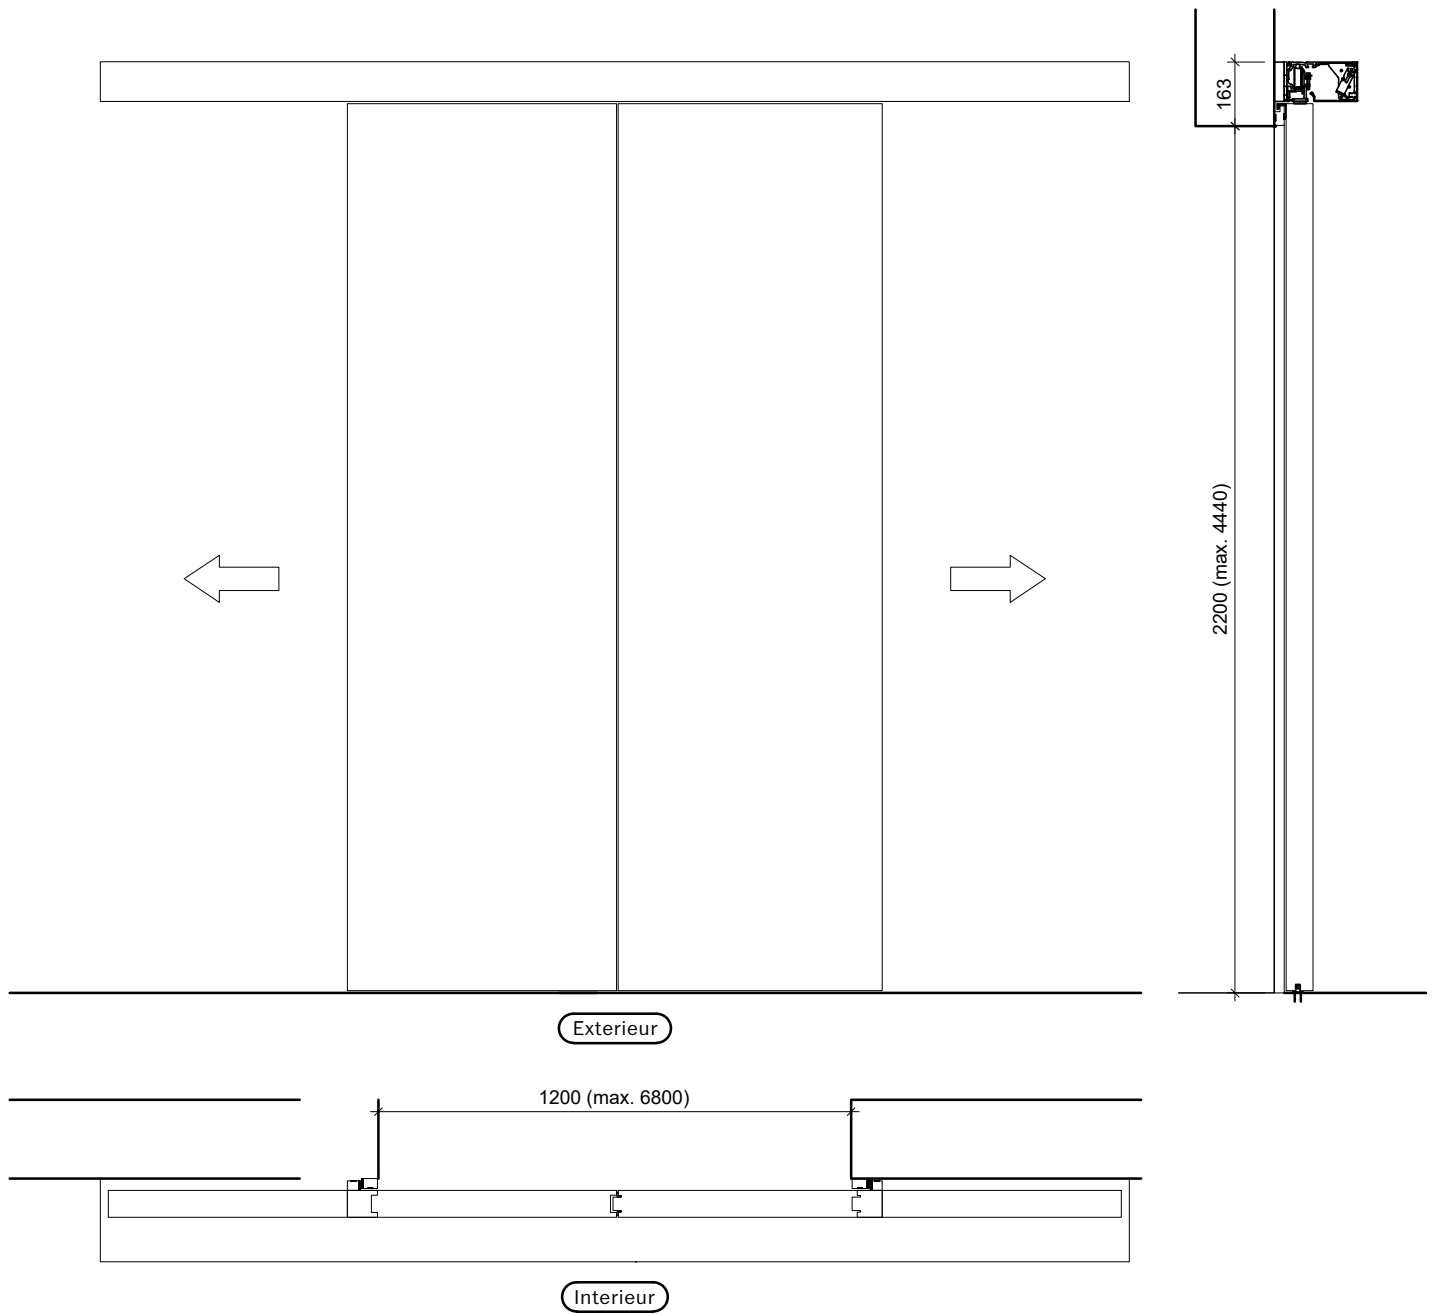

Echelle: 1:20 page 5

Exterieur

Interieur

Frank Türen AG
T 041 624 90 90
www.frank-tueren.ch

Manuel, 1 vantail, avec butée avant, avec porte à frise

dimensions en mm

VKF Nr. 30845

Echelle: 1:20 page 22

Exterieur

Interieur

Porte coulissante télescopique 2-pièces: Bmax= 6160 mm,	Hmax=3870 mm, Amax=15,94 m2
Porte coulissante télescopique 3-pièces: Bmax= 9240 mm,	Hmax=3870 mm, Amax=23,91 m2
Porte coulissante télescopique 4-pièces: Bmax=12370 mm,	Hmax=3870 mm, Amax=31,88 m2
Porte coulissante télescopique 5-pièces: Bmax=15400 mm,	Hmax=3870 mm, Amax=39,85 m2
Porte coulissante télescopique 6-pièces: Bmax=18480 mm,	Hmax=3870 mm, Amax=47,82 m2
Porte coulissante télescopique 7-pièces: Bmax=21560 mm,	Hmax=3870 mm, Amax=55,79 m2
Porte coulissante télescopique 8-pièces: Bmax=24640 mm,	Hmax=3870 mm, Amax=63,76 m2

Porte coulissante télescopique 2-pièces: Bmax= 6160 mm,	Hmax=3870 mm, Amax=15,94 m2
Porte coulissante télescopique 3-pièces: Bmax= 9240 mm,	Hmax=3870 mm, Amax=23,91 m2
Porte coulissante télescopique 4-pièces: Bmax=12370 mm,	Hmax=3870 mm, Amax=31,88 m2
Porte coulissante télescopique 5-pièces: Bmax=15400 mm,	Hmax=3870 mm, Amax=39,85 m2
Porte coulissante télescopique 6-pièces: Bmax=18480 mm,	Hmax=3870 mm, Amax=47,82 m2
Porte coulissante télescopique 7-pièces: Bmax=21560 mm,	Hmax=3870 mm, Amax=55,79 m2
Porte coulissante télescopique 8-pièces: Bmax=24640 mm,	Hmax=3870 mm, Amax=63,76 m2

Porte coulissante télescopique 2-3-pièces: Bmax= 10200 mm, Hmax=4446 mm, Amax=45,35 m:

Frank Türen AG
T 041 624 90 90
www.frank-tueren.ch

Manuel, 2-3 vantaux, butée d'extrémité, avec porte de secours dimensions en mm