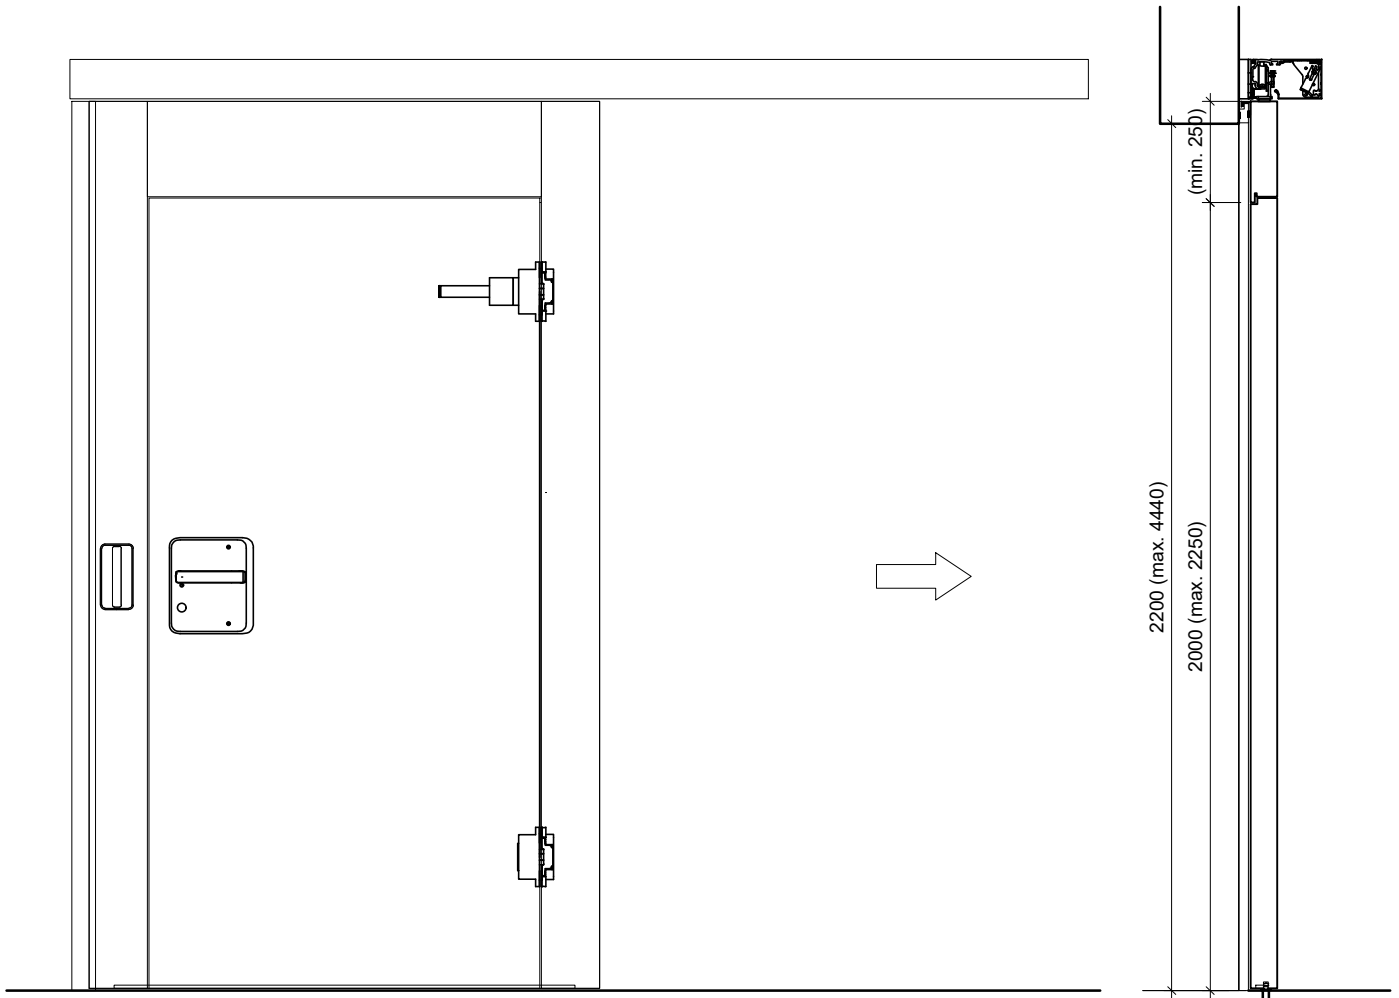

Exterieur

Interieur

Exterieur

Interieur

Frank Türen AG
T 041 624 90 90
www.frank-tueren.ch

Automatique, 1 vantail, butée à fleur, avec porte à frise

dimensions en mm

VKF Nr. 25492

Echelle: 1:20 page 5

Exterieur

Interieur

Frank Türen AG
T 041 624 90 90
www.frank-tueren.ch

Manuel, 1 vantail, avec butée avant, avec porte à frise

dimensions en mm

VKF Nr. 30845

Echelle: 1:20 page 22

Exterieur

Interieur

Porte coulissante télescopique 2-pièces: Bmax= 6160 mm,	Hmax=3870 mm, Amax=15,94 m2
Porte coulissante télescopique 3-pièces: Bmax= 9240 mm,	Hmax=3870 mm, Amax=23,91 m2
Porte coulissante télescopique 4-pièces: Bmax=12370 mm,	Hmax=3870 mm, Amax=31,88 m2
Porte coulissante télescopique 5-pièces: Bmax=15400 mm,	Hmax=3870 mm, Amax=39,85 m2
Porte coulissante télescopique 6-pièces: Bmax=18480 mm,	Hmax=3870 mm, Amax=47,82 m2
Porte coulissante télescopique 7-pièces: Bmax=21560 mm,	Hmax=3870 mm, Amax=55,79 m2
Porte coulissante télescopique 8-pièces: Bmax=24640 mm,	Hmax=3870 mm, Amax=63,76 m2

Porte coulissante télescopique 2-pièces: Bmax= 6160 mm,	Hmax=3870 mm, Amax=15,94 m2
Porte coulissante télescopique 3-pièces: Bmax= 9240 mm,	Hmax=3870 mm, Amax=23,91 m2
Porte coulissante télescopique 4-pièces: Bmax=12370 mm,	Hmax=3870 mm, Amax=31,88 m2
Porte coulissante télescopique 5-pièces: Bmax=15400 mm,	Hmax=3870 mm, Amax=39,85 m2
Porte coulissante télescopique 6-pièces: Bmax=18480 mm,	Hmax=3870 mm, Amax=47,82 m2
Porte coulissante télescopique 7-pièces: Bmax=21560 mm,	Hmax=3870 mm, Amax=55,79 m2
Porte coulissante télescopique 8-pièces: Bmax=24640 mm,	Hmax=3870 mm, Amax=63,76 m2