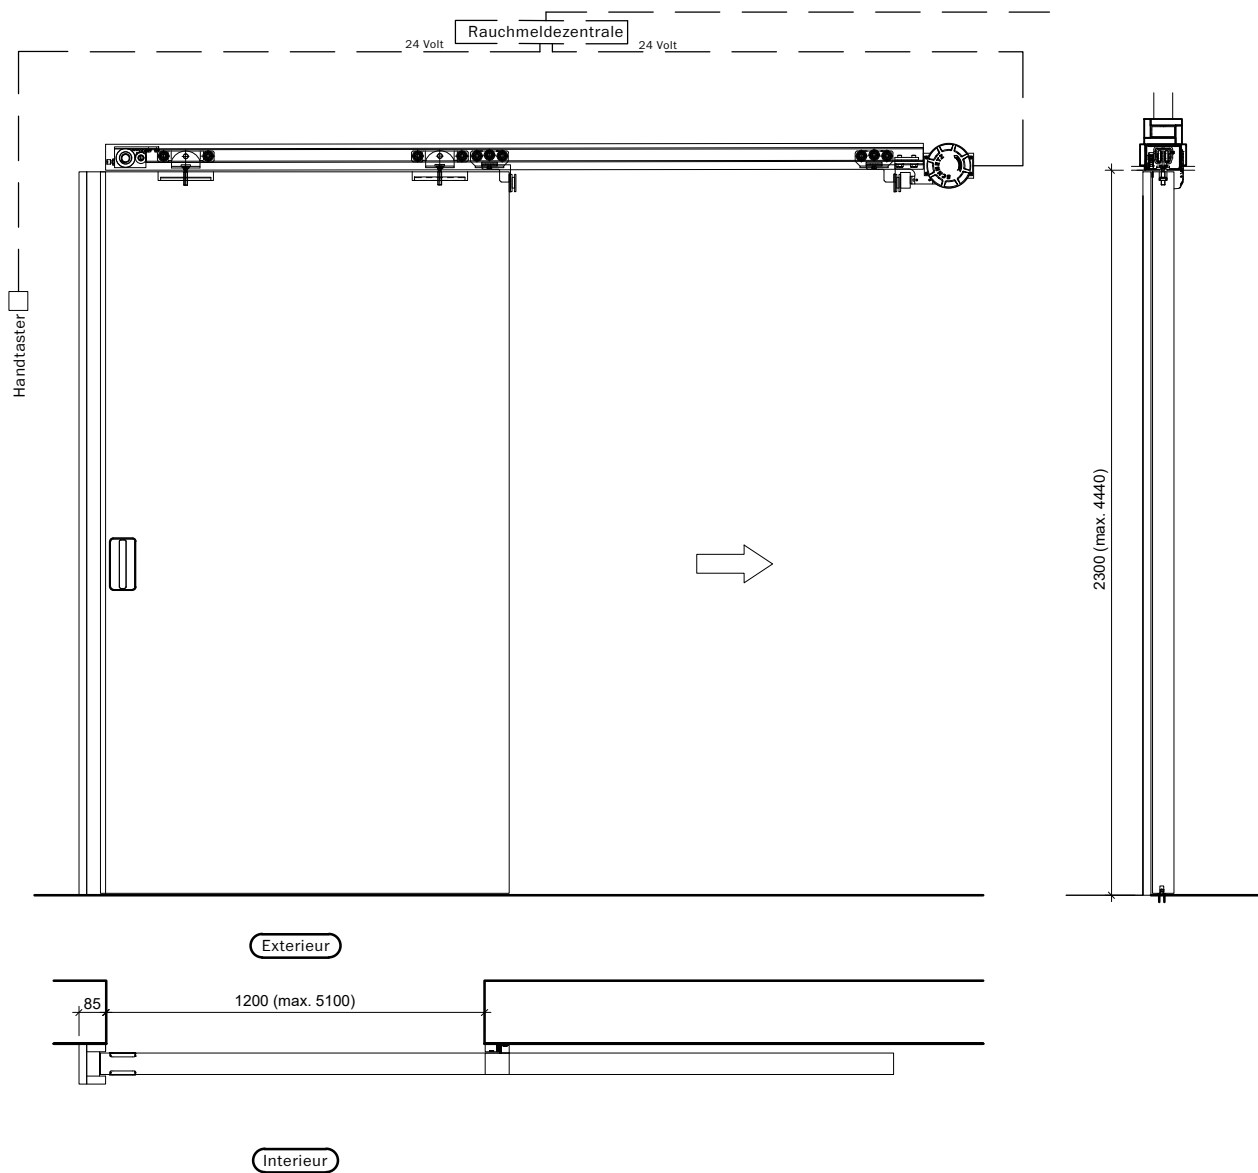

Echelle: 1:20 page 5

Exterieur

Interieur

Frank Türen AG
T 041 624 90 90
www.frank-tueren.ch

Manuel, 1 vantail, avec butée avant, avec porte à frise

dimensions en mm

VKF Nr. 30845

Echelle: 1:20 page 22

Exterieur

Interieur

Porte coulissante télescopique 2-pièces: Bmax= 6160 mm,	Hmax=3870 mm, Amax=15,94 m2
Porte coulissante télescopique 3-pièces: Bmax= 9240 mm,	Hmax=3870 mm, Amax=23,91 m2
Porte coulissante télescopique 4-pièces: Bmax=12370 mm,	Hmax=3870 mm, Amax=31,88 m2
Porte coulissante télescopique 5-pièces: Bmax=15400 mm,	Hmax=3870 mm, Amax=39,85 m2
Porte coulissante télescopique 6-pièces: Bmax=18480 mm,	Hmax=3870 mm, Amax=47,82 m2
Porte coulissante télescopique 7-pièces: Bmax=21560 mm,	Hmax=3870 mm, Amax=55,79 m2
Porte coulissante télescopique 8-pièces: Bmax=24640 mm,	Hmax=3870 mm, Amax=63,76 m2

Porte coulissante télescopique 2-pièces: Bmax= 6160 mm,	Hmax=3870 mm, Amax=15,94 m2
Porte coulissante télescopique 3-pièces: Bmax= 9240 mm,	Hmax=3870 mm, Amax=23,91 m2
Porte coulissante télescopique 4-pièces: Bmax=12370 mm,	Hmax=3870 mm, Amax=31,88 m2
Porte coulissante télescopique 5-pièces: Bmax=15400 mm,	Hmax=3870 mm, Amax=39,85 m2
Porte coulissante télescopique 6-pièces: Bmax=18480 mm,	Hmax=3870 mm, Amax=47,82 m2
Porte coulissante télescopique 7-pièces: Bmax=21560 mm,	Hmax=3870 mm, Amax=55,79 m2
Porte coulissante télescopique 8-pièces: Bmax=24640 mm,	Hmax=3870 mm, Amax=63,76 m2

Porte coulissante télescopique 2-3-pièces: Bmax= 10200 mm, Hmax=4446 mm, Amax=45,35 m:

Frank Türen AG
T 041 624 90 90
www.frank-tueren.ch

Manuel, 2-3 vantaux, butée d'extrémité, avec porte de secours dimensions en mm