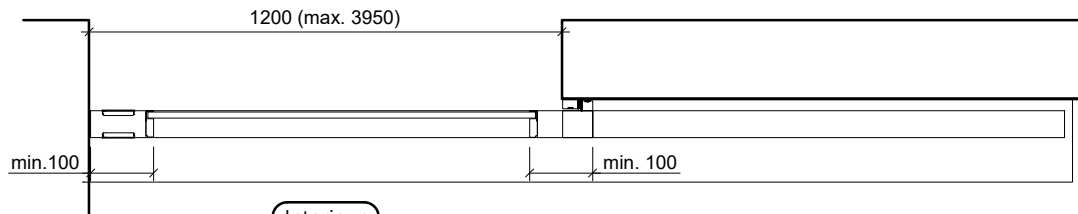

Exterieur

Interieur

Exterieur

Interieur

Frank Türen AG
T 041 624 90 90
www.frank-tueren.ch

Automatique, 1 vantail, butée à fleur, avec porte à frise

dimensions en mm

VKF Nr. 25492

Echelle: 1:20 page 5

Exterieur

Interieur

Frank Türen AG
T 041 624 90 90
www.frank-tueren.ch

Manuel, 1 vantail, avec butée avant, avec porte à frise

dimensions en mm

VKF Nr. 30845

Echelle: 1:20 page 22

Exterieur

Interieur

Porte coulissante télescopique 2-pièces: Bmax= 6160 mm,	Hmax=3870 mm, Amax=15,94 m2
Porte coulissante télescopique 3-pièces: Bmax= 9240 mm,	Hmax=3870 mm, Amax=23,91 m2
Porte coulissante télescopique 4-pièces: Bmax=12370 mm,	Hmax=3870 mm, Amax=31,88 m2
Porte coulissante télescopique 5-pièces: Bmax=15400 mm,	Hmax=3870 mm, Amax=39,85 m2
Porte coulissante télescopique 6-pièces: Bmax=18480 mm,	Hmax=3870 mm, Amax=47,82 m2
Porte coulissante télescopique 7-pièces: Bmax=21560 mm,	Hmax=3870 mm, Amax=55,79 m2
Porte coulissante télescopique 8-pièces: Bmax=24640 mm,	Hmax=3870 mm, Amax=63,76 m2