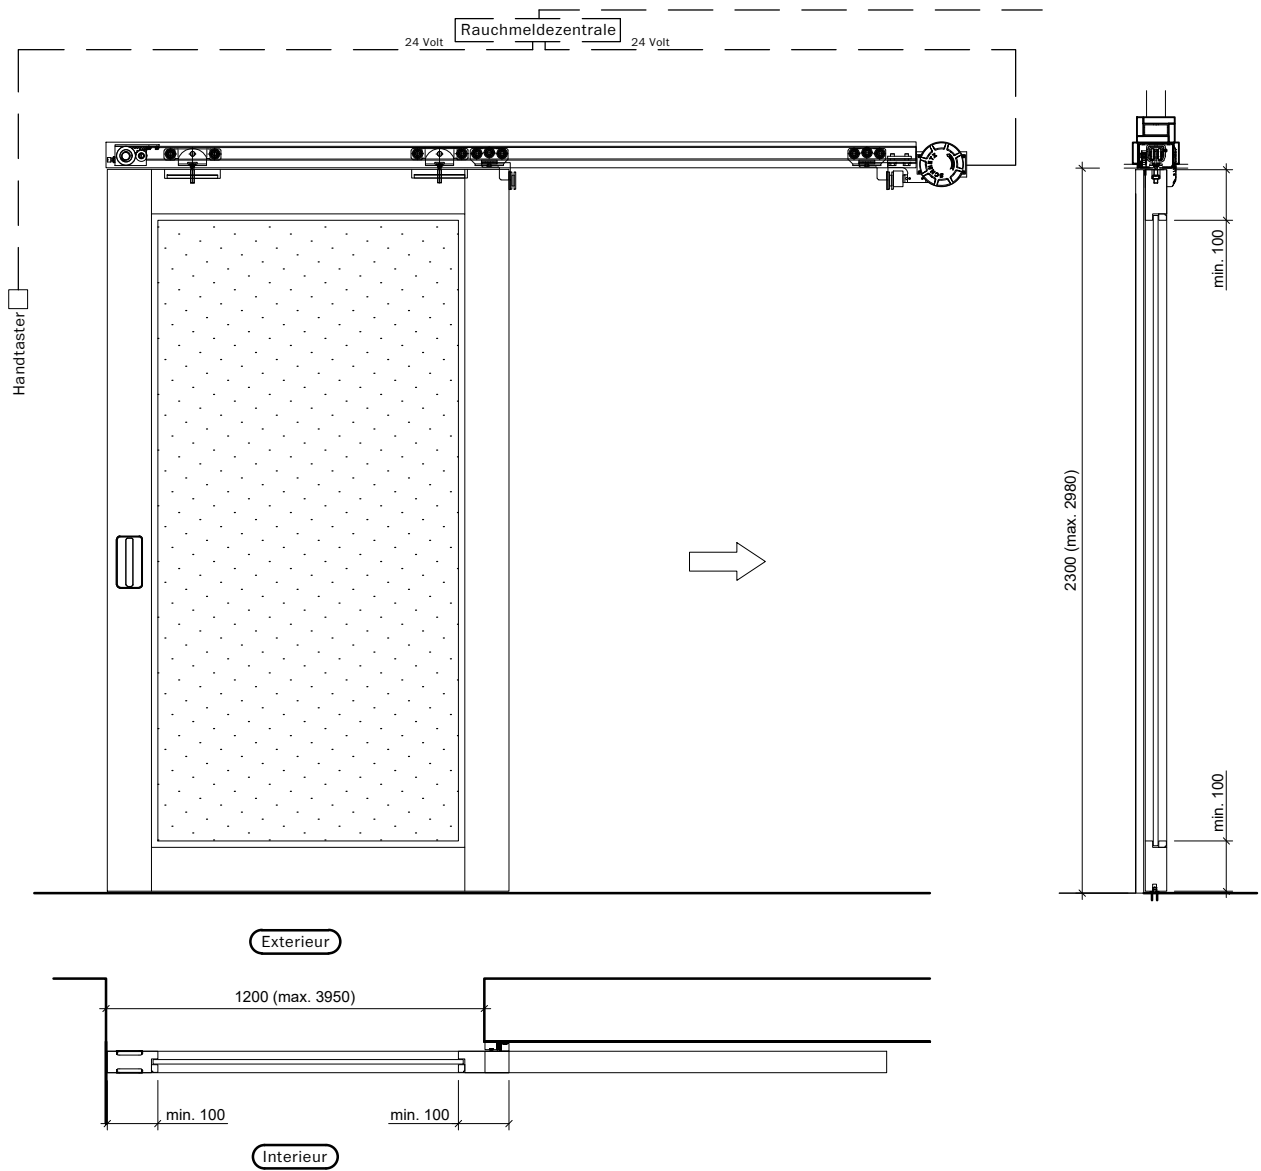

Echelle: 1:20 page 5

Exterieur

Interieur

Frank Türen AG
T 041 624 90 90
www.frank-tueren.ch

Manuel, 1 vantail, avec butée avant, avec porte à frise

dimensions en mm

VKF Nr. 30845

Echelle: 1:20 page 22

Exterieur

Interieur

Porte coulissante télescopique 2-pièces: Bmax= 6160 mm,	Hmax=3870 mm, Amax=15,94 m2
Porte coulissante télescopique 3-pièces: Bmax= 9240 mm,	Hmax=3870 mm, Amax=23,91 m2
Porte coulissante télescopique 4-pièces: Bmax=12370 mm,	Hmax=3870 mm, Amax=31,88 m2
Porte coulissante télescopique 5-pièces: Bmax=15400 mm,	Hmax=3870 mm, Amax=39,85 m2
Porte coulissante télescopique 6-pièces: Bmax=18480 mm,	Hmax=3870 mm, Amax=47,82 m2
Porte coulissante télescopique 7-pièces: Bmax=21560 mm,	Hmax=3870 mm, Amax=55,79 m2
Porte coulissante télescopique 8-pièces: Bmax=24640 mm,	Hmax=3870 mm, Amax=63,76 m2

Porte coulissante télescopique 2-pièces: Bmax= 6160 mm,	Hmax=3870 mm, Amax=15,94 m2
Porte coulissante télescopique 3-pièces: Bmax= 9240 mm,	Hmax=3870 mm, Amax=23,91 m2
Porte coulissante télescopique 4-pièces: Bmax=12370 mm,	Hmax=3870 mm, Amax=31,88 m2
Porte coulissante télescopique 5-pièces: Bmax=15400 mm,	Hmax=3870 mm, Amax=39,85 m2
Porte coulissante télescopique 6-pièces: Bmax=18480 mm,	Hmax=3870 mm, Amax=47,82 m2
Porte coulissante télescopique 7-pièces: Bmax=21560 mm,	Hmax=3870 mm, Amax=55,79 m2
Porte coulissante télescopique 8-pièces: Bmax=24640 mm,	Hmax=3870 mm, Amax=63,76 m2

Porte coulissante télescopique 2-3-pièces: Bmax= 10200 mm, Hmax=4446 mm, Amax=45,35 m:

Frank Türen AG
T 041 624 90 90
www.frank-tueren.ch

Manuel, 2-3 vantaux, butée d'extrémité, avec porte de secours dimensions en mm