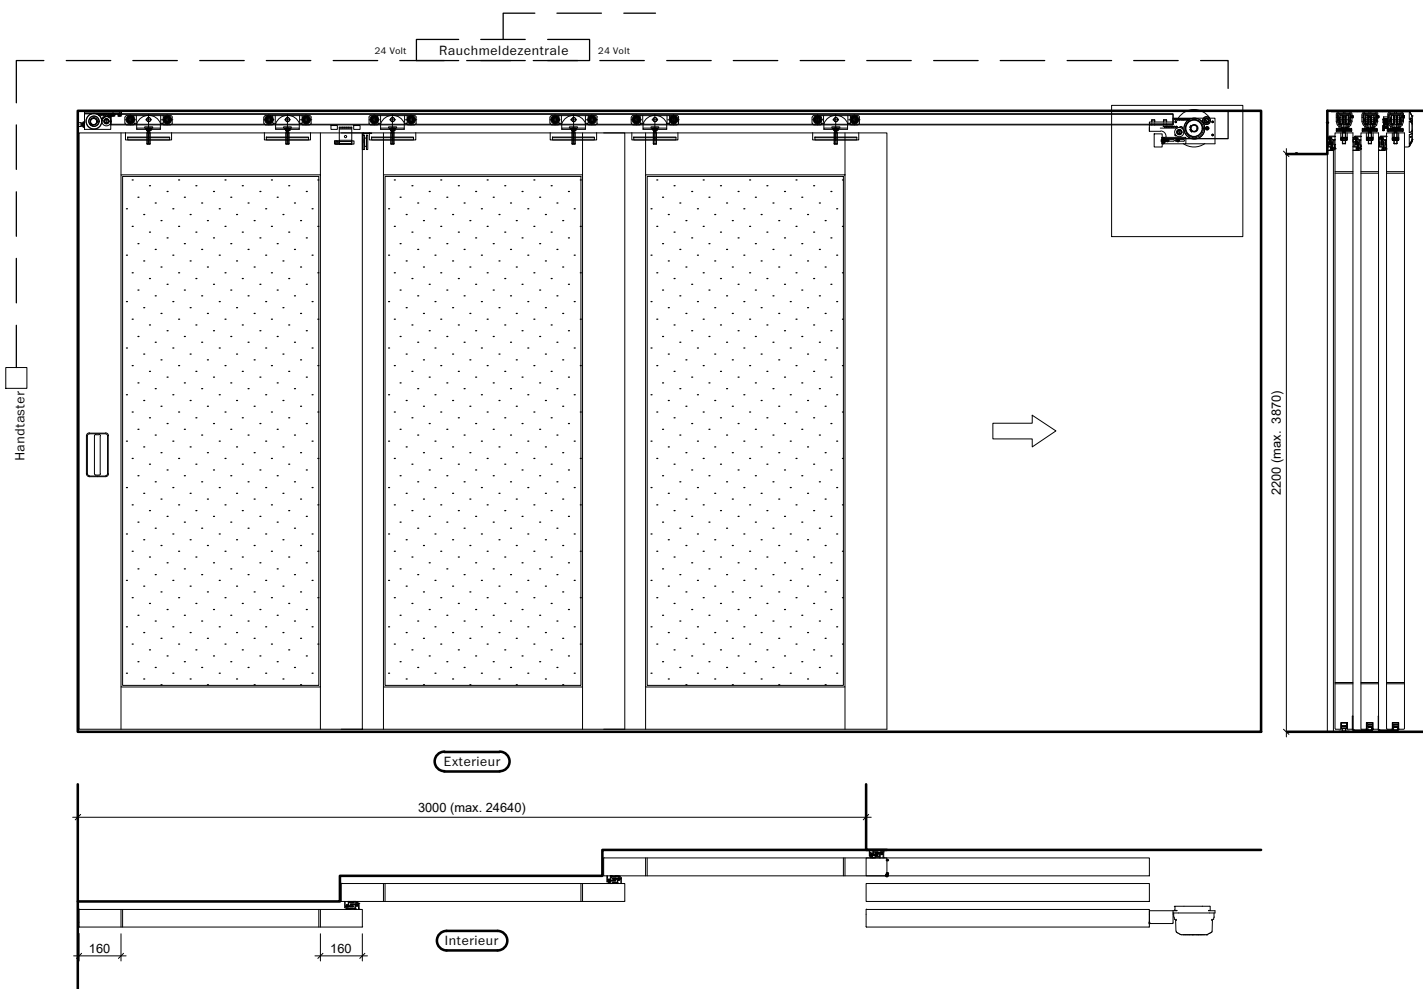

Echelle: 1:20 page 5

Exterieur

Interieur

Frank Türen AG
T 041 624 90 90
www.frank-tueren.ch

Manuel, 1 vantail, avec butée avant, avec porte à frise

dimensions en mm

VKF Nr. 30845

Echelle: 1:20 page 22

Exterieur

Interieur

Porte coulissante télescopique 2-pièces: Bmax= 6160 mm,	Hmax=3870 mm, Amax=15,94 m2
Porte coulissante télescopique 3-pièces: Bmax= 9240 mm,	Hmax=3870 mm, Amax=23,91 m2
Porte coulissante télescopique 4-pièces: Bmax=12370 mm,	Hmax=3870 mm, Amax=31,88 m2
Porte coulissante télescopique 5-pièces: Bmax=15400 mm,	Hmax=3870 mm, Amax=39,85 m2
Porte coulissante télescopique 6-pièces: Bmax=18480 mm,	Hmax=3870 mm, Amax=47,82 m2
Porte coulissante télescopique 7-pièces: Bmax=21560 mm,	Hmax=3870 mm, Amax=55,79 m2
Porte coulissante télescopique 8-pièces: Bmax=24640 mm,	Hmax=3870 mm, Amax=63,76 m2

Porte coulissante télescopique 2-pièces: Bmax= 6160 mm,	Hmax=3870 mm, Amax=15,94 m2
Porte coulissante télescopique 3-pièces: Bmax= 9240 mm,	Hmax=3870 mm, Amax=23,91 m2
Porte coulissante télescopique 4-pièces: Bmax=12370 mm,	Hmax=3870 mm, Amax=31,88 m2
Porte coulissante télescopique 5-pièces: Bmax=15400 mm,	Hmax=3870 mm, Amax=39,85 m2
Porte coulissante télescopique 6-pièces: Bmax=18480 mm,	Hmax=3870 mm, Amax=47,82 m2
Porte coulissante télescopique 7-pièces: Bmax=21560 mm,	Hmax=3870 mm, Amax=55,79 m2
Porte coulissante télescopique 8-pièces: Bmax=24640 mm,	Hmax=3870 mm, Amax=63,76 m2

Porte coulissante télescopique 2-3-pièces: Bmax= 10200 mm, Hmax=4446 mm, Amax=45,35 m:

Frank Türen AG
T 041 624 90 90
www.frank-tueren.ch

Manuel, 2-3 vantaux, butée d'extrémité, avec porte de secours dimensions en mm