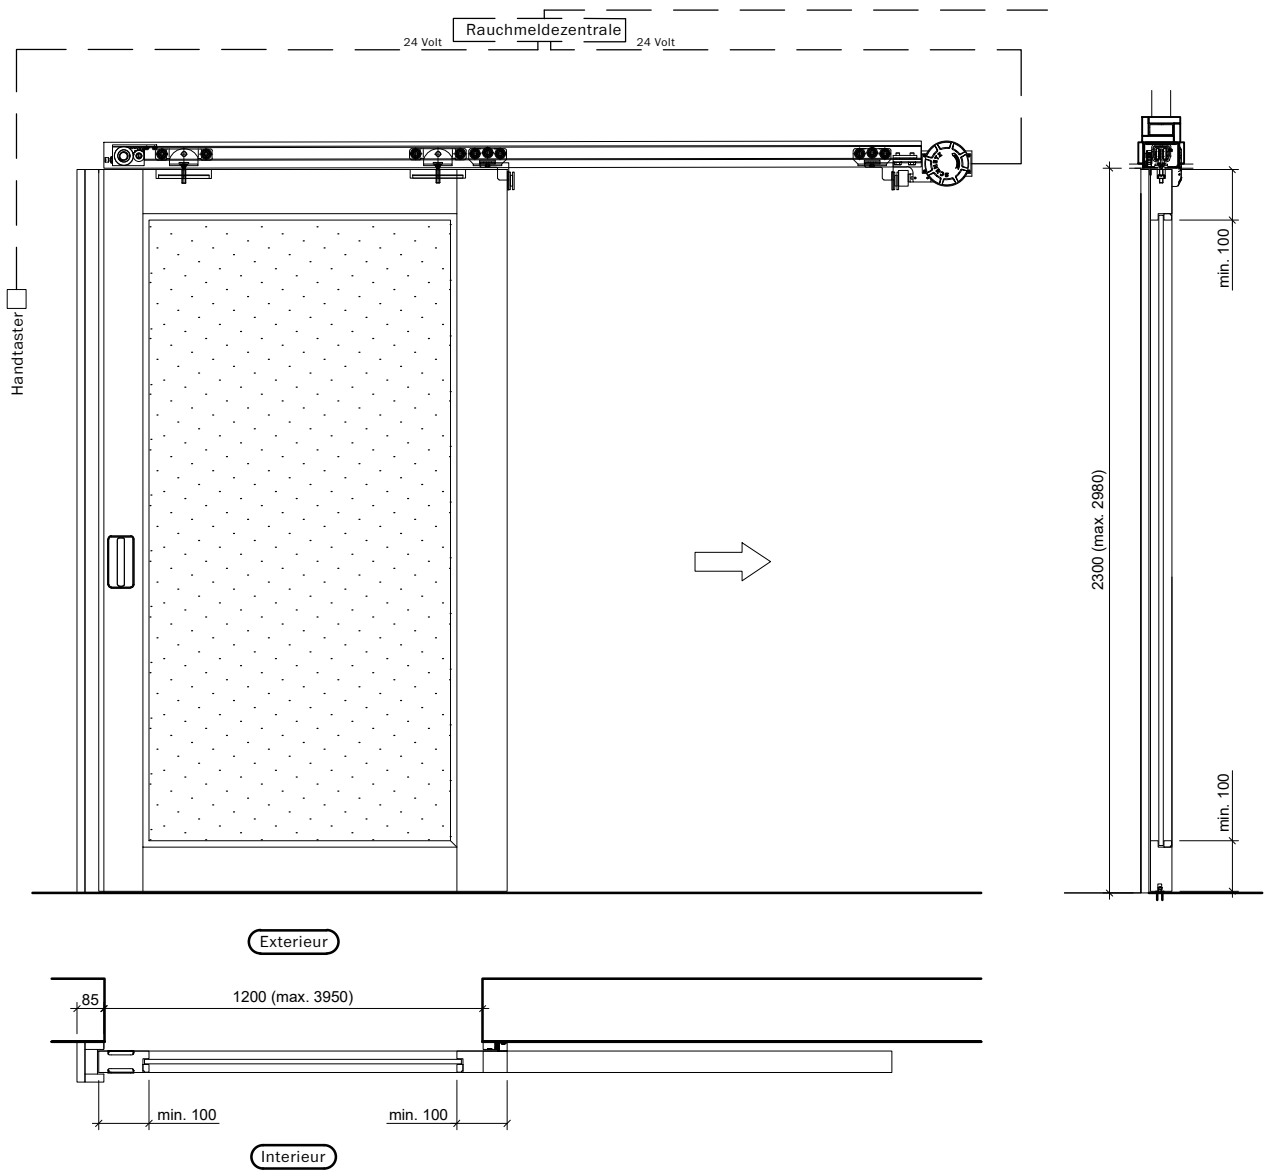

Echelle: 1:20 page 5

Exterieur

Interieur

Frank Türen AG
T 041 624 90 90
www.frank-tueren.ch

Manuel, 1 vantail, avec butée avant, avec porte à frise

dimensions en mm

VKF Nr. 30845

Echelle: 1:20 page 22

Exterieur

Interieur

Porte coulissante télescopique 2-pièces: Bmax= 6160 mm,	Hmax=3870 mm, Amax=15,94 m2
Porte coulissante télescopique 3-pièces: Bmax= 9240 mm,	Hmax=3870 mm, Amax=23,91 m2
Porte coulissante télescopique 4-pièces: Bmax=12370 mm,	Hmax=3870 mm, Amax=31,88 m2
Porte coulissante télescopique 5-pièces: Bmax=15400 mm,	Hmax=3870 mm, Amax=39,85 m2
Porte coulissante télescopique 6-pièces: Bmax=18480 mm,	Hmax=3870 mm, Amax=47,82 m2
Porte coulissante télescopique 7-pièces: Bmax=21560 mm,	Hmax=3870 mm, Amax=55,79 m2
Porte coulissante télescopique 8-pièces: Bmax=24640 mm,	Hmax=3870 mm, Amax=63,76 m2

Porte coulissante télescopique 2-pièces: Bmax= 6160 mm,	Hmax=3870 mm, Amax=15,94 m2
Porte coulissante télescopique 3-pièces: Bmax= 9240 mm,	Hmax=3870 mm, Amax=23,91 m2
Porte coulissante télescopique 4-pièces: Bmax=12370 mm,	Hmax=3870 mm, Amax=31,88 m2
Porte coulissante télescopique 5-pièces: Bmax=15400 mm,	Hmax=3870 mm, Amax=39,85 m2
Porte coulissante télescopique 6-pièces: Bmax=18480 mm,	Hmax=3870 mm, Amax=47,82 m2
Porte coulissante télescopique 7-pièces: Bmax=21560 mm,	Hmax=3870 mm, Amax=55,79 m2
Porte coulissante télescopique 8-pièces: Bmax=24640 mm,	Hmax=3870 mm, Amax=63,76 m2

Porte coulissante télescopique 2-3-pièces: Bmax= 10200 mm, Hmax=4446 mm, Amax=45,35 m:

Frank Türen AG
T 041 624 90 90
www.frank-tueren.ch

Manuel, 2-3 vantaux, butée d'extrémité, avec porte de secours dimensions en mm