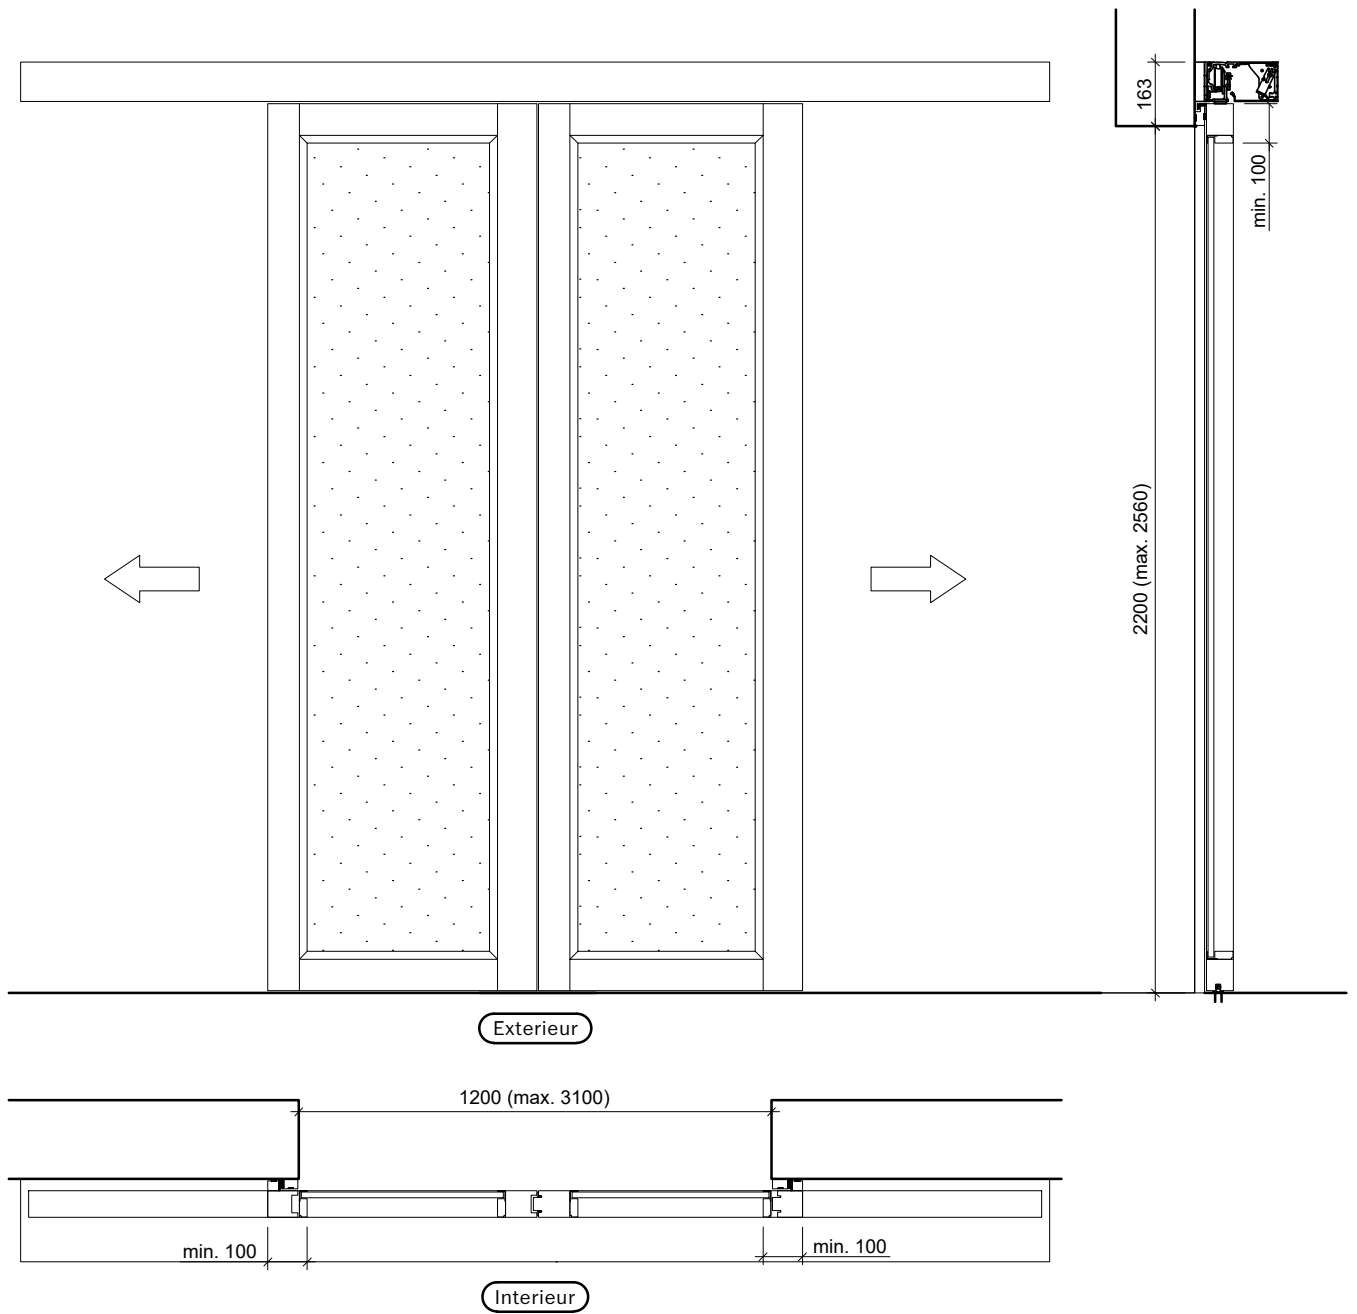

Exterieur

Interieur

Exterieur

Interieur

Frank Türen AG
T 041 624 90 90
www.frank-tueren.ch

Automatique, 1 vantail, butée à fleur, avec porte à frise

dimensions en mm

VKF Nr. 25492

Echelle: 1:20 page 5

Exterieur

Interieur

Frank Türen AG
T 041 624 90 90
www.frank-tueren.ch

Manuel, 1 vantail, avec butée avant, avec porte à frise

dimensions en mm

VKF Nr. 30845

Echelle: 1:20 page 22

Exterieur

Interieur

Porte coulissante télescopique 2-pièces: Bmax= 6160 mm,	Hmax=3870 mm, Amax=15,94 m2
Porte coulissante télescopique 3-pièces: Bmax= 9240 mm,	Hmax=3870 mm, Amax=23,91 m2
Porte coulissante télescopique 4-pièces: Bmax=12370 mm,	Hmax=3870 mm, Amax=31,88 m2
Porte coulissante télescopique 5-pièces: Bmax=15400 mm,	Hmax=3870 mm, Amax=39,85 m2
Porte coulissante télescopique 6-pièces: Bmax=18480 mm,	Hmax=3870 mm, Amax=47,82 m2
Porte coulissante télescopique 7-pièces: Bmax=21560 mm,	Hmax=3870 mm, Amax=55,79 m2
Porte coulissante télescopique 8-pièces: Bmax=24640 mm,	Hmax=3870 mm, Amax=63,76 m2

Porte coulissante télescopique 2-pièces: Bmax= 6160 mm,	Hmax=3870 mm, Amax=15,94 m2
Porte coulissante télescopique 3-pièces: Bmax= 9240 mm,	Hmax=3870 mm, Amax=23,91 m2
Porte coulissante télescopique 4-pièces: Bmax=12370 mm,	Hmax=3870 mm, Amax=31,88 m2
Porte coulissante télescopique 5-pièces: Bmax=15400 mm,	Hmax=3870 mm, Amax=39,85 m2
Porte coulissante télescopique 6-pièces: Bmax=18480 mm,	Hmax=3870 mm, Amax=47,82 m2
Porte coulissante télescopique 7-pièces: Bmax=21560 mm,	Hmax=3870 mm, Amax=55,79 m2
Porte coulissante télescopique 8-pièces: Bmax=24640 mm,	Hmax=3870 mm, Amax=63,76 m2