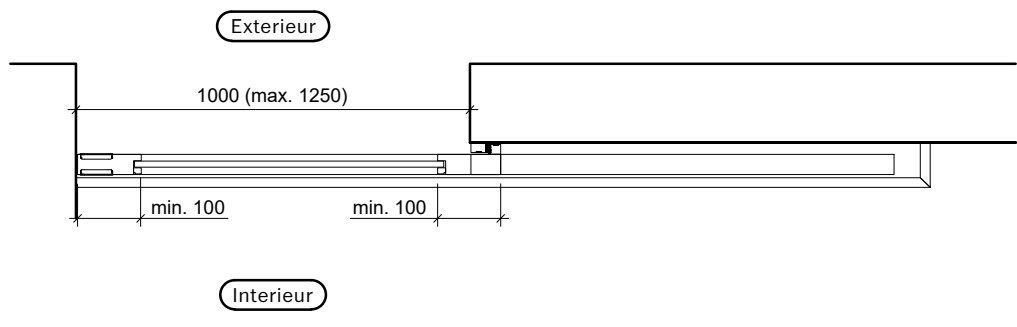

Echelle: 1:20 page 5

Exterieur

Interieur

Frank Türen AG
T 041 624 90 90
www.frank-tueren.ch

Manuel, 1 vantail, avec butée avant, avec porte à frise

dimensions en mm

VKF Nr. 30845

Echelle: 1:20 page 22

Exterieur

Interieur

Porte coulissante télescopique 2-pièces: Bmax= 6160 mm,	Hmax=3870 mm, Amax=15,94 m2
Porte coulissante télescopique 3-pièces: Bmax= 9240 mm,	Hmax=3870 mm, Amax=23,91 m2
Porte coulissante télescopique 4-pièces: Bmax=12370 mm,	Hmax=3870 mm, Amax=31,88 m2
Porte coulissante télescopique 5-pièces: Bmax=15400 mm,	Hmax=3870 mm, Amax=39,85 m2
Porte coulissante télescopique 6-pièces: Bmax=18480 mm,	Hmax=3870 mm, Amax=47,82 m2
Porte coulissante télescopique 7-pièces: Bmax=21560 mm,	Hmax=3870 mm, Amax=55,79 m2
Porte coulissante télescopique 8-pièces: Bmax=24640 mm,	Hmax=3870 mm, Amax=63,76 m2

Porte coulissante télescopique 2-pièces: Bmax= 6160 mm,	Hmax=3870 mm, Amax=15,94 m2
Porte coulissante télescopique 3-pièces: Bmax= 9240 mm,	Hmax=3870 mm, Amax=23,91 m2
Porte coulissante télescopique 4-pièces: Bmax=12370 mm,	Hmax=3870 mm, Amax=31,88 m2
Porte coulissante télescopique 5-pièces: Bmax=15400 mm,	Hmax=3870 mm, Amax=39,85 m2
Porte coulissante télescopique 6-pièces: Bmax=18480 mm,	Hmax=3870 mm, Amax=47,82 m2
Porte coulissante télescopique 7-pièces: Bmax=21560 mm,	Hmax=3870 mm, Amax=55,79 m2
Porte coulissante télescopique 8-pièces: Bmax=24640 mm,	Hmax=3870 mm, Amax=63,76 m2

Porte coulissante télescopique 2-3-pièces: Bmax= 10200 mm, Hmax=4446 mm, Amax=45,35 m:

Frank Türen AG
T 041 624 90 90
www.frank-tueren.ch

Manuel, 2-3 vantaux, butée d'extrémité, avec porte de secours dimensions en mm