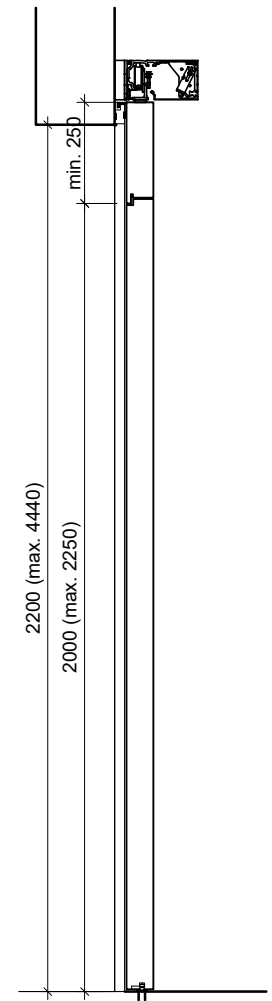

Exterieur

Interieur

Exterieur

Interieur

Frank Türen AG
T 041 624 90 90
www.frank-tueren.ch

Automatique, 1 vantail, butée à fleur, avec porte à frise

dimensions en mm

VKF Nr. 25492

Echelle: 1:20 page 5

Exterieur

Interieur

Frank Türen AG
T 041 624 90 90
www.frank-tueren.ch

Manuel, 1 vantail, avec butée avant, avec porte à frise

dimensions en mm

VKF Nr. 30845

Echelle: 1:20 page 22

Exterieur

Interieur

Porte coulissante télescopique 2-pièces: Bmax= 6160 mm,	Hmax=3870 mm, Amax=15,94 m2
Porte coulissante télescopique 3-pièces: Bmax= 9240 mm,	Hmax=3870 mm, Amax=23,91 m2
Porte coulissante télescopique 4-pièces: Bmax=12370 mm,	Hmax=3870 mm, Amax=31,88 m2
Porte coulissante télescopique 5-pièces: Bmax=15400 mm,	Hmax=3870 mm, Amax=39,85 m2
Porte coulissante télescopique 6-pièces: Bmax=18480 mm,	Hmax=3870 mm, Amax=47,82 m2
Porte coulissante télescopique 7-pièces: Bmax=21560 mm,	Hmax=3870 mm, Amax=55,79 m2
Porte coulissante télescopique 8-pièces: Bmax=24640 mm,	Hmax=3870 mm, Amax=63,76 m2

Porte coulissante télescopique 2-pièces: Bmax= 6160 mm,	Hmax=3870 mm, Amax=15,94 m2
Porte coulissante télescopique 3-pièces: Bmax= 9240 mm,	Hmax=3870 mm, Amax=23,91 m2
Porte coulissante télescopique 4-pièces: Bmax=12370 mm,	Hmax=3870 mm, Amax=31,88 m2
Porte coulissante télescopique 5-pièces: Bmax=15400 mm,	Hmax=3870 mm, Amax=39,85 m2
Porte coulissante télescopique 6-pièces: Bmax=18480 mm,	Hmax=3870 mm, Amax=47,82 m2
Porte coulissante télescopique 7-pièces: Bmax=21560 mm,	Hmax=3870 mm, Amax=55,79 m2
Porte coulissante télescopique 8-pièces: Bmax=24640 mm,	Hmax=3870 mm, Amax=63,76 m2