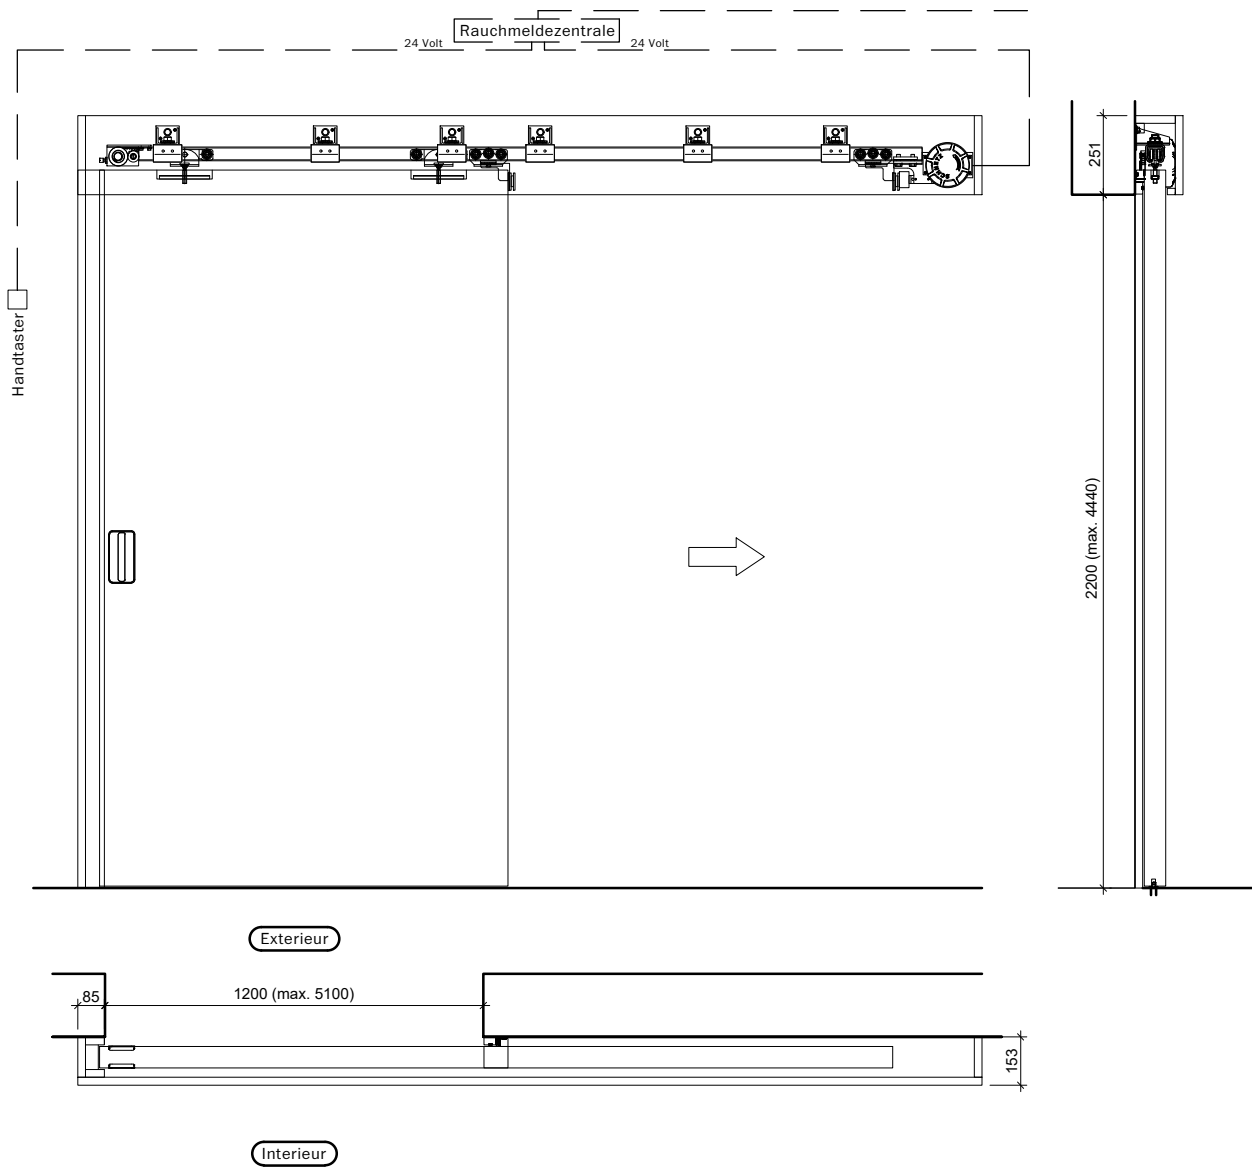

Exterieur

Interieur

Exterieur

Interieur

Frank Türen AG
T 041 624 90 90
www.frank-tueren.ch

Automatique, 1 vantail, butée à fleur, avec porte à frise

dimensions en mm

VKF Nr. 25492

Echelle: 1:20 page 5

Exterieur

Interieur

Frank Türen AG
T 041 624 90 90
www.frank-tueren.ch

Manuel, 1 vantail, avec butée avant, avec porte à frise

dimensions en mm

VKF Nr. 30845

Echelle: 1:20 page 22

Exterieur

Interieur

Porte coulissante télescopique 2-pièces: Bmax= 6160 mm,	Hmax=3870 mm, Amax=15,94 m2
Porte coulissante télescopique 3-pièces: Bmax= 9240 mm,	Hmax=3870 mm, Amax=23,91 m2
Porte coulissante télescopique 4-pièces: Bmax=12370 mm,	Hmax=3870 mm, Amax=31,88 m2
Porte coulissante télescopique 5-pièces: Bmax=15400 mm,	Hmax=3870 mm, Amax=39,85 m2
Porte coulissante télescopique 6-pièces: Bmax=18480 mm,	Hmax=3870 mm, Amax=47,82 m2
Porte coulissante télescopique 7-pièces: Bmax=21560 mm,	Hmax=3870 mm, Amax=55,79 m2
Porte coulissante télescopique 8-pièces: Bmax=24640 mm,	Hmax=3870 mm, Amax=63,76 m2

Porte coulissante télescopique 2-pièces: Bmax= 6160 mm,	Hmax=3870 mm, Amax=15,94 m2
Porte coulissante télescopique 3-pièces: Bmax= 9240 mm,	Hmax=3870 mm, Amax=23,91 m2
Porte coulissante télescopique 4-pièces: Bmax=12370 mm,	Hmax=3870 mm, Amax=31,88 m2
Porte coulissante télescopique 5-pièces: Bmax=15400 mm,	Hmax=3870 mm, Amax=39,85 m2
Porte coulissante télescopique 6-pièces: Bmax=18480 mm,	Hmax=3870 mm, Amax=47,82 m2
Porte coulissante télescopique 7-pièces: Bmax=21560 mm,	Hmax=3870 mm, Amax=55,79 m2
Porte coulissante télescopique 8-pièces: Bmax=24640 mm,	Hmax=3870 mm, Amax=63,76 m2