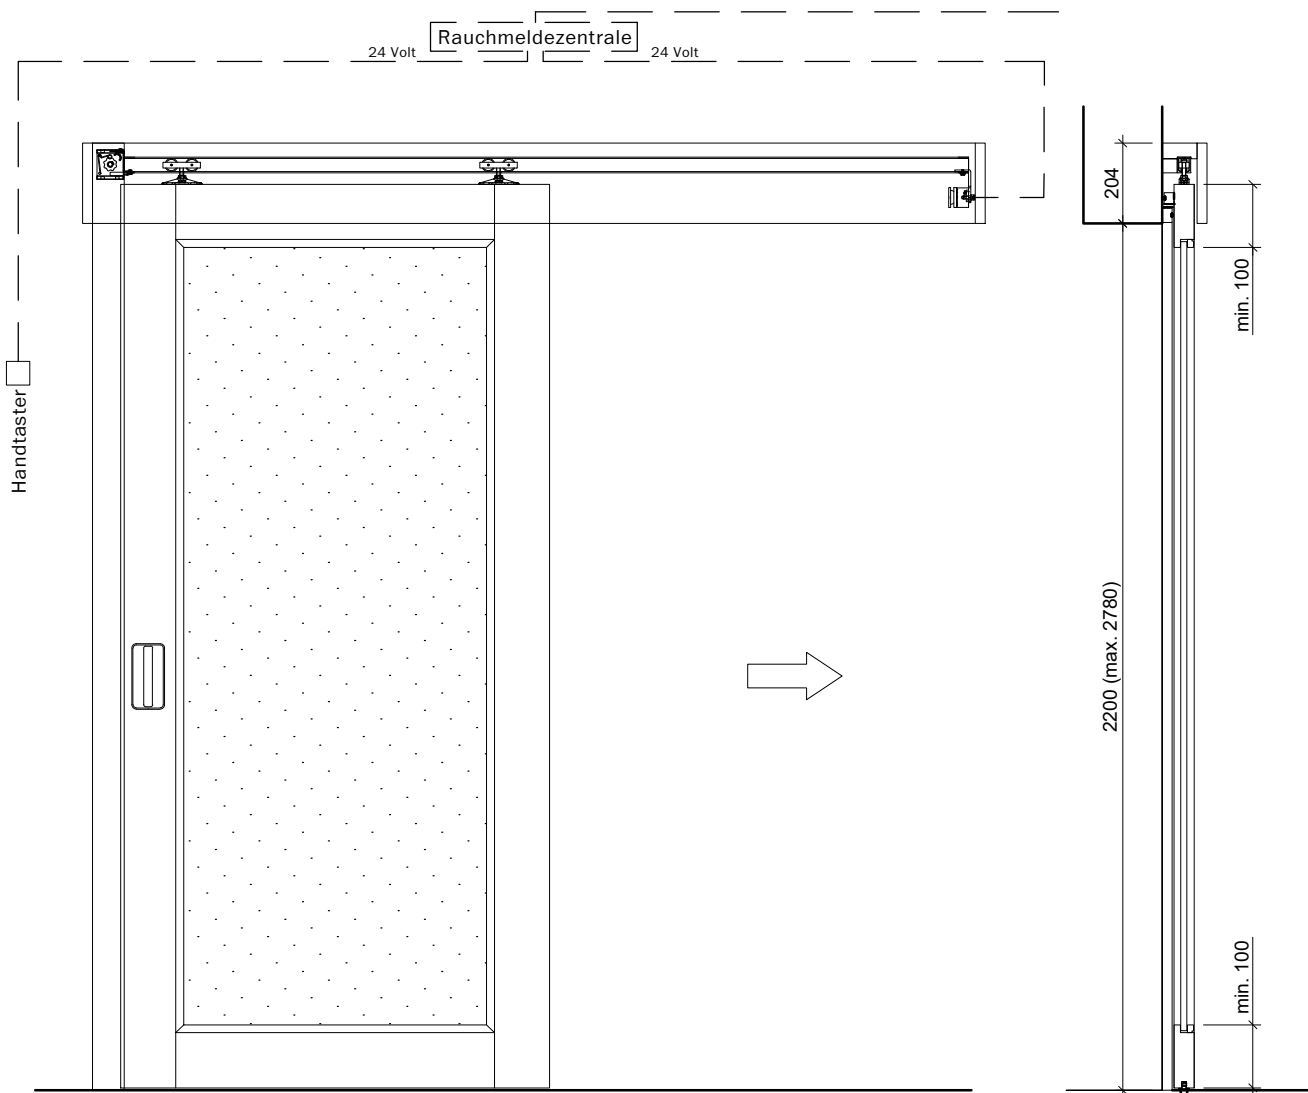

Echelle: 1:20 page 5

Exterieur

Interieur

Frank Türen AG
T 041 624 90 90
www.frank-tueren.ch

Manuel, 1 vantail, avec butée avant, avec porte à frise

dimensions en mm

VKF Nr. 30845

Echelle: 1:20 page 22

Exterieur

Interieur

Porte coulissante télescopique 2-pièces: Bmax= 6160 mm,	Hmax=3870 mm, Amax=15,94 m2
Porte coulissante télescopique 3-pièces: Bmax= 9240 mm,	Hmax=3870 mm, Amax=23,91 m2
Porte coulissante télescopique 4-pièces: Bmax=12370 mm,	Hmax=3870 mm, Amax=31,88 m2
Porte coulissante télescopique 5-pièces: Bmax=15400 mm,	Hmax=3870 mm, Amax=39,85 m2
Porte coulissante télescopique 6-pièces: Bmax=18480 mm,	Hmax=3870 mm, Amax=47,82 m2
Porte coulissante télescopique 7-pièces: Bmax=21560 mm,	Hmax=3870 mm, Amax=55,79 m2
Porte coulissante télescopique 8-pièces: Bmax=24640 mm,	Hmax=3870 mm, Amax=63,76 m2

Porte coulissante télescopique 2-pièces: Bmax= 6160 mm,	Hmax=3870 mm, Amax=15,94 m2
Porte coulissante télescopique 3-pièces: Bmax= 9240 mm,	Hmax=3870 mm, Amax=23,91 m2
Porte coulissante télescopique 4-pièces: Bmax=12370 mm,	Hmax=3870 mm, Amax=31,88 m2
Porte coulissante télescopique 5-pièces: Bmax=15400 mm,	Hmax=3870 mm, Amax=39,85 m2
Porte coulissante télescopique 6-pièces: Bmax=18480 mm,	Hmax=3870 mm, Amax=47,82 m2
Porte coulissante télescopique 7-pièces: Bmax=21560 mm,	Hmax=3870 mm, Amax=55,79 m2
Porte coulissante télescopique 8-pièces: Bmax=24640 mm,	Hmax=3870 mm, Amax=63,76 m2

Porte coulissante télescopique 2-3-pièces: Bmax= 10200 mm, Hmax=4446 mm, Amax=45,35 m:

Frank Türen AG
T 041 624 90 90
www.frank-tueren.ch

Manuel, 2-3 vantaux, butée d'extrémité, avec porte de secours dimensions en mm