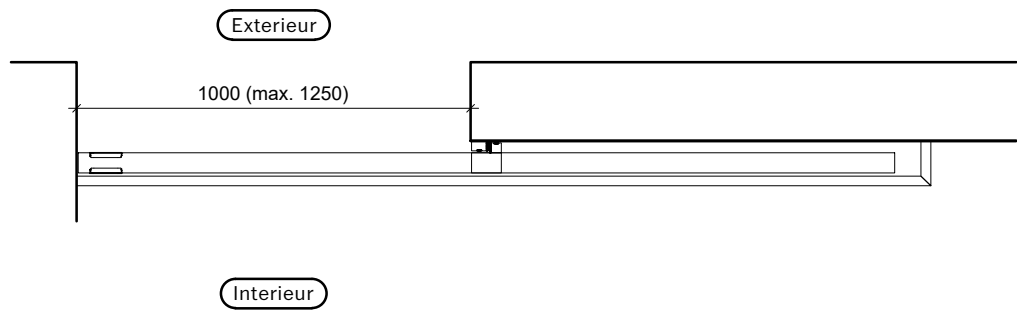

Echelle: 1:20 page 5

Exterieur

Interieur

Frank Türen AG
T 041 624 90 90
www.frank-tueren.ch

Manuel, 1 vantail, avec butée avant, avec porte à frise

dimensions en mm

VKF Nr. 30845

Echelle: 1:20 page 22

Exterieur

Interieur

Porte coulissante télescopique 2-pièces: Bmax= 6160 mm,	Hmax=3870 mm, Amax=15,94 m2
Porte coulissante télescopique 3-pièces: Bmax= 9240 mm,	Hmax=3870 mm, Amax=23,91 m2
Porte coulissante télescopique 4-pièces: Bmax=12370 mm,	Hmax=3870 mm, Amax=31,88 m2
Porte coulissante télescopique 5-pièces: Bmax=15400 mm,	Hmax=3870 mm, Amax=39,85 m2
Porte coulissante télescopique 6-pièces: Bmax=18480 mm,	Hmax=3870 mm, Amax=47,82 m2
Porte coulissante télescopique 7-pièces: Bmax=21560 mm,	Hmax=3870 mm, Amax=55,79 m2
Porte coulissante télescopique 8-pièces: Bmax=24640 mm,	Hmax=3870 mm, Amax=63,76 m2

Porte coulissante télescopique 2-pièces: Bmax= 6160 mm,	Hmax=3870 mm, Amax=15,94 m2
Porte coulissante télescopique 3-pièces: Bmax= 9240 mm,	Hmax=3870 mm, Amax=23,91 m2
Porte coulissante télescopique 4-pièces: Bmax=12370 mm,	Hmax=3870 mm, Amax=31,88 m2
Porte coulissante télescopique 5-pièces: Bmax=15400 mm,	Hmax=3870 mm, Amax=39,85 m2
Porte coulissante télescopique 6-pièces: Bmax=18480 mm,	Hmax=3870 mm, Amax=47,82 m2
Porte coulissante télescopique 7-pièces: Bmax=21560 mm,	Hmax=3870 mm, Amax=55,79 m2
Porte coulissante télescopique 8-pièces: Bmax=24640 mm,	Hmax=3870 mm, Amax=63,76 m2

Porte coulissante télescopique 2-3-pièces: Bmax= 10200 mm, Hmax=4446 mm, Amax=45,35 m:

Frank Türen AG
T 041 624 90 90
www.frank-tueren.ch

Manuel, 2-3 vantaux, butée d'extrémité, avec porte de secours dimensions en mm