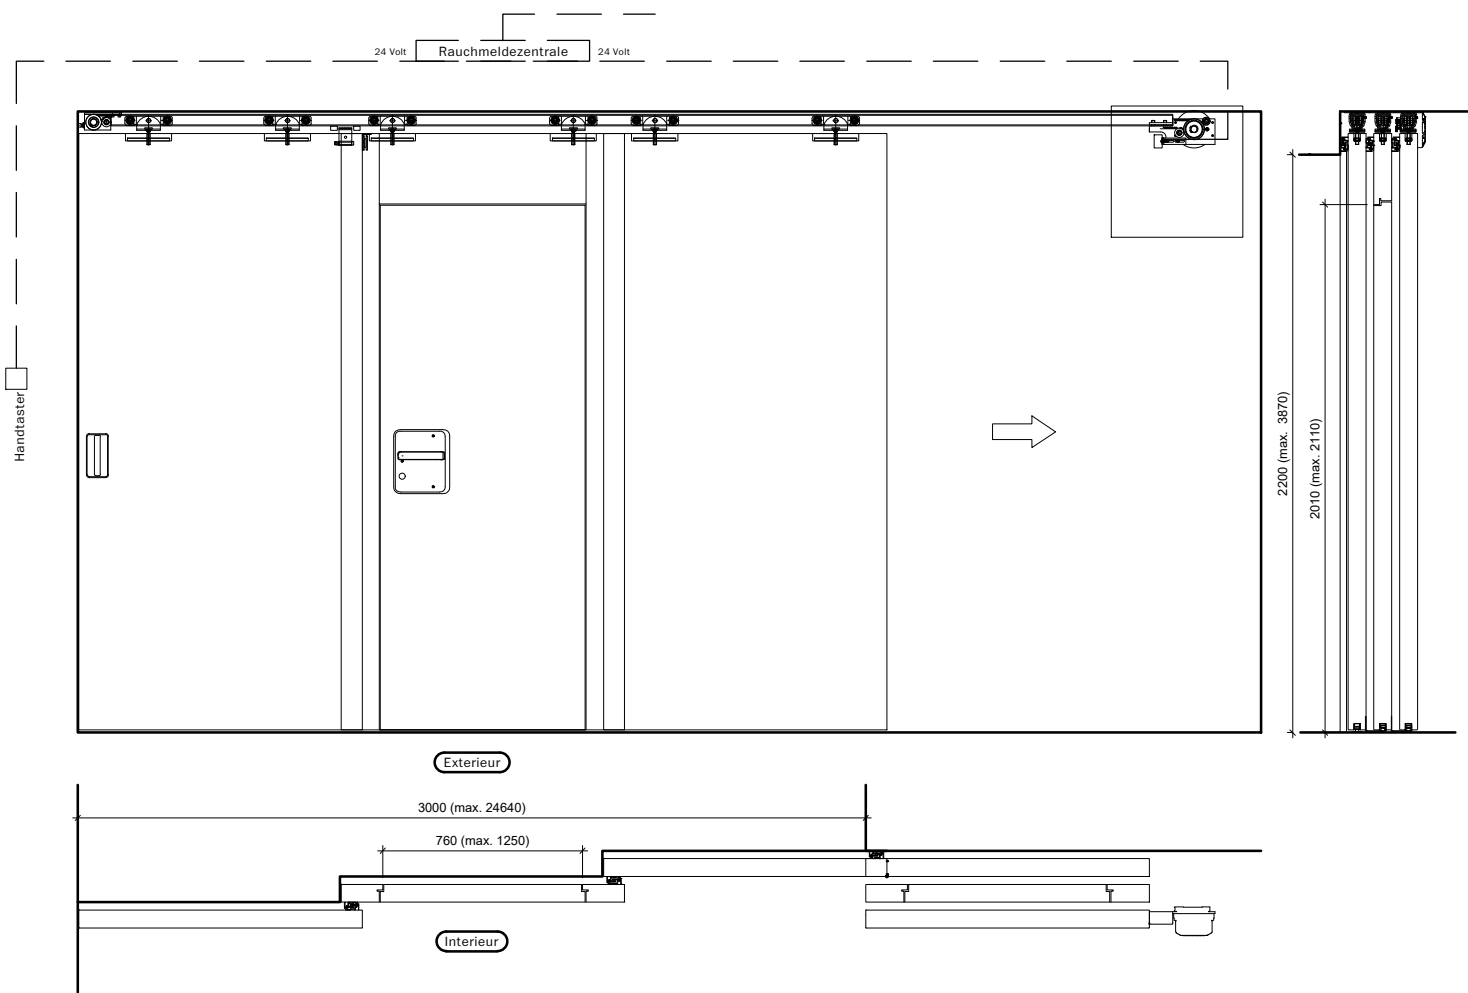

Exterieur

Interieur

Porte coulissante télescopique 2-pièces: Bmax= 6160 mm,	Hmax=3870 mm, Amax=15,94 m2
Porte coulissante télescopique 3-pièces: Bmax= 9240 mm,	Hmax=3870 mm, Amax=23,91 m2
Porte coulissante télescopique 4-pièces: Bmax=12370 mm,	Hmax=3870 mm, Amax=31,88 m2
Porte coulissante télescopique 5-pièces: Bmax=15400 mm,	Hmax=3870 mm, Amax=39,85 m2
Porte coulissante télescopique 6-pièces: Bmax=18480 mm,	Hmax=3870 mm, Amax=47,82 m2
Porte coulissante télescopique 7-pièces: Bmax=21560 mm,	Hmax=3870 mm, Amax=55,79 m2
Porte coulissante télescopique 8-pièces: Bmax=24640 mm,	Hmax=3870 mm, Amax=63,76 m2

Porte coulissante télescopique 2-pièces: Bmax= 6160 mm,	Hmax=3870 mm, Amax=15,94 m2
Porte coulissante télescopique 3-pièces: Bmax= 9240 mm,	Hmax=3870 mm, Amax=23,91 m2
Porte coulissante télescopique 4-pièces: Bmax=12370 mm,	Hmax=3870 mm, Amax=31,88 m2
Porte coulissante télescopique 5-pièces: Bmax=15400 mm,	Hmax=3870 mm, Amax=39,85 m2
Porte coulissante télescopique 6-pièces: Bmax=18480 mm,	Hmax=3870 mm, Amax=47,82 m2
Porte coulissante télescopique 7-pièces: Bmax=21560 mm,	Hmax=3870 mm, Amax=55,79 m2
Porte coulissante télescopique 8-pièces: Bmax=24640 mm,	Hmax=3870 mm, Amax=63,76 m2

Porte coulissante télescopique 2-3-pièces: Bmax= 10200 mm, Hmax=4446 mm, Amax=45,35 m:

Frank Türen AG
T 041 624 90 90
www.frank-tueren.ch

Manuel, 2-3 vantaux, butée d'extrémité, avec porte de secours dimensions en mm