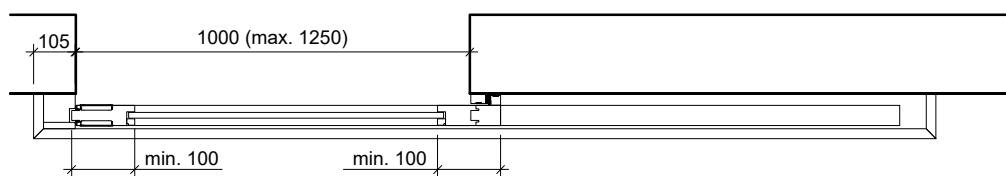

Echelle: 1:20 page 5

Exterieur

Interieur

Frank Türen AG
T 041 624 90 90
www.frank-tueren.ch

Manuel, 1 vantail, avec butée avant, avec porte à frise

dimensions en mm

VKF Nr. 30845

Echelle: 1:20 page 22

Exterieur

Interieur

Porte coulissante télescopique 2-pièces: Bmax= 6160 mm,	Hmax=3870 mm, Amax=15,94 m2
Porte coulissante télescopique 3-pièces: Bmax= 9240 mm,	Hmax=3870 mm, Amax=23,91 m2
Porte coulissante télescopique 4-pièces: Bmax=12370 mm,	Hmax=3870 mm, Amax=31,88 m2
Porte coulissante télescopique 5-pièces: Bmax=15400 mm,	Hmax=3870 mm, Amax=39,85 m2
Porte coulissante télescopique 6-pièces: Bmax=18480 mm,	Hmax=3870 mm, Amax=47,82 m2
Porte coulissante télescopique 7-pièces: Bmax=21560 mm,	Hmax=3870 mm, Amax=55,79 m2
Porte coulissante télescopique 8-pièces: Bmax=24640 mm,	Hmax=3870 mm, Amax=63,76 m2

Porte coulissante télescopique 2-pièces: Bmax= 6160 mm,	Hmax=3870 mm, Amax=15,94 m2
Porte coulissante télescopique 3-pièces: Bmax= 9240 mm,	Hmax=3870 mm, Amax=23,91 m2
Porte coulissante télescopique 4-pièces: Bmax=12370 mm,	Hmax=3870 mm, Amax=31,88 m2
Porte coulissante télescopique 5-pièces: Bmax=15400 mm,	Hmax=3870 mm, Amax=39,85 m2
Porte coulissante télescopique 6-pièces: Bmax=18480 mm,	Hmax=3870 mm, Amax=47,82 m2
Porte coulissante télescopique 7-pièces: Bmax=21560 mm,	Hmax=3870 mm, Amax=55,79 m2
Porte coulissante télescopique 8-pièces: Bmax=24640 mm,	Hmax=3870 mm, Amax=63,76 m2

Porte coulissante télescopique 2-3-pièces: Bmax= 10200 mm, Hmax=4446 mm, Amax=45,35 m:

Frank Türen AG
T 041 624 90 90
www.frank-tueren.ch

Manuel, 2-3 vantaux, butée d'extrémité, avec porte de secours dimensions en mm