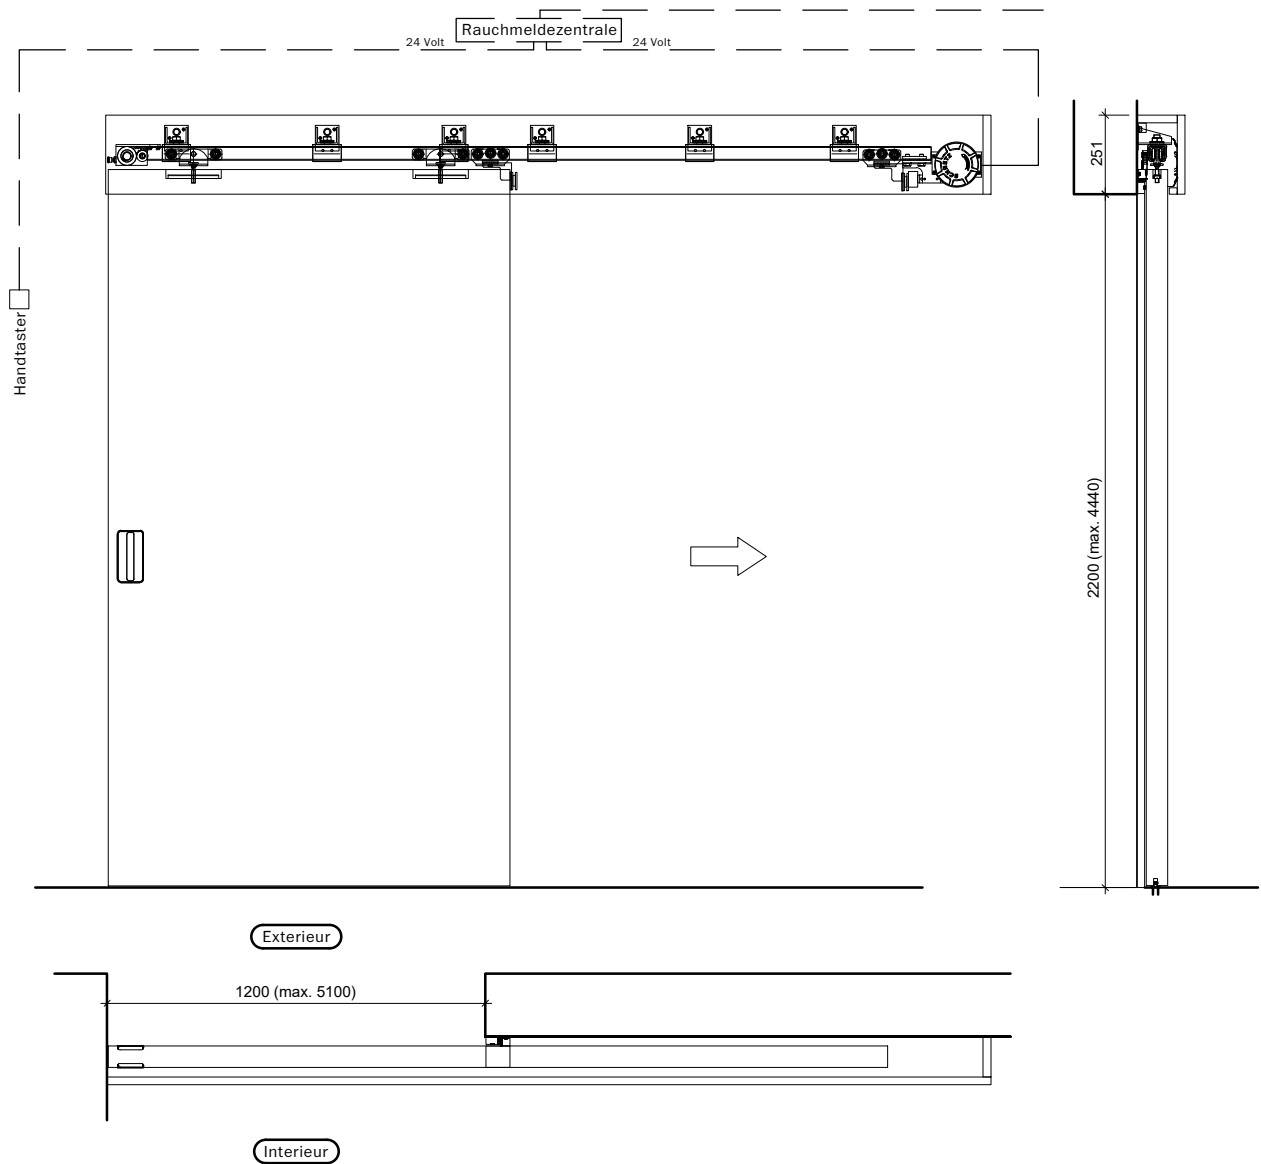

Echelle: 1:20 page 5

Exterieur

Interieur

Frank Türen AG
T 041 624 90 90
www.frank-tueren.ch

Manuel, 1 vantail, avec butée avant, avec porte à frise

dimensions en mm

VKF Nr. 30845

Echelle: 1:20 page 22

Exterieur

Interieur

Porte coulissante télescopique 2-pièces: Bmax= 6160 mm,	Hmax=3870 mm, Amax=15,94 m2
Porte coulissante télescopique 3-pièces: Bmax= 9240 mm,	Hmax=3870 mm, Amax=23,91 m2
Porte coulissante télescopique 4-pièces: Bmax=12370 mm,	Hmax=3870 mm, Amax=31,88 m2
Porte coulissante télescopique 5-pièces: Bmax=15400 mm,	Hmax=3870 mm, Amax=39,85 m2
Porte coulissante télescopique 6-pièces: Bmax=18480 mm,	Hmax=3870 mm, Amax=47,82 m2
Porte coulissante télescopique 7-pièces: Bmax=21560 mm,	Hmax=3870 mm, Amax=55,79 m2
Porte coulissante télescopique 8-pièces: Bmax=24640 mm,	Hmax=3870 mm, Amax=63,76 m2

Porte coulissante télescopique 2-pièces: Bmax= 6160 mm,	Hmax=3870 mm, Amax=15,94 m2
Porte coulissante télescopique 3-pièces: Bmax= 9240 mm,	Hmax=3870 mm, Amax=23,91 m2
Porte coulissante télescopique 4-pièces: Bmax=12370 mm,	Hmax=3870 mm, Amax=31,88 m2
Porte coulissante télescopique 5-pièces: Bmax=15400 mm,	Hmax=3870 mm, Amax=39,85 m2
Porte coulissante télescopique 6-pièces: Bmax=18480 mm,	Hmax=3870 mm, Amax=47,82 m2
Porte coulissante télescopique 7-pièces: Bmax=21560 mm,	Hmax=3870 mm, Amax=55,79 m2
Porte coulissante télescopique 8-pièces: Bmax=24640 mm,	Hmax=3870 mm, Amax=63,76 m2

Porte coulissante télescopique 2-3-pièces: Bmax= 10200 mm, Hmax=4446 mm, Amax=45,35 m:

Frank Türen AG
T 041 624 90 90
www.frank-tueren.ch

Manuel, 2-3 vantaux, butée d'extrémité, avec porte de secours dimensions en mm