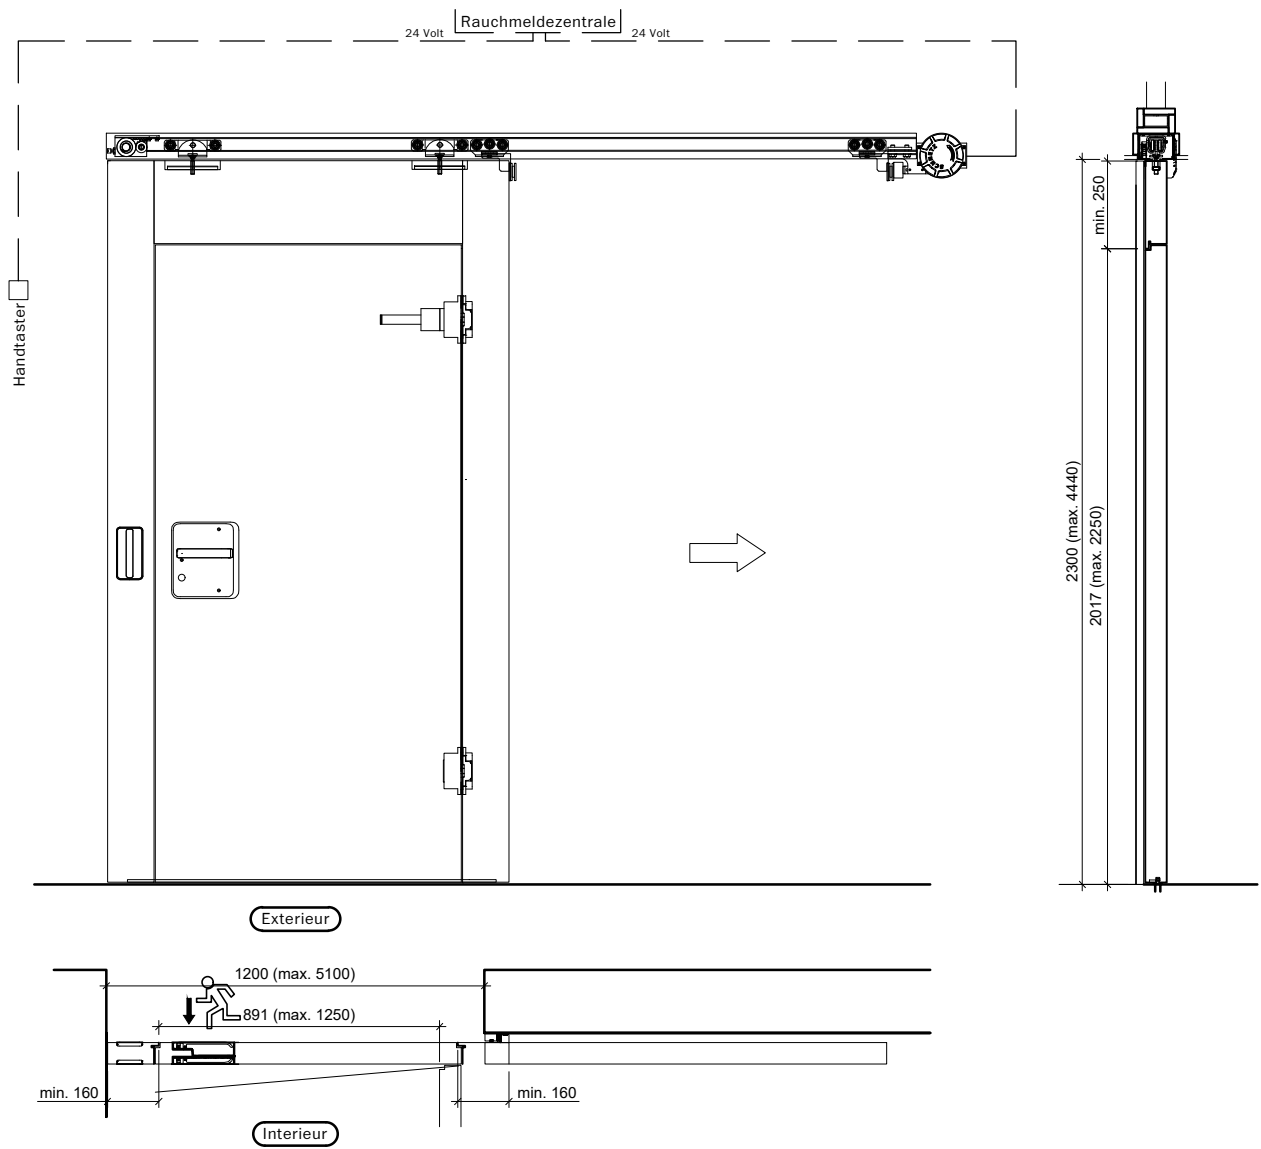

Echelle: 1:20 page 5

Exterieur

Interieur

Frank Türen AG
T 041 624 90 90
www.frank-tueren.ch

Manuel, 1 vantail, avec butée avant, avec porte à frise

dimensions en mm

VKF Nr. 30845

Echelle: 1:20 page 22

Exterieur

Interieur

Porte coulissante télescopique 2-pièces: Bmax= 6160 mm,	Hmax=3870 mm, Amax=15,94 m2
Porte coulissante télescopique 3-pièces: Bmax= 9240 mm,	Hmax=3870 mm, Amax=23,91 m2
Porte coulissante télescopique 4-pièces: Bmax=12370 mm,	Hmax=3870 mm, Amax=31,88 m2
Porte coulissante télescopique 5-pièces: Bmax=15400 mm,	Hmax=3870 mm, Amax=39,85 m2
Porte coulissante télescopique 6-pièces: Bmax=18480 mm,	Hmax=3870 mm, Amax=47,82 m2
Porte coulissante télescopique 7-pièces: Bmax=21560 mm,	Hmax=3870 mm, Amax=55,79 m2
Porte coulissante télescopique 8-pièces: Bmax=24640 mm,	Hmax=3870 mm, Amax=63,76 m2

Porte coulissante télescopique 2-pièces: Bmax= 6160 mm,	Hmax=3870 mm, Amax=15,94 m2
Porte coulissante télescopique 3-pièces: Bmax= 9240 mm,	Hmax=3870 mm, Amax=23,91 m2
Porte coulissante télescopique 4-pièces: Bmax=12370 mm,	Hmax=3870 mm, Amax=31,88 m2
Porte coulissante télescopique 5-pièces: Bmax=15400 mm,	Hmax=3870 mm, Amax=39,85 m2
Porte coulissante télescopique 6-pièces: Bmax=18480 mm,	Hmax=3870 mm, Amax=47,82 m2
Porte coulissante télescopique 7-pièces: Bmax=21560 mm,	Hmax=3870 mm, Amax=55,79 m2
Porte coulissante télescopique 8-pièces: Bmax=24640 mm,	Hmax=3870 mm, Amax=63,76 m2

Porte coulissante télescopique 2-3-pièces: Bmax= 10200 mm, Hmax=4446 mm, Amax=45,35 m:

Frank Türen AG
T 041 624 90 90
www.frank-tueren.ch

Manuel, 2-3 vantaux, butée d'extrémité, avec porte de secours dimensions en mm