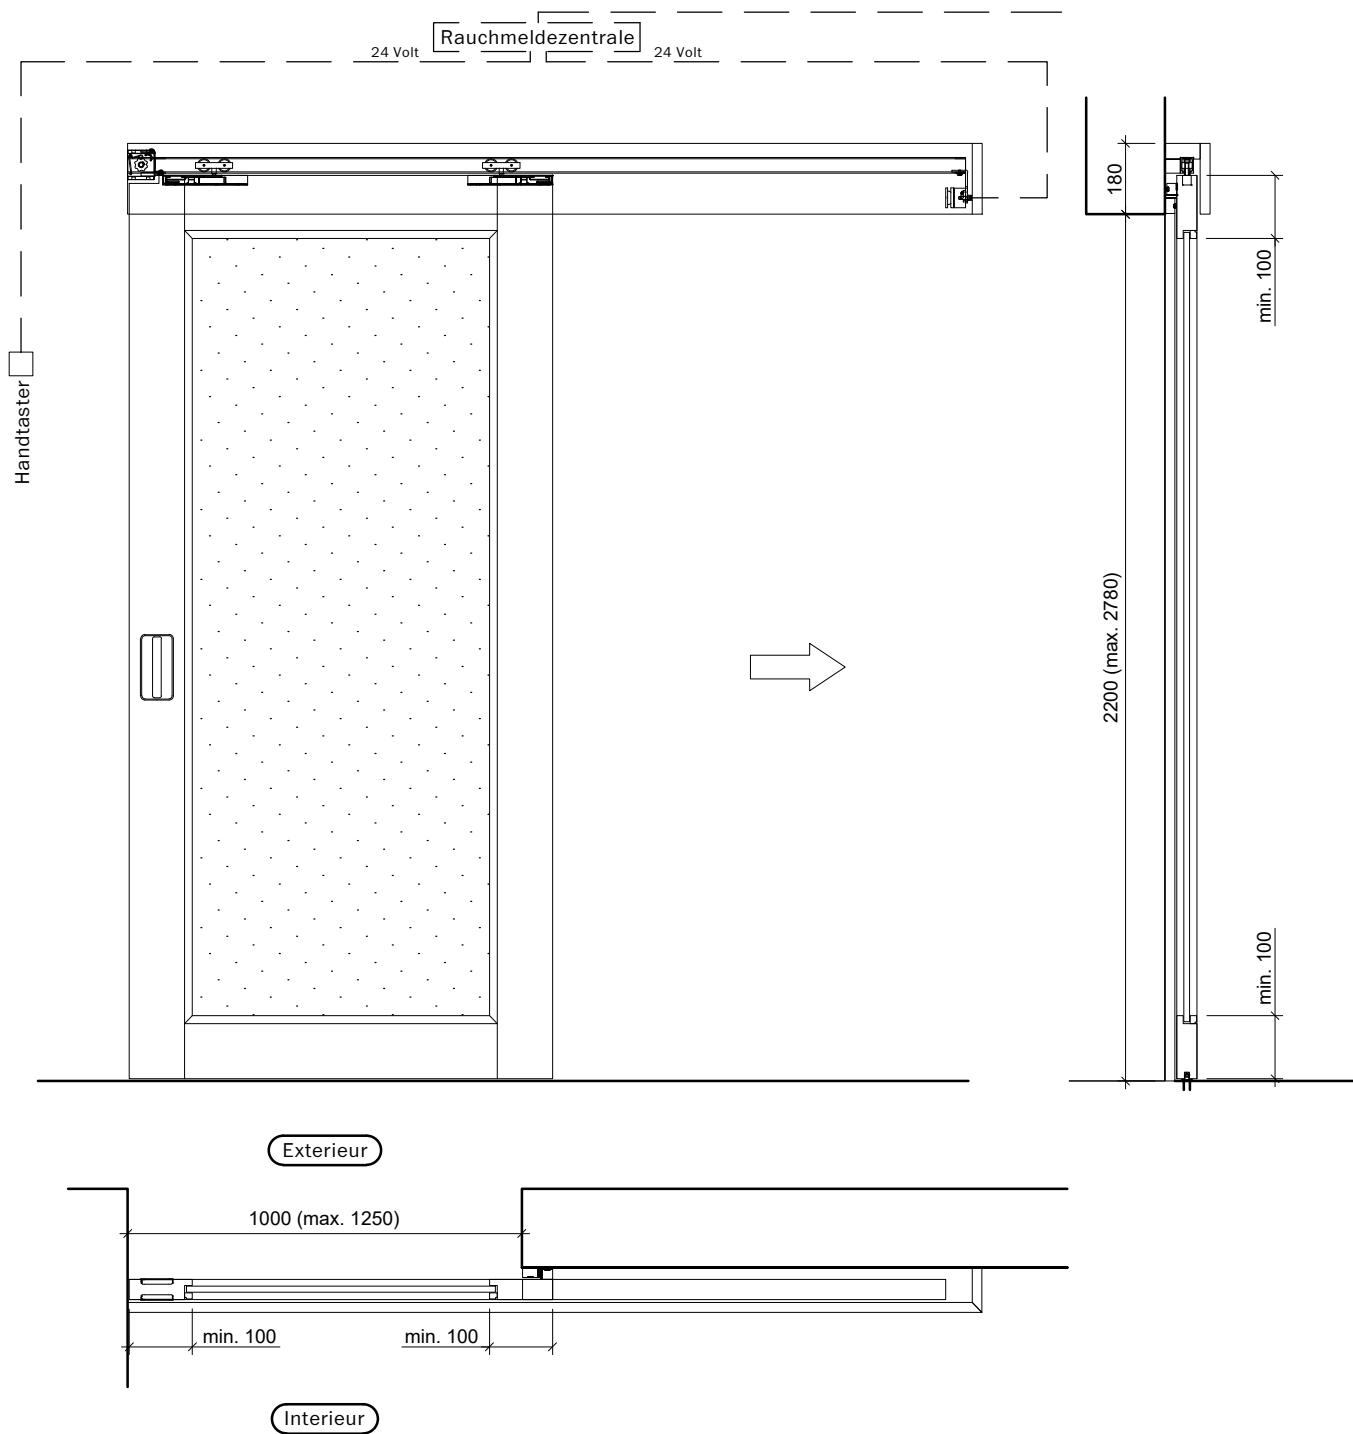

Echelle: 1:20 page 5

Exterieur

Interieur

Frank Türen AG
T 041 624 90 90
www.frank-tueren.ch

Manuel, 1 vantail, avec butée avant, avec porte à frise

dimensions en mm

VKF Nr. 30845

Echelle: 1:20 page 22

Exterieur

Interieur

Porte coulissante télescopique 2-pièces: Bmax= 6160 mm,	Hmax=3870 mm, Amax=15,94 m2
Porte coulissante télescopique 3-pièces: Bmax= 9240 mm,	Hmax=3870 mm, Amax=23,91 m2
Porte coulissante télescopique 4-pièces: Bmax=12370 mm,	Hmax=3870 mm, Amax=31,88 m2
Porte coulissante télescopique 5-pièces: Bmax=15400 mm,	Hmax=3870 mm, Amax=39,85 m2
Porte coulissante télescopique 6-pièces: Bmax=18480 mm,	Hmax=3870 mm, Amax=47,82 m2
Porte coulissante télescopique 7-pièces: Bmax=21560 mm,	Hmax=3870 mm, Amax=55,79 m2
Porte coulissante télescopique 8-pièces: Bmax=24640 mm,	Hmax=3870 mm, Amax=63,76 m2

Porte coulissante télescopique 2-pièces: Bmax= 6160 mm,	Hmax=3870 mm, Amax=15,94 m2
Porte coulissante télescopique 3-pièces: Bmax= 9240 mm,	Hmax=3870 mm, Amax=23,91 m2
Porte coulissante télescopique 4-pièces: Bmax=12370 mm,	Hmax=3870 mm, Amax=31,88 m2
Porte coulissante télescopique 5-pièces: Bmax=15400 mm,	Hmax=3870 mm, Amax=39,85 m2
Porte coulissante télescopique 6-pièces: Bmax=18480 mm,	Hmax=3870 mm, Amax=47,82 m2
Porte coulissante télescopique 7-pièces: Bmax=21560 mm,	Hmax=3870 mm, Amax=55,79 m2
Porte coulissante télescopique 8-pièces: Bmax=24640 mm,	Hmax=3870 mm, Amax=63,76 m2

Porte coulissante télescopique 2-3-pièces: Bmax= 10200 mm, Hmax=4446 mm, Amax=45,35 m:

Frank Türen AG
T 041 624 90 90
www.frank-tueren.ch

Manuel, 2-3 vantaux, butée d'extrémité, avec porte de secours dimensions en mm