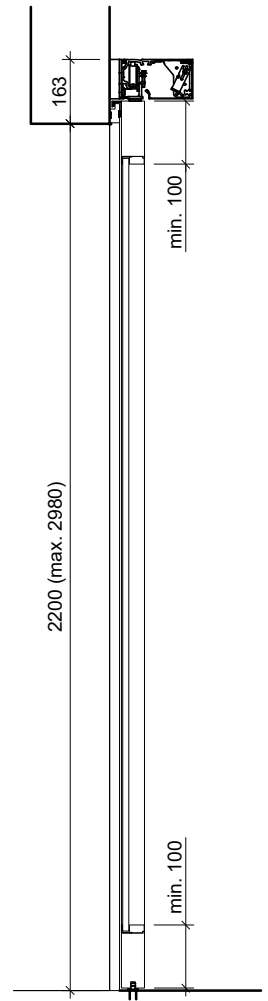

Frank Türen AG
T 041 624 90 90
www.frank-tueren.ch

Automatique, 1 vantail, butée à fleur, avec porte à frise

dimensions en mm

VKF Nr. 25492

Echelle: 1:20 page 5