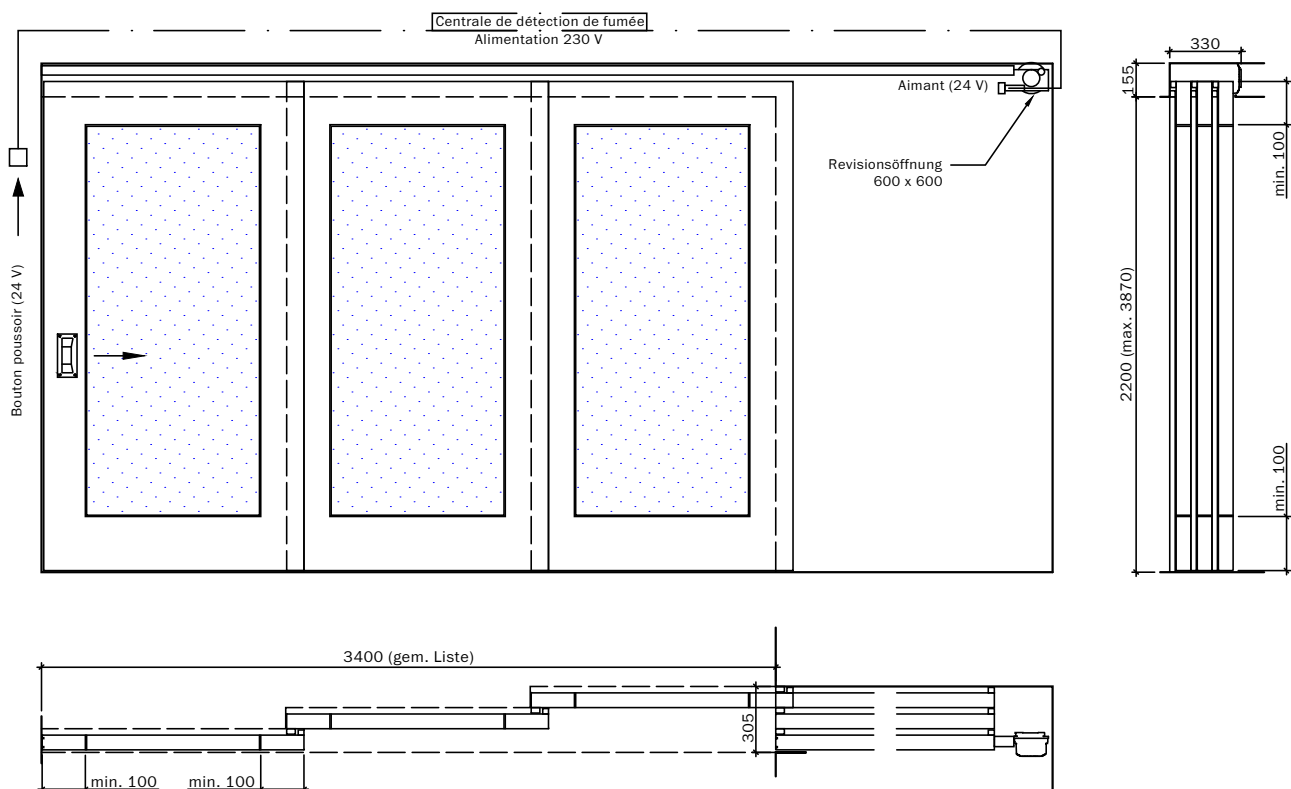

2-vantaux: Bmax=6160mm,	Hmax=3870 mm, Amax=15,94m²
3-vantaux: Bmax=9240mm,	Hmax=3870 mm, Amax=23,91m²
4-vantaux: Bmax=12370mm,	Hmax=3870 mm, Amax=31,88m²
5-vantaux: Bmax=15400mm,	Hmax=3870 mm, Amax=39,85m²
6-vantaux: Bmax=18480mm,	Hmax=3870 mm, Amax=47,82m²
7-vantaux: Bmax=21560mm,	Hmax=3870 mm, Amax=55,79m²
8-vantaux: Bmax=24640mm,	Hmax=3870 mm, Amax=63,76m²

Ouverture manuelle, fermeture automatique avec ressort,
options: avec mécanisme d'entraînement

Frank Türen AG
T 041 624 90 90
www.frank-tueren.ch

**Portes coulissantes EI30, télescope, panneau massif,
avec/sans vitrage ou remplissage**

dimension en mm

VKF Nr. 24010, 25504, 25509

Echelle: 1:35 page 29