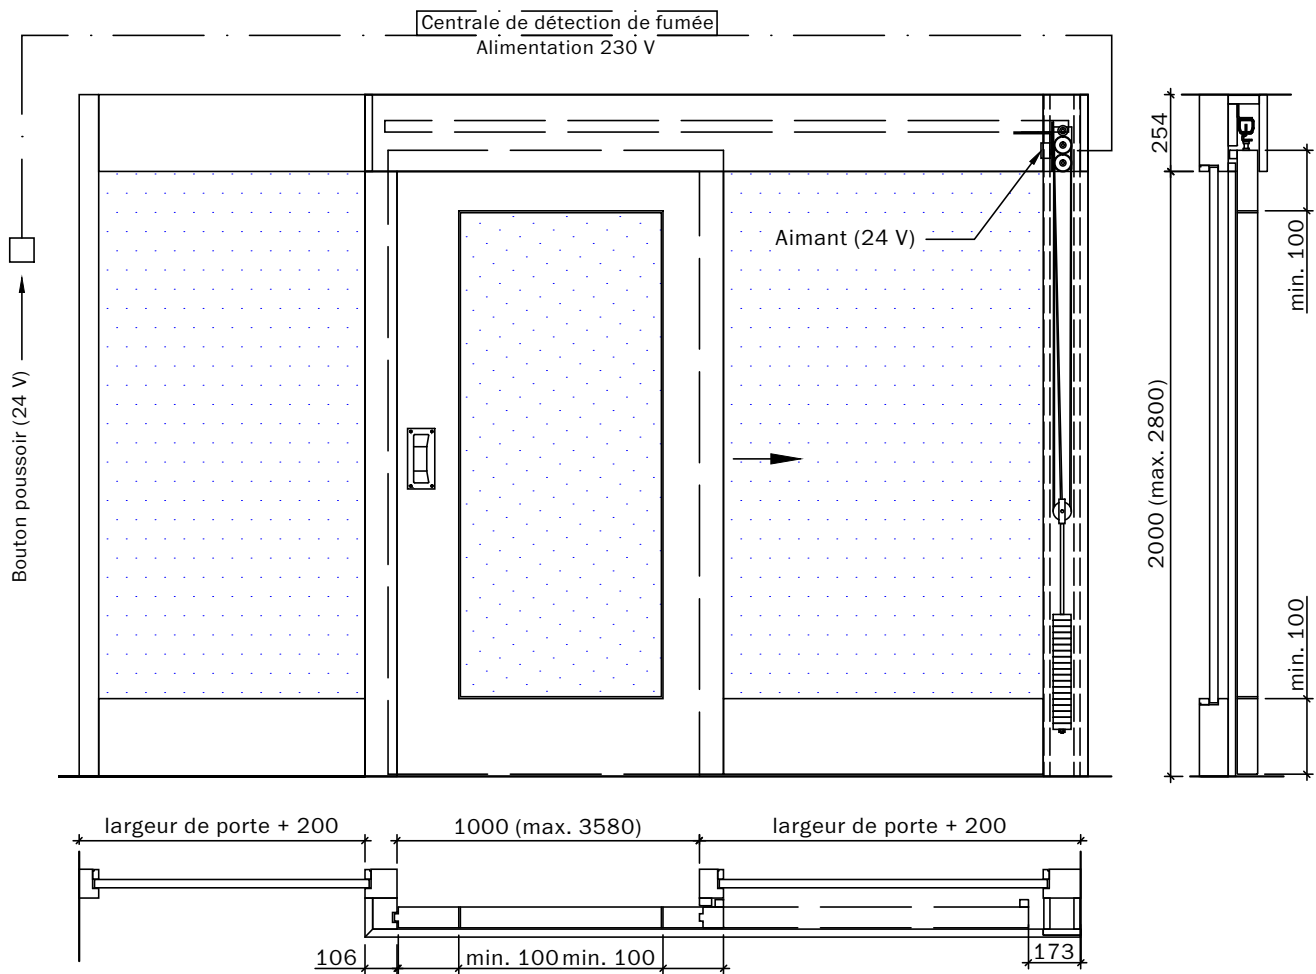

Ouverture manuelle, fermeture automatique avec contrepoids derrière,
avec parties latérales en bois en verre

Frank Türen AG
T 041 624 90 90
www.frank-tueren.ch

**Portes coulissantes EI30, 1 vantail, panneau massif,
avec/sans vitrage ou remplissage**

dimension en mm

VKF Nr. 25475, 25492

Echelle: 1:25 page 8