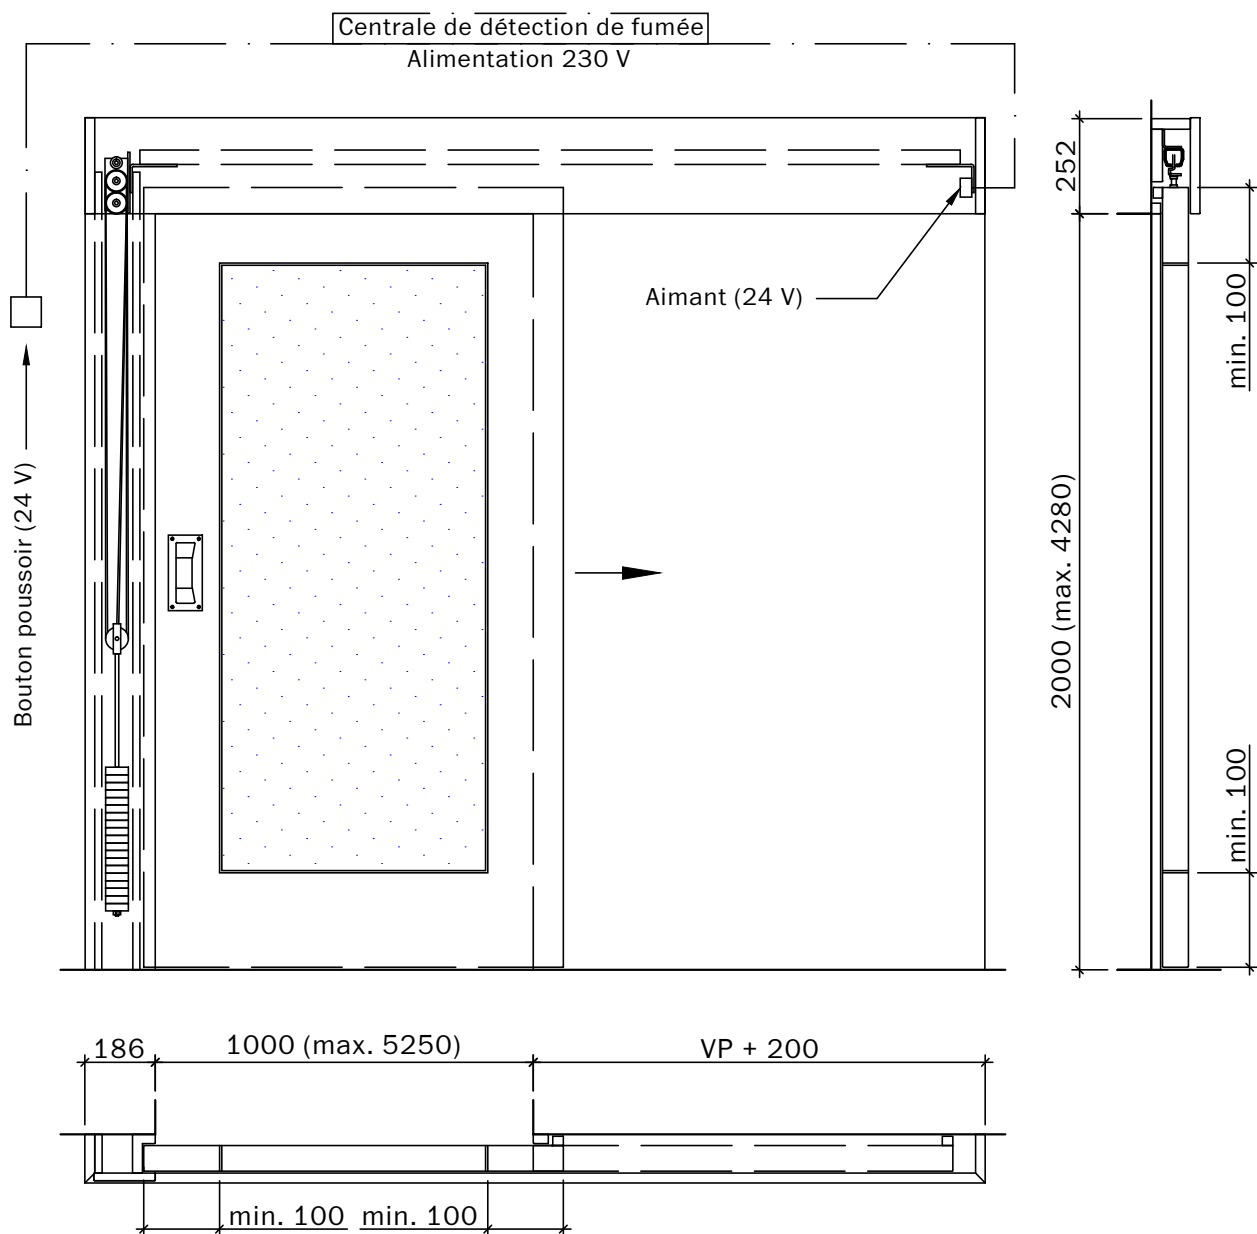

Ouverture manuelle, fermeture automatique avec contrepoids devant

Frank Türen AG
T 041 624 90 90
www.frank-tueren.ch

**Portes coulissantes EI30, 1 vantail, panneau massif,
avec/sans vitrage ou remplissage**

dimension en mm

VKF Nr. 23997, 24011, 25475, 26364

Echelle: 1:20 page 3