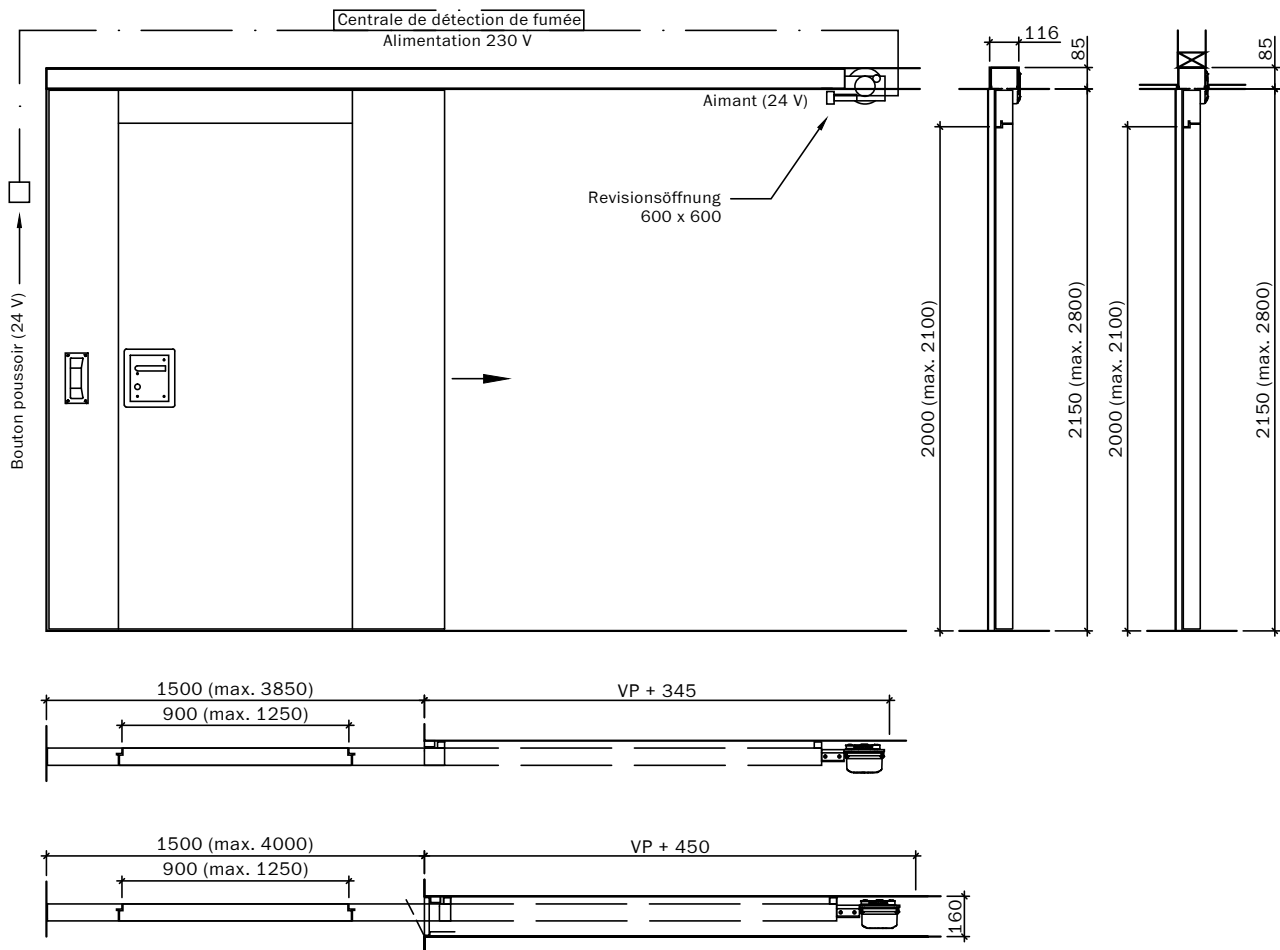

Ouverture manuelle, fermeture automatique avec ressort,
avec système à rails affleurant le plafond, avec porte de secours

Frank Türen AG
T 041 624 90 90
www.frank-tueren.ch

**Portes coulissantes EI30, 1 vantail, panneau massif,
avec/sans vitrage ou remplissage**

dimension en mm

VKF Nr. 23997, 24011, 25475

Echelle: 1:30 page 13