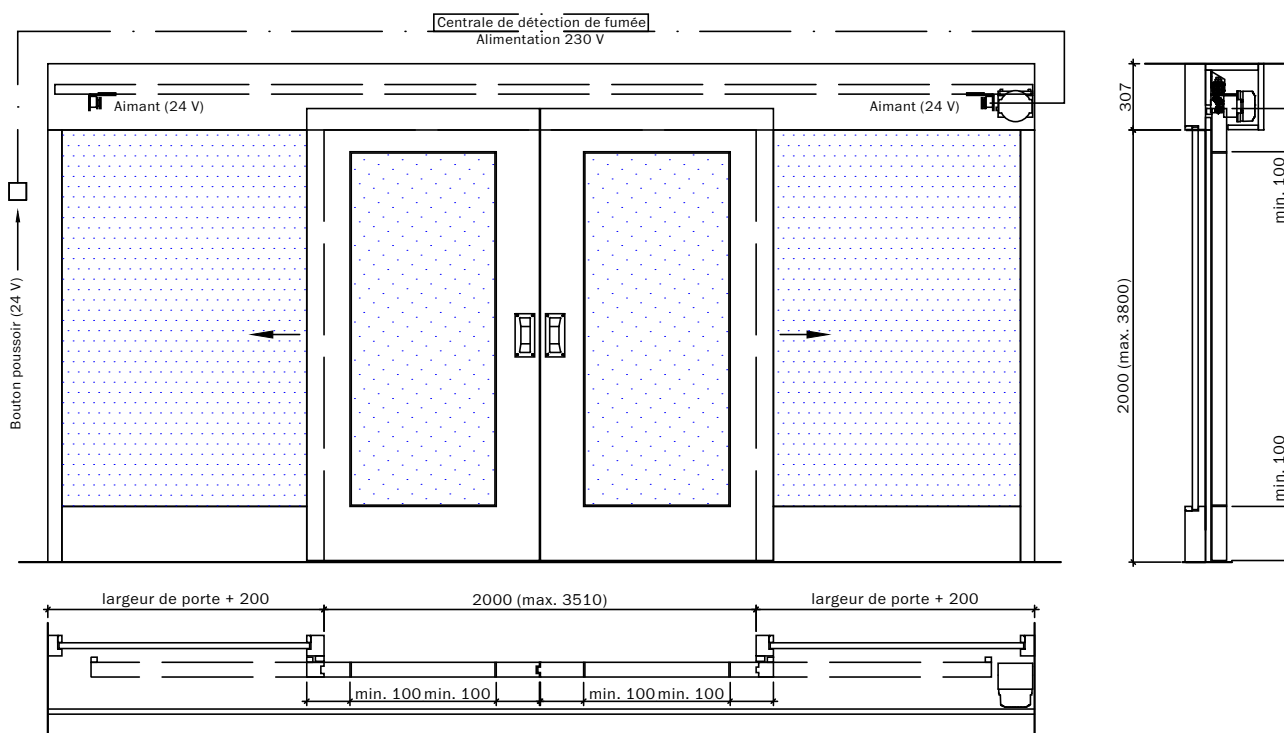

Ouverture manuelle, fermeture automatique avec ressort,
avec parties latérales en bois ou en verre

Frank Türen AG
T 041 624 90 90
www.frank-tueren.ch

**Portes coulissantes EI30, 2 vantaux, panneau massif,
avec/sans vitrage ou remplissage**

dimension en mm

VKF Nr. 25489, 25498

Echelle: 1:35 page 23