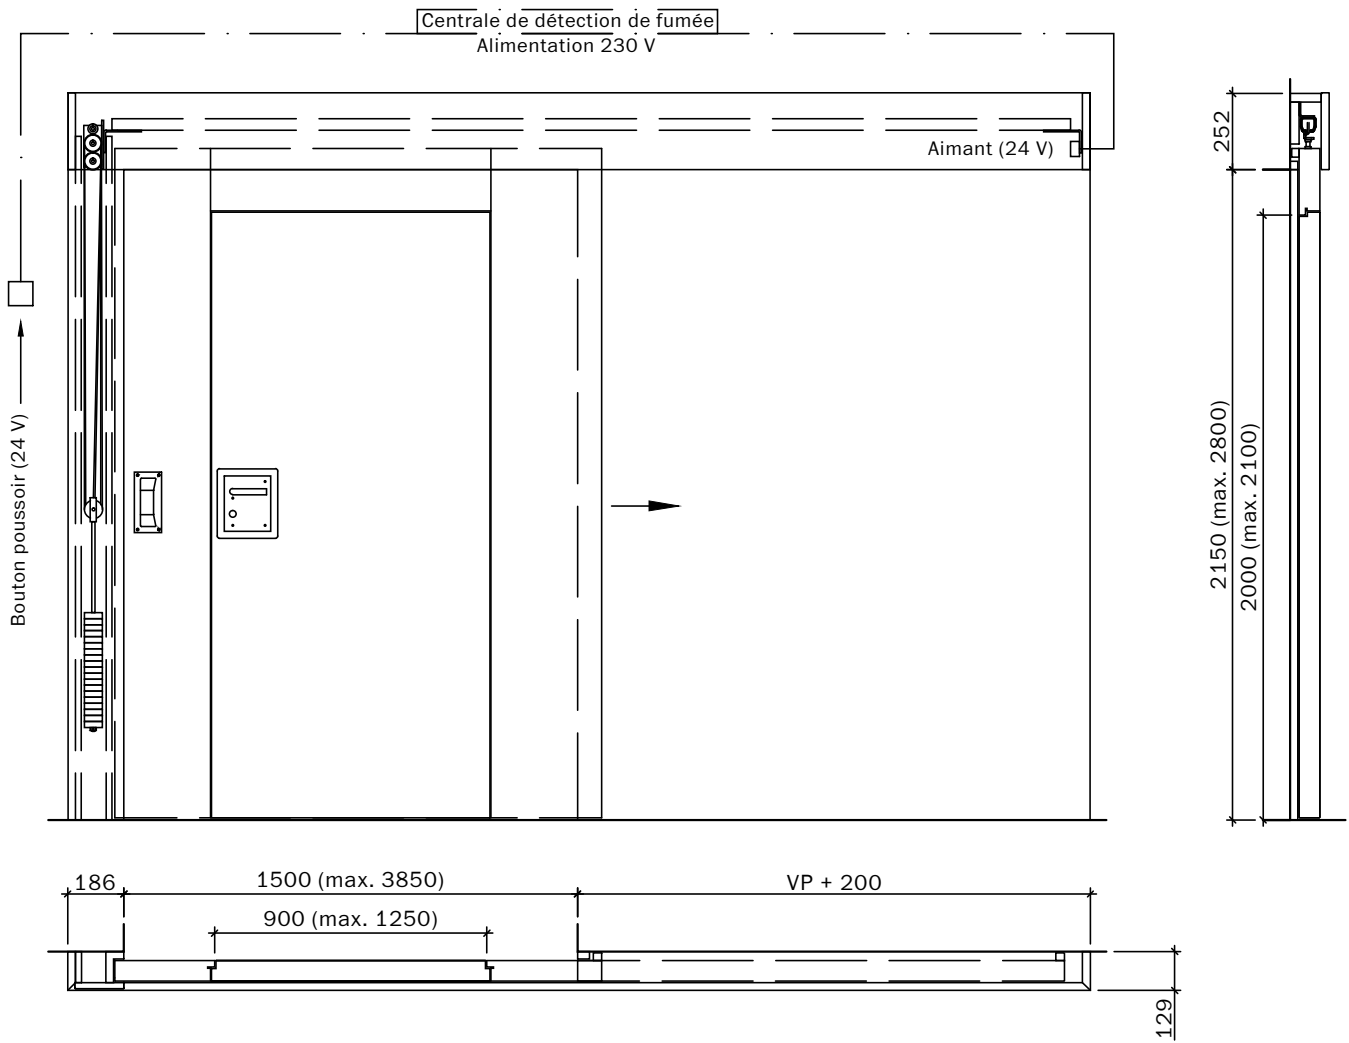

Ouverture manuelle, fermeture automatique avec contrepoids devant,
avec porte secours

Frank Türen AG
T 041 624 90 90
www.frank-tueren.ch

**Portes coulissantes EI30, 1 vantail, panneau massif,
avec/sans vitrage ou remplissage**

dimension en mm

VKF Nr. 23997, 24011, 25475

Echelle: 1:20 page 5