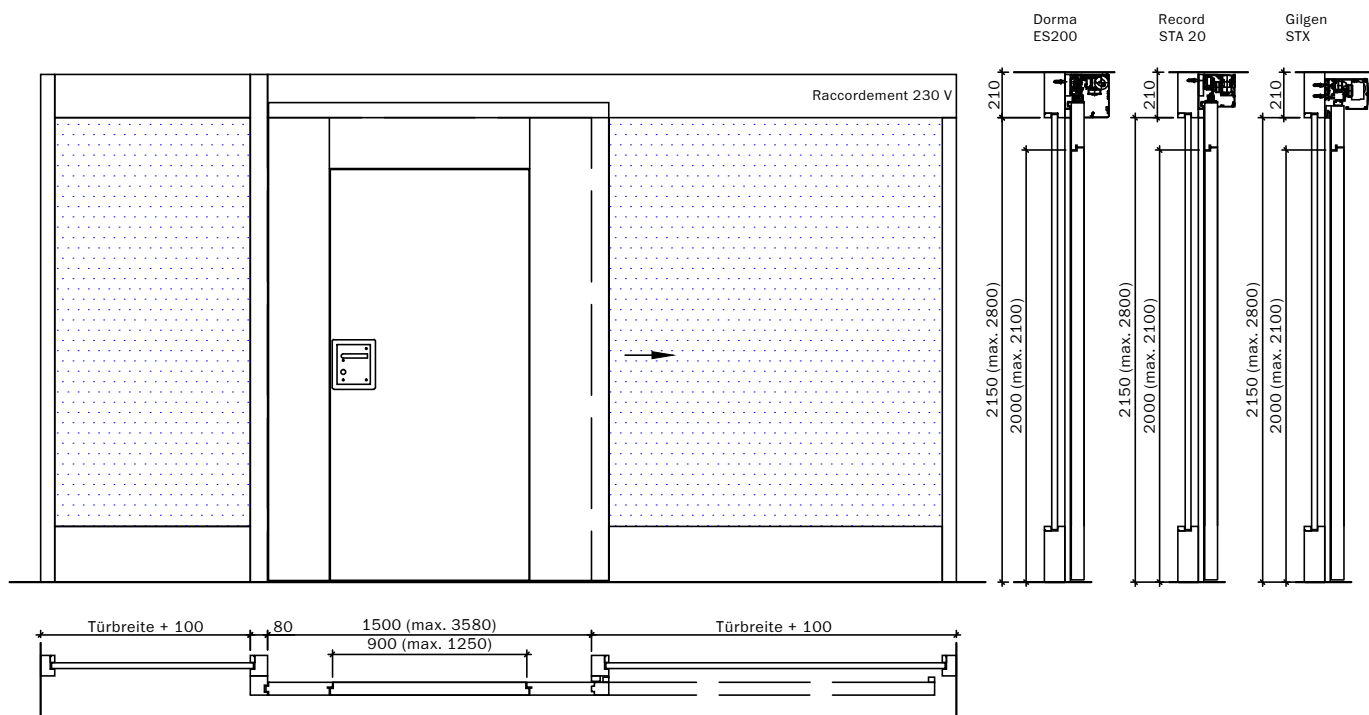

Ouverture automatique et fermeture avec mécanisme d'entraînement,
avec parties latérales en bois ou en verre, avec porte de secours

Frank Türen AG
T 041 624 90 90
www.frank-tueren.ch

**Portes coulissantes EI30, 1 vantail, panneau massif,
avec/sans vitrage ou remplissage**

dimension en mm