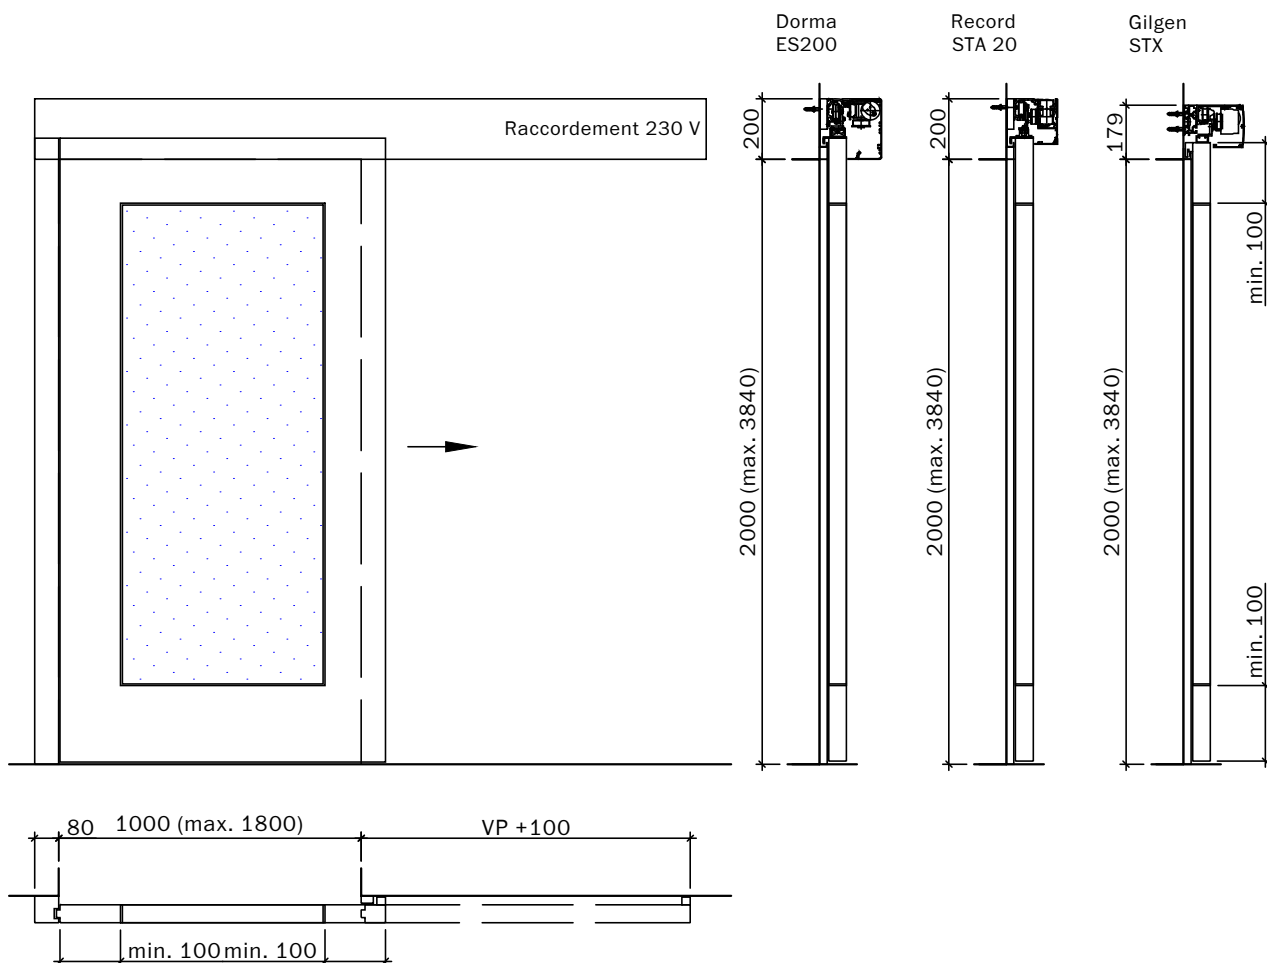

Ouverture automatique et fermeture avec mécanisme d'entraînement

Frank Türen AG
T 041 624 90 90
www.frank-tueren.ch

**Portes coulissantes EI30, 1 vantail, panneau massif,
avec/sans vitrage ou remplissage**

dimension en mm

VKF Nr. 24011, 25475

Echelle: 1:20 page 17