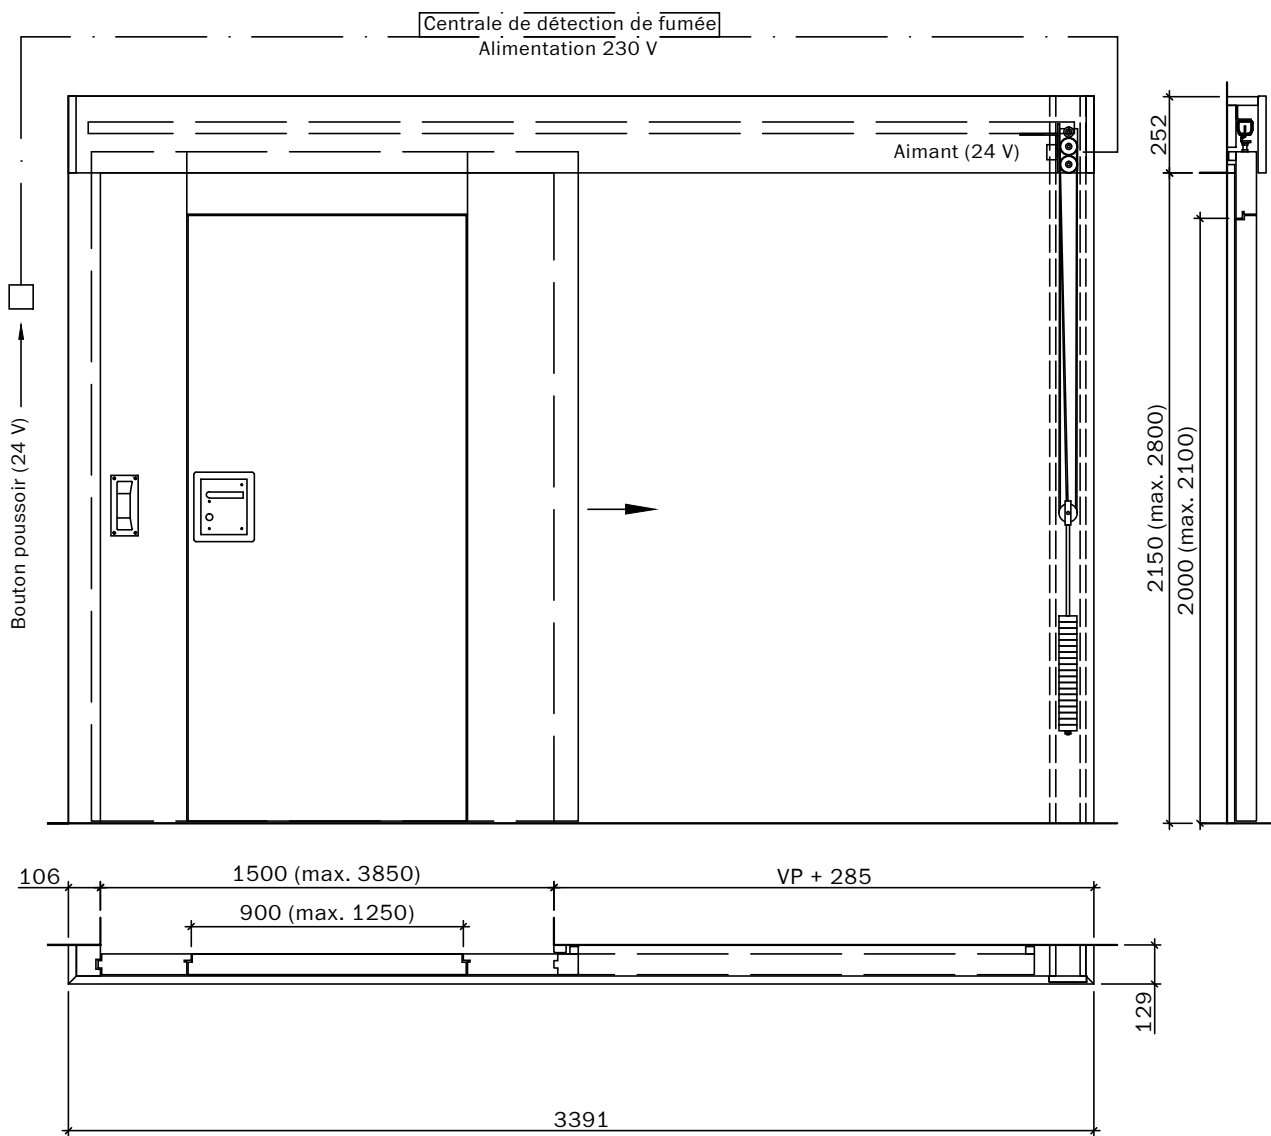

Ouverture manuelle, fermeture automatique avec contrepoids derrière,
avec porte secours

Frank Türen AG
T 041 624 90 90
www.frank-tueren.ch

**Portes coulissantes EI30, 1 vantail, panneau massif,
avec/sans vitrage ou remplissage**

dimension en mm

VKF Nr. 23997, 24011, 25475

Echelle: 1:20 page 6