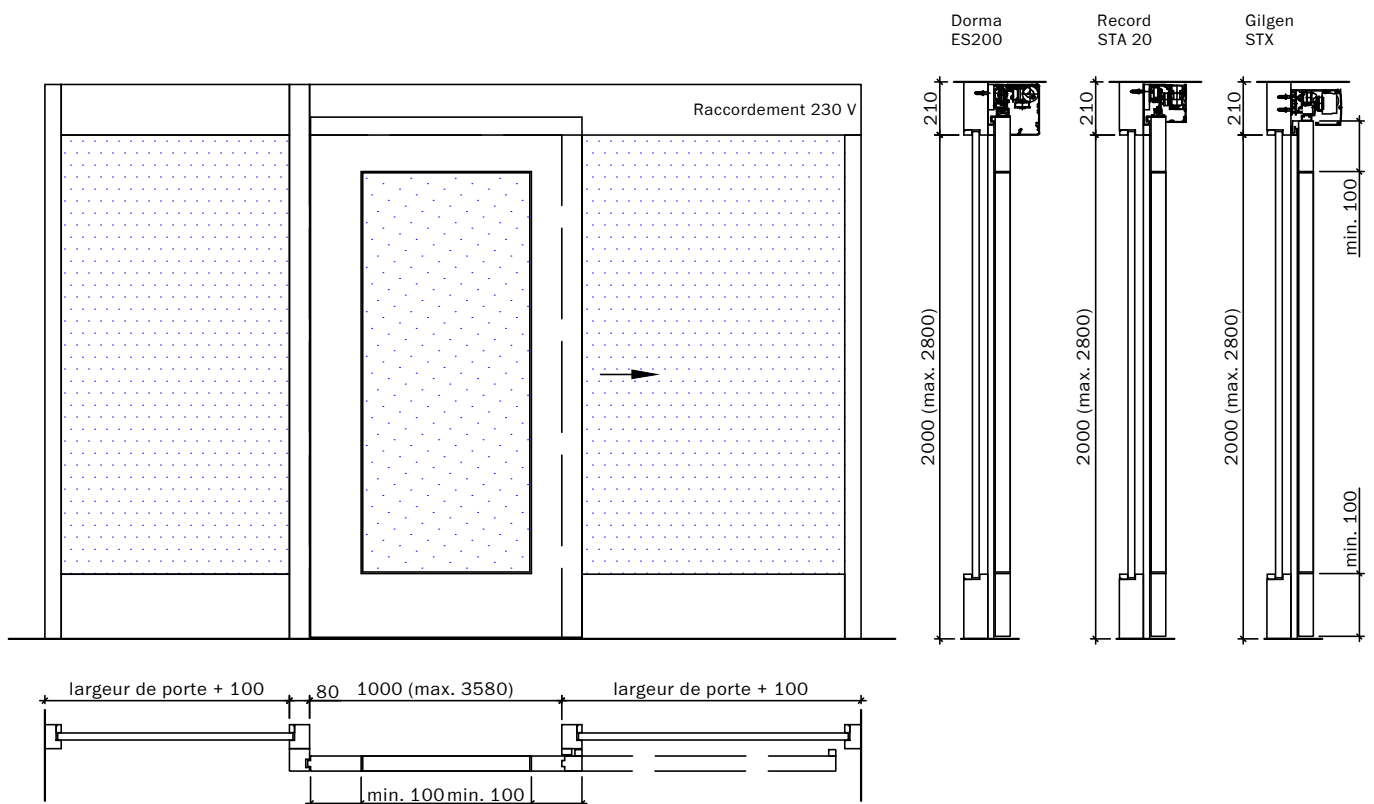

Ouverture automatique et fermeture avec mécanisme d'entraînement,
avec parties latérales en bois ou en verre

Frank Türen AG
T 041 624 90 90
www.frank-tueren.ch

**Portes coulissantes EI30, 1 vantail, panneau massif,
avec/sans vitrage ou remplissage**

dimension en mm

VKF Nr. 25475, 25492

Echelle: 1:25 page 19