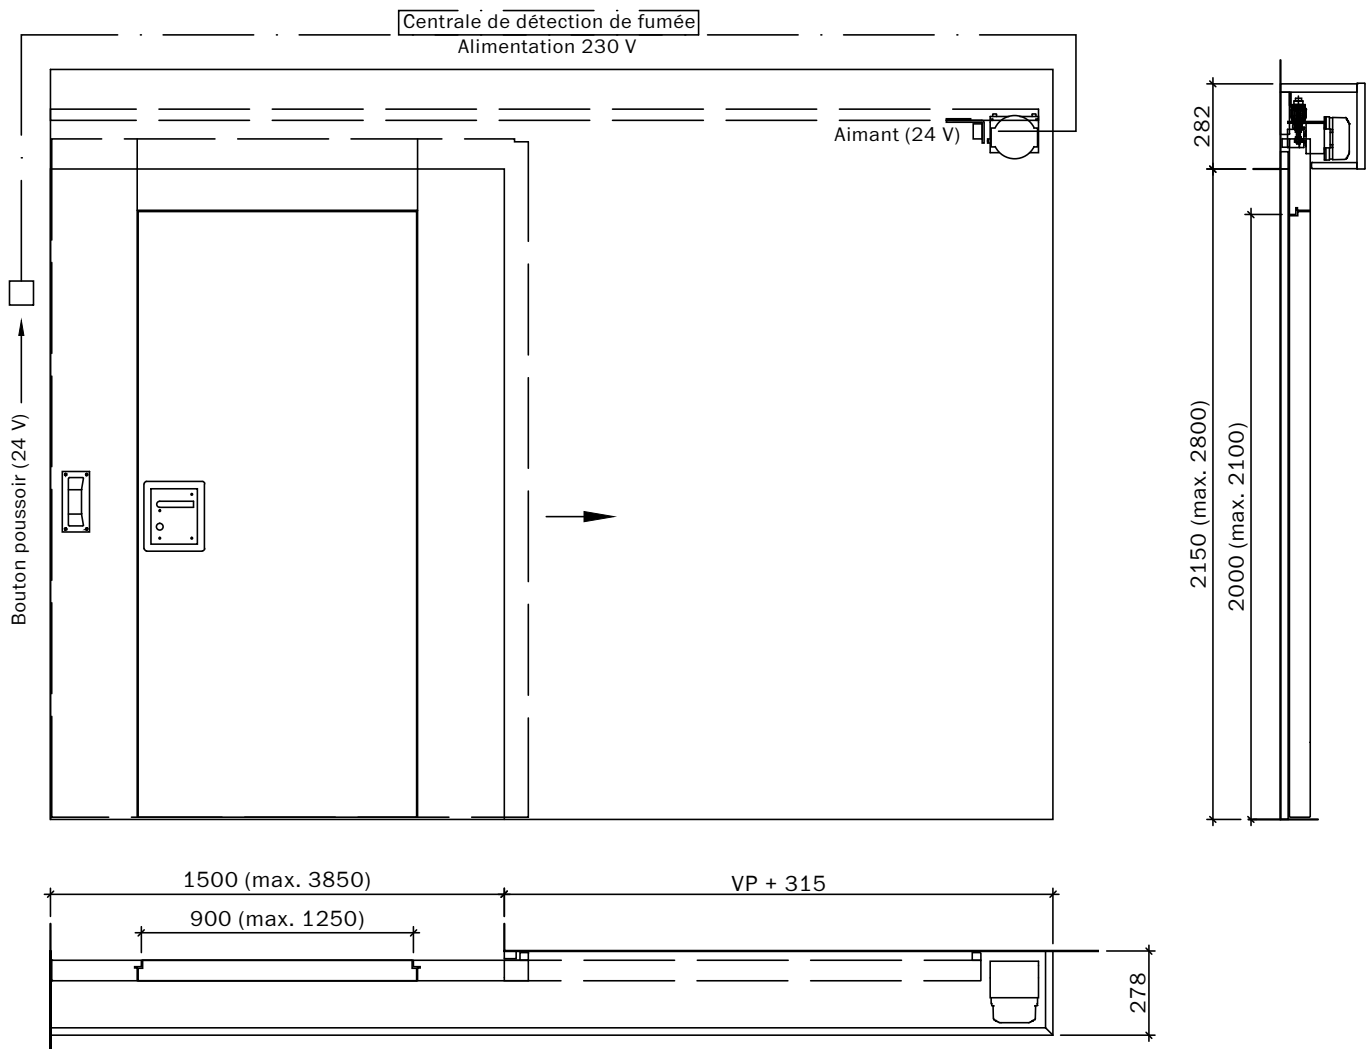

Ouverture manuelle, fermeture automatique avec ressort,
avec porte de secours

Frank Türen AG
T 041 624 90 90
www.frank-tueren.ch

**Portes coulissantes EI30, 1 vantail, panneau massif,
avec/sans vitrage ou remplissage**

dimension en mm

VKF Nr. 23997, 24011, 25475

Echelle: 1:25 page 14