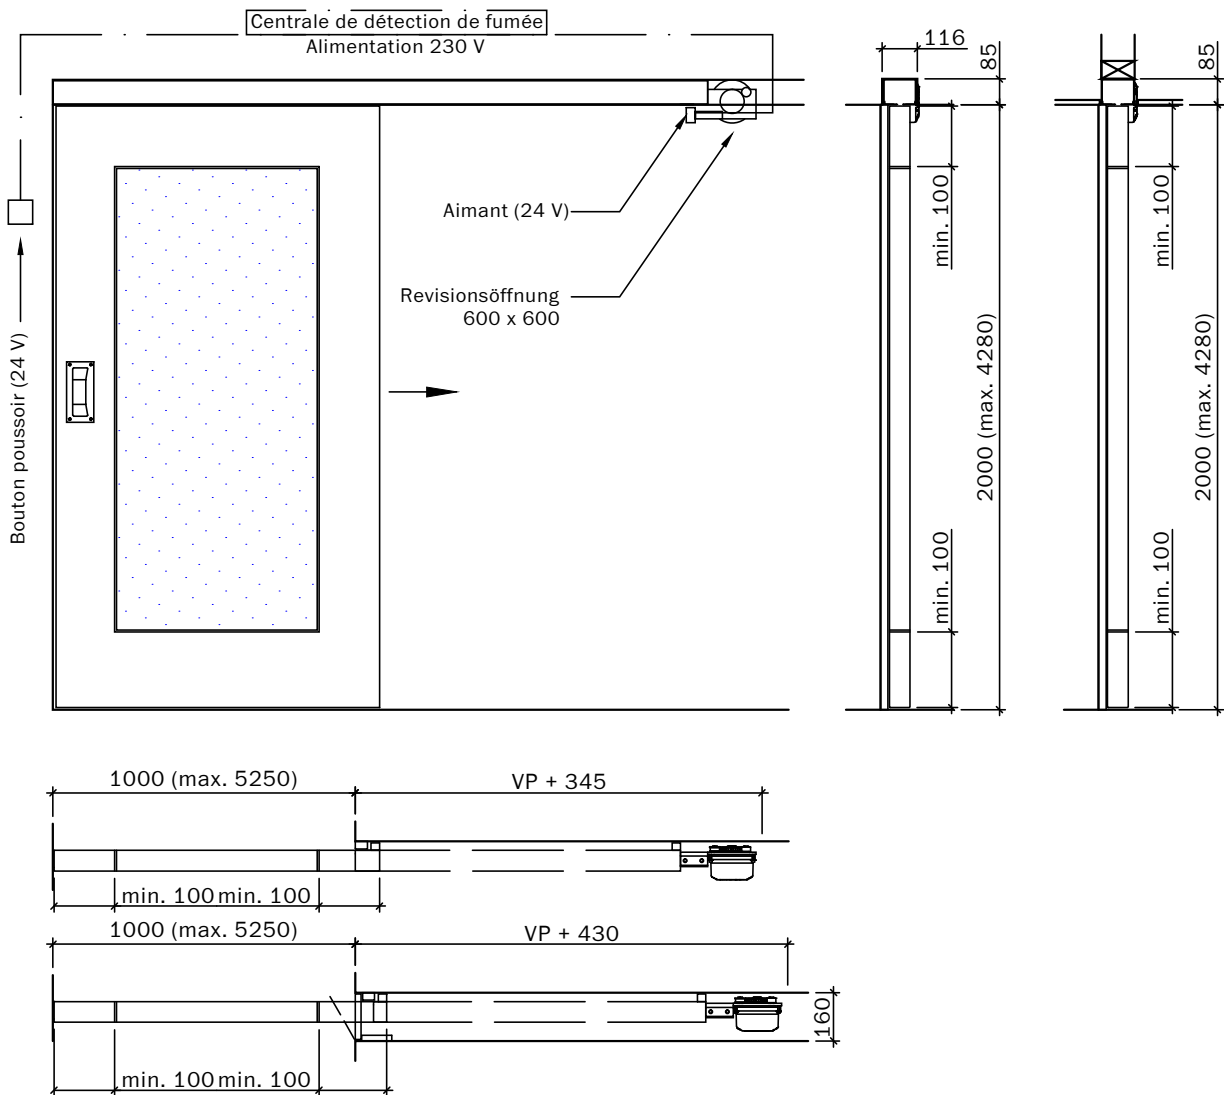

Ouverture manuelle, fermeture automatique avec ressort,
petit ressort de fermeture avec système à rails affleurant le plafond

Frank Türen AG
T 041 624 90 90
www.frank-tueren.ch

**Portes coulissantes EI30, 1 vantail, panneau massif,
avec/sans vitrage ou remplissage**

dimension en mm

VKF Nr. 23997, 24011, 25475, 26364

Echelle: 1:25 page 11