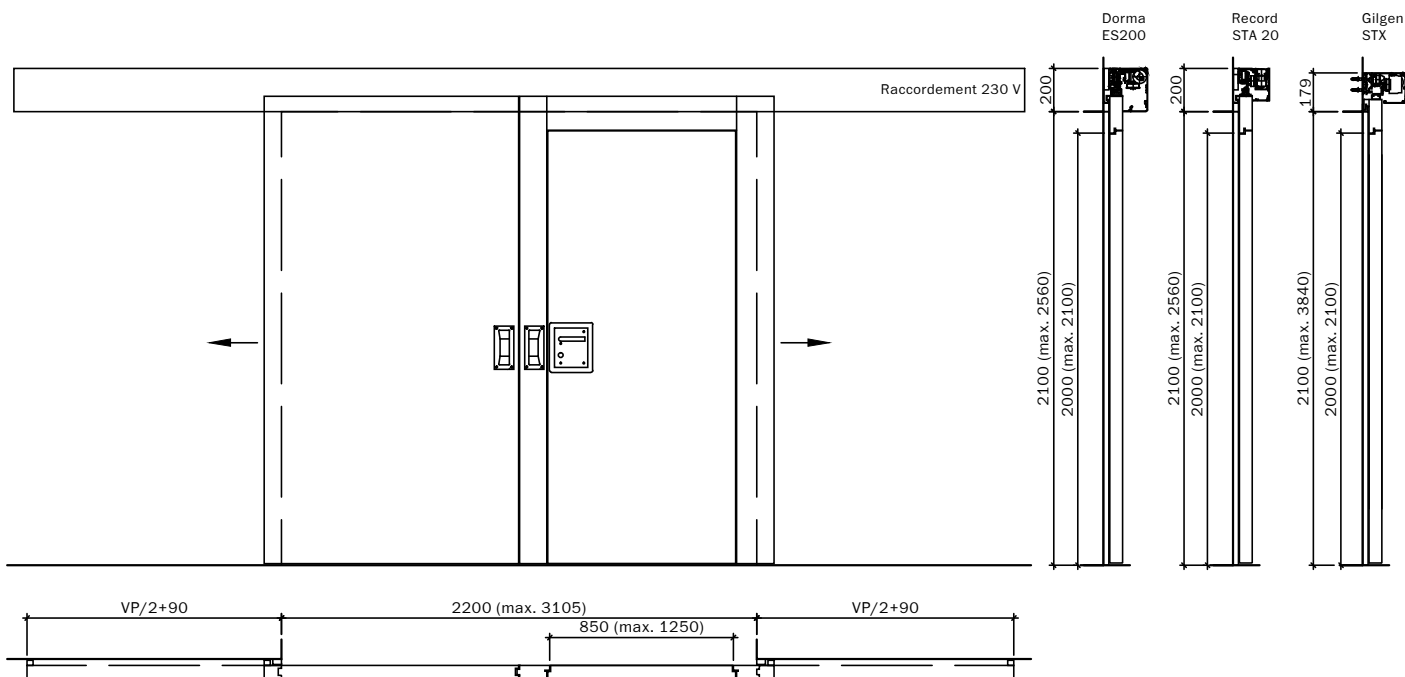

Ouverture automatique et fermeture avec mécanisme d'entraînement,
avec porte de secours

Frank Türen AG
T 041 624 90 90
www.frank-tueren.ch

**Portes coulissantes EI30, 2 vantaux, panneau massif,
avec/sans vitrage ou remplissage**

dimension en mm

VKF Nr. 25489, 25498

Echelle: 1:35 page 26