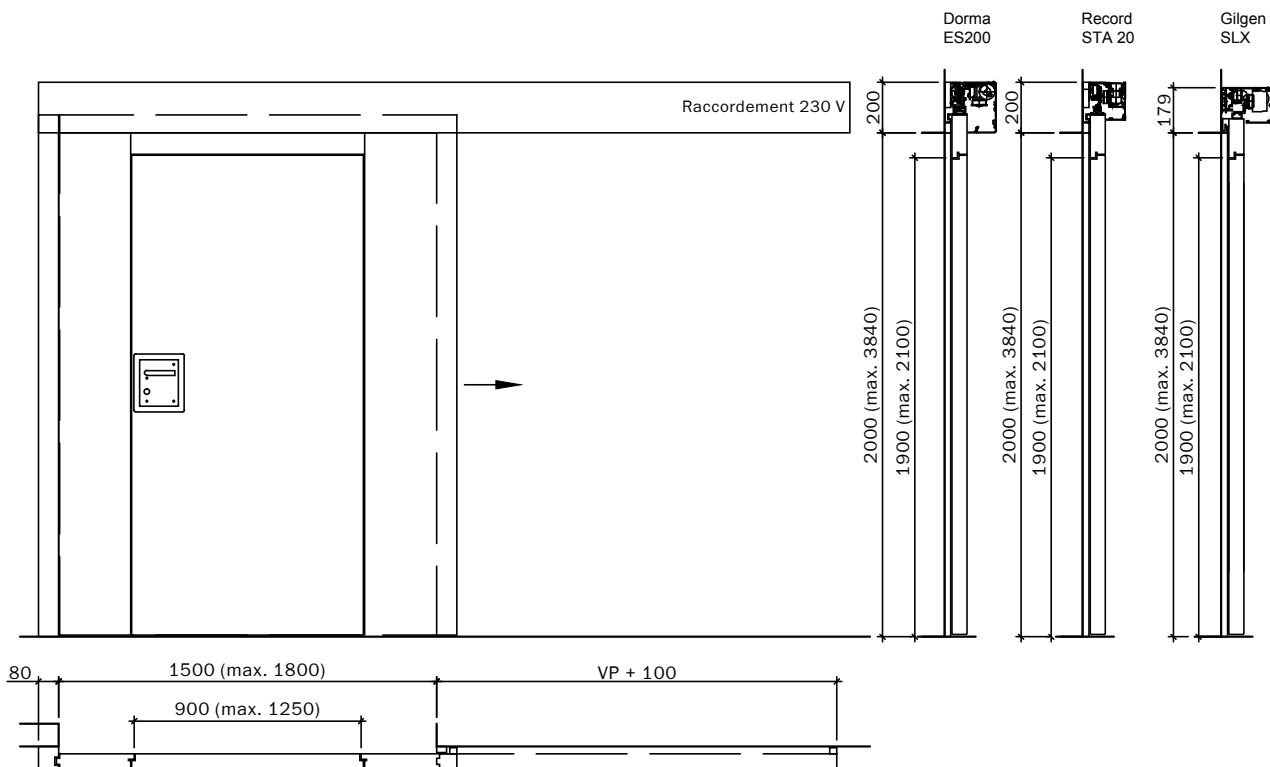

Ouverture automatique et fermeture avec mécanisme d'entraînement,
avec porte de secours

Frank Türen AG
T 041 624 90 90
www.frank-tueren.ch

**Portes coulissantes EI30, 1 vantail, panneau massif,
avec/sans vitrage ou remplissage**

dimension en mm