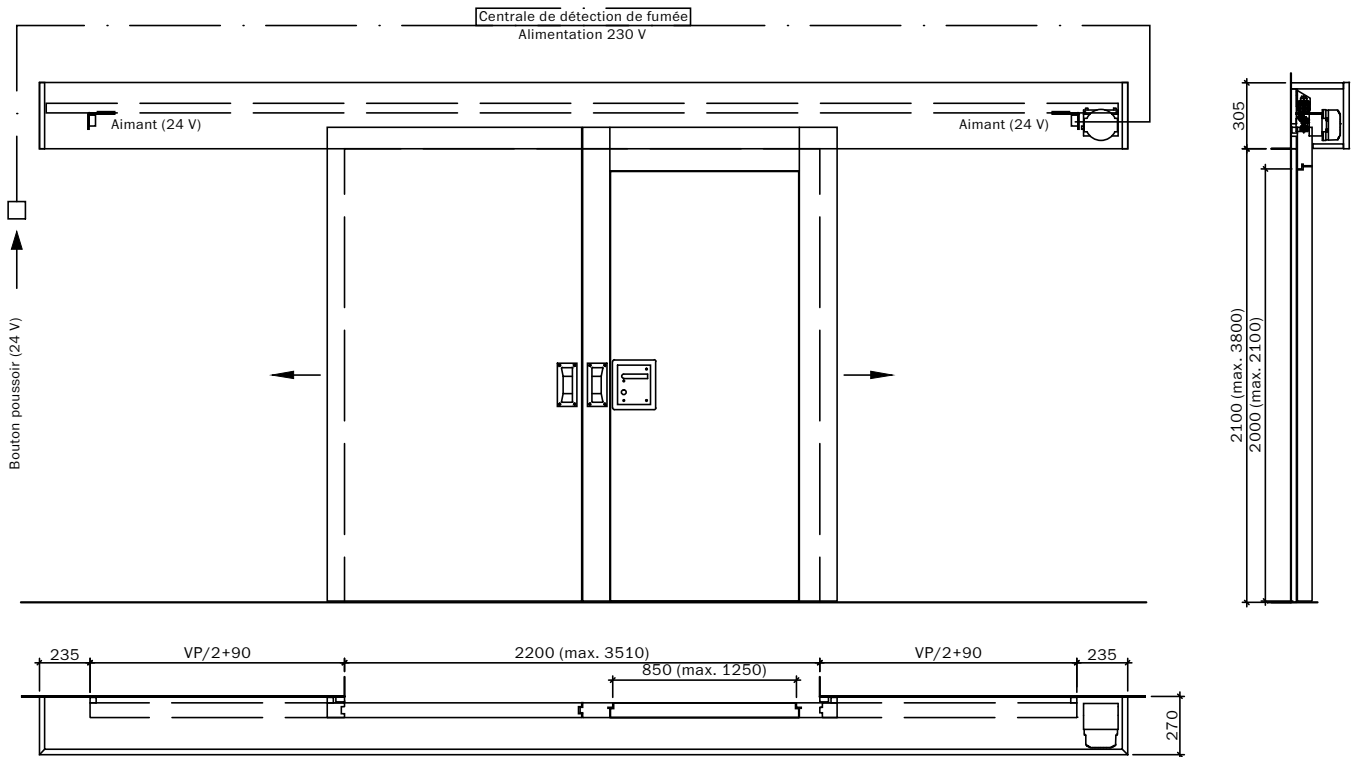

Ouverture manuelle, fermeture automatique avec ressort,
avec porte de secours

Frank Türen AG
T 041 624 90 90
www.frank-tueren.ch

**Portes coulissantes EI30, 2 vantaux, panneau massif,
avec/sans vitrage ou remplissage**

dimension en mm

VKF Nr. 24006, 25489, 25498

Echelle: 1:35 page 22