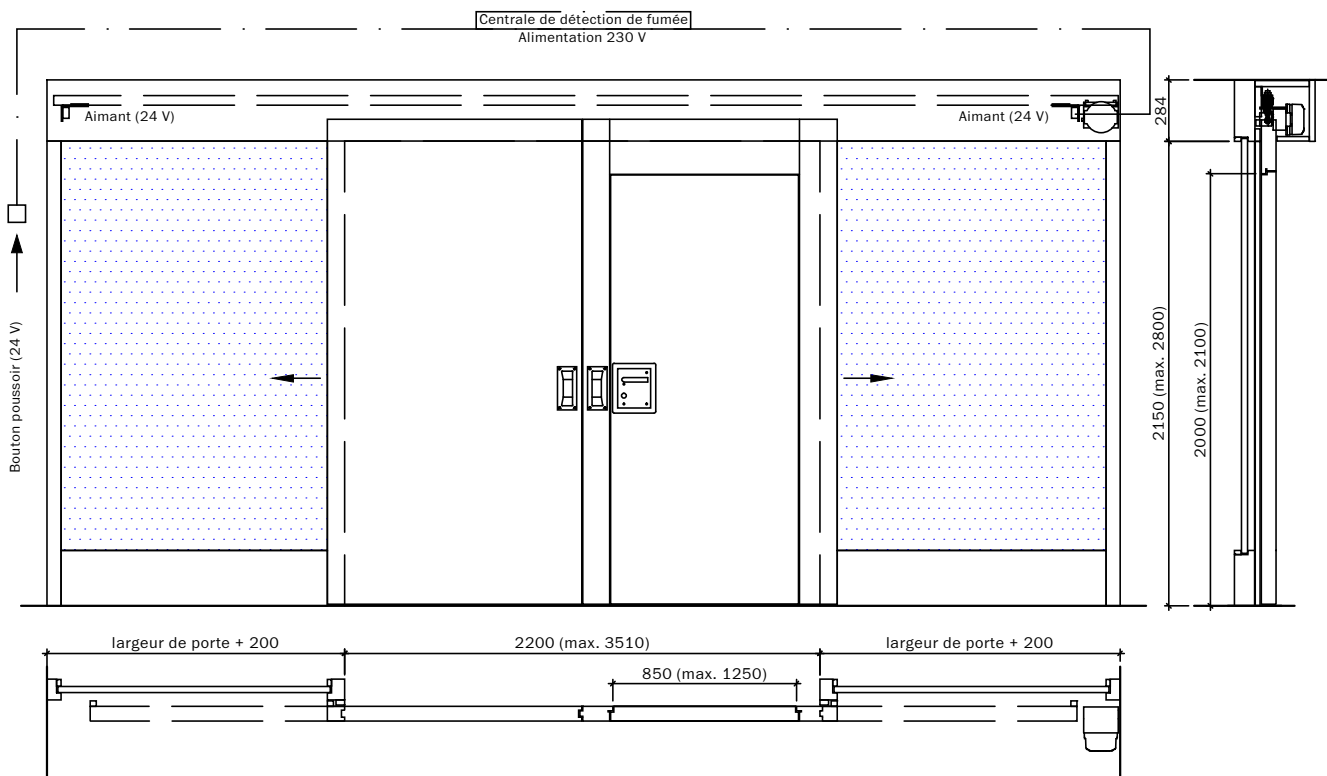

Ouverture manuelle, fermeture automatique avec ressort,
avec parties latérales en bois ou en verre, avec porte de secours

Frank Türen AG
T 041 624 90 90
www.frank-tueren.ch

**Portes coulissantes EI30, 2 vantaux, panneau massif,
avec/sans vitrage ou remplissage**

dimension en mm

VKF Nr. 25489, 25498

Echelle: 1:35 page 24