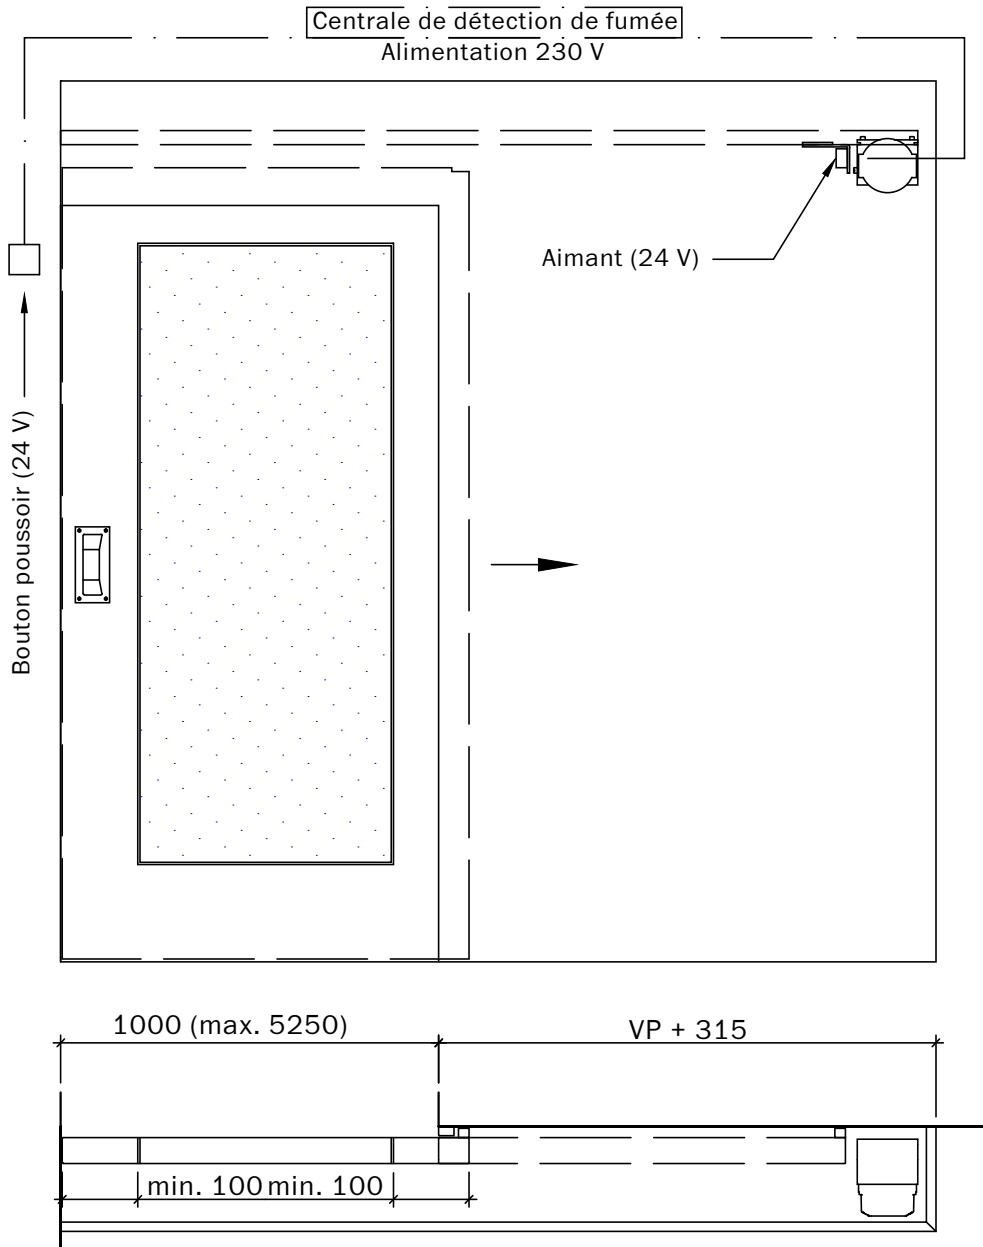

Ouverture manuelle, fermeture automatique avec ressort

Frank Türen AG
T 041 624 90 90
www.frank-tueren.ch

**Portes coulissantes EI30, 1 vantail, panneau massif,
avec/sans vitrage ou remplissage**

dimension en mm

VKF Nr. 23997, 24011, 25475, 26364

Echelle: 1:20 page 12