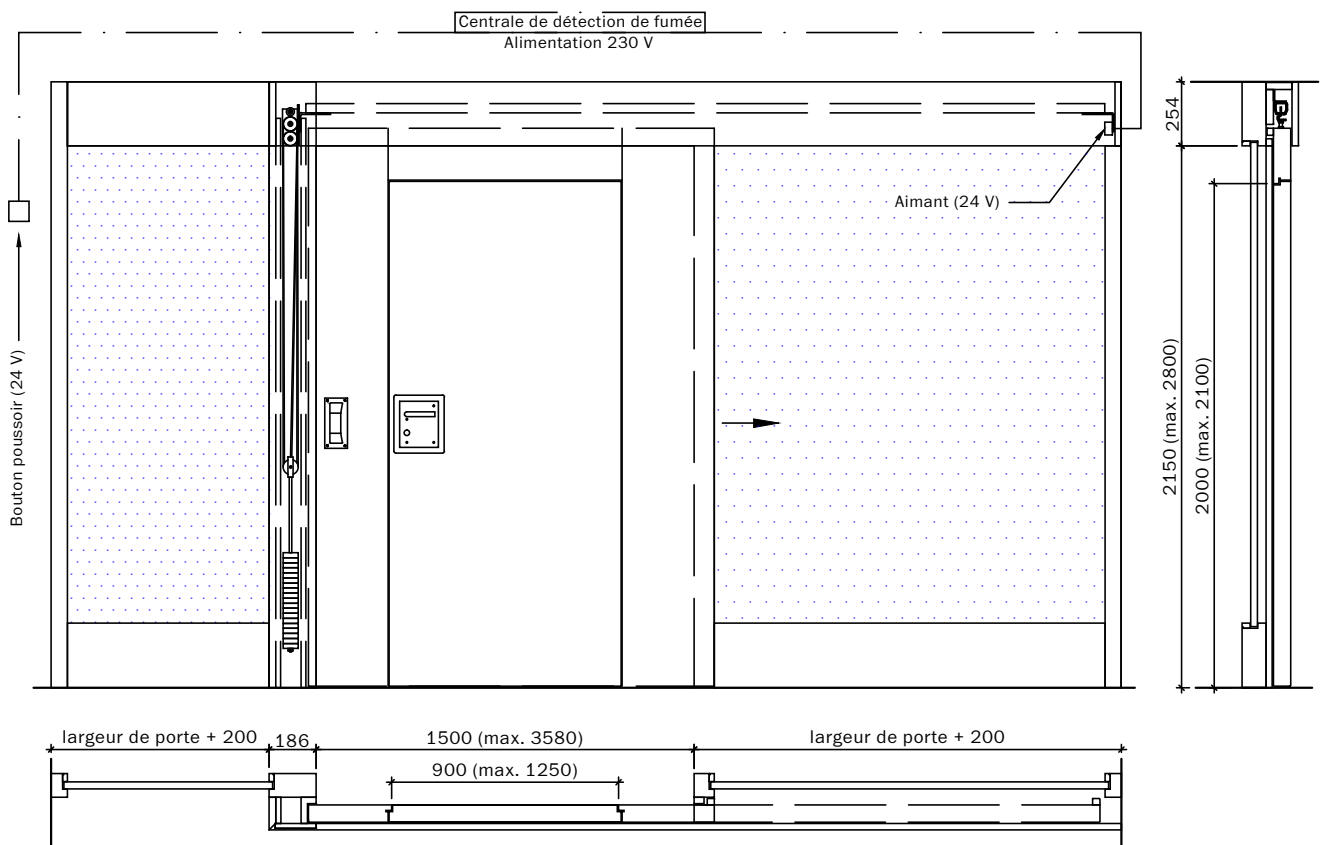

Ouverture manuelle, fermeture automatique avec contrepoids devant,
avec parties latérales en bois en verre, avec porte de secours

Frank Türen AG
T 041 624 90 90
www.frank-tueren.ch

**Portes coulissantes EI30, 1 vantail, panneau massif,
avec/sans vitrage ou remplissage**

dimension en mm

VKF Nr. 25475, 25492

Echelle: 1:30 page 9