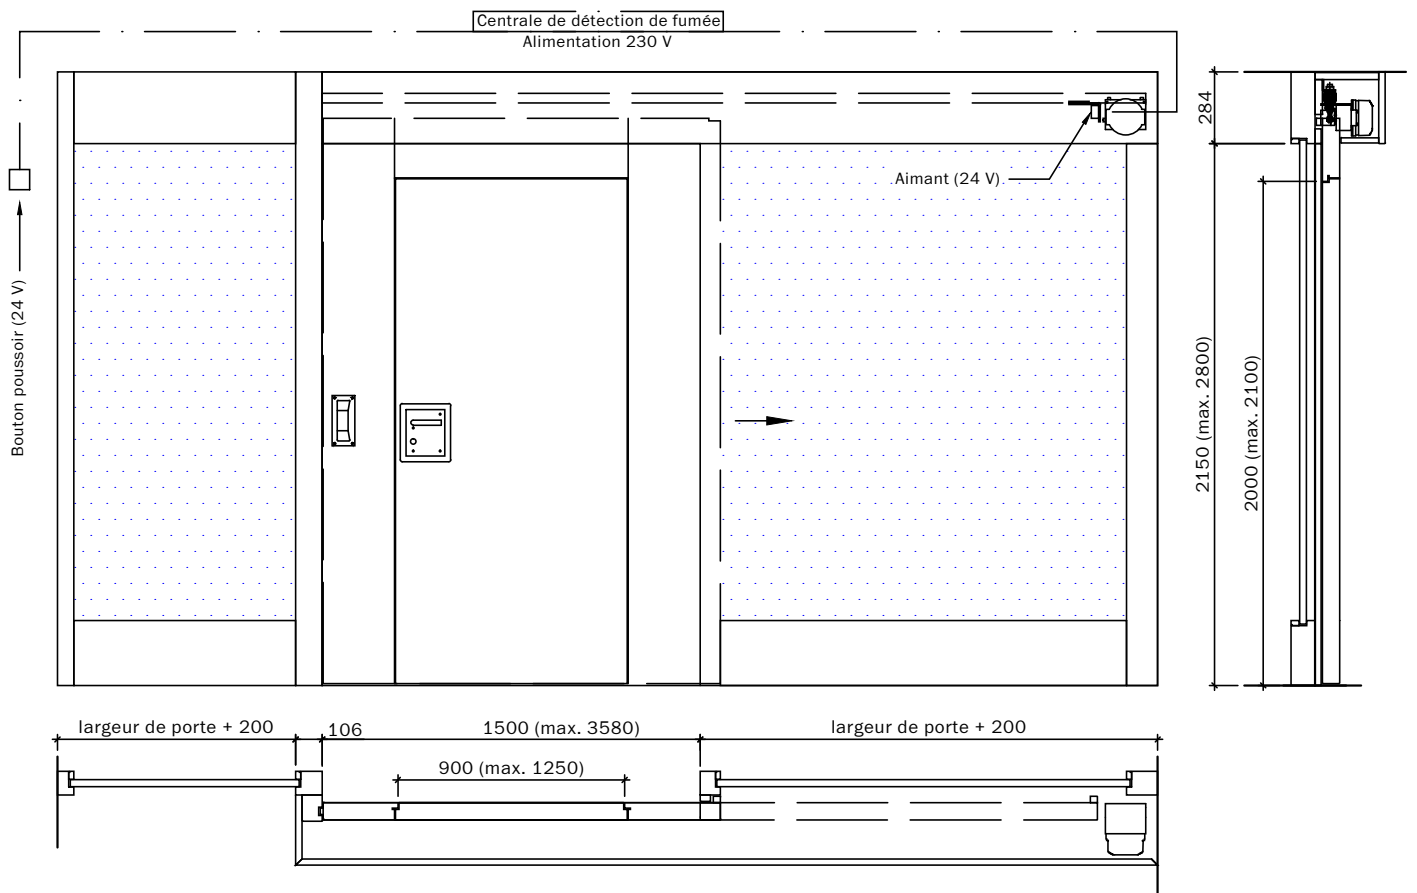

Ouverture manuelle, fermeture automatique avec ressort,
avec parties latérales en bois ou en verre, avec porte de secours

Frank Türen AG
T 041 624 90 90
www.frank-tueren.ch

**Portes coulissantes EI30, 1 vantail, panneau massif,
avec/sans vitrage ou remplissage**

dimension en mm

VKF Nr. 25475, 25492

Echelle: 1:30 page 16