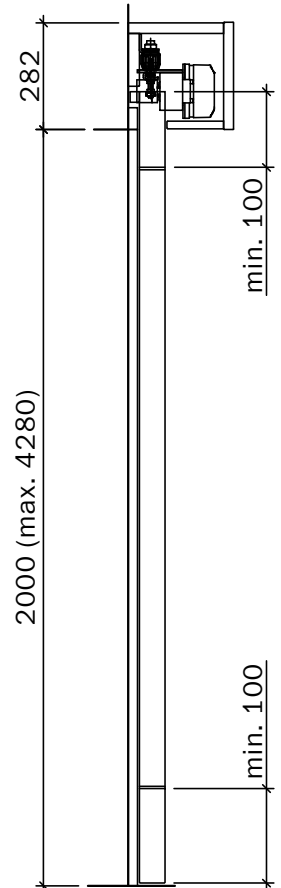

Ouverture manuelle, fermeture automatique avec ressort

Frank Türen AG
T 041 624 90 90
www.frank-tueren.ch

**Portes coulissantes EI30, 1 vantail, panneau massif,
avec/sans vitrage ou remplissage**

dimension en mm

VKF Nr. 23997, 24011, 25475, 26364

Echelle: 1:20 page 12