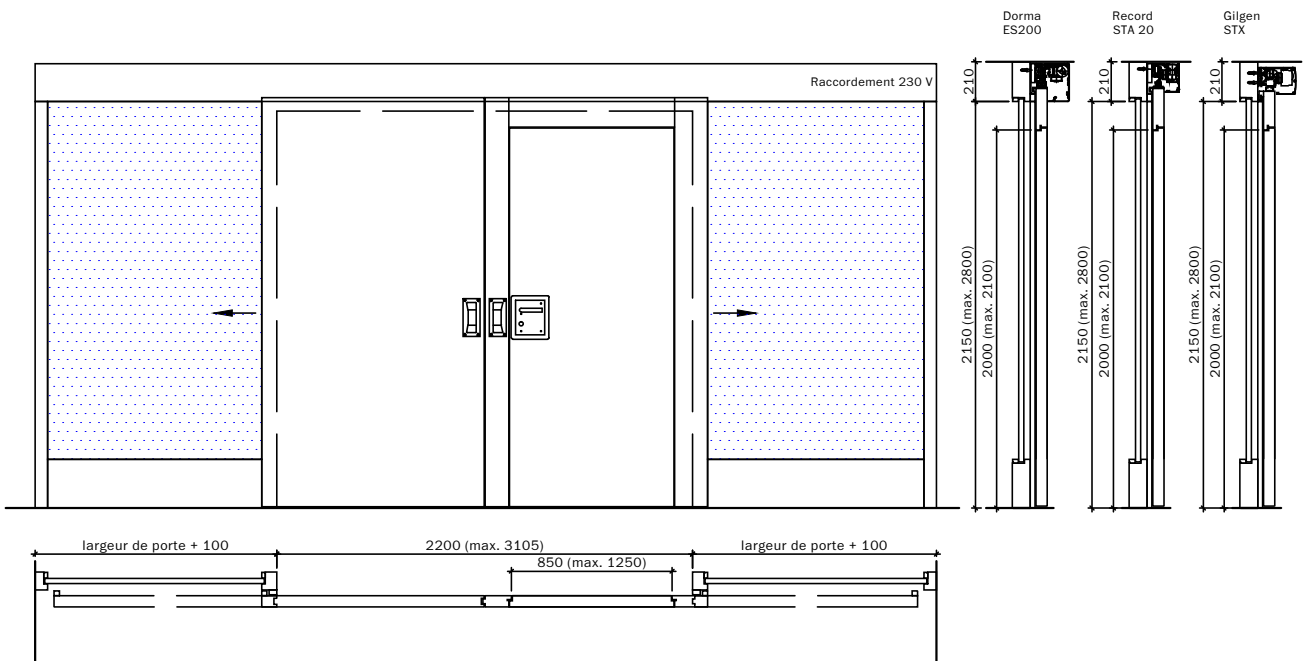

Ouverture automatique et fermeture avec mécanisme d'entraînement,
avec parties latérales en bois ou en verre, avec porte de secours

Frank Türen AG
T 041 624 90 90
www.frank-tueren.ch

**Portes coulissantes EI30, 2 vantaux, panneau massif,
avec/sans vitrage ou remplissage**

dimension en mm

VKF Nr. 25489, 25498

Echelle: 1:40 page 28