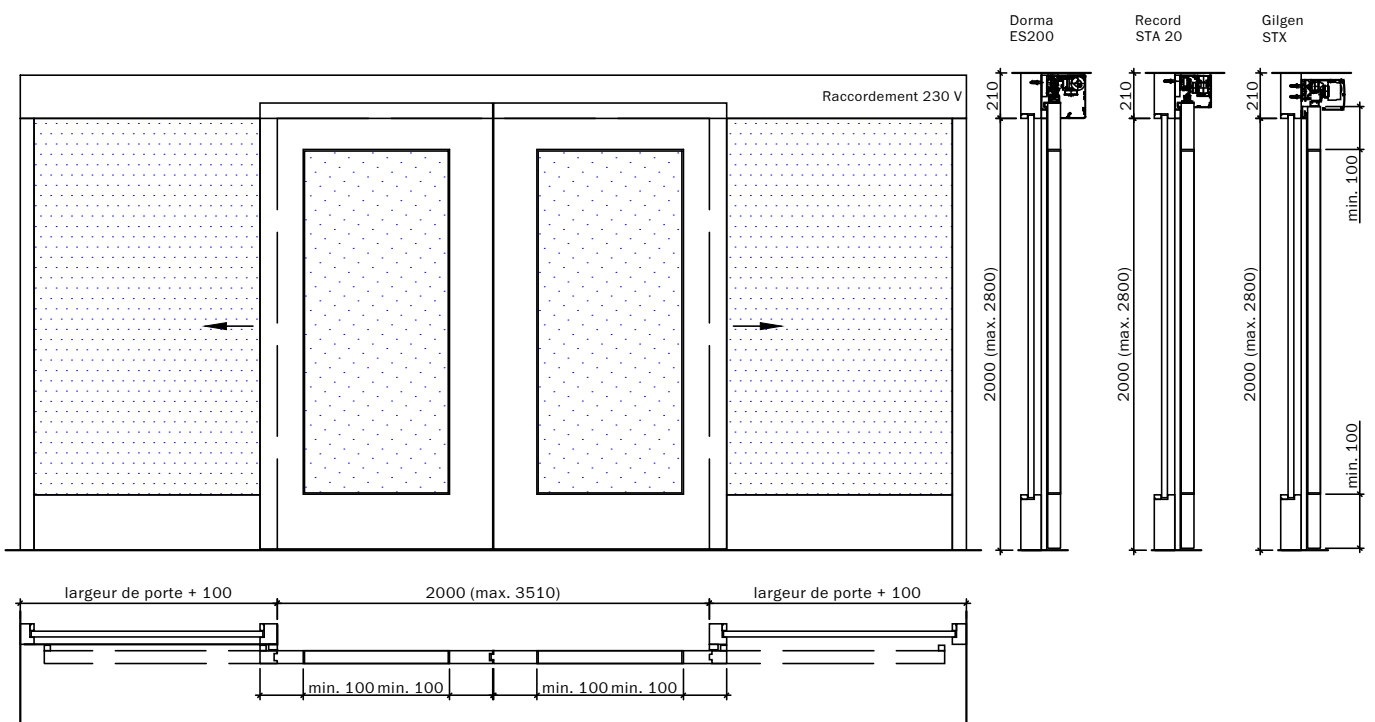

Ouverture automatique et fermeture avec mécanisme d'entraînement,
avec parties latérales en bois ou en verre

Frank Türen AG
T 041 624 90 90
www.frank-tueren.ch

**Portes coulissantes EI30, 2 vantaux, panneau massif,
avec/sans vitrage ou remplissage**

dimension en mm

VKF Nr. 25489, 25498

Echelle: 1:35 page 27