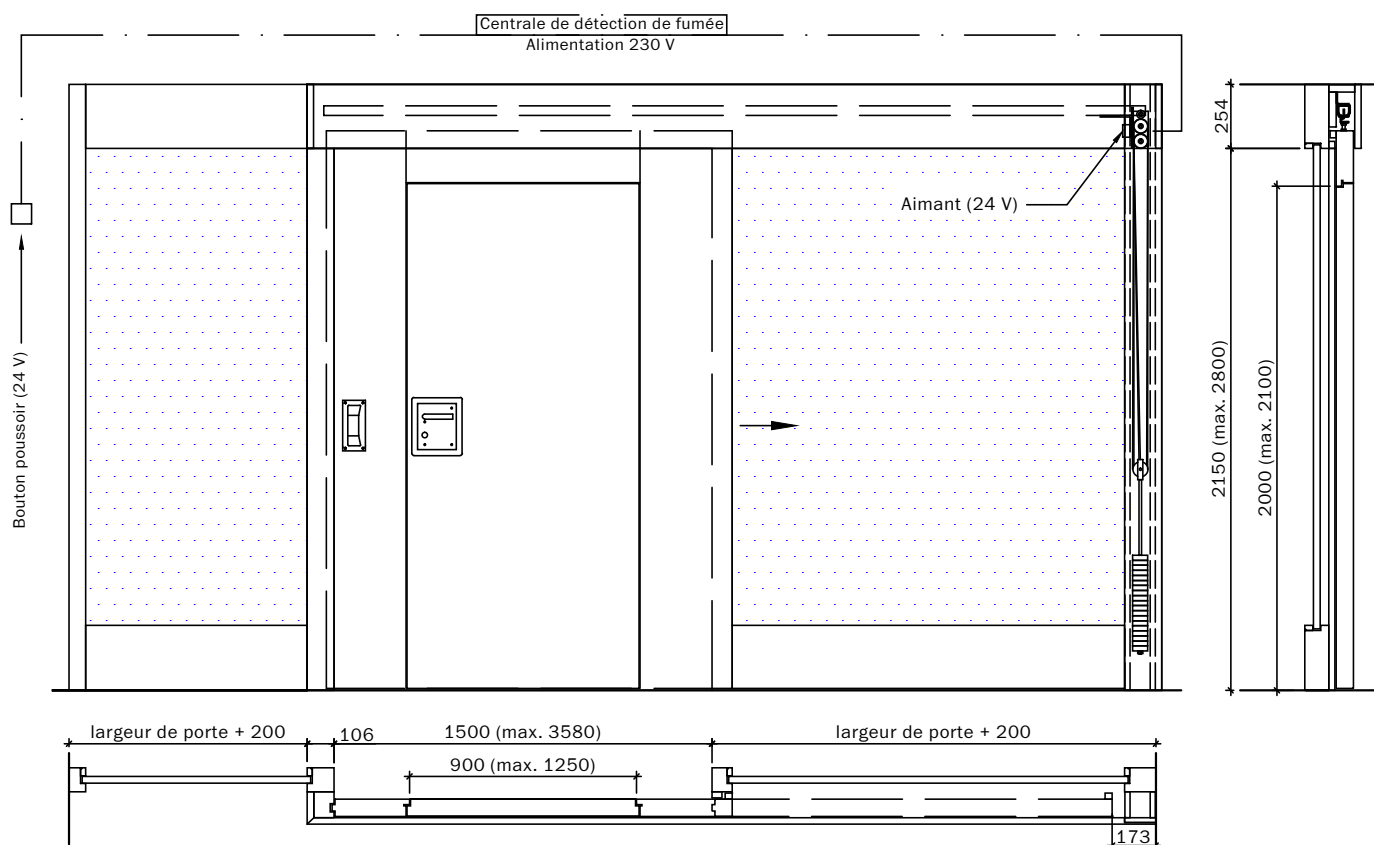

Ouverture manuelle, fermeture automatique avec contrepoids derrière,
avec parties latérales en bois en verre, avec porte de secours

Frank Türen AG
T 041 624 90 90
www.frank-tueren.ch

**Portes coulissantes EI30, 1 vantail, panneau massif,
avec/sans vitrage ou remplissage**

dimension en mm

VKF Nr. 25475, 25492

Echelle: 1:30 page 10