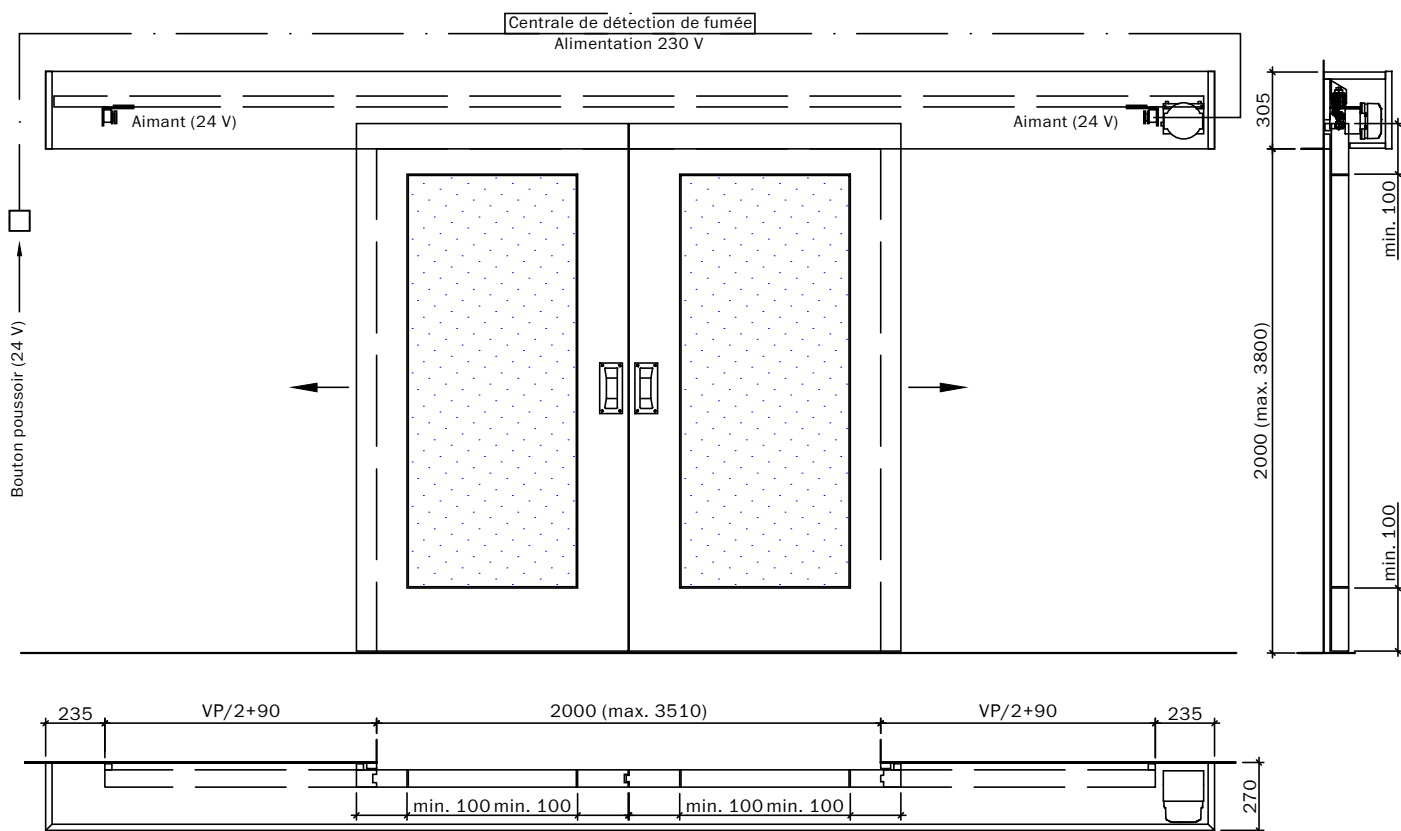

Ouverture manuelle, fermeture automatique avec ressort

Frank Türen AG
T 041 624 90 90
www.frank-tueren.ch

**Portes coulissantes EI30, 2 vantaux, panneau massif,
avec/sans vitrage ou remplissage**

dimension en mm

VKF Nr. 24006, 25489, 25498

Echelle: 1:30 page 21