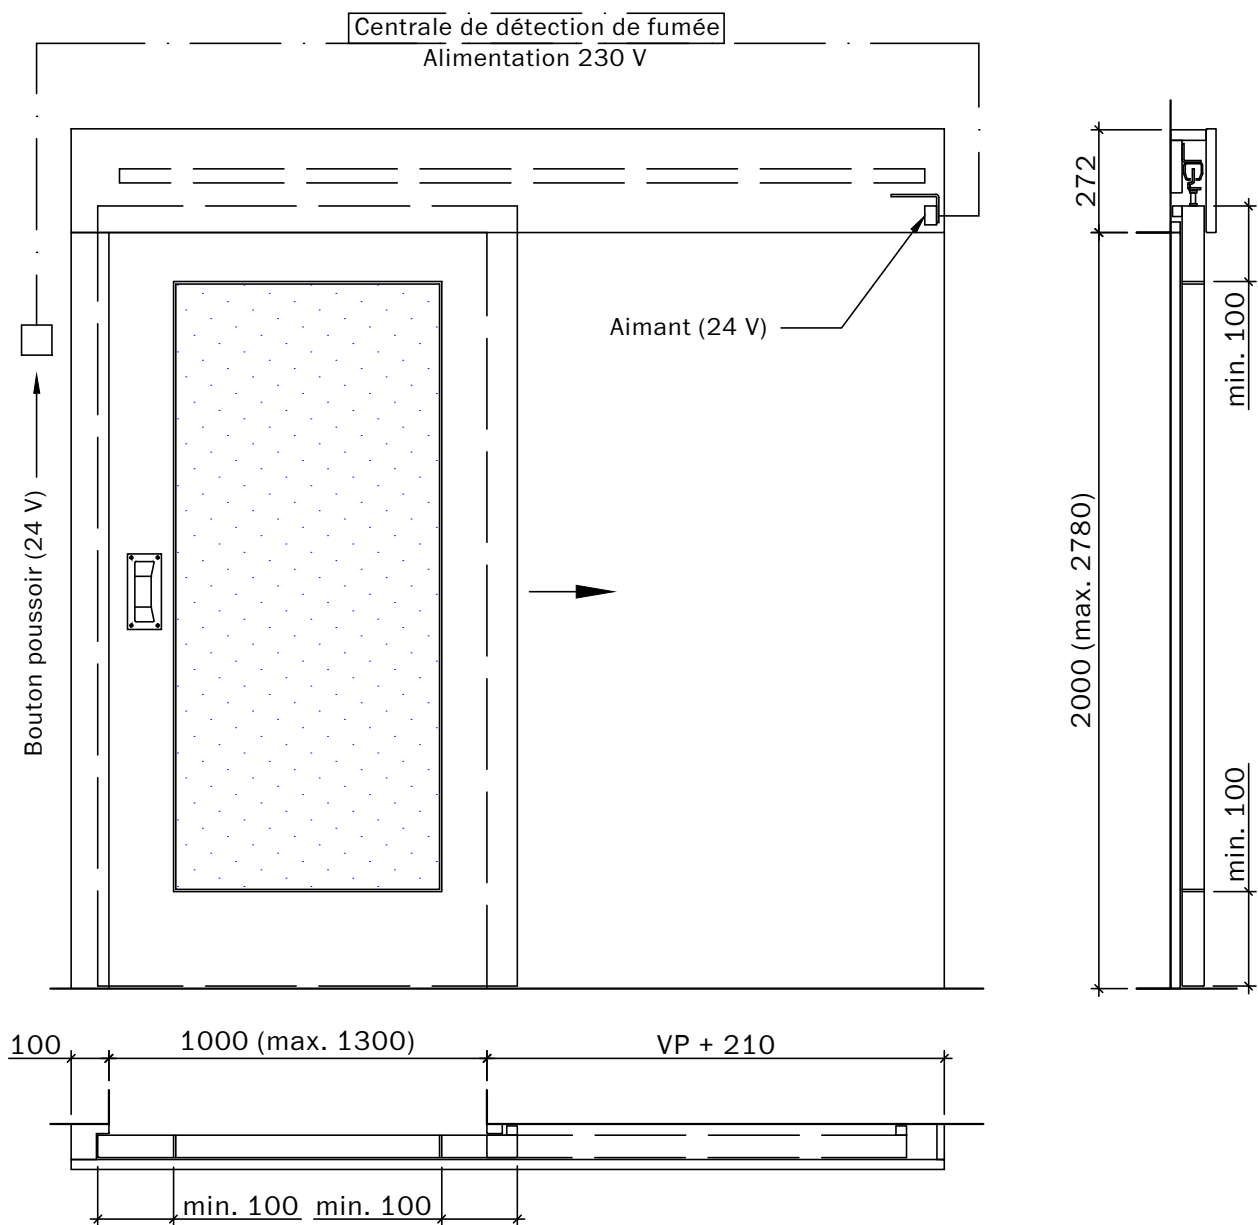

Ouverture manuelle, fermeture automatique avec poids propre et rail oblique

Frank Türen AG
T 041 624 90 90
www.frank-tueren.ch

**Portes coulissantes EI30, 1 vantail, panneau massif,
avec/sans vitrage ou remplissage**

dimension en mm