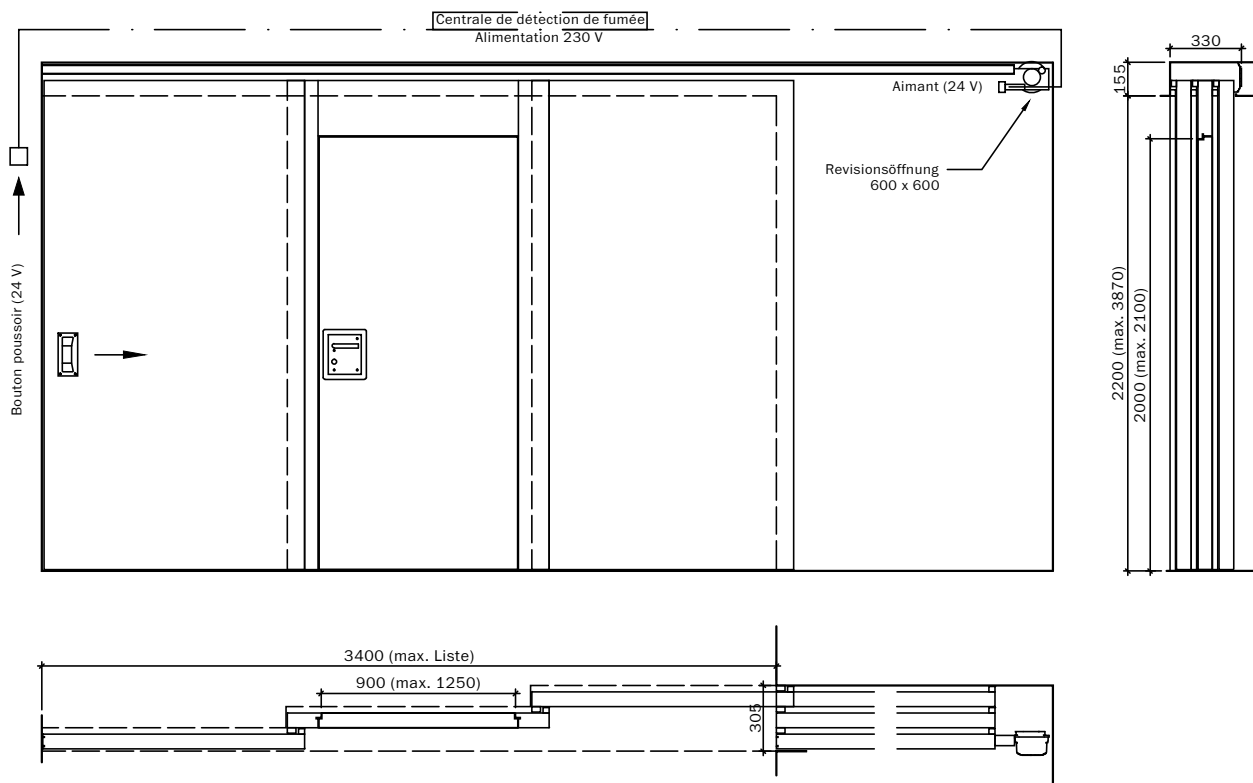

dimension en mm

VKF Nr. 24010, 25504, 25509

Echelle: 1:35 page 29

2-vantaux: Bmax=6160mm,	Hmax=3870 mm, Amax=15,94m2
3-vantaux: Bmax=9240mm,	Hmax=3870 mm, Amax=23,91m2
4-vantaux: Bmax=12370mm,	Hmax=3870 mm, Amax=31,88m2
5-vantaux: Bmax=15400mm,	Hmax=3870 mm, Amax=39,85m2
6-vantaux: Bmax=18480mm,	Hmax=3870 mm, Amax=47,82m2
7-vantaux: Bmax=21560mm,	Hmax=3870 mm, Amax=55,79m2
8-vantaux: Bmax=24640mm,	Hmax=3870 mm, Amax=63,76m2