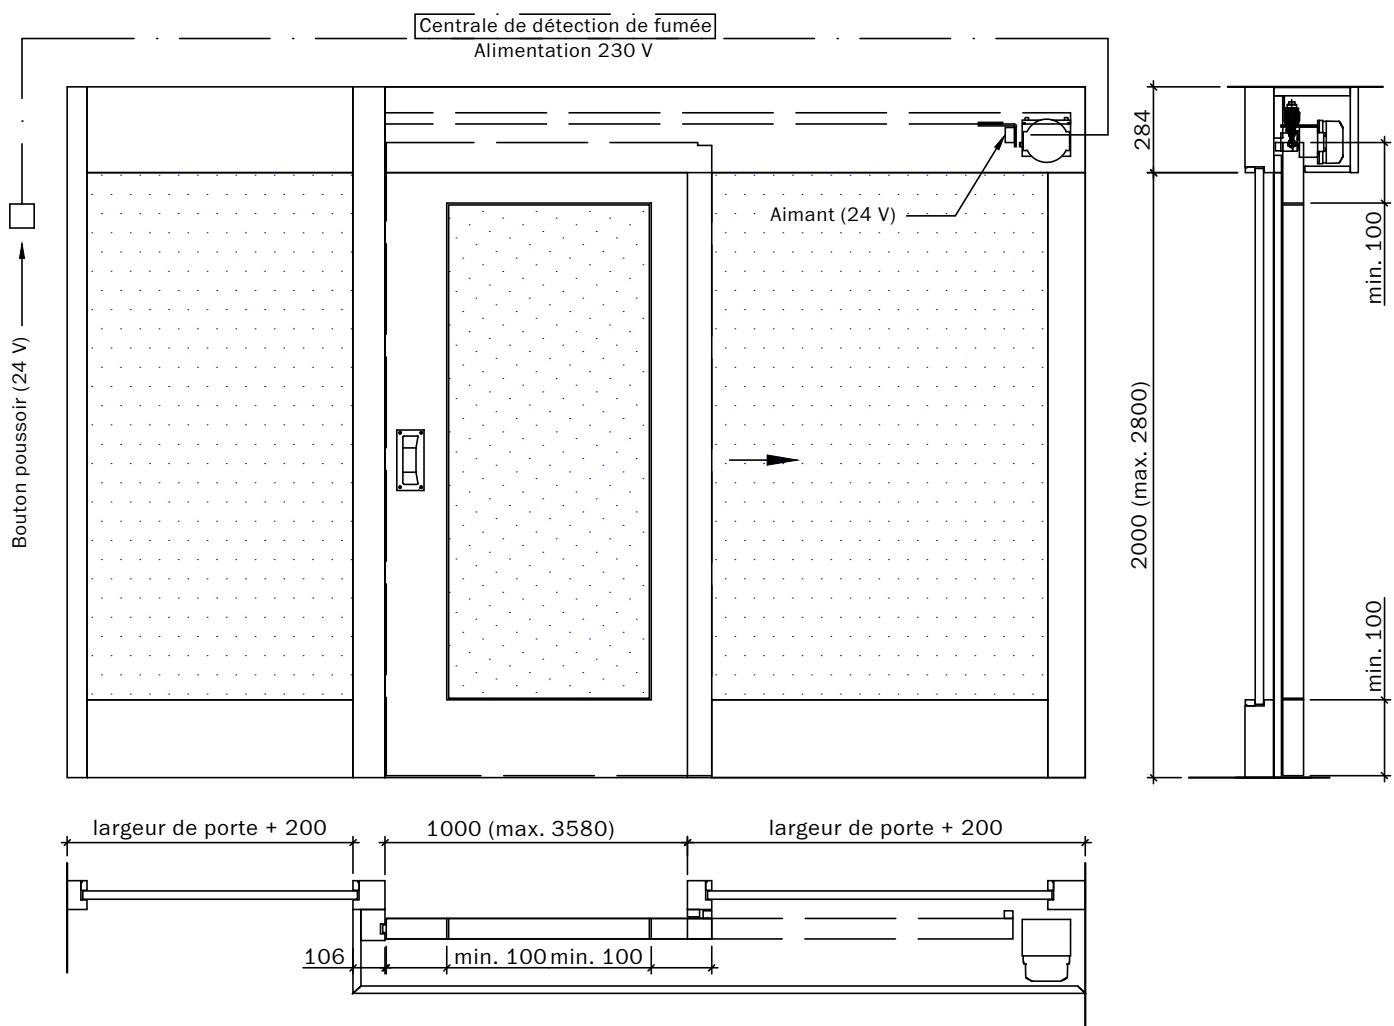

Ouverture manuelle, fermeture automatique avec ressort,
avec parties latérales en bois ou en verre

Frank Türen AG
T 041 624 90 90
www.frank-tueren.ch

**Portes coulissantes EI30, 1 vantail, panneau massif,
avec/sans vitrage ou remplissage**

dimension en mm

VKF Nr. 25475, 25492

Echelle: 1:25 page 15