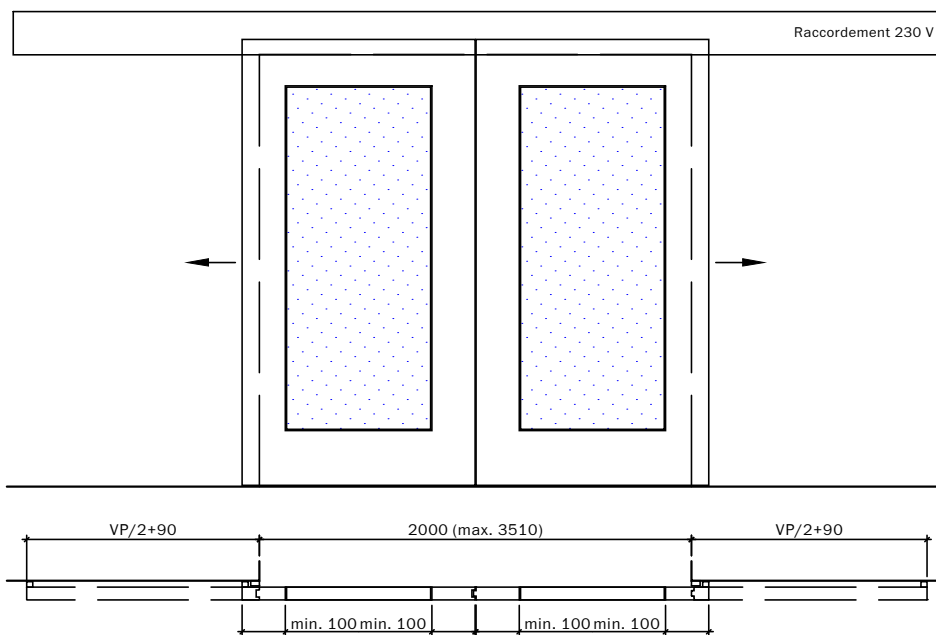

Ouverture automatique et fermeture avec mécanisme d'entraînement

Frank Türen AG
T 041 624 90 90
www.frank-tueren.ch

**Portes coulissantes EI30, 2 vantaux, panneau massif,
avec/sans vitrage ou remplissage**

dimension en mm

VKF Nr. 24006, 25489, 25498

Echelle: 1:35 page 25