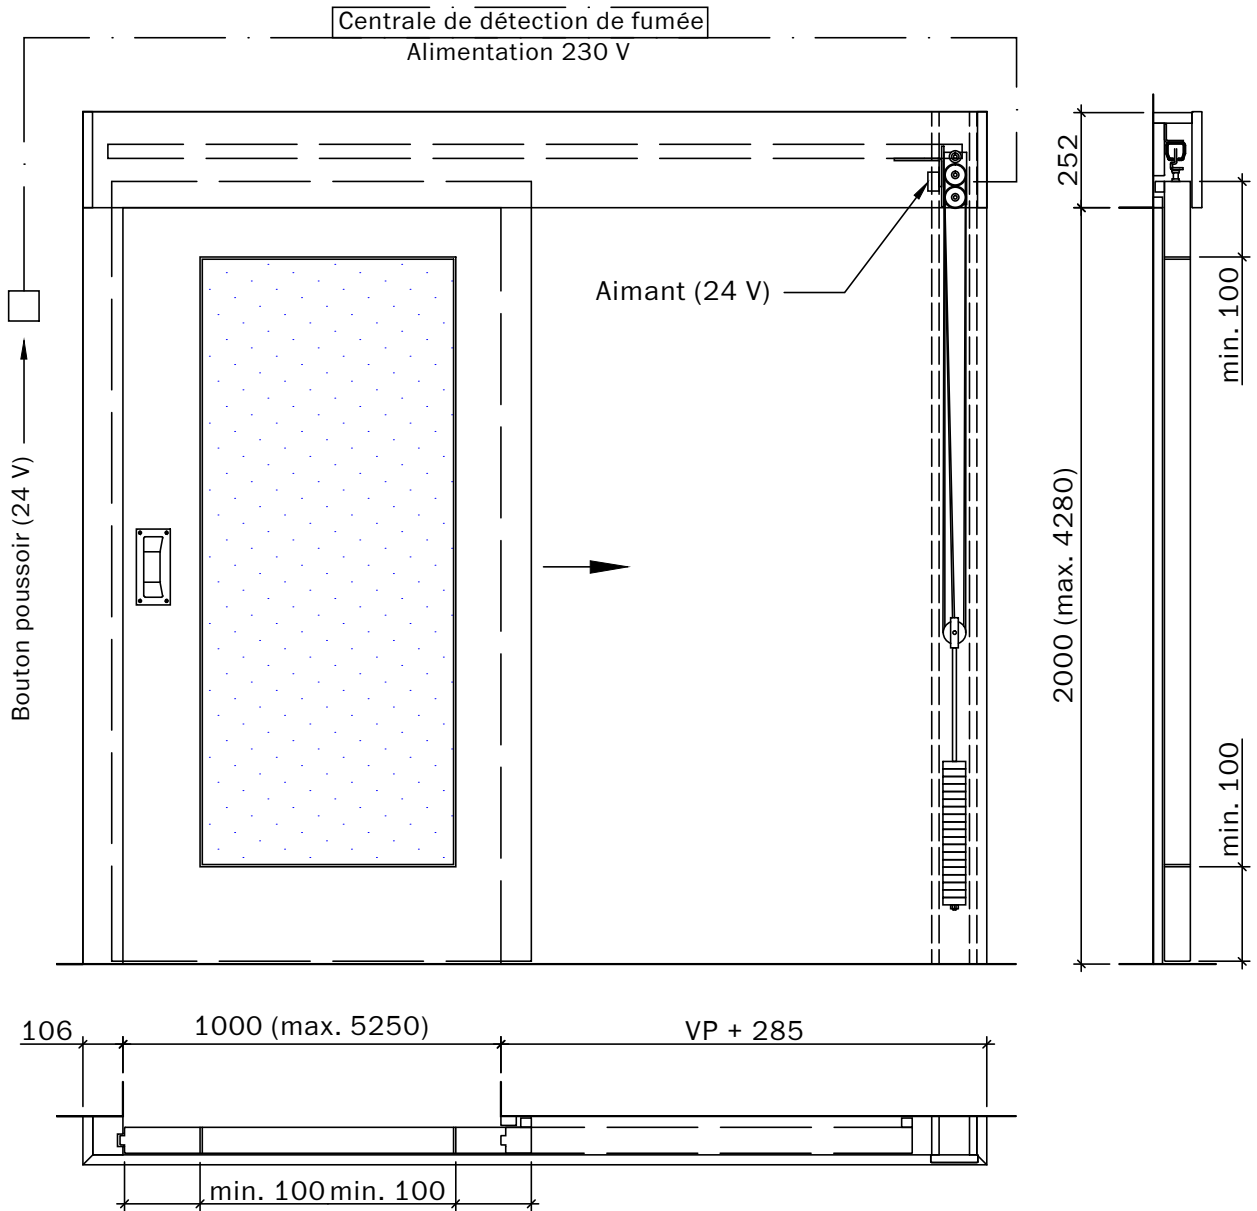

Ouverture manuelle, fermeture automatique avec contrepoids derrière

Frank Türen AG
T 041 624 90 90
www.frank-tueren.ch

**Portes coulissantes EI30, 1 vantail, panneau massif,
avec/sans vitrage ou remplissage**

dimension en mm

VKF Nr. 23997, 24011, 25475, 26364

Echelle: 1:20 page 4