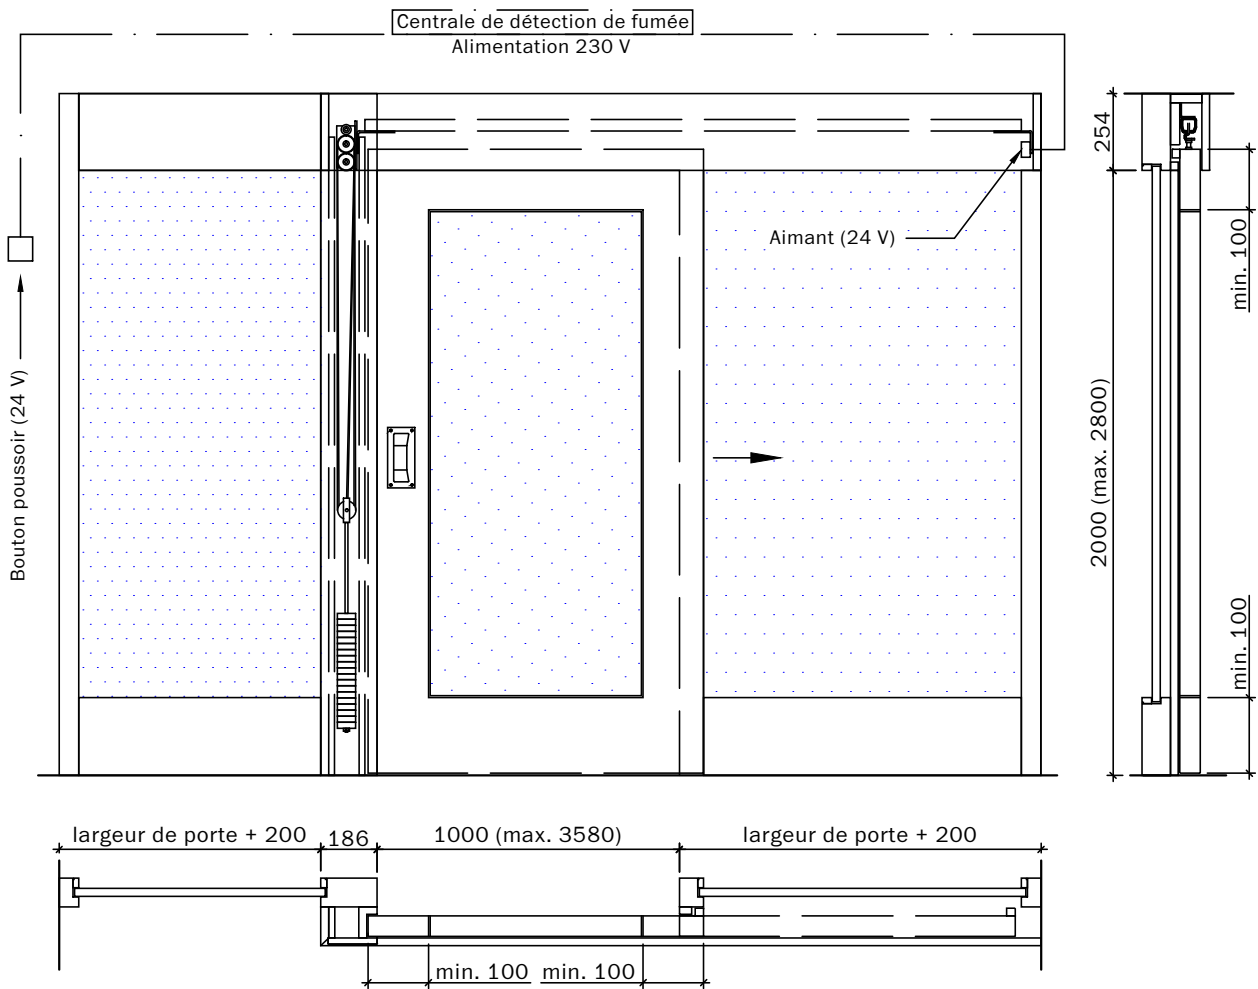

Ouverture manuelle, fermeture automatique avec contrepoids devant,
avec parties latérales en bois en verre

Frank Türen AG
T 041 624 90 90
www.frank-tueren.ch

**Portes coulissantes EI30, 1 vantail, panneau massif,
avec/sans vitrage ou remplissage**

dimension en mm

VKF Nr. 25475, 25492

Echelle: 1:25 page 7