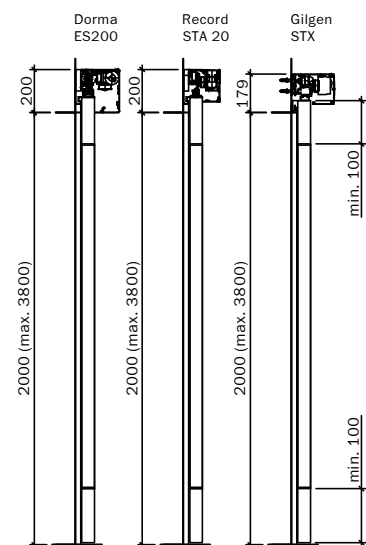

Ouverture automatique et fermeture avec mécanisme d'entraînement

Frank Türen AG
T 041 624 90 90
www.frank-tueren.ch

**Portes coulissantes EI30, 2 vantaux, panneau massif,
avec/sans vitrage ou remplissage**

dimension en mm

VKF Nr. 24006, 25489, 25498

Echelle: 1:35 page 25