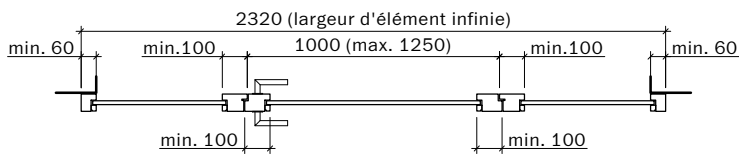

**Frank Türen AG**  
T 041 624 90 90  
www.frank-tueren.ch

**Porte avec cadre EI30, 1 vantail, panneau massif à cadre  
avec vitrage ou remplissage**

dimensions en mm

2320 (largeur d'élément infinie)  
1000 (max. 1840)

**Frank Türen AG**  
T 041 624 90 90  
www.frank-tueren.ch

**Porte avec cadre EI30, 1 vantail, panneau massif avec partie latérale et supérieure avec/sans vitrage ou remplissage**

dimensions en mm

VKF Nr. 23677, 23679, 20895

Echelle: 1:30 page 3

**Frank Türen AG**  
T 041 624 90 90  
www.frank-tueren.ch

**Porte avec cadre EI30, 2 vantail, panneau de portes à cadre  
avec vitrage ou remplissage**

dimensions en mm

**Frank Türen AG**  
 T 041 624 90 90  
 www.frank-tueren.ch

**Porte avec cadre EI30, 2 vantail, panneau de portes à cadre  
 avec/sans portail, partie latérale/supérieure avec vitrage  
 ou remplissage**

dimensions en mm

VKF Nr. 19714

Echelle: 1:25 page 9