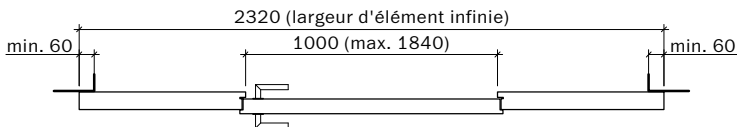

**Frank Türen AG**  
T 041 624 90 90  
www.frank-tueren.ch

**Porte avec cadre EI30, 1 vantail, panneau massif à cadre  
avec vitrage ou remplissage**

dimensions en mm

2320 (largeur d'élément infinie)  
1000 (max. 1840)

**Frank Türen AG**  
T 041 624 90 90  
www.frank-tueren.ch

**Porte avec cadre EI30, 1 vantail, panneau massif avec partie latérale et supérieure avec/sans vitrage ou remplissage**

dimensions en mm

VKF Nr. 23677, 23679, 20895