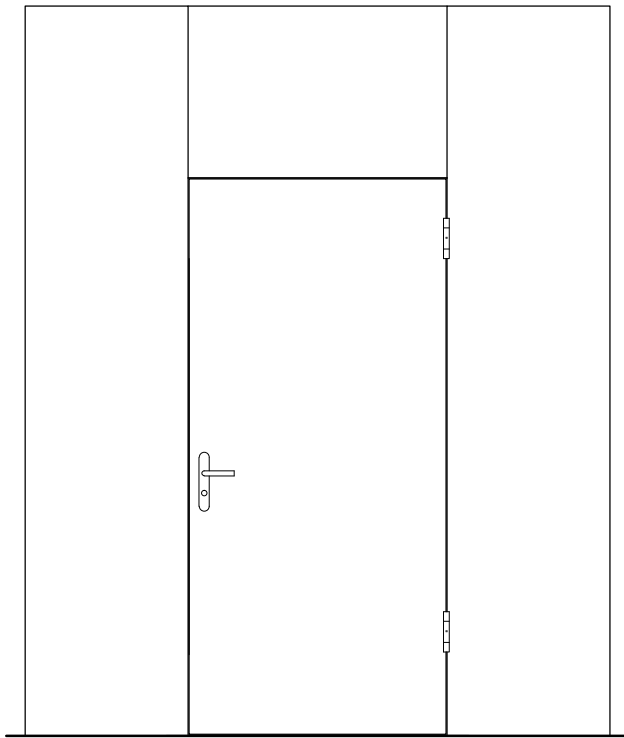

**Frank Türen AG**  
T 041 624 90 90  
www.frank-tueren.ch

**Porte avec cadre EI30, 1 vantail, panneau massif à cadre  
avec vitrage ou remplissage**

dimensions en mm

2320 (largeur d'élément infinie)  
1000 (max. 1840)

**Frank Türen AG**  
T 041 624 90 90  
www.frank-tueren.ch

**Porte avec cadre EI30, 1 vantail, panneau massif avec partie latérale et supérieure avec/sans vitrage ou remplissage**

dimensions en mm

VKF Nr. 23677, 23679, 20895

Echelle: 1:30 page 3

**Frank Türen AG**  
T 041 624 90 90  
www.frank-tueren.ch

**Porte avec cadre EI30, 2 vantail, panneau de portes à cadre  
avec vitrage ou remplissage**

dimensions en mm

**Frank Türen AG**  
 T 041 624 90 90  
 www.frank-tueren.ch

**Porte avec cadre EI30, 2 vantail, panneau de portes à cadre  
 avec/sans portail, partie latérale/supérieure avec vitrage  
 ou remplissage**

dimensions en mm

VKF Nr. 19714

Echelle: 1:25 page 9