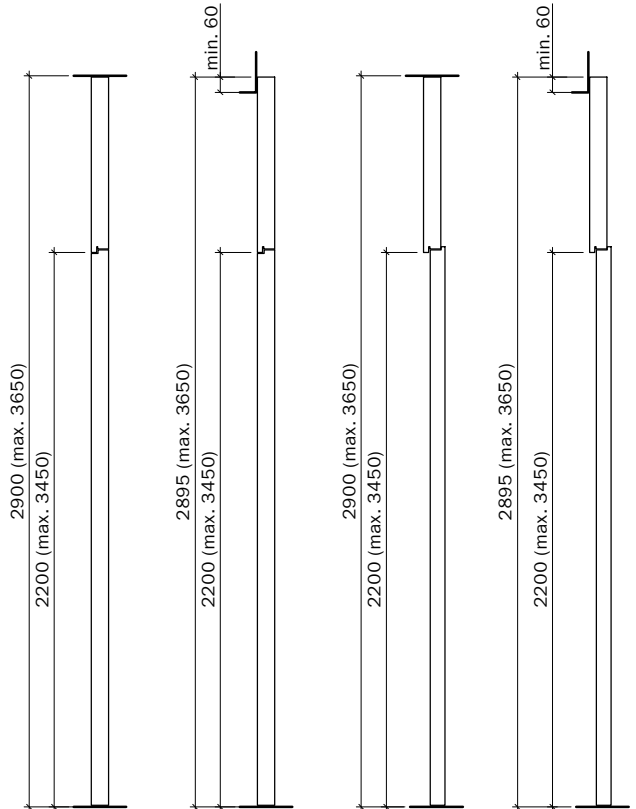

**Frank Türen AG**  
T 041 624 90 90  
www.frank-tueren.ch

**Porte avec cadre EI30, 1 vantail, panneau massif à cadre  
avec vitrage ou remplissage**

dimensions en mm

2320 (largeur d'élément infinie)  
1000 (max. 1840)

**Frank Türen AG**  
T 041 624 90 90  
www.frank-tueren.ch

**Porte avec cadre EI30, 1 vantail, panneau massif avec partie latérale et supérieure avec/sans vitrage ou remplissage**

dimensions en mm

VKF Nr. 23677, 23679, 20895

**Porte avec cadre EI30, 2 vantail, panneau de portes à cadre  
 avec/sans portail, partie latérale/supérieure avec vitrage  
 ou remplissage**

dimensions en mm

VKF Nr. 19714

Echelle: 1:25 page 9