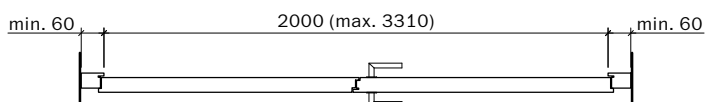

**Frank Türen AG**  
T 041 624 90 90  
www.frank-tueren.ch

**Porte avec cadre EI30, 1 vantail, panneau massif avec partie latérale et supérieure avec/sans vitrage ou remplissage**

dimensions en mm

VKF Nr. 23677, 23679, 20895

Echelle: 1:30 page 3

**Frank Türen AG**  
T 041 624 90 90  
www.frank-tueren.ch

**Porte avec cadre EI30, 2 vantail, panneau de portes à cadre  
avec vitrage ou remplissage**

dimensions en mm

**Frank Türen AG**  
 T 041 624 90 90  
 www.frank-tueren.ch