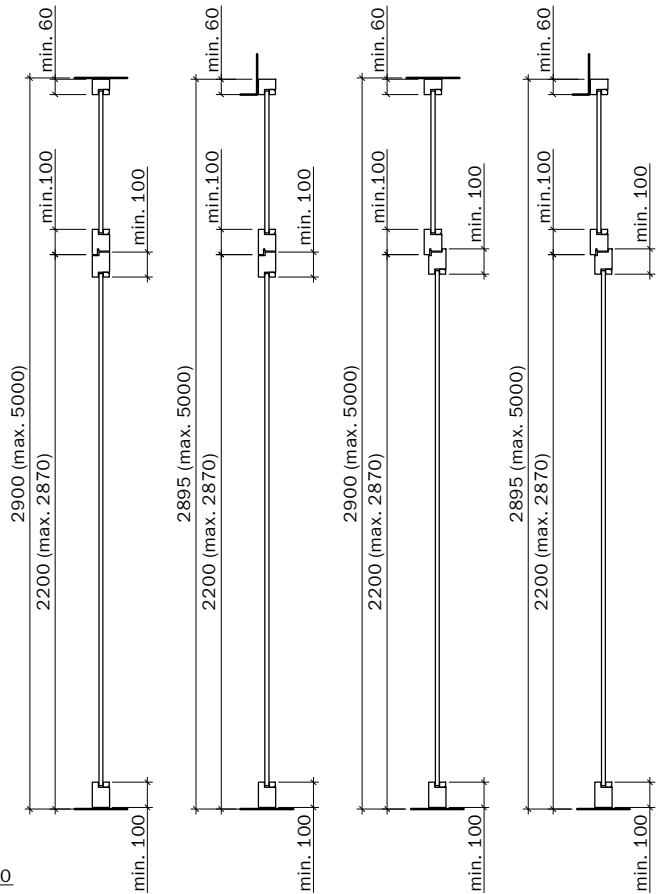

**Frank Türen AG**  
T 041 624 90 90  
www.frank-tueren.ch

**Porte avec cadre EI30, 1 vantail, panneau massif à cadre  
avec vitrage ou remplissage**

dimensions en mm

2320 (largeur d'élément infinie)  
1000 (max. 1840)

**Frank Türen AG**  
T 041 624 90 90  
www.frank-tueren.ch

**Porte avec cadre EI30, 1 vantail, panneau massif avec partie latérale et supérieure avec/sans vitrage ou remplissage**

dimensions en mm

VKF Nr. 23677, 23679, 20895

Echelle: 1:30 page 3

**Frank Türen AG**  
T 041 624 90 90  
www.frank-tueren.ch

**Porte avec cadre EI30, 2 vantail, panneau de portes à cadre  
avec vitrage ou remplissage**

dimensions en mm

**Frank Türen AG**  
 T 041 624 90 90  
 www.frank-tueren.ch

**Porte avec cadre EI30, 2 vantail, panneau de portes à cadre  
 avec/sans portail, partie latérale/supérieure avec vitrage  
 ou remplissage**

dimensions en mm

VKF Nr. 19714

Echelle: 1:25 page 9