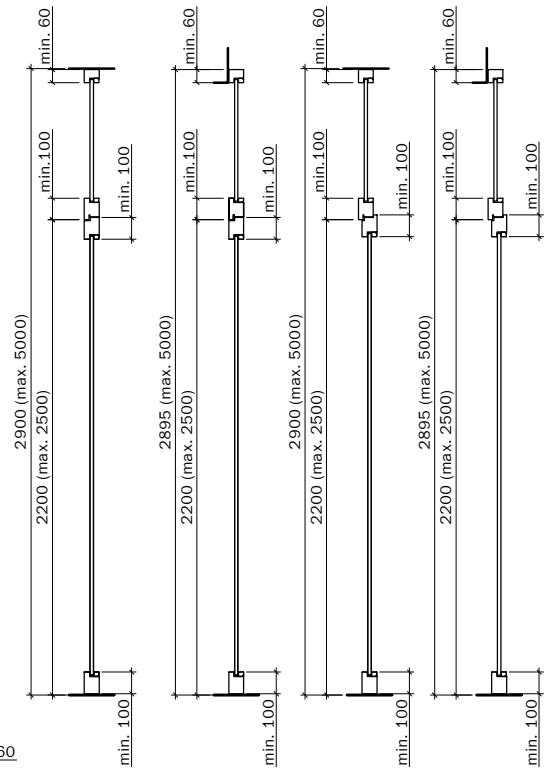

**Frank Türen AG**  
T 041 624 90 90  
www.frank-tueren.ch

**Porte avec cadre EI30, 1 vantail, panneau massif avec partie latérale et supérieure avec/sans vitrage ou remplissage**

dimensions en mm

VKF Nr. 23677, 23679, 20895

Echelle: 1:30 page 3

**Frank Türen AG**  
T 041 624 90 90  
www.frank-tueren.ch

**Porte avec cadre EI30, 2 vantail, panneau de portes à cadre  
avec vitrage ou remplissage**

dimensions en mm

**Frank Türen AG**  
 T 041 624 90 90  
 www.frank-tueren.ch

**Porte avec cadre EI30, 2 vantail, panneau de portes à cadre  
 avec/sans portail, partie latérale/supérieure avec vitrage  
 ou remplissage**

dimensions en mm

VKF Nr. 19714

Echelle: 1:25 page 9