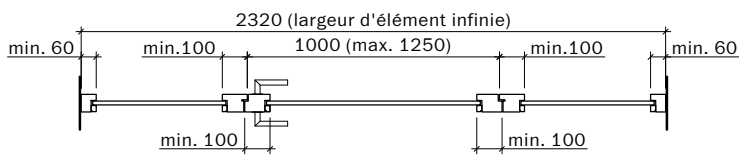

**Frank Türen AG**  
T 041 624 90 90  
www.frank-tueren.ch

**Porte avec cadre EI30, 1 vantail, panneau massif à cadre  
avec vitrage ou remplissage**

dimensions en mm

2320 (largeur d'élément infinie)  
1000 (max. 1840)

**Frank Türen AG**  
T 041 624 90 90  
www.frank-tueren.ch

**Porte avec cadre EI30, 1 vantail, panneau massif avec partie latérale et supérieure avec/sans vitrage ou remplissage**

dimensions en mm

VKF Nr. 23677, 23679, 20895

Echelle: 1:30 page 3

**Frank Türen AG**  
T 041 624 90 90  
www.frank-tueren.ch

**Porte avec cadre EI30, 2 vantail, panneau de portes à cadre  
avec vitrage ou remplissage**

dimensions en mm

**Frank Türen AG**  
 T 041 624 90 90  
 www.frank-tueren.ch

**Porte avec cadre EI30, 2 vantail, panneau de portes à cadre  
 avec/sans portail, partie latérale/supérieure avec vitrage  
 ou remplissage**

dimensions en mm

VKF Nr. 19714

Echelle: 1:25 page 9