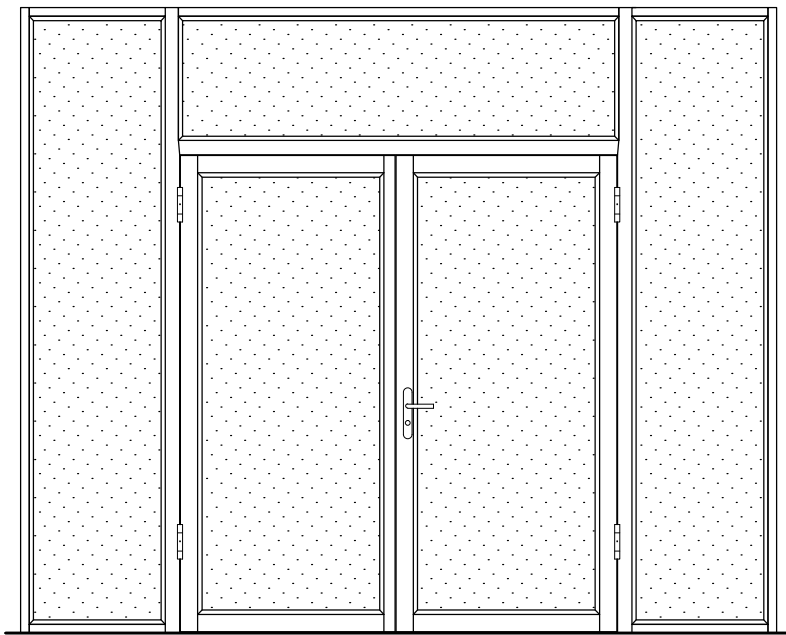

**Frank Türen AG**  
T 041 624 90 90  
www.frank-tueren.ch

**Porte avec cadre EI30, 1 vantail, panneau massif à cadre  
avec vitrage ou remplissage**

dimensions en mm

2320 (largeur d'élément infinie)  
1000 (max. 1840)

**Frank Türen AG**  
T 041 624 90 90  
www.frank-tueren.ch

**Porte avec cadre EI30, 1 vantail, panneau massif avec partie latérale et supérieure avec/sans vitrage ou remplissage**

dimensions en mm

VKF Nr. 23677, 23679, 20895

Echelle: 1:30 page 3

**Frank Türen AG**  
T 041 624 90 90  
www.frank-tueren.ch

**Porte avec cadre EI30, 2 vantail, panneau de portes à cadre  
avec vitrage ou remplissage**

dimensions en mm

**Frank Türen AG**  
 T 041 624 90 90  
 www.frank-tueren.ch

**Porte avec cadre EI30, 2 vantail, panneau de portes à cadre  
 avec/sans portail, partie latérale/supérieure avec vitrage  
 ou remplissage**

dimensions en mm

VKF Nr. 19714

Echelle: 1:25 page 9