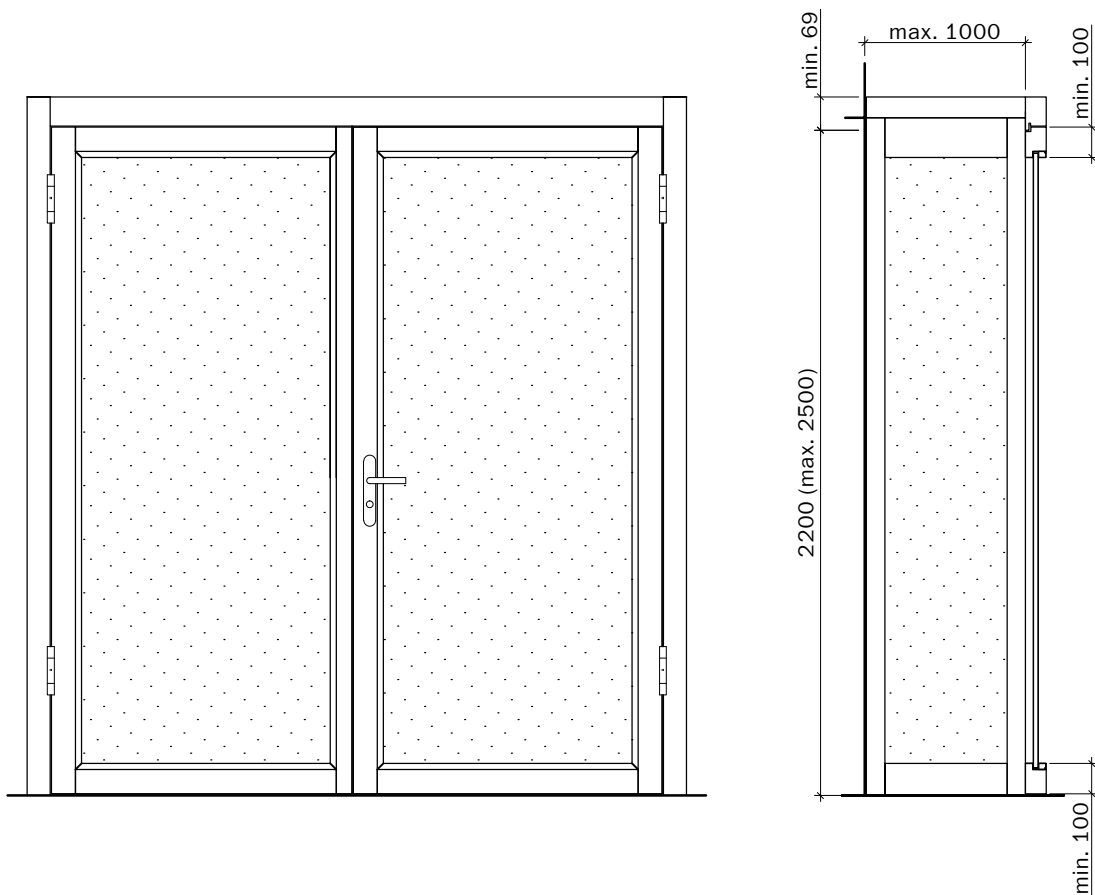

**Frank Türen AG**  
T 041 624 90 90  
www.frank-tueren.ch

**Porte avec cadre EI30, 1 vantail, panneau massif à cadre  
avec vitrage ou remplissage**

dimensions en mm

2320 (largeur d'élément infinie)  
1000 (max. 1840)

**Frank Türen AG**  
T 041 624 90 90  
www.frank-tueren.ch

**Porte avec cadre EI30, 1 vantail, panneau massif avec partie latérale et supérieure avec/sans vitrage ou remplissage**

dimensions en mm

VKF Nr. 23677, 23679, 20895

Echelle: 1:30 page 3

**Frank Türen AG**  
T 041 624 90 90  
www.frank-tueren.ch

**Porte avec cadre EI30, 2 vantail, panneau de portes à cadre  
avec vitrage ou remplissage**

dimensions en mm

**Frank Türen AG**  
 T 041 624 90 90  
 www.frank-tueren.ch

**Porte avec cadre EI30, 2 vantail, panneau de portes à cadre  
 avec/sans portail, partie latérale/supérieure avec vitrage  
 ou remplissage**

dimensions en mm

VKF Nr. 19714

Echelle: 1:25 page 9