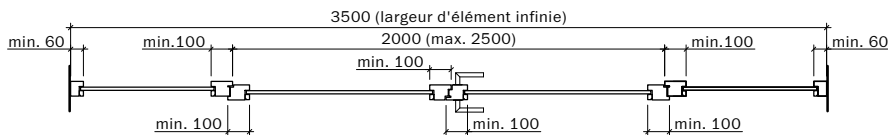

Echelle: 1:30 page 3

**Frank Türen AG**  
T 041 624 90 90  
www.frank-tueren.ch

**Porte avec cadre EI30, 2 vantail, panneau de portes à cadre  
avec vitrage ou remplissage**

dimensions en mm

**Frank Türen AG**  
 T 041 624 90 90  
 www.frank-tueren.ch

**Porte avec cadre EI30, 2 vantail, panneau de portes à cadre  
 avec/sans portail, partie latérale/supérieure avec vitrage  
 ou remplissage**

dimensions en mm

VKF Nr. 19714

Echelle: 1:25 page 9