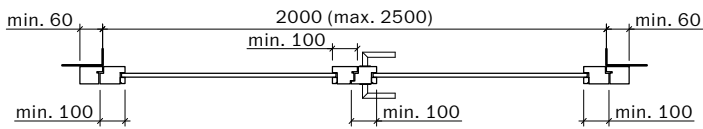

**Frank Türen AG**  
T 041 624 90 90  
www.frank-tueren.ch

**Porte avec cadre EI30, 1 vantail, panneau massif avec partie latérale et supérieure avec/sans vitrage ou remplissage**

dimensions en mm

VKF Nr. 23677, 23679, 20895

Echelle: 1:30 page 3

**Frank Türen AG**  
T 041 624 90 90  
www.frank-tueren.ch

**Porte avec cadre EI30, 2 vantail, panneau de portes à cadre  
avec vitrage ou remplissage**

dimensions en mm

**Frank Türen AG**  
 T 041 624 90 90  
 www.frank-tueren.ch