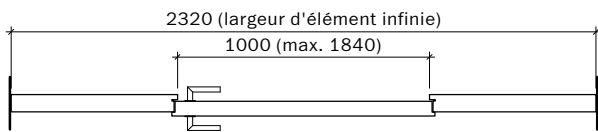

**Frank Türen AG**  
T 041 624 90 90  
www.frank-tueren.ch

**Porte avec cadre EI30, 1 vantail, panneau massif à cadre  
avec vitrage ou remplissage**

dimensions en mm

2320 (largeur d'élément infinie)  
1000 (max. 1840)

**Frank Türen AG**  
T 041 624 90 90  
www.frank-tueren.ch

**Porte avec cadre EI30, 1 vantail, panneau massif avec partie latérale et supérieure avec/sans vitrage ou remplissage**

dimensions en mm

VKF Nr. 23677, 23679, 20895