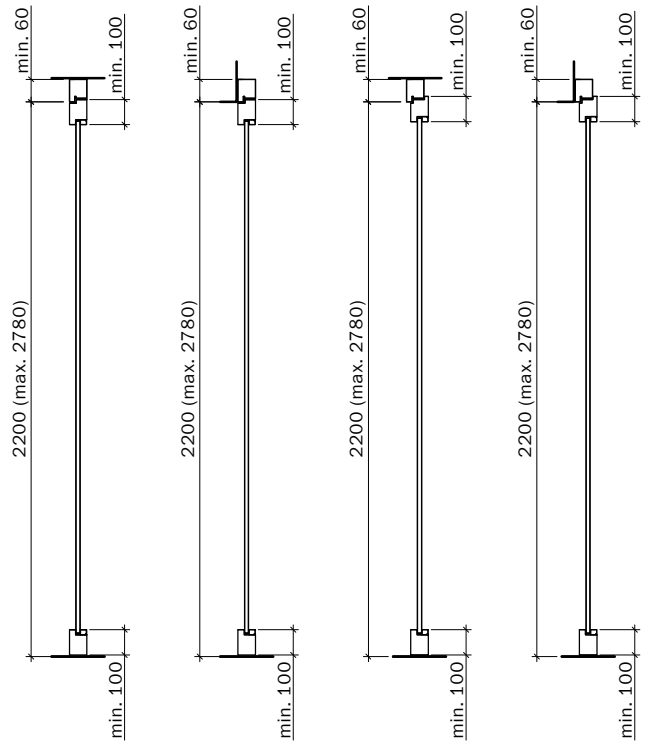

**Frank Türen AG**  
T 041 624 90 90  
www.frank-tueren.ch

**Porte avec cadre EI30, 1 vantail, panneau massif à cadre  
avec vitrage ou remplissage**

dimensions en mm

2320 (largeur d'élément infinie)  
1000 (max. 1840)

**Frank Türen AG**  
T 041 624 90 90  
www.frank-tueren.ch

**Porte avec cadre EI30, 1 vantail, panneau massif avec partie latérale et supérieure avec/sans vitrage ou remplissage**

dimensions en mm

VKF Nr. 23677, 23679, 20895

Echelle: 1:30 page 3

**Frank Türen AG**  
T 041 624 90 90  
www.frank-tueren.ch

**Porte avec cadre EI30, 2 vantail, panneau de portes à cadre  
avec vitrage ou remplissage**

dimensions en mm

**Frank Türen AG**  
 T 041 624 90 90  
 www.frank-tueren.ch

**Porte avec cadre EI30, 2 vantail, panneau de portes à cadre  
 avec/sans portail, partie latérale/supérieure avec vitrage  
 ou remplissage**

dimensions en mm

VKF Nr. 19714

Echelle: 1:25 page 9