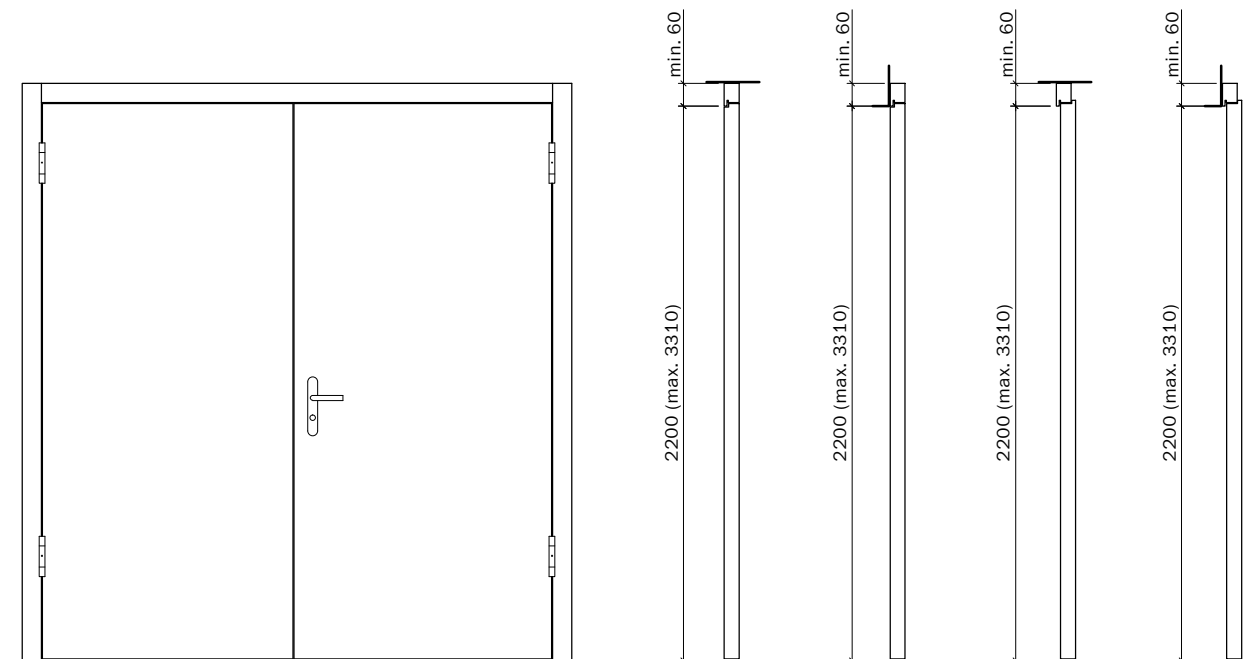

**Frank Türen AG**  
T 041 624 90 90  
www.frank-tueren.ch

**Porte avec cadre EI30, 1 vantail, panneau massif à cadre  
avec vitrage ou remplissage**

dimensions en mm

2320 (largeur d'élément infinie)  
1000 (max. 1840)

**Frank Türen AG**  
T 041 624 90 90  
www.frank-tueren.ch

**Porte avec cadre EI30, 1 vantail, panneau massif avec partie latérale et supérieure avec/sans vitrage ou remplissage**

dimensions en mm

VKF Nr. 23677, 23679, 20895

Echelle: 1:30 page 3

**Frank Türen AG**  
T 041 624 90 90  
www.frank-tueren.ch

**Porte avec cadre EI30, 2 vantail, panneau de portes à cadre  
avec vitrage ou remplissage**

dimensions en mm

**Frank Türen AG**  
 T 041 624 90 90  
 www.frank-tueren.ch