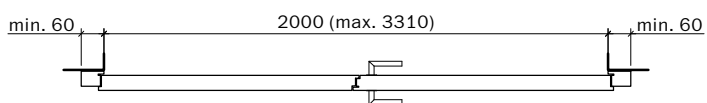

**Frank Türen AG**  
T 041 624 90 90  
www.frank-tueren.ch

**Porte avec cadre EI30, 1 vantail, panneau massif avec partie latérale et supérieure avec/sans vitrage ou remplissage**

dimensions en mm

VKF Nr. 23677, 23679, 20895

Echelle: 1:30 page 3

**Frank Türen AG**  
T 041 624 90 90  
www.frank-tueren.ch

**Porte avec cadre EI30, 2 vantail, panneau de portes à cadre  
avec vitrage ou remplissage**

dimensions en mm

**Frank Türen AG**  
 T 041 624 90 90  
 www.frank-tueren.ch