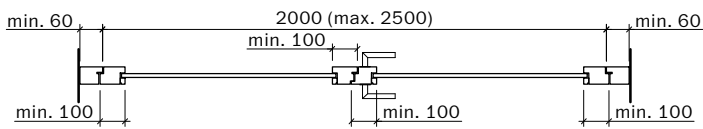

**Frank Türen AG**  
T 041 624 90 90  
www.frank-tueren.ch

**Porte avec cadre EI30, 1 vantail, panneau massif avec partie latérale et supérieure avec/sans vitrage ou remplissage**

dimensions en mm

VKF Nr. 23677, 23679, 20895

Echelle: 1:30 page 3

**Frank Türen AG**  
T 041 624 90 90  
www.frank-tueren.ch

**Porte avec cadre EI30, 2 vantail, panneau de portes à cadre  
avec vitrage ou remplissage**

dimensions en mm

**Frank Türen AG**  
 T 041 624 90 90  
 www.frank-tueren.ch