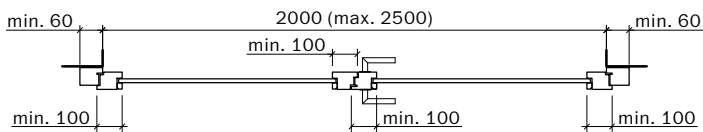

**Frank Türen AG**  
T 041 624 90 90  
www.frank-tueren.ch

**Porte avec cadre EI30, 1 vantail, panneau massif avec partie latérale et supérieure avec/sans vitrage ou remplissage**

dimensions en mm

VKF Nr. 23677, 23679, 20895

Echelle: 1:30 page 3

**Frank Türen AG**  
T 041 624 90 90  
www.frank-tueren.ch

**Porte avec cadre EI30, 2 vantail, panneau de portes à cadre  
avec vitrage ou remplissage**

dimensions en mm

**Frank Türen AG**  
 T 041 624 90 90  
 www.frank-tueren.ch