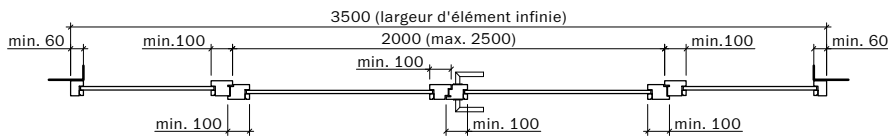

Echelle: 1:30 page 3

**Frank Türen AG**  
T 041 624 90 90  
www.frank-tueren.ch

**Porte avec cadre EI30, 2 vantail, panneau de portes à cadre  
avec vitrage ou remplissage**

dimensions en mm

**Frank Türen AG**  
 T 041 624 90 90  
 www.frank-tueren.ch

**Porte avec cadre EI30, 2 vantail, panneau de portes à cadre  
 avec/sans portail, partie latérale/supérieure avec vitrage  
 ou remplissage**

dimensions en mm

VKF Nr. 19714

Echelle: 1:25 page 9