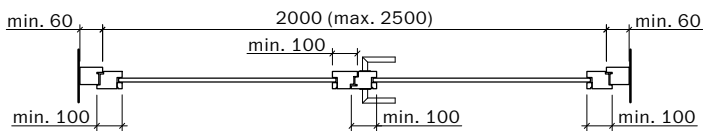

**Frank Türen AG**  
T 041 624 90 90  
www.frank-tueren.ch

**Porte avec cadre EI30, 1 vantail, panneau massif avec partie latérale et supérieure avec/sans vitrage ou remplissage**

dimensions en mm

VKF Nr. 23677, 23679, 20895

Echelle: 1:30 page 3

**Frank Türen AG**  
T 041 624 90 90  
www.frank-tueren.ch

**Porte avec cadre EI30, 2 vantail, panneau de portes à cadre  
avec vitrage ou remplissage**

dimensions en mm

**Frank Türen AG**  
 T 041 624 90 90  
 www.frank-tueren.ch