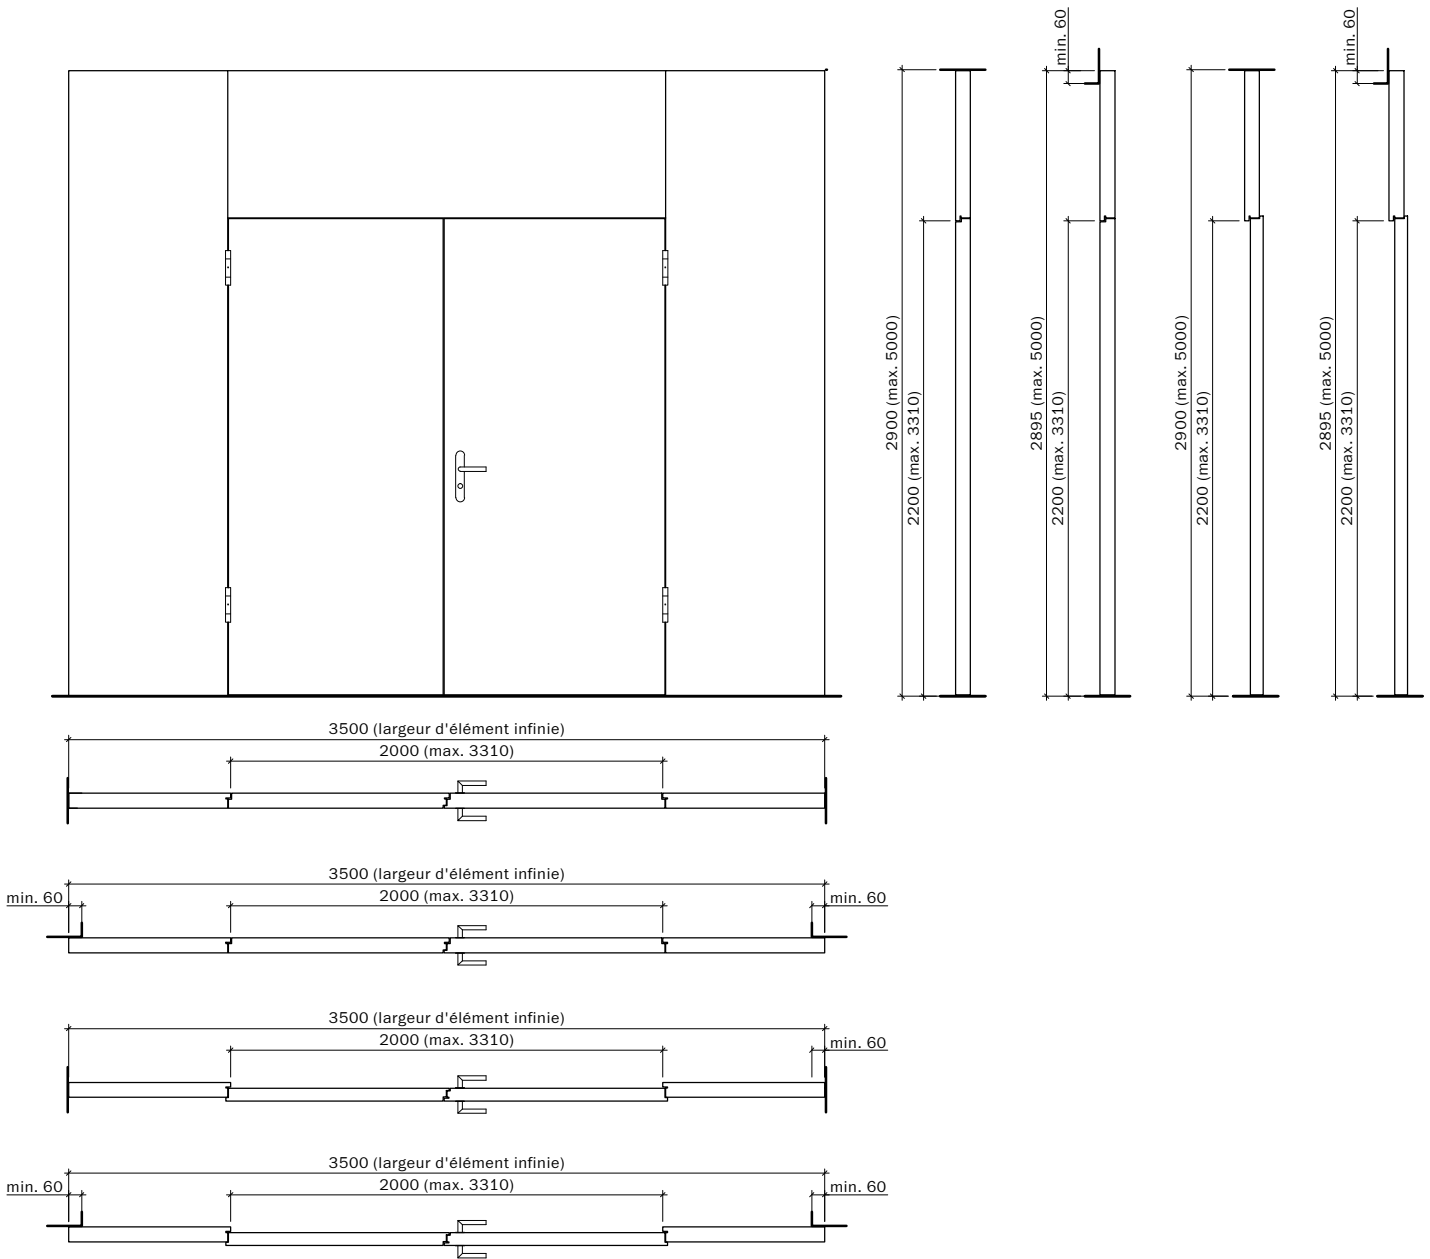

**Frank Türen AG**  
T 041 624 90 90  
www.frank-tueren.ch

**Porte avec cadre EI30, 1 vantail, panneau massif à cadre  
avec vitrage ou remplissage**

dimensions en mm

2320 (largeur d'élément infinie)  
1000 (max. 1840)

Echelle: 1:30 page 3

**Frank Türen AG**  
T 041 624 90 90  
www.frank-tueren.ch

**Porte avec cadre EI30, 2 vantail, panneau de portes à cadre  
avec vitrage ou remplissage**

dimensions en mm

**Frank Türen AG**  
 T 041 624 90 90  
 www.frank-tueren.ch

**Porte avec cadre EI30, 2 vantail, panneau de portes à cadre  
 avec/sans portail, partie latérale/supérieure avec vitrage  
 ou remplissage**

dimensions en mm

VKF Nr. 19714

Echelle: 1:25 page 9