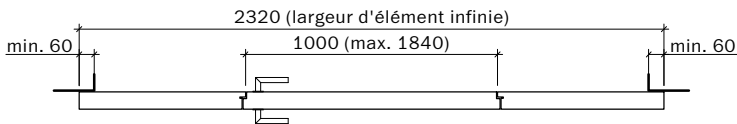

**Frank Türen AG**  
T 041 624 90 90  
www.frank-tueren.ch

**Porte avec cadre EI30, 1 vantail, panneau massif à cadre  
avec vitrage ou remplissage**

dimensions en mm

2320 (largeur d'élément infinie)  
1000 (max. 1840)

**Frank Türen AG**  
T 041 624 90 90  
www.frank-tueren.ch

**Porte avec cadre EI30, 1 vantail, panneau massif avec partie latérale et supérieure avec/sans vitrage ou remplissage**

dimensions en mm

VKF Nr. 23677, 23679, 20895