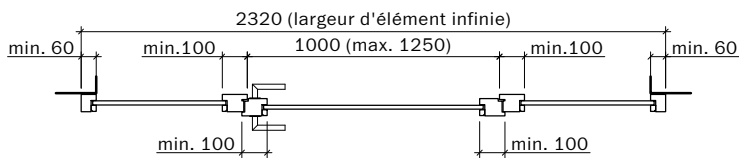

**Frank Türen AG**  
T 041 624 90 90  
www.frank-tueren.ch

**Porte avec cadre EI30, 1 vantail, panneau massif à cadre  
avec vitrage ou remplissage**

dimensions en mm

2320 (largeur d'élément infinie)  
1000 (max. 1840)

**Frank Türen AG**  
T 041 624 90 90  
www.frank-tueren.ch

**Porte avec cadre EI30, 1 vantail, panneau massif avec partie latérale et supérieure avec/sans vitrage ou remplissage**

dimensions en mm

VKF Nr. 23677, 23679, 20895

Echelle: 1:30 page 3

**Frank Türen AG**  
T 041 624 90 90  
www.frank-tueren.ch

**Porte avec cadre EI30, 2 vantail, panneau de portes à cadre  
avec vitrage ou remplissage**

dimensions en mm

**Frank Türen AG**  
 T 041 624 90 90  
 www.frank-tueren.ch

**Porte avec cadre EI30, 2 vantail, panneau de portes à cadre  
 avec/sans portail, partie latérale/supérieure avec vitrage  
 ou remplissage**

dimensions en mm

VKF Nr. 19714

Echelle: 1:25 page 9