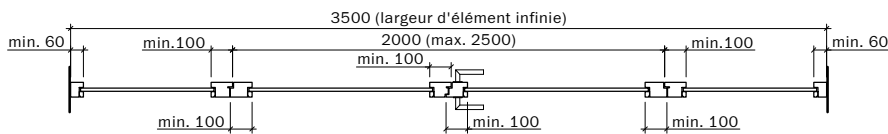

Echelle: 1:30 page 3

**Frank Türen AG**  
T 041 624 90 90  
www.frank-tueren.ch

**Porte avec cadre EI30, 2 vantail, panneau de portes à cadre  
avec vitrage ou remplissage**

dimensions en mm

**Frank Türen AG**  
 T 041 624 90 90  
 www.frank-tueren.ch

**Porte avec cadre EI30, 2 vantail, panneau de portes à cadre  
 avec/sans portail, partie latérale/supérieure avec vitrage  
 ou remplissage**

dimensions en mm

VKF Nr. 19714

Echelle: 1:25 page 9