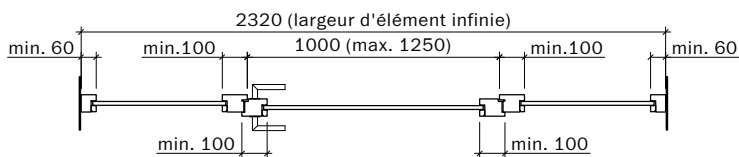

**Frank Türen AG**  
T 041 624 90 90  
www.frank-tueren.ch

**Porte avec cadre EI30, 1 vantail, panneau massif à cadre  
avec vitrage ou remplissage**

dimensions en mm

2320 (largeur d'élément infinie)  
1000 (max. 1840)

**Frank Türen AG**  
T 041 624 90 90  
www.frank-tueren.ch

**Porte avec cadre EI30, 1 vantail, panneau massif avec partie latérale et supérieure avec/sans vitrage ou remplissage**

dimensions en mm

VKF Nr. 23677, 23679, 20895

Echelle: 1:30 page 3

**Frank Türen AG**  
T 041 624 90 90  
www.frank-tueren.ch

**Porte avec cadre EI30, 2 vantail, panneau de portes à cadre  
avec vitrage ou remplissage**

dimensions en mm

**Frank Türen AG**  
 T 041 624 90 90  
 www.frank-tueren.ch