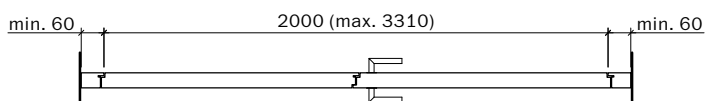

**Frank Türen AG**  
T 041 624 90 90  
www.frank-tueren.ch

**Porte avec cadre EI30, 1 vantail, panneau massif avec partie latérale et supérieure avec/sans vitrage ou remplissage**

dimensions en mm

VKF Nr. 23677, 23679, 20895

Echelle: 1:30 page 3

**Frank Türen AG**  
T 041 624 90 90  
www.frank-tueren.ch

**Porte avec cadre EI30, 2 vantail, panneau de portes à cadre  
avec vitrage ou remplissage**

dimensions en mm

**Frank Türen AG**  
 T 041 624 90 90  
 www.frank-tueren.ch