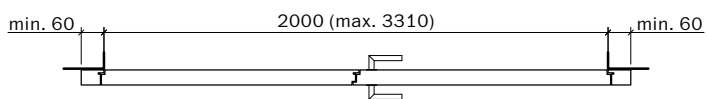

**Frank Türen AG**  
T 041 624 90 90  
www.frank-tueren.ch

**Porte avec cadre EI30, 1 vantail, panneau massif avec partie latérale et supérieure avec/sans vitrage ou remplissage**

dimensions en mm

VKF Nr. 23677, 23679, 20895

Echelle: 1:30 page 3

**Frank Türen AG**  
T 041 624 90 90  
www.frank-tueren.ch

**Porte avec cadre EI30, 2 vantail, panneau de portes à cadre  
avec vitrage ou remplissage**

dimensions en mm

**Frank Türen AG**  
 T 041 624 90 90  
 www.frank-tueren.ch