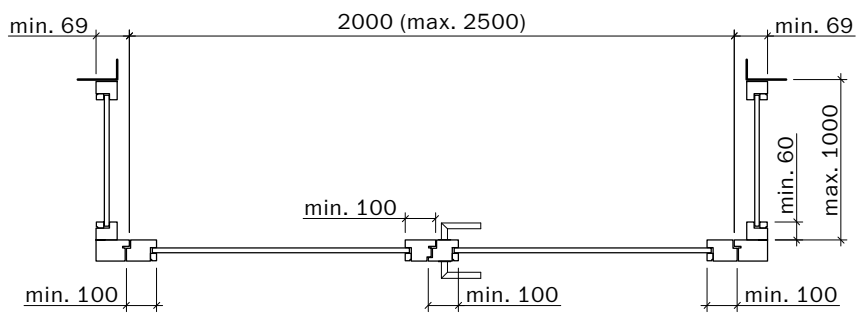

Echelle: 1:30 page 3

**Frank Türen AG**  
T 041 624 90 90  
www.frank-tueren.ch

**Porte avec cadre EI30, 2 vantail, panneau de portes à cadre  
avec vitrage ou remplissage**

dimensions en mm

**Frank Türen AG**  
 T 041 624 90 90  
 www.frank-tueren.ch

**Porte avec cadre EI30, 2 vantail, panneau de portes à cadre  
 avec/sans portail, partie latérale/supérieure avec vitrage  
 ou remplissage**

dimensions en mm

VKF Nr. 19714

Echelle: 1:25 page 9