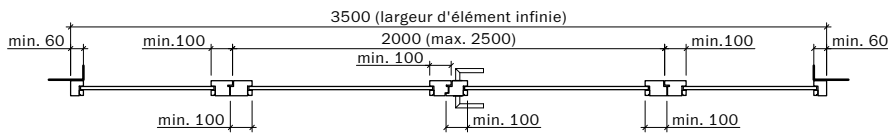

Echelle: 1:30 page 3

**Frank Türen AG**  
T 041 624 90 90  
www.frank-tueren.ch

**Porte avec cadre EI30, 2 vantail, panneau de portes à cadre  
avec vitrage ou remplissage**

dimensions en mm

**Frank Türen AG**  
 T 041 624 90 90  
 www.frank-tueren.ch

**Porte avec cadre EI30, 2 vantail, panneau de portes à cadre  
 avec/sans portail, partie latérale/supérieure avec vitrage  
 ou remplissage**

dimensions en mm

VKF Nr. 19714

Echelle: 1:25 page 9