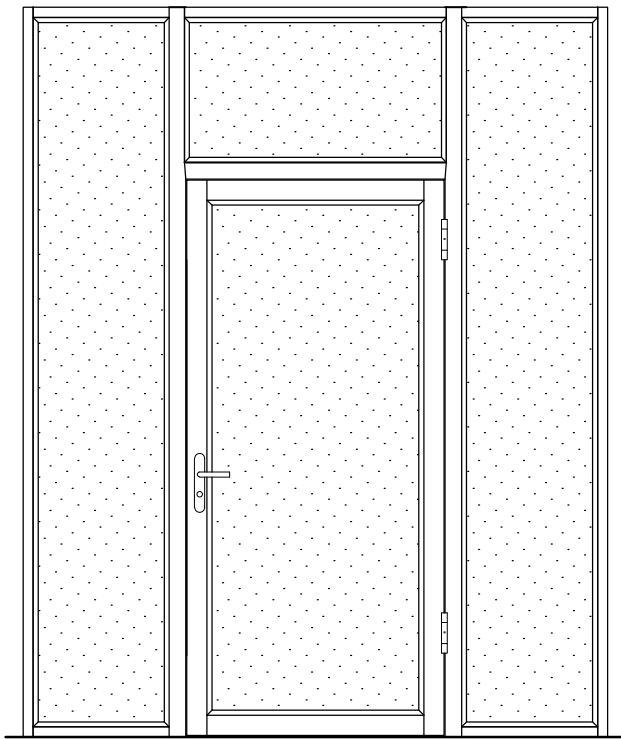

**Frank Türen AG**  
T 041 624 90 90  
www.frank-tueren.ch

**Porte avec cadre EI30, 1 vantail, panneau massif à cadre  
avec vitrage ou remplissage**

dimensions en mm

2320 (largeur d'élément infinie)  
1000 (max. 1840)

**Frank Türen AG**  
T 041 624 90 90  
www.frank-tueren.ch

**Porte avec cadre EI30, 1 vantail, panneau massif avec partie latérale et supérieure avec/sans vitrage ou remplissage**

dimensions en mm

VKF Nr. 23677, 23679, 20895

Echelle: 1:30 page 3

**Frank Türen AG**  
T 041 624 90 90  
www.frank-tueren.ch

**Porte avec cadre EI30, 2 vantail, panneau de portes à cadre  
avec vitrage ou remplissage**

dimensions en mm

**Frank Türen AG**  
 T 041 624 90 90  
 www.frank-tueren.ch

**Porte avec cadre EI30, 2 vantail, panneau de portes à cadre  
 avec/sans portail, partie latérale/supérieure avec vitrage  
 ou remplissage**

dimensions en mm

VKF Nr. 19714

Echelle: 1:25 page 9