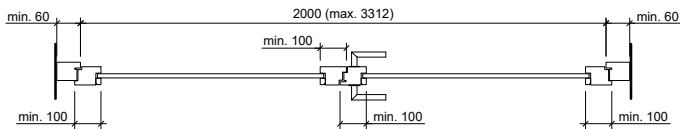

Porte avec cadre EI30, 1 vantail, panneau de portes à cadre avec partie latérale et supérieure avec vitrage ou remplissage

dimensions en mm

VKF Nr. 23701

Echelle: 1:30 page 4

Frank Türen AG
T 041 624 90 90
www.frank-tueren.ch

Porte avec cadre EI30/EI60/EI90, 2 vantaux, panneau massif dimensions en mm
avec/sans vitrage ou remplissage

VKF Nr. 23678, 23719, 32446, 30194, 32311, 30193, 32236

Echelle: 1:30 page 5

Frank Türen AG
 T 041 624 90 90
 www.frank-tueren.ch