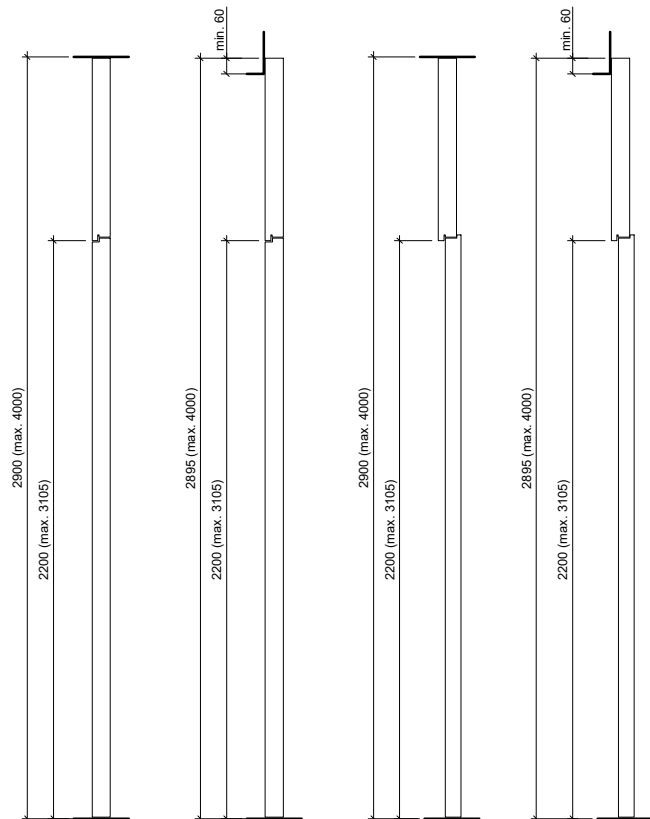

Frank Türen AG
T 041 624 90 90
www.frank-tueren.ch

**Porte avec cadre EI30, 1 vantail, panneau de portes à cadre
avec vitrage ou remplissage**

dimensions en mm

VKF Nr. 23698

Echelle: 1:25 page 2

Frank Türen AG
T 041 624 90 90
www.frank-tueren.ch

Porte avec cadre EI30, 1 vantail, panneau massif avec partie latérale et supérieure avec/sans vitrage ou remplissage

dimensions en mm

VKF Nr. 23679, 23720

Echelle: 1:30 page 3

Frank Türen AG
T 041 624 90 90
www.frank-tueren.ch

Porte avec cadre EI30, 1 vantail, panneau de portes à cadre avec partie latérale et supérieure avec vitrage ou remplissage

dimensions en mm

VKF Nr. 23701

Echelle: 1:30 page 4

Frank Türen AG
T 041 624 90 90
www.frank-tueren.ch