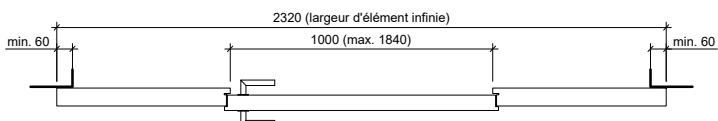

Frank Türen AG
T 041 624 90 90
www.frank-tueren.ch

**Porte avec cadre EI30, 1 vantail, panneau de portes à cadre
avec vitrage ou remplissage**

dimensions en mm

VKF Nr. 23698

Echelle: 1:25 page 2

Frank Türen AG
T 041 624 90 90
www.frank-tueren.ch

Porte avec cadre EI30, 1 vantail, panneau massif avec partie latérale et supérieure avec/sans vitrage ou remplissage

dimensions en mm

VKF Nr. 23679, 23720

Echelle: 1:30 page 3

Frank Türen AG
T 041 624 90 90
www.frank-tueren.ch

Porte avec cadre EI30, 1 vantail, panneau de portes à cadre avec partie latérale et supérieure avec vitrage ou remplissage

dimensions en mm

VKF Nr. 23701

Echelle: 1:30 page 4

Frank Türen AG
T 041 624 90 90
www.frank-tueren.ch