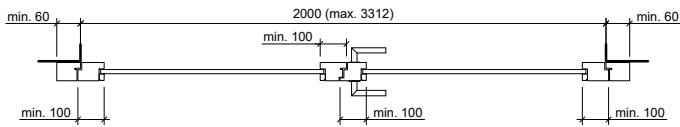

Porte avec cadre EI30, 1 vantail, panneau de portes à cadre avec partie latérale et supérieure avec vitrage ou remplissage

dimensions en mm

VKF Nr. 23701

Echelle: 1:30 page 4

Frank Türen AG
T 041 624 90 90
www.frank-tueren.ch

Porte avec cadre EI30/EI60/EI90, 2 vantaux, panneau massif dimensions en mm
avec/sans vitrage ou remplissage

VKF Nr. 23678, 23719, 32446, 30194, 32311, 30193, 32236

Echelle: 1:30 page 5

Frank Türen AG
 T 041 624 90 90
 www.frank-tueren.ch