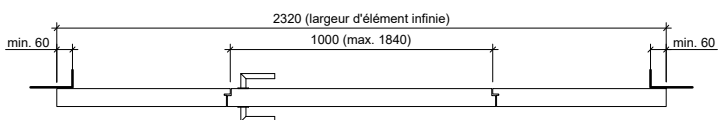

Frank Türen AG
T 041 624 90 90
www.frank-tueren.ch

**Porte avec cadre EI30, 1 vantail, panneau de portes à cadre
avec vitrage ou remplissage**

dimensions en mm

VKF Nr. 23698

Echelle: 1:25 page 2

Frank Türen AG
T 041 624 90 90
www.frank-tueren.ch

Porte avec cadre EI30, 1 vantail, panneau massif avec partie latérale et supérieure avec/sans vitrage ou remplissage

dimensions en mm

VKF Nr. 23679, 23720

Echelle: 1:30 page 3

Frank Türen AG
T 041 624 90 90
www.frank-tueren.ch

Porte avec cadre EI30, 1 vantail, panneau de portes à cadre avec partie latérale et supérieure avec vitrage ou remplissage

dimensions en mm

VKF Nr. 23701

Echelle: 1:30 page 4

Frank Türen AG
T 041 624 90 90
www.frank-tueren.ch