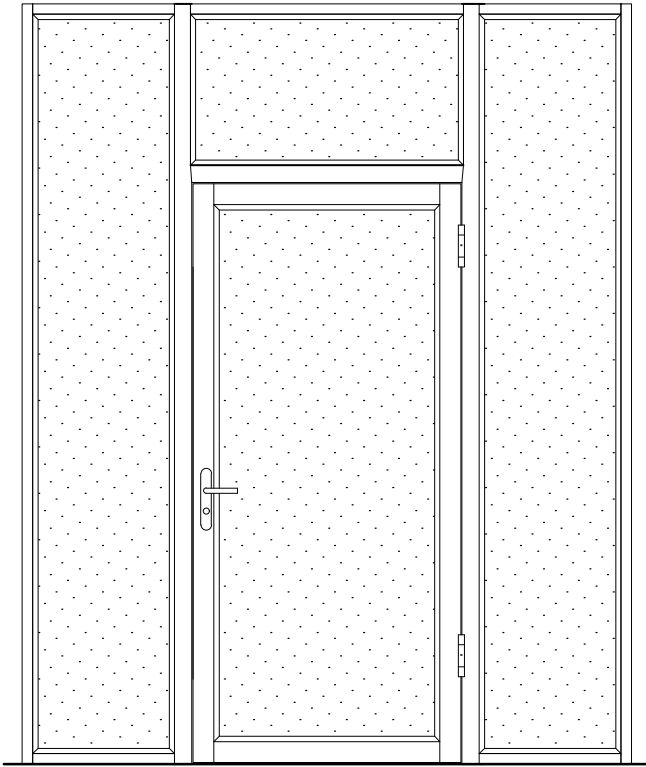

Frank Türen AG
T 041 624 90 90
www.frank-tueren.ch

**Porte avec cadre EI30, 1 vantail, panneau de portes à cadre
avec vitrage ou remplissage**

dimensions en mm

VKF Nr. 23698

Echelle: 1:25 page 2

Frank Türen AG
T 041 624 90 90
www.frank-tueren.ch

Porte avec cadre EI30, 1 vantail, panneau massif avec partie latérale et supérieure avec/sans vitrage ou remplissage

dimensions en mm

VKF Nr. 23679, 23720

Echelle: 1:30 page 3

Frank Türen AG
T 041 624 90 90
www.frank-tueren.ch

Porte avec cadre EI30, 1 vantail, panneau de portes à cadre avec partie latérale et supérieure avec vitrage ou remplissage

dimensions en mm

VKF Nr. 23701

Echelle: 1:30 page 4

Frank Türen AG
T 041 624 90 90
www.frank-tueren.ch

Porte avec cadre EI30, 2 vantaux, panneau de porte à cadre dimensions en mm
avec/sans portail, partie latérale/supérieure avec vitrage ou remplissage

VKF Nr. 19714

Echelle: 1:25 page 9