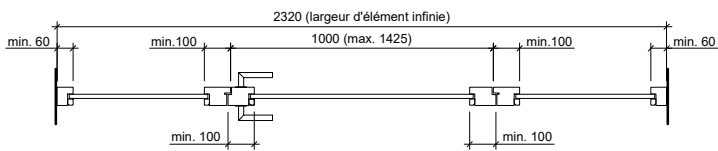

Frank Türen AG
T 041 624 90 90
www.frank-tueren.ch

**Porte avec cadre EI30, 1 vantail, panneau de portes à cadre
avec vitrage ou remplissage**

dimensions en mm

VKF Nr. 23698

Echelle: 1:25 page 2

Frank Türen AG
T 041 624 90 90
www.frank-tueren.ch

Porte avec cadre EI30, 1 vantail, panneau massif avec partie latérale et supérieure avec/sans vitrage ou remplissage

dimensions en mm

VKF Nr. 23679, 23720

Echelle: 1:30 page 3

Frank Türen AG
T 041 624 90 90
www.frank-tueren.ch

Porte avec cadre EI30, 1 vantail, panneau de portes à cadre avec partie latérale et supérieure avec vitrage ou remplissage

dimensions en mm

VKF Nr. 23701

Echelle: 1:30 page 4

Frank Türen AG
T 041 624 90 90
www.frank-tueren.ch