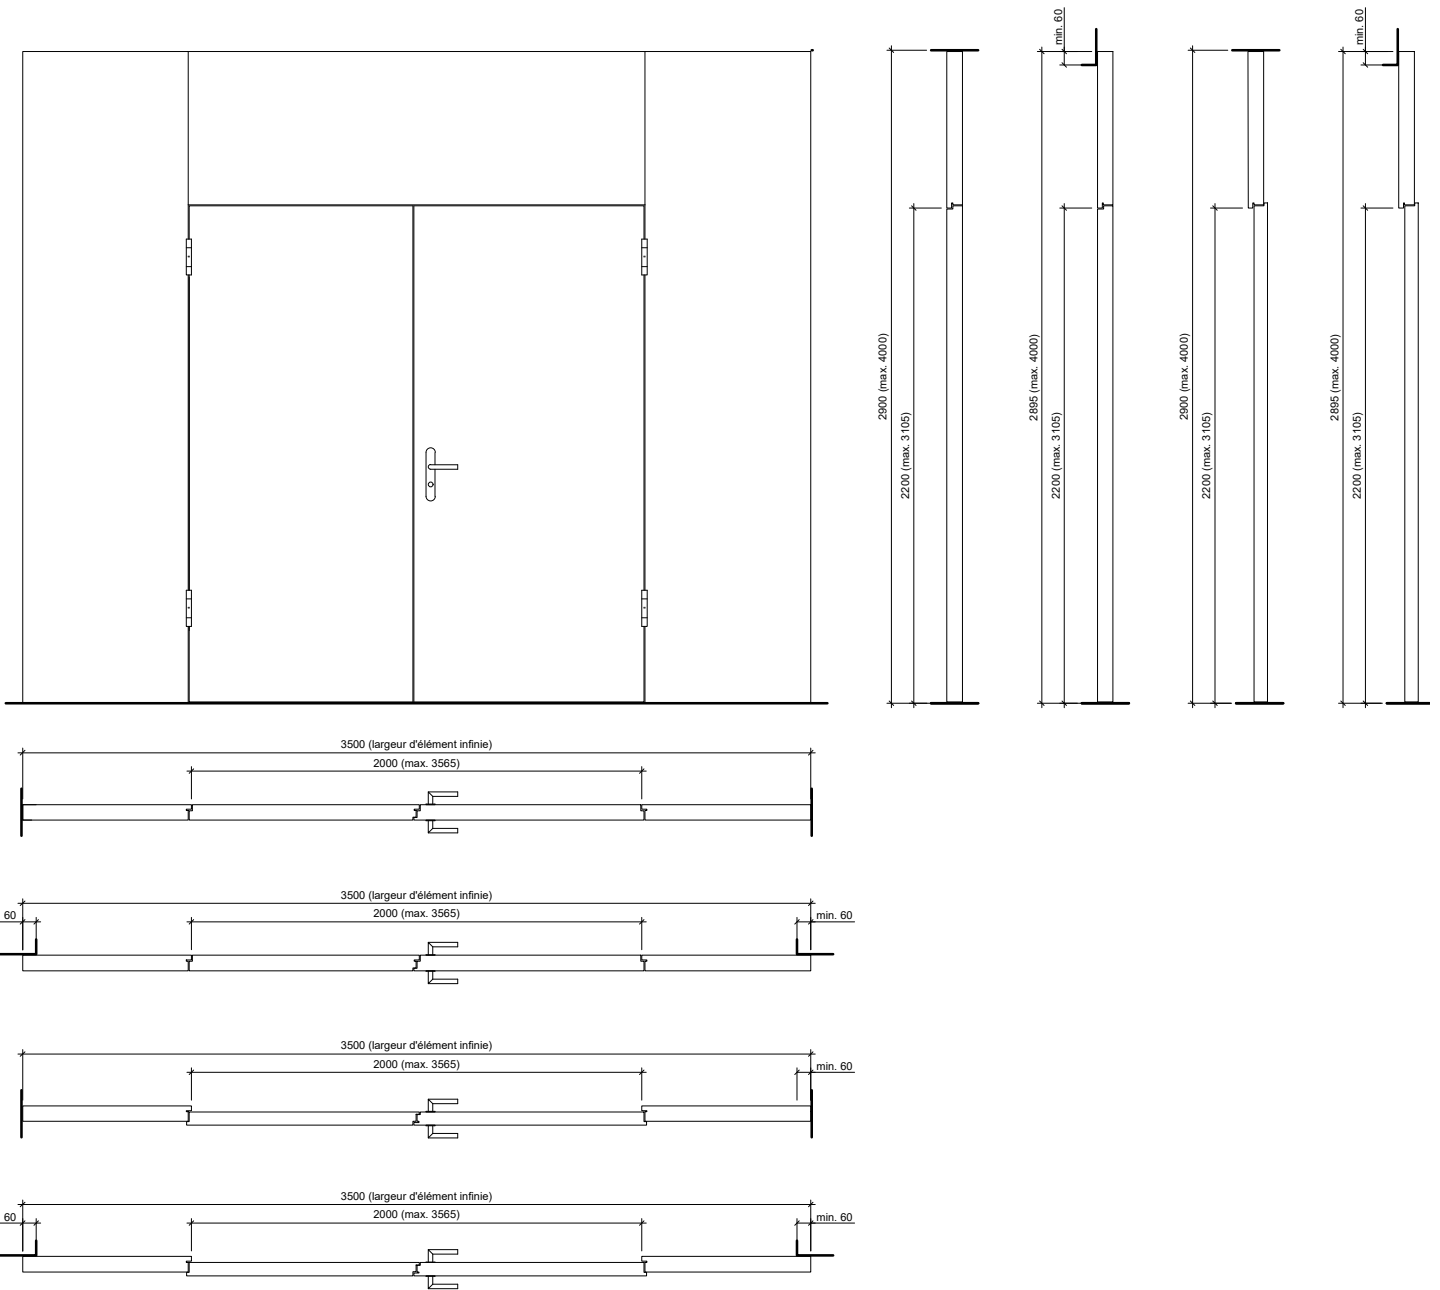

Porte avec cadre EI30, 1 vantail, panneau de portes à cadre avec partie latérale et supérieure avec vitrage ou remplissage

dimensions en mm

VKF Nr. 23701

Echelle: 1:30 page 4

Frank Türen AG
T 041 624 90 90
www.frank-tueren.ch

Porte avec cadre EI30/EI60/EI90, 2 vantaux, panneau massif dimensions en mm
avec/sans vitrage ou remplissage

VKF Nr. 23678, 23719, 32446, 30194, 32311, 30193, 32236

Echelle: 1:30 page 5

Frank Türen AG
 T 041 624 90 90
 www.frank-tueren.ch

Porte avec cadre EI30, 2 vantaux, panneau de porte à cadre dimensions en mm
avec/sans portail, partie latérale/supérieure avec vitrage ou remplissage

VKF Nr. 19714

Echelle: 1:25 page 9