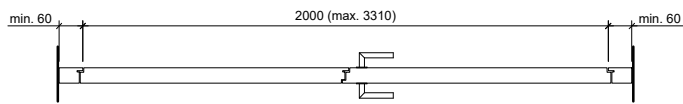

Porte avec cadre EI30, 1 vantail, panneau massif avec partie latérale et supérieure avec/sans vitrage ou remplissage

dimensions en mm

VKF Nr. 23679, 23720

Echelle: 1:30 page 3

Frank Türen AG
T 041 624 90 90
www.frank-tueren.ch

Porte avec cadre EI30, 1 vantail, panneau de portes à cadre avec partie latérale et supérieure avec vitrage ou remplissage

dimensions en mm

VKF Nr. 23701

Echelle: 1:30 page 4

Frank Türen AG
T 041 624 90 90
www.frank-tueren.ch