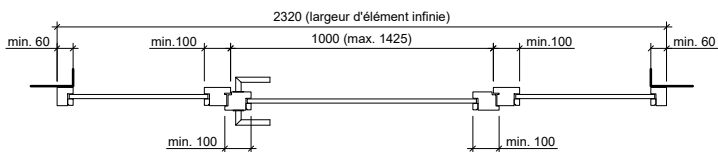

Frank Türen AG
T 041 624 90 90
www.frank-tueren.ch

**Porte avec cadre EI30, 1 vantail, panneau de portes à cadre
avec vitrage ou remplissage**

dimensions en mm

VKF Nr. 23698

Echelle: 1:25 page 2

Frank Türen AG
T 041 624 90 90
www.frank-tueren.ch

Porte avec cadre EI30, 1 vantail, panneau massif avec partie latérale et supérieure avec/sans vitrage ou remplissage

dimensions en mm

VKF Nr. 23679, 23720

Echelle: 1:30 page 3

Frank Türen AG
T 041 624 90 90
www.frank-tueren.ch

Porte avec cadre EI30, 1 vantail, panneau de portes à cadre avec partie latérale et supérieure avec vitrage ou remplissage

dimensions en mm

VKF Nr. 23701

Echelle: 1:30 page 4

Frank Türen AG
T 041 624 90 90
www.frank-tueren.ch