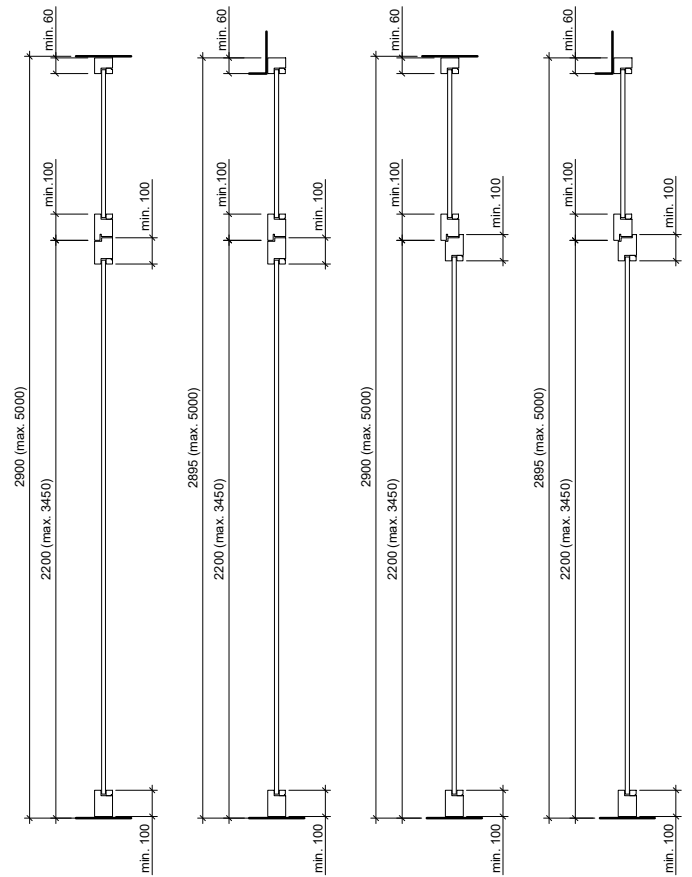

Frank Türen AG
T 041 624 90 90
www.frank-tueren.ch

**Porte avec cadre EI30, 1 vantail, panneau de portes à cadre
avec vitrage ou remplissage**

dimensions en mm

VKF Nr. 23698

Echelle: 1:25 page 2

Frank Türen AG
T 041 624 90 90
www.frank-tueren.ch

Porte avec cadre EI30, 1 vantail, panneau massif avec partie latérale et supérieure avec/sans vitrage ou remplissage

dimensions en mm

VKF Nr. 23679, 23720

Echelle: 1:30 page 3

Frank Türen AG
T 041 624 90 90
www.frank-tueren.ch

Porte avec cadre EI30, 1 vantail, panneau de portes à cadre avec partie latérale et supérieure avec vitrage ou remplissage

dimensions en mm

VKF Nr. 23701

Echelle: 1:30 page 4

Frank Türen AG
T 041 624 90 90
www.frank-tueren.ch