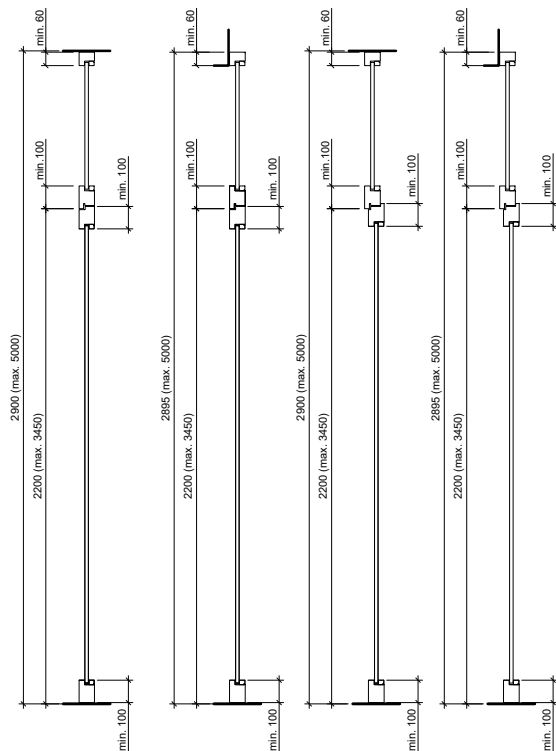

Porte avec cadre EI30, 1 vantail, panneau de portes à cadre avec partie latérale et supérieure avec vitrage ou remplissage

dimensions en mm

VKF Nr. 23701

Echelle: 1:30 page 4

Frank Türen AG
T 041 624 90 90
www.frank-tueren.ch

Porte avec cadre EI30/EI60/EI90, 2 vantaux, panneau massif dimensions en mm
avec/sans vitrage ou remplissage

VKF Nr. 23678, 23719, 32446, 30194, 32311, 30193, 32236

Echelle: 1:30 page 5

Frank Türen AG
 T 041 624 90 90
 www.frank-tueren.ch

Porte avec cadre EI30, 2 vantaux, panneau de porte à cadre dimensions en mm
avec/sans portail, partie latérale/supérieure avec vitrage ou remplissage

VKF Nr. 19714

Echelle: 1:25 page 9