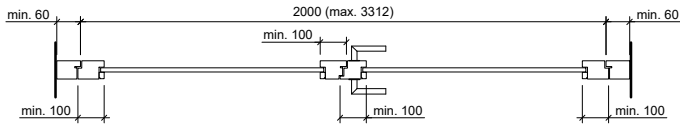

Porte avec cadre EI30, 1 vantail, panneau de portes à cadre avec partie latérale et supérieure avec vitrage ou remplissage

dimensions en mm

VKF Nr. 23701

Echelle: 1:30 page 4

Frank Türen AG
T 041 624 90 90
www.frank-tueren.ch

Porte avec cadre EI30/EI60/EI90, 2 vantaux, panneau massif dimensions en mm
avec/sans vitrage ou remplissage

VKF Nr. 23678, 23719, 32446, 30194, 32311, 30193, 32236

Echelle: 1:30 page 5

Frank Türen AG
 T 041 624 90 90
 www.frank-tueren.ch