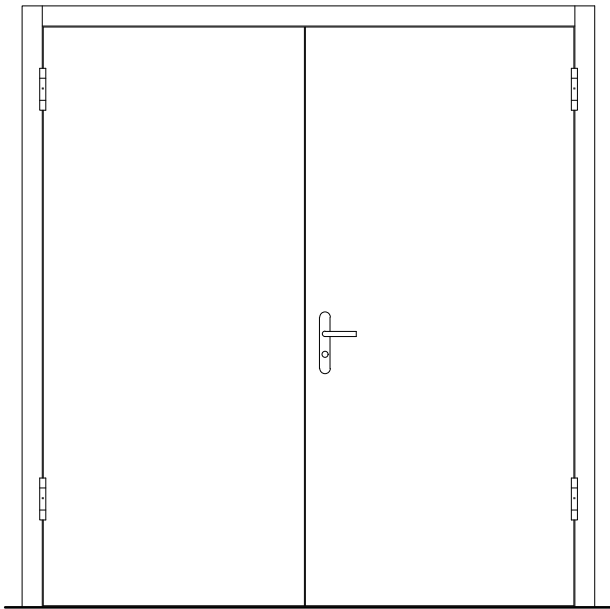

Frank Türen AG
T 041 624 90 90
www.frank-tueren.ch

**Porte avec cadre EI30, 1 vantail, panneau de portes à cadre
avec vitrage ou remplissage**

dimensions en mm

VKF Nr. 23698

Echelle: 1:25 page 2

Frank Türen AG
T 041 624 90 90
www.frank-tueren.ch

Porte avec cadre EI30, 1 vantail, panneau massif avec partie latérale et supérieure avec/sans vitrage ou remplissage

dimensions en mm

VKF Nr. 23679, 23720

Echelle: 1:30 page 3

Frank Türen AG
T 041 624 90 90
www.frank-tueren.ch

Porte avec cadre EI30, 1 vantail, panneau de portes à cadre avec partie latérale et supérieure avec vitrage ou remplissage

dimensions en mm

VKF Nr. 23701

Echelle: 1:30 page 4

Frank Türen AG
T 041 624 90 90
www.frank-tueren.ch