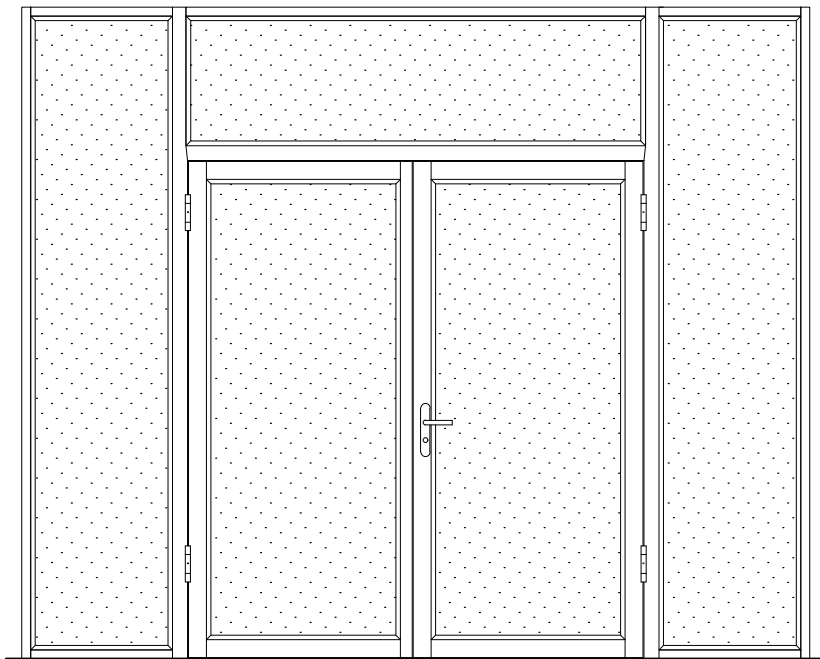

Porte avec cadre EI30, 1 vantail, panneau massif avec partie latérale et supérieure avec/sans vitrage ou remplissage

dimensions en mm

VKF Nr. 23679, 23720

Echelle: 1:30 page 3

Frank Türen AG
T 041 624 90 90
www.frank-tueren.ch

Porte avec cadre EI30, 1 vantail, panneau de portes à cadre avec partie latérale et supérieure avec vitrage ou remplissage

dimensions en mm

VKF Nr. 23701

Echelle: 1:30 page 4

Frank Türen AG
T 041 624 90 90
www.frank-tueren.ch

Porte avec cadre EI30/EI60/EI90, 2 vantaux, panneau massif dimensions en mm
avec/sans vitrage ou remplissage

VKF Nr. 23678, 23719, 32446, 30194, 32311, 30193, 32236

Echelle: 1:30 page 5

Frank Türen AG
 T 041 624 90 90
 www.frank-tueren.ch