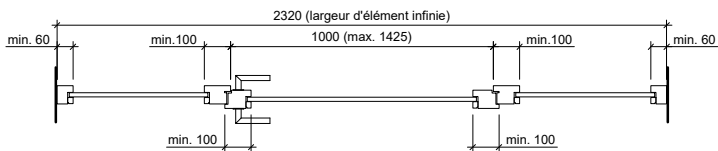

Frank Türen AG
T 041 624 90 90
www.frank-tueren.ch

**Porte avec cadre EI30, 1 vantail, panneau de portes à cadre
avec vitrage ou remplissage**

dimensions en mm

VKF Nr. 23698

Echelle: 1:25 page 2

Frank Türen AG
T 041 624 90 90
www.frank-tueren.ch

Porte avec cadre EI30, 1 vantail, panneau massif avec partie latérale et supérieure avec/sans vitrage ou remplissage

dimensions en mm

VKF Nr. 23679, 23720

Echelle: 1:30 page 3

Frank Türen AG
T 041 624 90 90
www.frank-tueren.ch

Porte avec cadre EI30, 1 vantail, panneau de portes à cadre avec partie latérale et supérieure avec vitrage ou remplissage

dimensions en mm

VKF Nr. 23701

Echelle: 1:30 page 4

Frank Türen AG
T 041 624 90 90
www.frank-tueren.ch