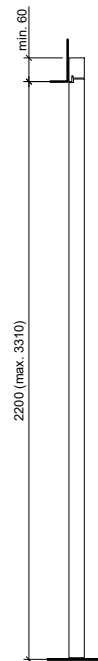

Frank Türen AG
T 041 624 90 90
www.frank-tueren.ch

**Porte avec cadre EI30, 1 vantail, panneau de portes à cadre
avec vitrage ou remplissage**

dimensions en mm

VKF Nr. 23698

Echelle: 1:25 page 2

Frank Türen AG
T 041 624 90 90
www.frank-tueren.ch

Porte avec cadre EI30, 1 vantail, panneau massif avec partie latérale et supérieure avec/sans vitrage ou remplissage

dimensions en mm

VKF Nr. 23679, 23720

Echelle: 1:30 page 3

Frank Türen AG
T 041 624 90 90
www.frank-tueren.ch

Porte avec cadre EI30, 1 vantail, panneau de portes à cadre avec partie latérale et supérieure avec vitrage ou remplissage

dimensions en mm

VKF Nr. 23701

Echelle: 1:30 page 4

Frank Türen AG
T 041 624 90 90
www.frank-tueren.ch

Porte avec cadre EI30/EI60/EI90, 2 vantaux, panneau massif dimensions en mm
avec/sans vitrage ou remplissage

VKF Nr. 23678, 23719, 32446, 30194, 32311, 30193, 32236

Echelle: 1:30 page 5

Frank Türen AG
 T 041 624 90 90
 www.frank-tueren.ch