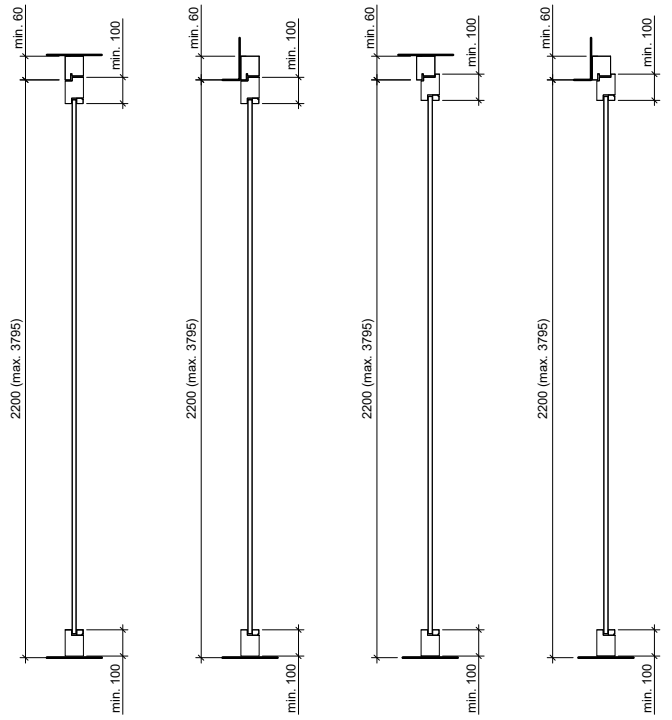

Porte avec cadre EI30, 1 vantail, panneau de portes à cadre avec partie latérale et supérieure avec vitrage ou remplissage

dimensions en mm

VKF Nr. 23701

Echelle: 1:30 page 4

Frank Türen AG
T 041 624 90 90
www.frank-tueren.ch

Porte avec cadre EI30/EI60/EI90, 2 vantaux, panneau massif dimensions en mm
avec/sans vitrage ou remplissage

VKF Nr. 23678, 23719, 32446, 30194, 32311, 30193, 32236

Echelle: 1:30 page 5

Frank Türen AG
 T 041 624 90 90
 www.frank-tueren.ch

Porte avec cadre EI30, 2 vantaux, panneau de porte à cadre dimensions en mm
avec/sans portail, partie latérale/supérieure avec vitrage ou remplissage

VKF Nr. 19714

Echelle: 1:25 page 9