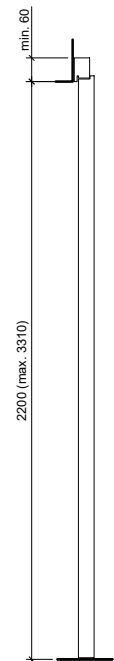

Frank Türen AG
T 041 624 90 90
www.frank-tueren.ch

**Porte avec cadre EI30, 1 vantail, panneau de portes à cadre
avec vitrage ou remplissage**

dimensions en mm

VKF Nr. 23698

Echelle: 1:25 page 2

Frank Türen AG
T 041 624 90 90
www.frank-tueren.ch

Porte avec cadre EI30, 1 vantail, panneau massif avec partie latérale et supérieure avec/sans vitrage ou remplissage

dimensions en mm

VKF Nr. 23679, 23720

Echelle: 1:30 page 3

Frank Türen AG
T 041 624 90 90
www.frank-tueren.ch

Porte avec cadre EI30, 1 vantail, panneau de portes à cadre avec partie latérale et supérieure avec vitrage ou remplissage

dimensions en mm

VKF Nr. 23701

Echelle: 1:30 page 4

Frank Türen AG
T 041 624 90 90
www.frank-tueren.ch

Porte avec cadre EI30/EI60/EI90, 2 vantaux, panneau massif dimensions en mm
avec/sans vitrage ou remplissage

VKF Nr. 23678, 23719, 32446, 30194, 32311, 30193, 32236

Echelle: 1:30 page 5

Frank Türen AG
 T 041 624 90 90
 www.frank-tueren.ch