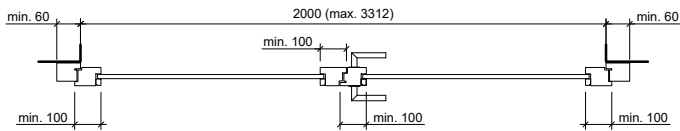

Porte avec cadre EI30, 1 vantail, panneau de portes à cadre avec partie latérale et supérieure avec vitrage ou remplissage

dimensions en mm

VKF Nr. 23701

Echelle: 1:30 page 4

Frank Türen AG
T 041 624 90 90
www.frank-tueren.ch

Porte avec cadre EI30/EI60/EI90, 2 vantaux, panneau massif dimensions en mm
avec/sans vitrage ou remplissage

VKF Nr. 23678, 23719, 32446, 30194, 32311, 30193, 32236

Echelle: 1:30 page 5

Frank Türen AG
 T 041 624 90 90
 www.frank-tueren.ch