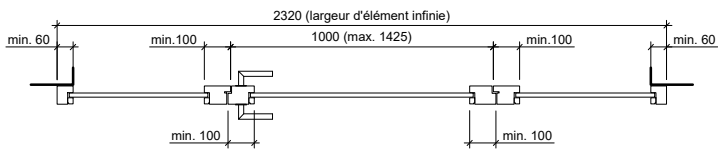

Frank Türen AG
T 041 624 90 90
www.frank-tueren.ch

**Porte avec cadre EI30, 1 vantail, panneau de portes à cadre
avec vitrage ou remplissage**

dimensions en mm

VKF Nr. 23698

Echelle: 1:25 page 2

Frank Türen AG
T 041 624 90 90
www.frank-tueren.ch

Porte avec cadre EI30, 1 vantail, panneau massif avec partie latérale et supérieure avec/sans vitrage ou remplissage

dimensions en mm

VKF Nr. 23679, 23720

Echelle: 1:30 page 3

Frank Türen AG
T 041 624 90 90
www.frank-tueren.ch

Porte avec cadre EI30, 1 vantail, panneau de portes à cadre avec partie latérale et supérieure avec vitrage ou remplissage

dimensions en mm

VKF Nr. 23701

Echelle: 1:30 page 4

Frank Türen AG
T 041 624 90 90
www.frank-tueren.ch