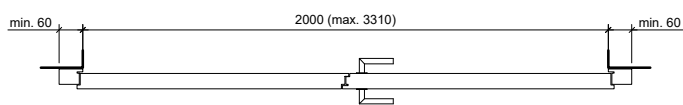

Porte avec cadre EI30, 1 vantail, panneau massif avec partie latérale et supérieure avec/sans vitrage ou remplissage

dimensions en mm

VKF Nr. 23679, 23720

Echelle: 1:30 page 3

Frank Türen AG
T 041 624 90 90
www.frank-tueren.ch

Porte avec cadre EI30, 1 vantail, panneau de portes à cadre avec partie latérale et supérieure avec vitrage ou remplissage

dimensions en mm

VKF Nr. 23701

Echelle: 1:30 page 4

Frank Türen AG
T 041 624 90 90
www.frank-tueren.ch