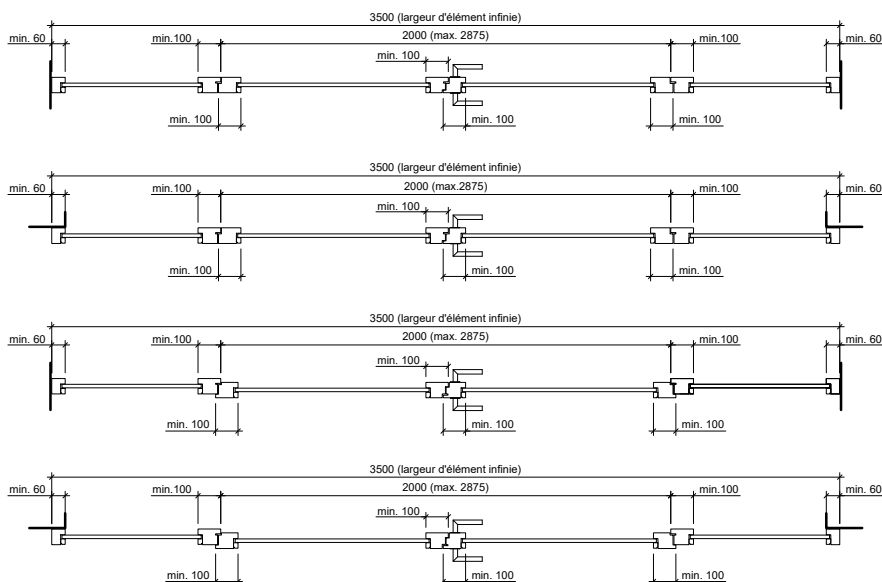

Porte avec cadre EI30, 1 vantail, panneau de portes à cadre avec partie latérale et supérieure avec vitrage ou remplissage

dimensions en mm

VKF Nr. 23701

Echelle: 1:30 page 4

Frank Türen AG
T 041 624 90 90
www.frank-tueren.ch

Porte avec cadre EI30/EI60/EI90, 2 vantaux, panneau massif dimensions en mm
avec/sans vitrage ou remplissage

VKF Nr. 23678, 23719, 32446, 30194, 32311, 30193, 32236

Echelle: 1:30 page 5

Frank Türen AG
 T 041 624 90 90
 www.frank-tueren.ch