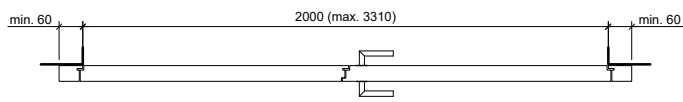

Porte avec cadre EI30, 1 vantail, panneau massif avec partie latérale et supérieure avec/sans vitrage ou remplissage

dimensions en mm

VKF Nr. 23679, 23720

Echelle: 1:30 page 3

Frank Türen AG
T 041 624 90 90
www.frank-tueren.ch

Porte avec cadre EI30, 1 vantail, panneau de portes à cadre avec partie latérale et supérieure avec vitrage ou remplissage

dimensions en mm

VKF Nr. 23701

Echelle: 1:30 page 4

Frank Türen AG
T 041 624 90 90
www.frank-tueren.ch