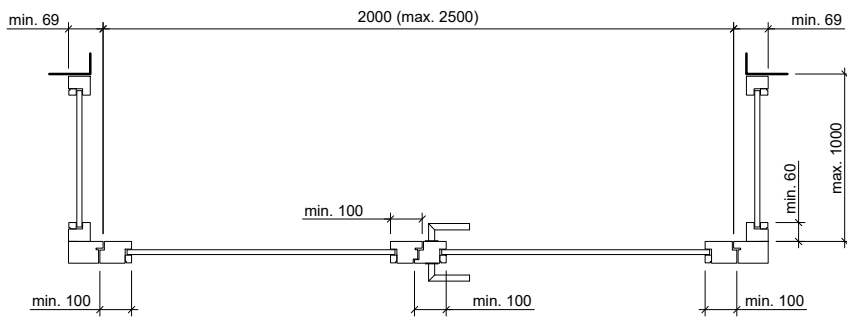

Porte avec cadre EI30/EI60/EI90, 2 vantaux, panneau massif dimensions en mm
avec/sans vitrage ou remplissage

VKF Nr. 23678, 23719, 32446, 30194, 32311, 30193, 32236

Echelle: 1:30 page 5

Frank Türen AG
 T 041 624 90 90
 www.frank-tueren.ch

Porte avec cadre EI30, 2 vantaux, panneau de porte à cadre dimensions en mm
avec/sans portail, partie latérale/supérieure avec vitrage ou remplissage

VKF Nr. 19714

Echelle: 1:25 page 9