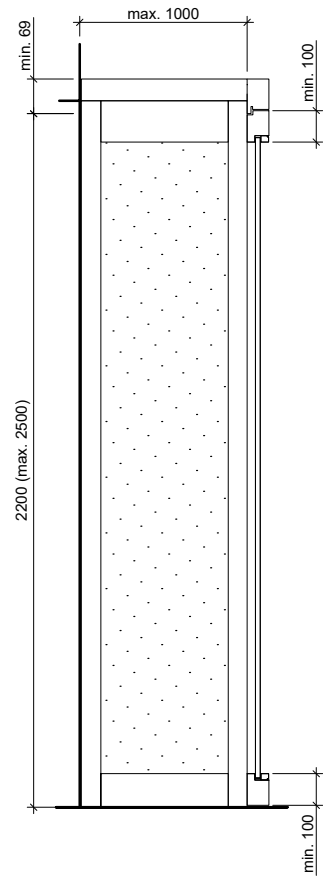

Porte avec cadre EI30, 1 vantail, panneau massif avec partie latérale et supérieure avec/sans vitrage ou remplissage

dimensions en mm

VKF Nr. 23679, 23720

Echelle: 1:30 page 3

Frank Türen AG
T 041 624 90 90
www.frank-tueren.ch

Porte avec cadre EI30, 1 vantail, panneau de portes à cadre avec partie latérale et supérieure avec vitrage ou remplissage

dimensions en mm

VKF Nr. 23701

Echelle: 1:30 page 4

Frank Türen AG
T 041 624 90 90
www.frank-tueren.ch

Porte avec cadre EI30/EI60/EI90, 2 vantaux, panneau massif dimensions en mm
avec/sans vitrage ou remplissage

VKF Nr. 23678, 23719, 32446, 30194, 32311, 30193, 32236

Echelle: 1:30 page 5

Frank Türen AG
 T 041 624 90 90
 www.frank-tueren.ch

Porte avec cadre EI30, 2 vantaux, panneau de porte à cadre dimensions en mm
avec/sans portail, partie latérale/supérieure avec vitrage ou remplissage

VKF Nr. 19714

Echelle: 1:25 page 9