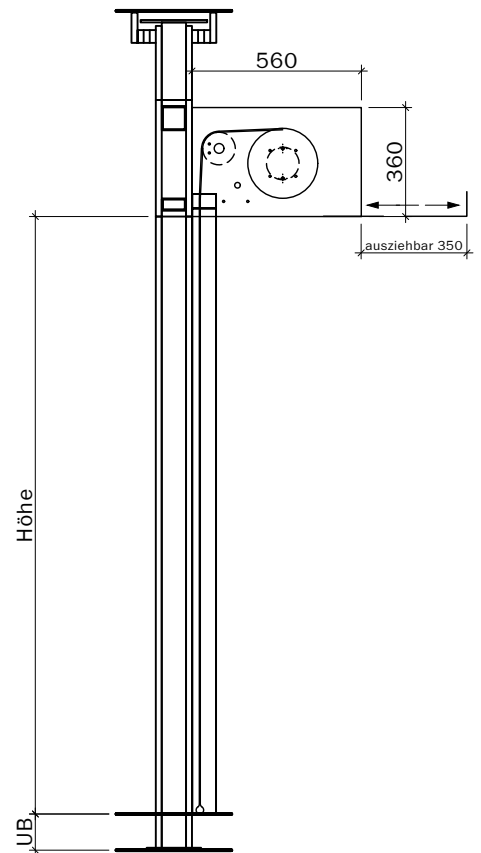

 Handtaster

Breite max. 4750 bei max. Höhe 4500
Breite max. 5000 bei max. Höhe 4000
Breite max. 5500 bei max. Höhe 3250
Breite max. 5750 bei max. Höhe 3000
Breite max. 6000 bei max. Höhe 2750

Frank Türen AG
T 041 624 90 90
www.frank-tueren.ch