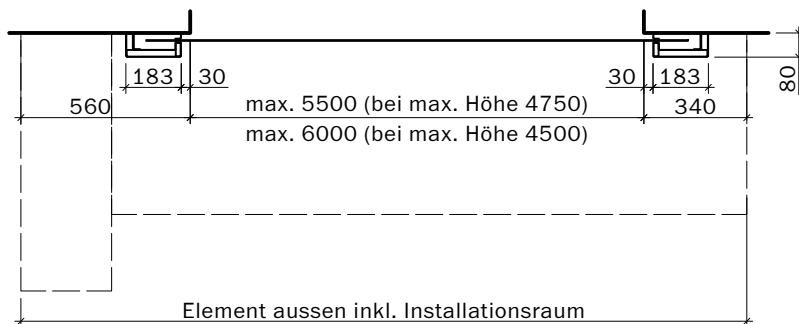

Frank Türen AG
T 041 624 90 90
www.frank-tueren.ch

Brandschutzvorhang EI30, Motor extern liegend, Rollkasten gross,
auf Massivbauwand EI60 RF1

VKF Nr. 31791

Masstab 1:25 Seite 13