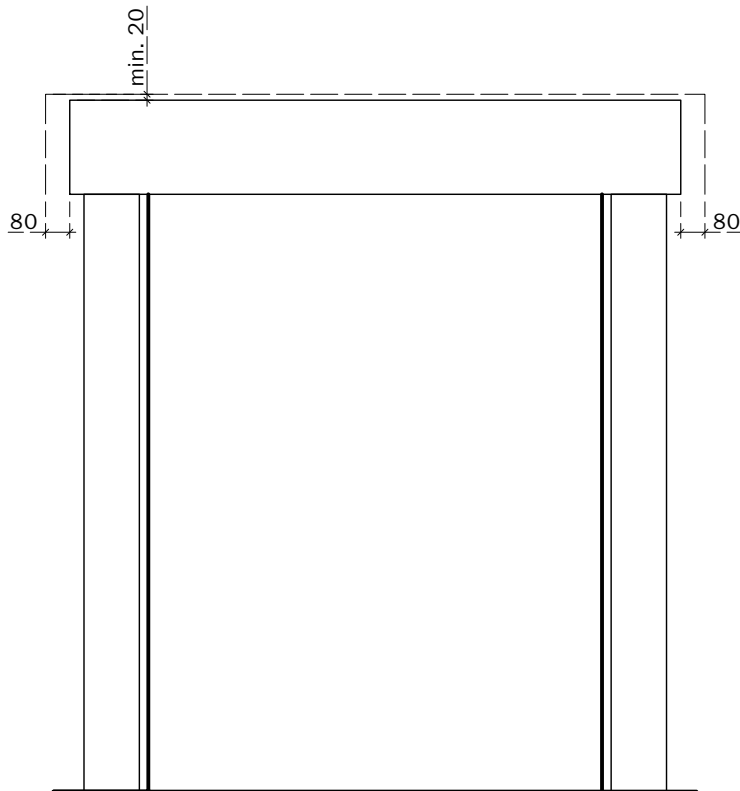

Steuerung:
Steckfertig
230 Volt,
max. 2 m
ab Motorseite,
Anschluss an
Rauchmelde-
zentrale

Handtaster

Breite max. 3500 bei max. Höhe 3250
Breite max. 4500 bei max. Höhe 3000
Breite max. 5000 bei max. Höhe 2750
Breite max. 5250 bei max. Höhe 2500
Breite max. 5500 bei max. Höhe 2250
Breite max. 5750 bei max. Höhe 1750
Breite max. 6000 bei max. Höhe 1250

Steuerung:
Steckfertig
230 Volt,
max. 2 m
ab Motorseite,
Anschluss an
Rauchmelde-
zentrale

 Handtaster

Breite max. 4750 bei max. Höhe 4500
Breite max. 5000 bei max. Höhe 4000
Breite max. 5500 bei max. Höhe 3250
Breite max. 5750 bei max. Höhe 3000
Breite max. 6000 bei max. Höhe 2750

Handtaster

Breite max. 3500 bei max. Höhe 3250
Breite max. 4500 bei max. Höhe 3000
Breite max. 5000 bei max. Höhe 2750
Breite max. 5250 bei max. Höhe 2500
Breite max. 5500 bei max. Höhe 2250
Breite max. 5750 bei max. Höhe 1750
Breite max. 6000 bei max. Höhe 1250