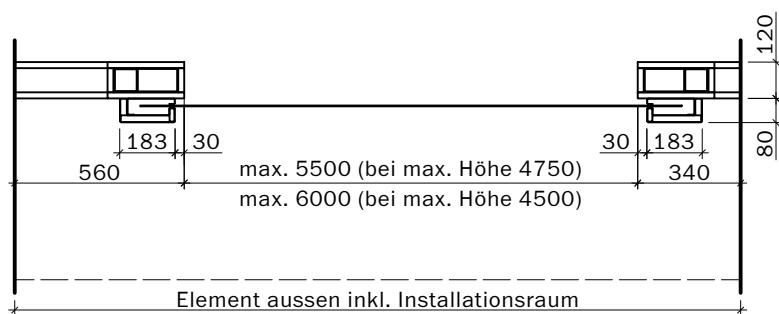

Frank Türen AG
T 041 624 90 90
www.frank-tueren.ch

Brandschutzvorhang EI60, Motor extern stehend, Rollkasten gross,
auf Tragkonstruktion EI60 RF1

VKF Nr. 31792

Masstab 1:25 Seite 26