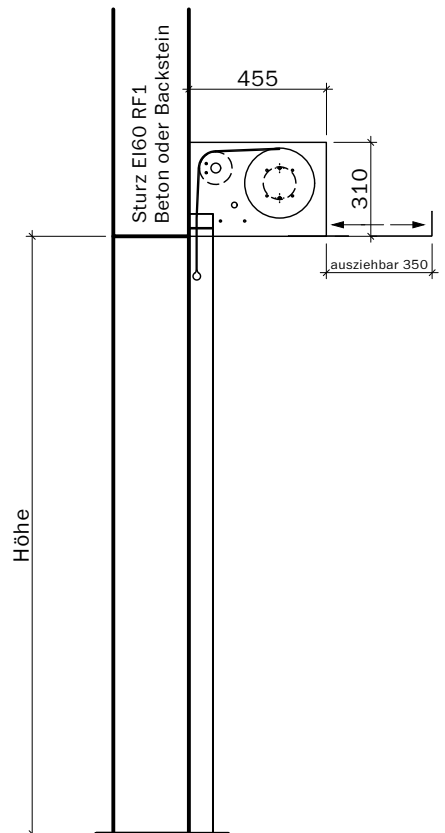

Steuerung:
Steckfertig
230 Volt,
max. 2 m
ab Motorseite,
Anschluss an
Rauchmelde-
zentrale

Handtaster

Breite max. 3500 bei max. Höhe 3250
Breite max. 4500 bei max. Höhe 3000
Breite max. 5000 bei max. Höhe 2750
Breite max. 5250 bei max. Höhe 2500
Breite max. 5500 bei max. Höhe 2250
Breite max. 5750 bei max. Höhe 1750
Breite max. 6000 bei max. Höhe 1250

Steuerung:
Steckfertig
230 Volt,
max. 2 m
ab Motorseite,
Anschluss an
Rauchmelde-
zentrale

 Handtaster

Breite max. 4750 bei max. Höhe 4500
Breite max. 5000 bei max. Höhe 4000
Breite max. 5500 bei max. Höhe 3250
Breite max. 5750 bei max. Höhe 3000
Breite max. 6000 bei max. Höhe 2750

 Handtaster

Breite max. 3500 bei max. Höhe 3250
Breite max. 4500 bei max. Höhe 3000
Breite max. 5000 bei max. Höhe 2750
Breite max. 5250 bei max. Höhe 2500
Breite max. 5500 bei max. Höhe 2250
Breite max. 5750 bei max. Höhe 1750
Breite max. 6000 bei max. Höhe 1250