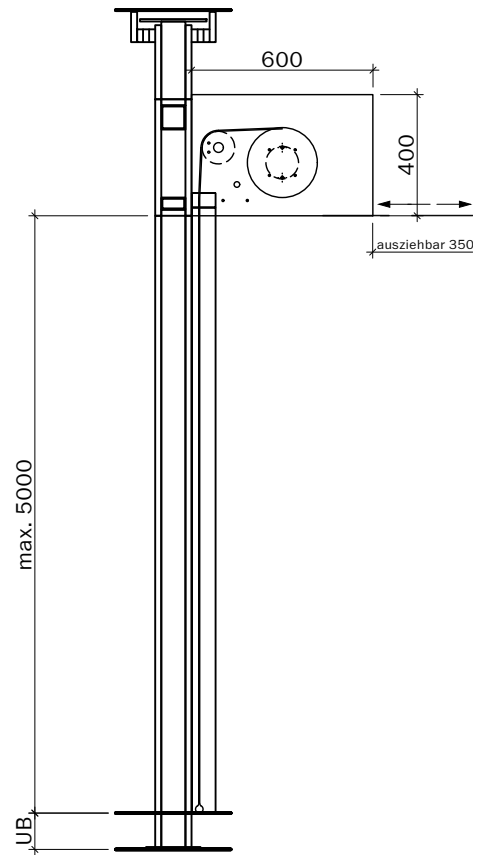

Frank Türen AG
T 041 624 90 90
www.frank-tueren.ch

Brandschutzvorhang EI30, Motor integriert, Rollkasten gross,
auf Tragkonstruktion EI60 RF1

VKF Nr. 31791

Masstab 1:25 Seite 6