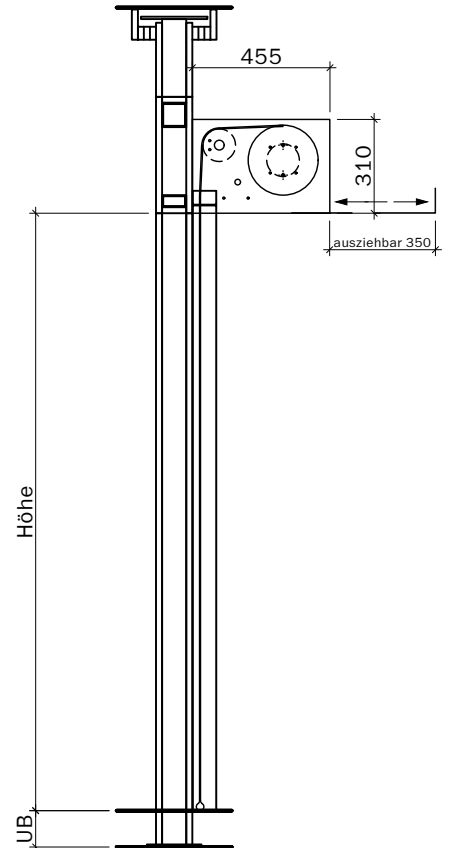

- Breite max. 3500 bei max. Höhe 3250
- Breite max. 4500 bei max. Höhe 3000
- Breite max. 5000 bei max. Höhe 2750
- Breite max. 5250 bei max. Höhe 2500
- Breite max. 5500 bei max. Höhe 2250
- Breite max. 5750 bei max. Höhe 1750
- Breite max. 6000 bei max. Höhe 1250