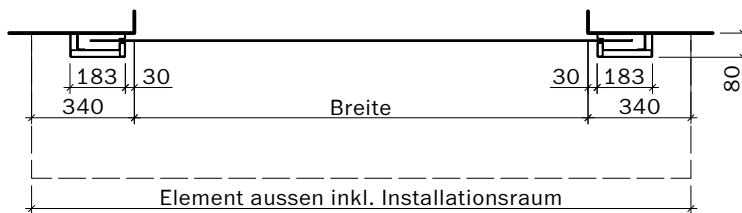

Steuerung:
Steckfertig
230 Volt,
max. 2 m
ab Motorseite,
Anschluss an
Rauchmelde-
zentrale

Handtaster

Breite max. 3500 bei max. Höhe 3250
Breite max. 4500 bei max. Höhe 3000
Breite max. 5000 bei max. Höhe 2750
Breite max. 5250 bei max. Höhe 2500
Breite max. 5500 bei max. Höhe 2250
Breite max. 5750 bei max. Höhe 1750
Breite max. 6000 bei max. Höhe 1250

Frank Türen AG
T 041 624 90 90
www.frank-tueren.ch

Brandschutzvorhang EI30, Motor integriert, Rollkasten klein,
auf Massivbauwand EI60 RF1

VKF Nr. 31791

Masstab 1:25 Seite 1

- Breite max. 3500 bei max. Höhe 3250
- Breite max. 4500 bei max. Höhe 3000
- Breite max. 5000 bei max. Höhe 2750
- Breite max. 5250 bei max. Höhe 2500
- Breite max. 5500 bei max. Höhe 2250
- Breite max. 5750 bei max. Höhe 1750
- Breite max. 6000 bei max. Höhe 1250

Steuerung:
Steckfertig
230 Volt,
max. 2 m
ab Motorseite,
Anschluss an
Rauchmelde-
zentrale

 Handtaster

Breite max. 4750 bei max. Höhe 4500
Breite max. 5000 bei max. Höhe 4000
Breite max. 5500 bei max. Höhe 3250
Breite max. 5750 bei max. Höhe 3000
Breite max. 6000 bei max. Höhe 2750

Handtaster

Breite max. 3500 bei max. Höhe 3250
Breite max. 4500 bei max. Höhe 3000
Breite max. 5000 bei max. Höhe 2750
Breite max. 5250 bei max. Höhe 2500
Breite max. 5500 bei max. Höhe 2250
Breite max. 5750 bei max. Höhe 1750
Breite max. 6000 bei max. Höhe 1250