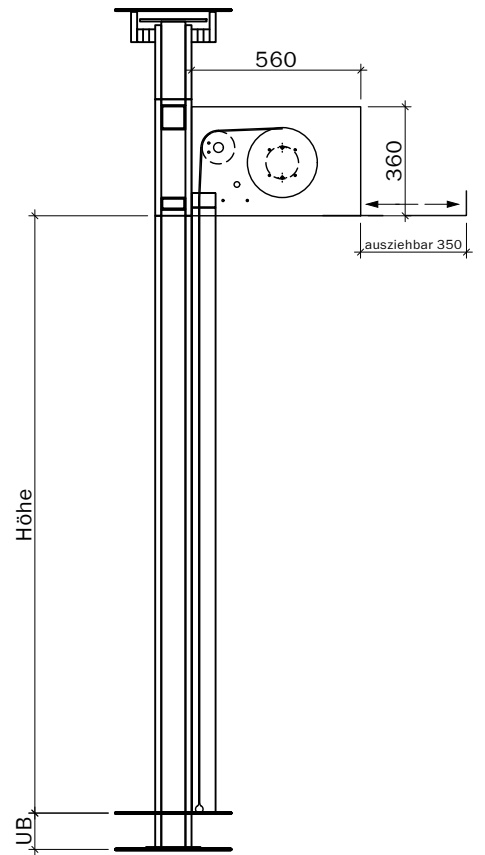

Breite max. 4750 bei max. Höhe 4500
Breite max. 5000 bei max. Höhe 4000
Breite max. 5500 bei max. Höhe 3250
Breite max. 5750 bei max. Höhe 3000
Breite max. 6000 bei max. Höhe 2750

Frank Türen AG
T 041 624 90 90
www.frank-tueren.ch

Brandschutzvorhang EI30, Motor integriert, Rollkasten mittel,
auf Tragkonstruktion EI60 RF1

VKF Nr. 31791

Masstab 1:25 Seite 4