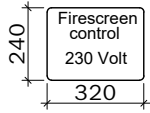

Steuerung:
Steckfertig
230 Volt,
max. 2 m
ab Motorseite,
Anschluss an
Rauchmelde-
zentrale

Handtaster