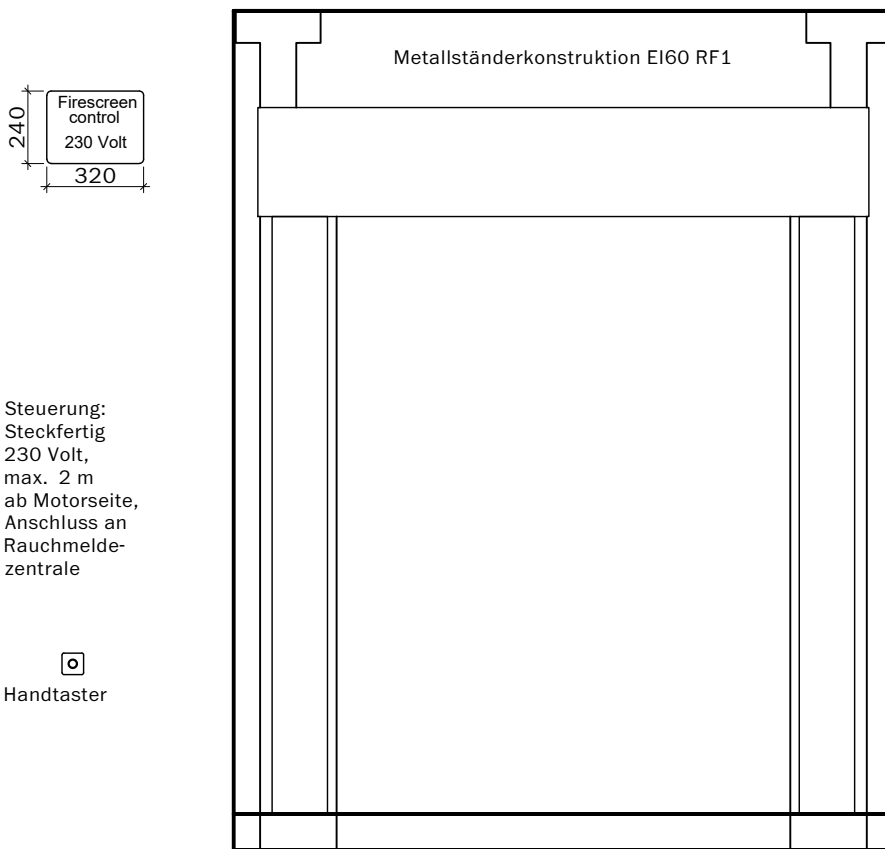

Steuerung:
Steckfertig
230 Volt,
max. 2 m
ab Motorseite,
Anschluss an
Rauchmelde-
zentrale

Handtaster