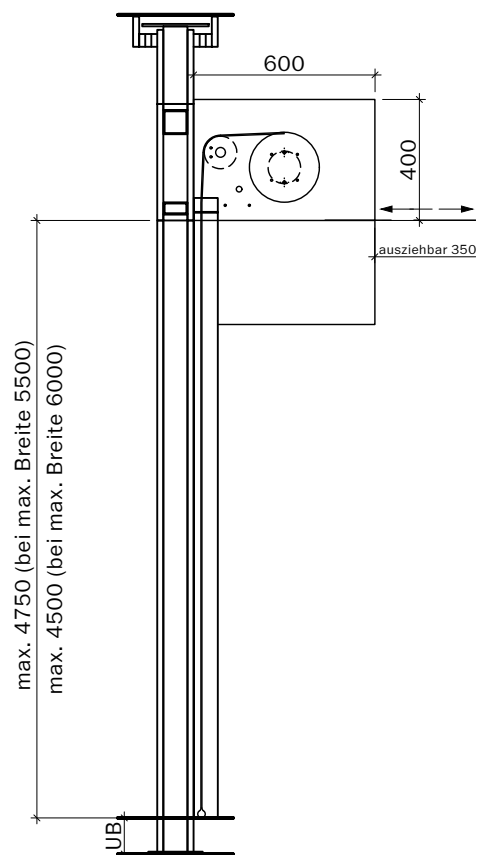

Frank Türen AG
T 041 624 90 90
www.frank-tueren.ch

Brandschutzvorhang EI60, Motor extern stehend, Rollkasten gross,
auf Tragkonstruktion EI60 RF1

VKF Nr. 31792

Masstab 1:25 Seite 26