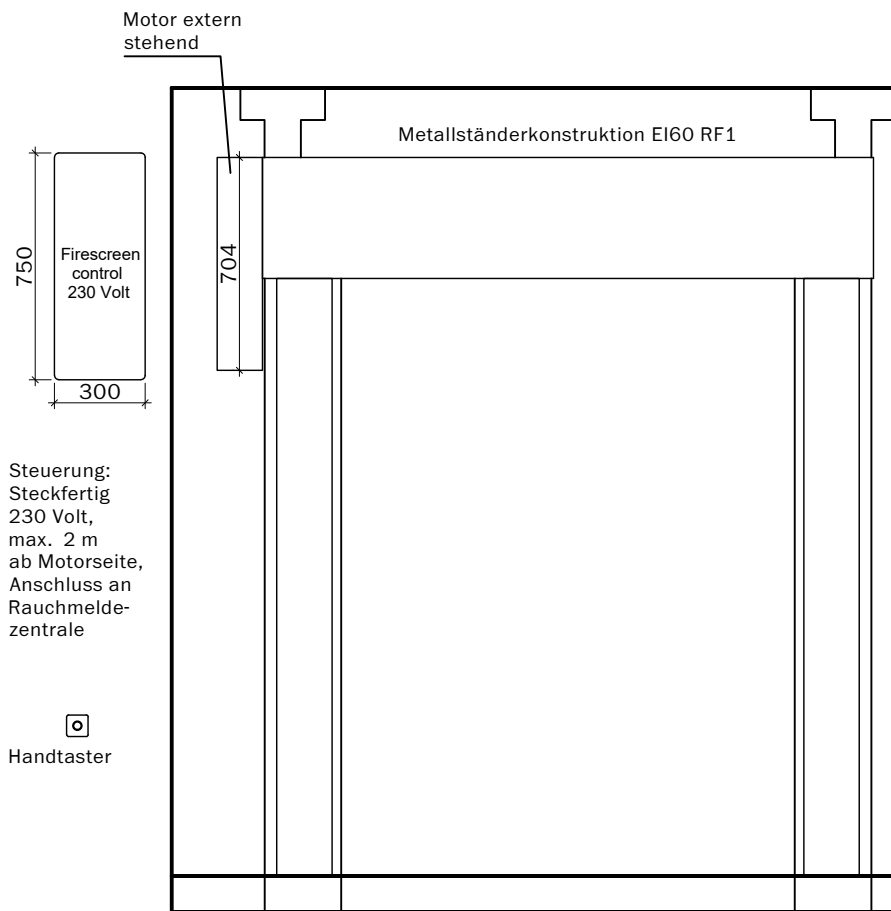

Steuerung:
Steckfertig
230 Volt,
max. 2 m
ab Motorseite,
Anschluss an
Rauchmelde-
zentrale

Handtaster