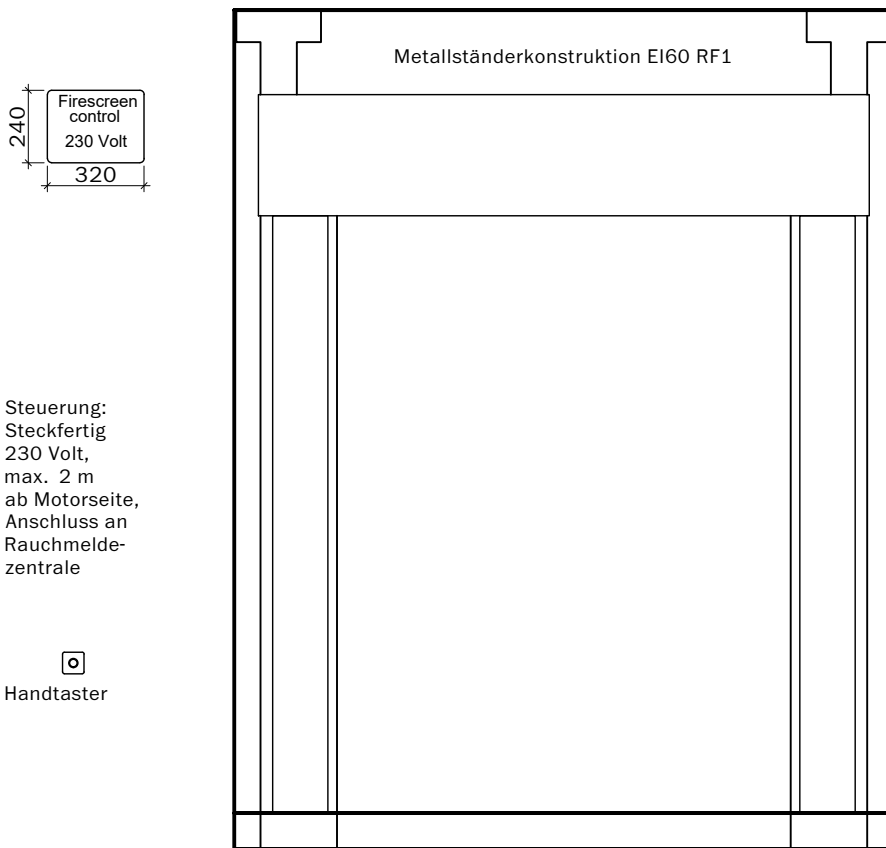

Steuerung:
Steckfertig
230 Volt,
max. 2 m
ab Motorseite,
Anschluss an
Rauchmelde-
zentrale

Handtaster