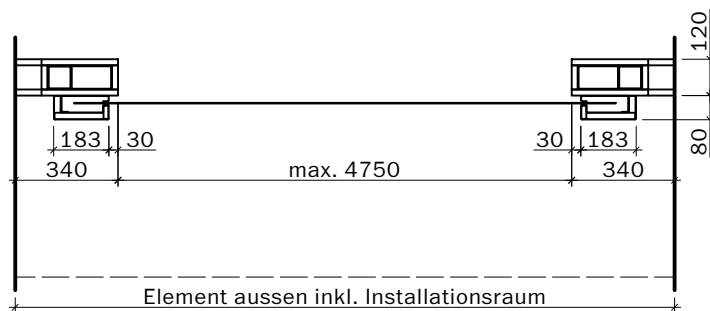

Frank Türen AG
T 041 624 90 90
www.frank-tueren.ch

Brandschutzvorhang EI30, Motor integriert, Rollkasten gross,
auf Tragkonstruktion EI60 RF1

VKF Nr. 31791

Masstab 1:25 Seite 6