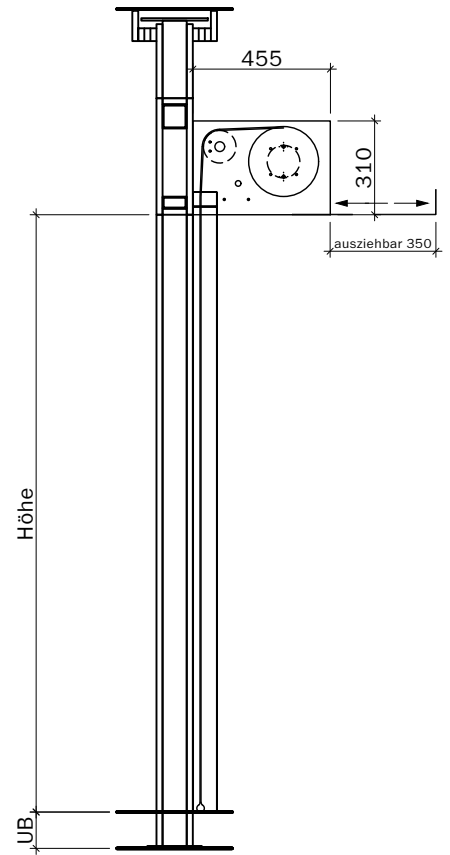

Steuerung:
Steckfertig
230 Volt,
max. 2 m
ab Motorseite,
Anschluss an
Rauchmelde-
zentrale

Handtaster

Breite max. 3500 bei max. Höhe 3250
Breite max. 4500 bei max. Höhe 3000
Breite max. 5000 bei max. Höhe 2750
Breite max. 5250 bei max. Höhe 2500
Breite max. 5500 bei max. Höhe 2250
Breite max. 5750 bei max. Höhe 1750
Breite max. 6000 bei max. Höhe 1250

 Handtaster

Breite max. 3500 bei max. Höhe 3250
Breite max. 4500 bei max. Höhe 3000
Breite max. 5000 bei max. Höhe 2750
Breite max. 5250 bei max. Höhe 2500
Breite max. 5500 bei max. Höhe 2250
Breite max. 5750 bei max. Höhe 1750
Breite max. 6000 bei max. Höhe 1250