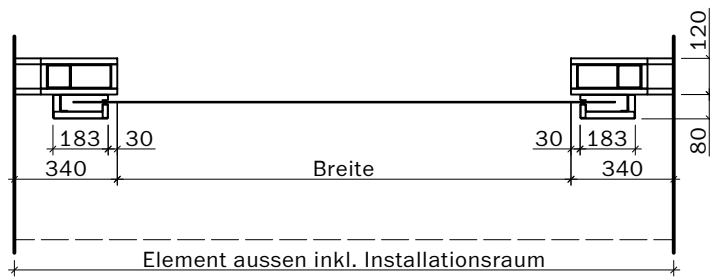

 Handtaster

Breite max. 3500 bei max. Höhe 3250
Breite max. 4500 bei max. Höhe 3000
Breite max. 5000 bei max. Höhe 2750
Breite max. 5250 bei max. Höhe 2500
Breite max. 5500 bei max. Höhe 2250
Breite max. 5750 bei max. Höhe 1750
Breite max. 6000 bei max. Höhe 1250