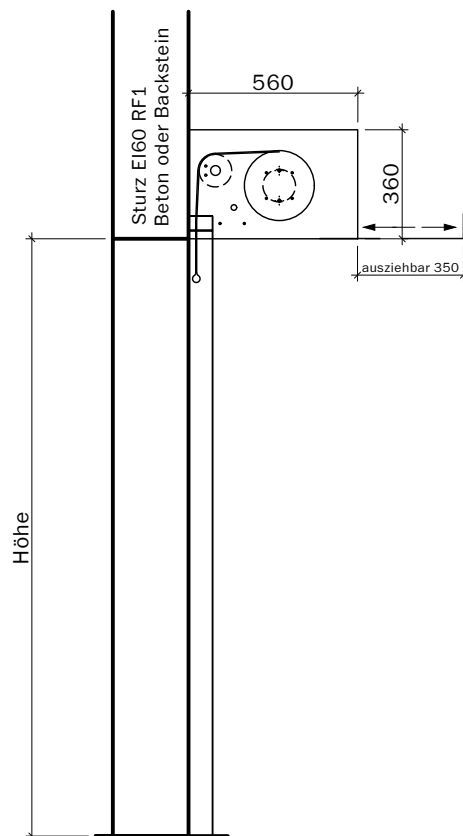

Steuerung:
Steckfertig
230 Volt,
max. 2 m
ab Motorseite,
Anschluss an
Rauchmelde-
zentrale

Handtaster

Breite max. 3500 bei max. Höhe 3250
Breite max. 4500 bei max. Höhe 3000
Breite max. 5000 bei max. Höhe 2750
Breite max. 5250 bei max. Höhe 2500
Breite max. 5500 bei max. Höhe 2250
Breite max. 5750 bei max. Höhe 1750
Breite max. 6000 bei max. Höhe 1250

Frank Türen AG
T 041 624 90 90
www.frank-tueren.ch

Brandschutzvorhang EI30, Motor integriert, Rollkasten klein,
auf Massivbauwand EI60 RF1

VKF Nr. 31791

Masstab 1:25 Seite 1

- Breite max. 3500 bei max. Höhe 3250
- Breite max. 4500 bei max. Höhe 3000
- Breite max. 5000 bei max. Höhe 2750
- Breite max. 5250 bei max. Höhe 2500
- Breite max. 5500 bei max. Höhe 2250
- Breite max. 5750 bei max. Höhe 1750
- Breite max. 6000 bei max. Höhe 1250

Steuerung:
Steckfertig
230 Volt,
max. 2 m
ab Motorseite,
Anschluss an
Rauchmelde-
zentrale

 Handtaster

Breite max. 4750 bei max. Höhe 4500
Breite max. 5000 bei max. Höhe 4000
Breite max. 5500 bei max. Höhe 3250
Breite max. 5750 bei max. Höhe 3000
Breite max. 6000 bei max. Höhe 2750

Handtaster

Breite max. 3500 bei max. Höhe 3250
Breite max. 4500 bei max. Höhe 3000
Breite max. 5000 bei max. Höhe 2750
Breite max. 5250 bei max. Höhe 2500
Breite max. 5500 bei max. Höhe 2250
Breite max. 5750 bei max. Höhe 1750
Breite max. 6000 bei max. Höhe 1250