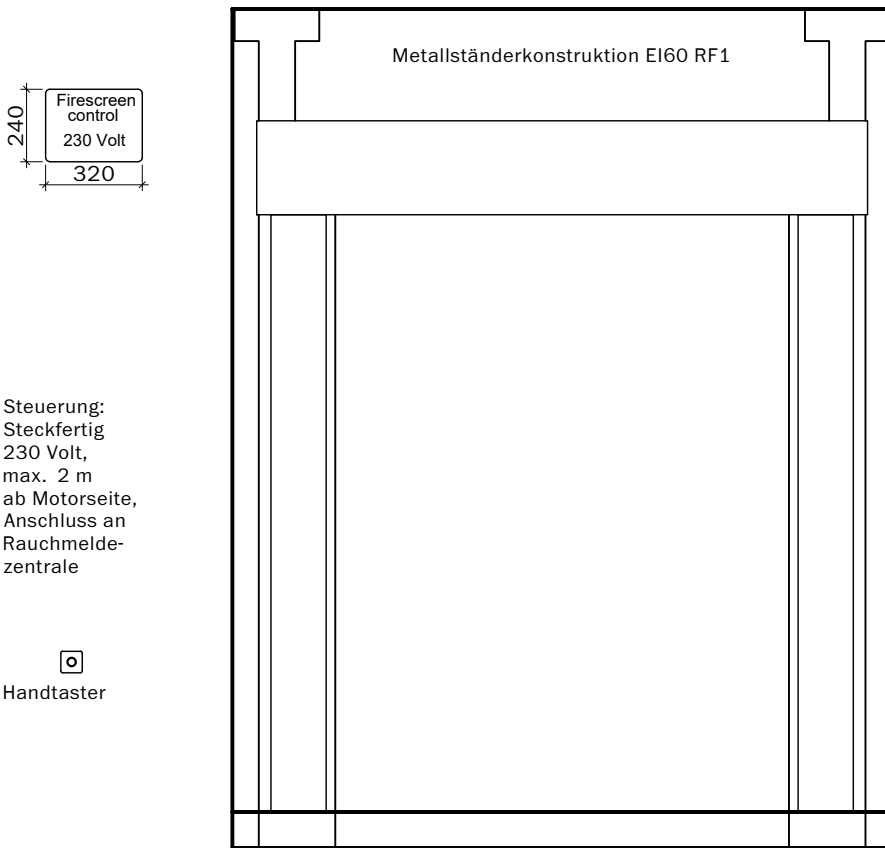

Steuerung:
Steckfertig
230 Volt,
max. 2 m
ab Motorseite,
Anschluss an
Rauchmelde-
zentrale

Handtaster