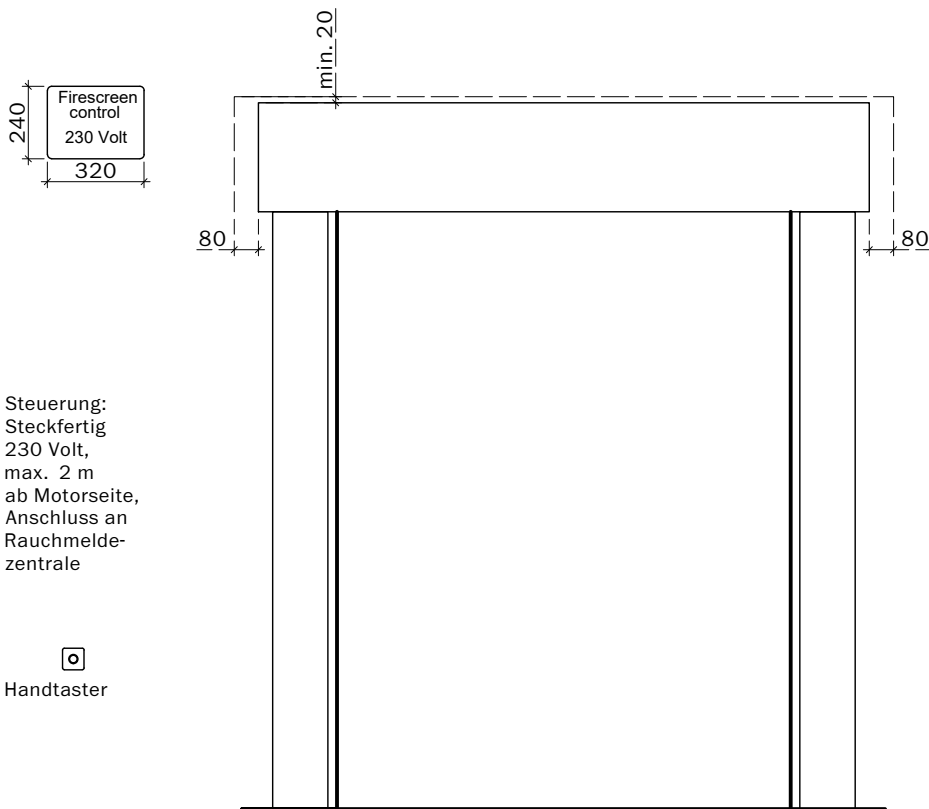

Steuerung:
Steckfertig
230 Volt,
max. 2 m
ab Motorseite,
Anschluss an
Rauchmelde-
zentrale

Handtaster

Breite max. 3500 bei max. Höhe 3250
Breite max. 4500 bei max. Höhe 3000
Breite max. 5000 bei max. Höhe 2750
Breite max. 5250 bei max. Höhe 2500
Breite max. 5500 bei max. Höhe 2250
Breite max. 5750 bei max. Höhe 1750
Breite max. 6000 bei max. Höhe 1250

Steuerung:
Steckfertig
230 Volt,
max. 2 m
ab Motorseite,
Anschluss an
Rauchmelde-
zentrale

 Handtaster

Breite max. 4750 bei max. Höhe 4500
Breite max. 5000 bei max. Höhe 4000
Breite max. 5500 bei max. Höhe 3250
Breite max. 5750 bei max. Höhe 3000
Breite max. 6000 bei max. Höhe 2750