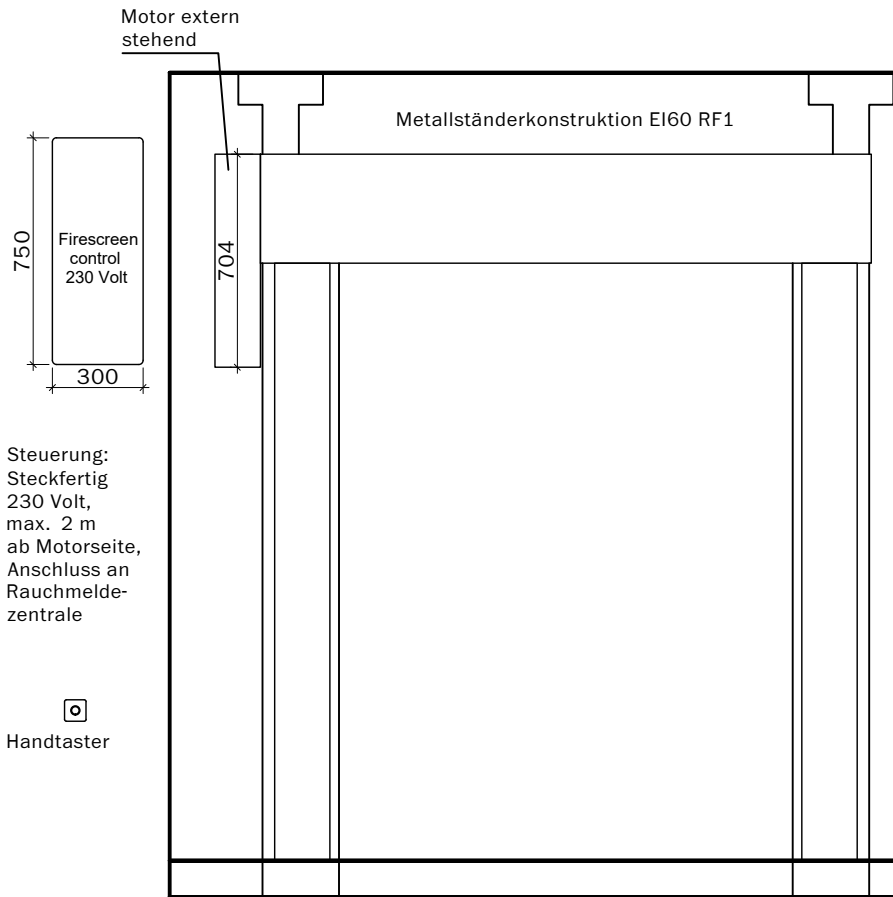

Steuerung:
Steckfertig
230 Volt,
max. 2 m
ab Motorseite,
Anschluss an
Rauchmelde-
zentrale

Handtaster