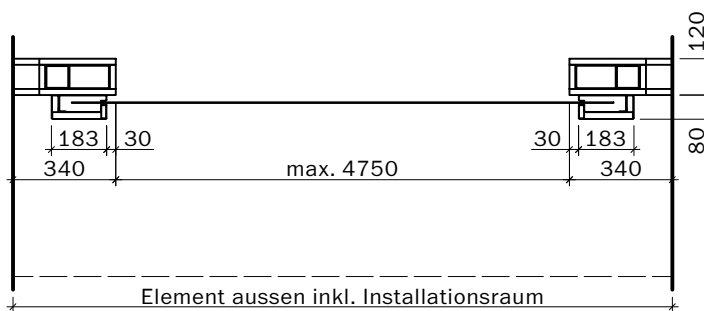

Steuerung:
Steckfertig
230 Volt,
max. 2 m
ab Motorseite,
Anschluss an
Rauchmelde-
zentrale

Handtaster

Frank Türen AG
T 041 624 90 90
www.frank-tueren.ch

Brandschutzvorhang EI60, Motor integriert, Rollkasten gross,
auf Tragkonstruktion EI60 RF1

VKF Nr. 31792

Masstab 1:25 Seite 20