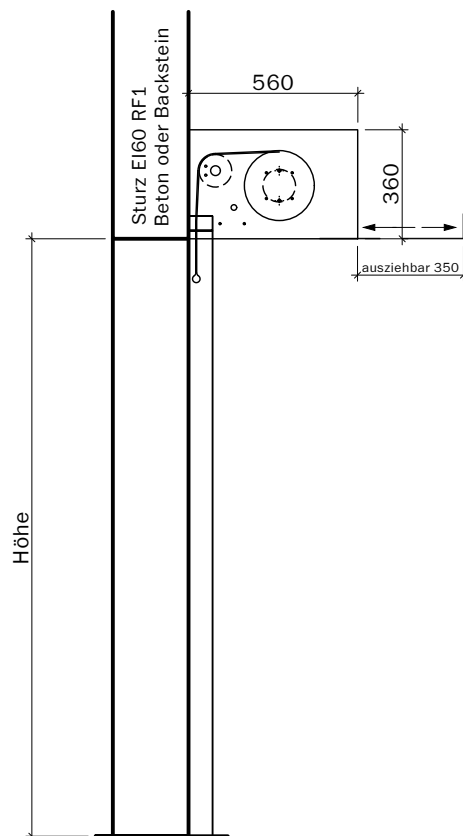

 Handtaster

Breite max. 3500 bei max. Höhe 3250
Breite max. 4500 bei max. Höhe 3000
Breite max. 5000 bei max. Höhe 2750
Breite max. 5250 bei max. Höhe 2500
Breite max. 5500 bei max. Höhe 2250
Breite max. 5750 bei max. Höhe 1750
Breite max. 6000 bei max. Höhe 1250

Breite max. 4750 bei max. Höhe 4500
Breite max. 5000 bei max. Höhe 4000
Breite max. 5500 bei max. Höhe 3250
Breite max. 5750 bei max. Höhe 3000
Breite max. 6000 bei max. Höhe 2750

Frank Türen AG
T 041 624 90 90
www.frank-tueren.ch