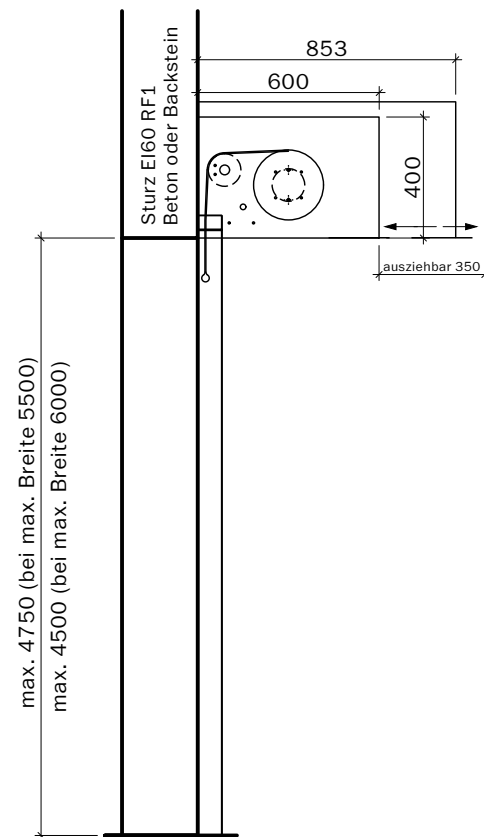

Frank Türen AG
T 041 624 90 90
www.frank-tueren.ch

Brandschutzvorhang EI30, Motor extern liegend, Rollkasten gross,
auf Massivbauwand EI60 RF1

VKF Nr. 31791

Masstab 1:25 Seite 13