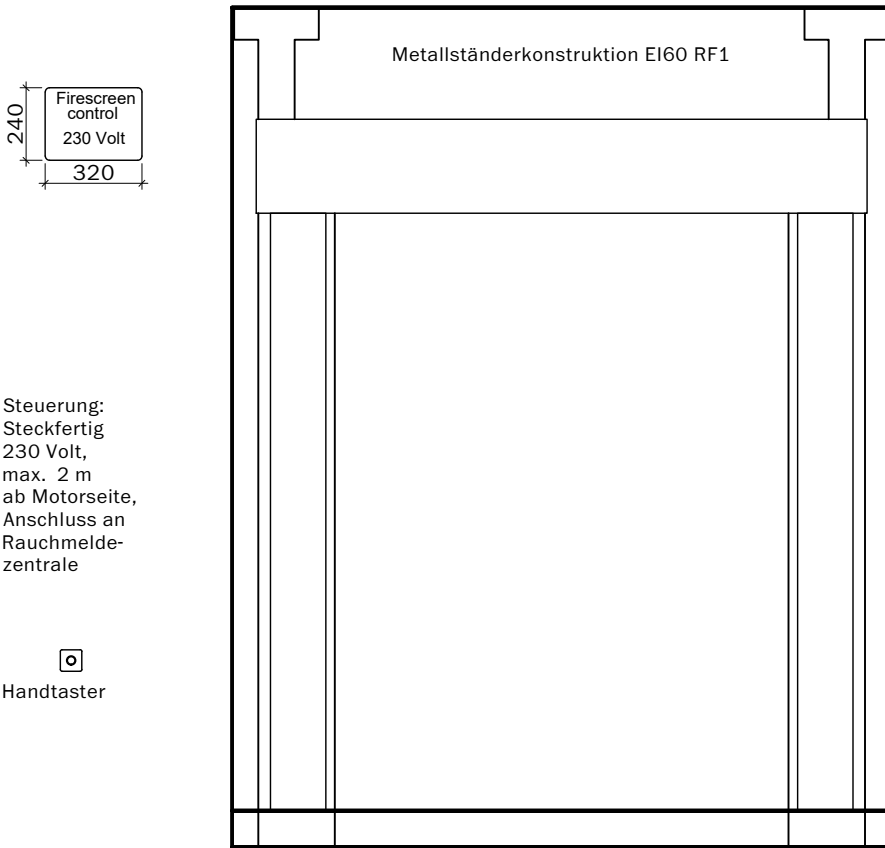

Steuerung:
Steckfertig
230 Volt,
max. 2 m
ab Motorseite,
Anschluss an
Rauchmelde-
zentrale

Handtaster

Breite max. 3500 bei max. Höhe 3250
Breite max. 4500 bei max. Höhe 3000
Breite max. 5000 bei max. Höhe 2750
Breite max. 5250 bei max. Höhe 2500
Breite max. 5500 bei max. Höhe 2250
Breite max. 5750 bei max. Höhe 1750
Breite max. 6000 bei max. Höhe 1250

Frank Türen AG
T 041 624 90 90
www.frank-tueren.ch

Brandschutzvorhang EI30, Motor integriert, Rollkasten klein,
auf Massivbauwand EI60 RF1

VKF Nr. 31791

Masstab 1:25 Seite 1

- Breite max. 3500 bei max. Höhe 3250
- Breite max. 4500 bei max. Höhe 3000
- Breite max. 5000 bei max. Höhe 2750
- Breite max. 5250 bei max. Höhe 2500
- Breite max. 5500 bei max. Höhe 2250
- Breite max. 5750 bei max. Höhe 1750
- Breite max. 6000 bei max. Höhe 1250

Steuerung:
Steckfertig
230 Volt,
max. 2 m
ab Motorseite,
Anschluss an
Rauchmelde-
zentrale

 Handtaster

Breite max. 4750 bei max. Höhe 4500
Breite max. 5000 bei max. Höhe 4000
Breite max. 5500 bei max. Höhe 3250
Breite max. 5750 bei max. Höhe 3000
Breite max. 6000 bei max. Höhe 2750