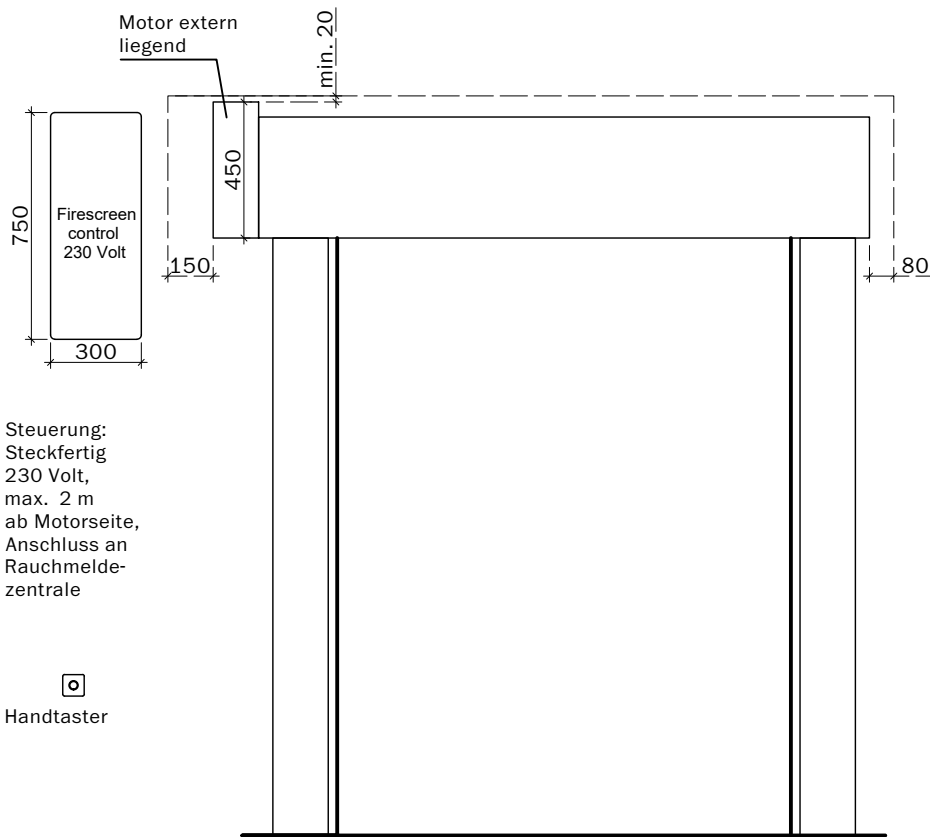

Handtaster