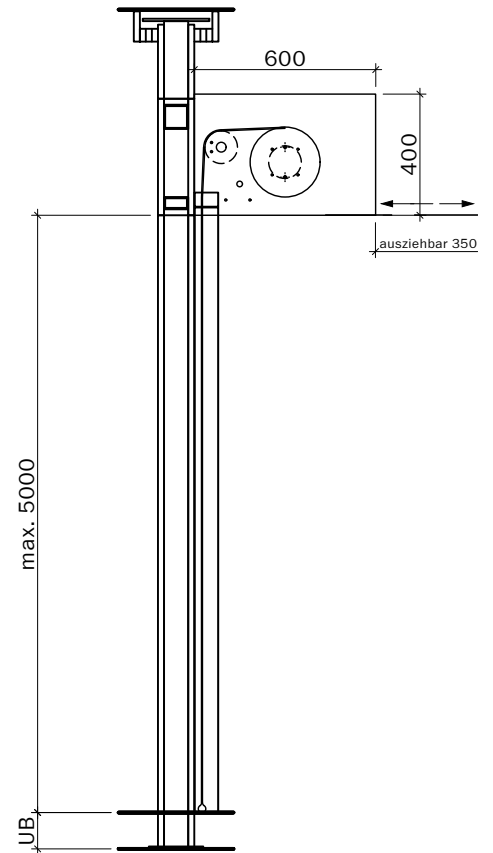

Steuerung:
Steckfertig
230 Volt,
max. 2 m
ab Motorseite,
Anschluss an
Rauchmelde-
zentrale

Handtaster

Frank Türen AG
T 041 624 90 90
www.frank-tueren.ch

Brandschutzvorhang EI60, Motor integriert, Rollkasten gross,
auf Tragkonstruktion EI60 RF1

VKF Nr. 31792

Masstab 1:25 Seite 20