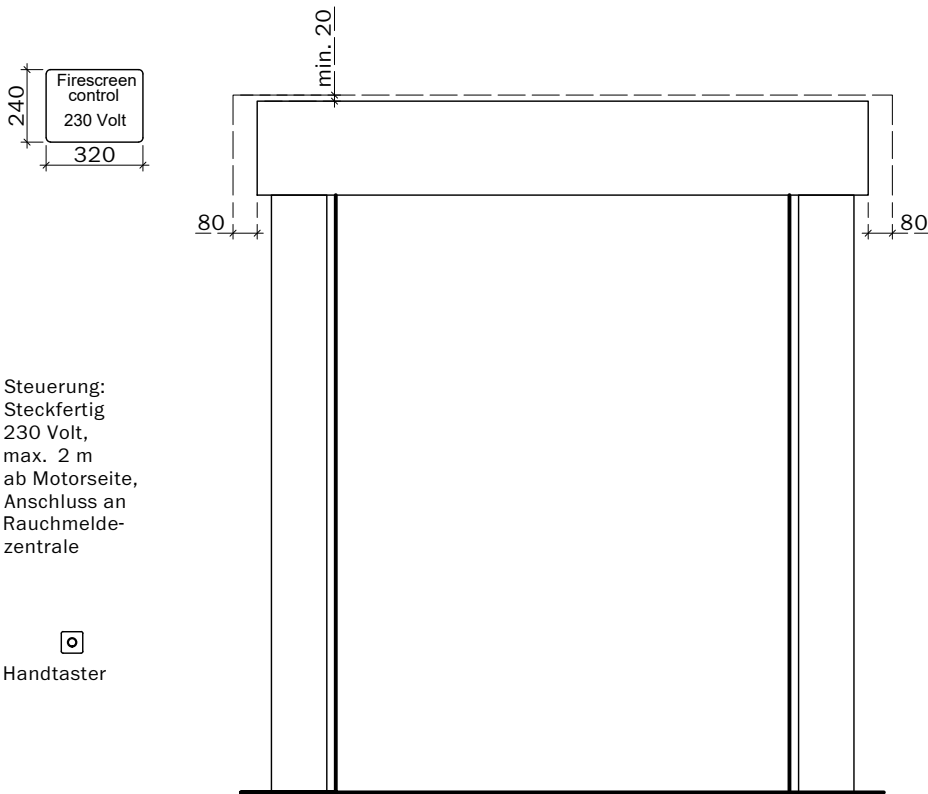

Steuerung:
Steckfertig
230 Volt,
max. 2 m
ab Motorseite,
Anschluss an
Rauchmelde-
zentrale

Handtaster