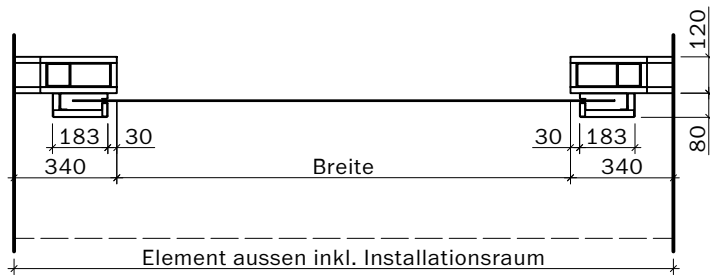

Steuerung:
Steckfertig
230 Volt,
max. 2 m
ab Motorseite,
Anschluss an
Rauchmelde-
zentrale

Handtaster

Breite max. 3500 bei max. Höhe 3250
Breite max. 4500 bei max. Höhe 3000
Breite max. 5000 bei max. Höhe 2750
Breite max. 5250 bei max. Höhe 2500
Breite max. 5500 bei max. Höhe 2250
Breite max. 5750 bei max. Höhe 1750
Breite max. 6000 bei max. Höhe 1250

Frank Türen AG
T 041 624 90 90
www.frank-tueren.ch

Brandschutzvorhang EI30, Motor integriert, Rollkasten klein,
auf Massivbauwand EI60 RF1

VKF Nr. 31791

Masstab 1:25 Seite 1

- Breite max. 3500 bei max. Höhe 3250
- Breite max. 4500 bei max. Höhe 3000
- Breite max. 5000 bei max. Höhe 2750
- Breite max. 5250 bei max. Höhe 2500
- Breite max. 5500 bei max. Höhe 2250
- Breite max. 5750 bei max. Höhe 1750
- Breite max. 6000 bei max. Höhe 1250

Steuerung:
Steckfertig
230 Volt,
max. 2 m
ab Motorseite,
Anschluss an
Rauchmelde-
zentrale

 Handtaster

Breite max. 4750 bei max. Höhe 4500
Breite max. 5000 bei max. Höhe 4000
Breite max. 5500 bei max. Höhe 3250
Breite max. 5750 bei max. Höhe 3000
Breite max. 6000 bei max. Höhe 2750