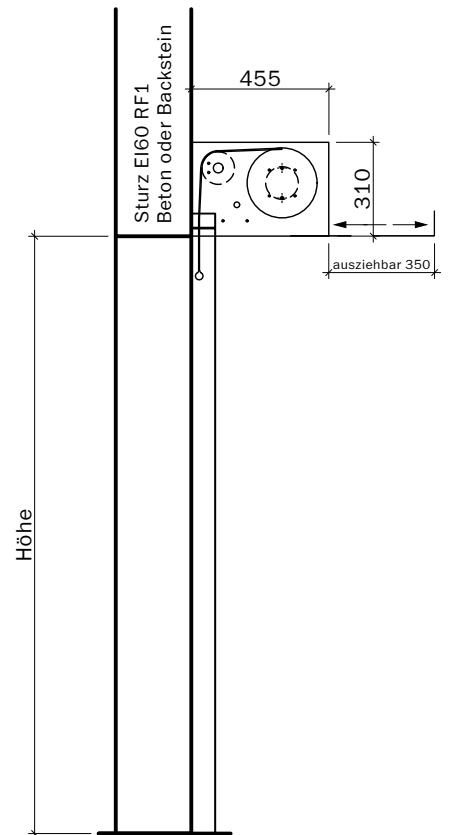

Steuerung:
Steckfertig
230 Volt,
max. 2 m
ab Motorseite,
Anschluss an
Rauchmelde-
zentrale

Handtaster

Breite max. 3500 bei max. Höhe 3250
Breite max. 4500 bei max. Höhe 3000
Breite max. 5000 bei max. Höhe 2750
Breite max. 5250 bei max. Höhe 2500
Breite max. 5500 bei max. Höhe 2250
Breite max. 5750 bei max. Höhe 1750
Breite max. 6000 bei max. Höhe 1250

 Handtaster

Breite max. 3500 bei max. Höhe 3250
Breite max. 4500 bei max. Höhe 3000
Breite max. 5000 bei max. Höhe 2750
Breite max. 5250 bei max. Höhe 2500
Breite max. 5500 bei max. Höhe 2250
Breite max. 5750 bei max. Höhe 1750
Breite max. 6000 bei max. Höhe 1250