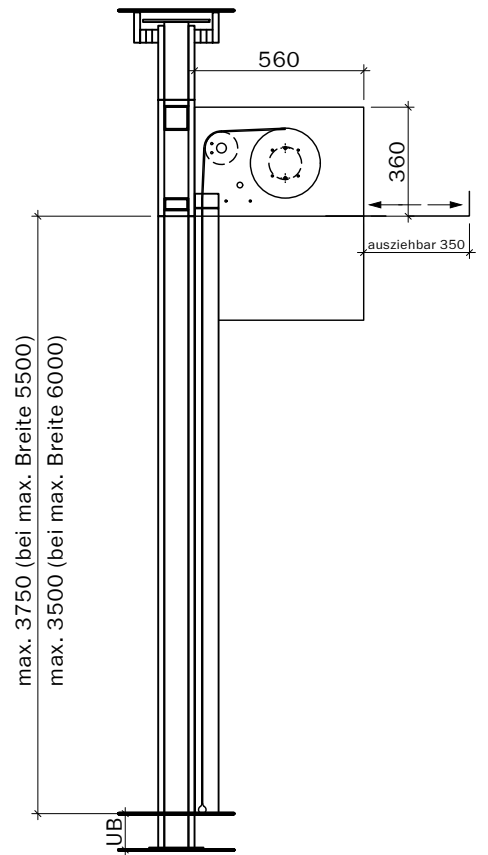

Frank Türen AG
T 041 624 90 90
www.frank-tueren.ch

Brandschutzvorhang EI60, Motor extern stehend, Rollkasten mittel,
auf Tragkonstruktion EI60 RF1

VKF Nr. 31792

Masstab 1:25 Seite 22