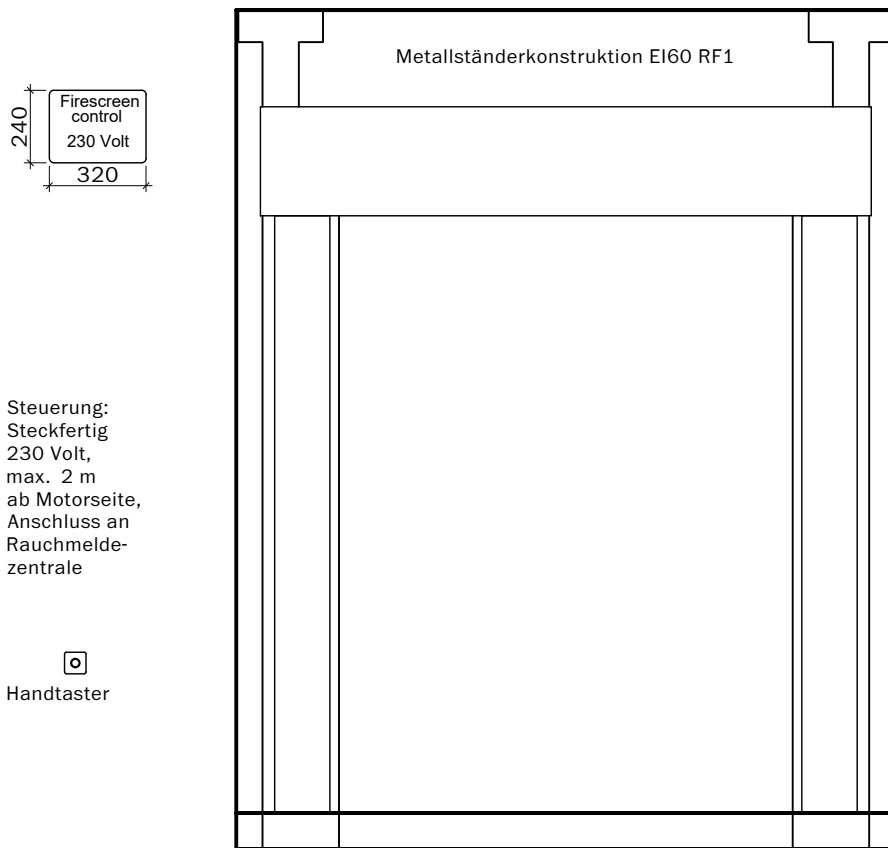

Steuerung:
Steckfertig
230 Volt,
max. 2 m
ab Motorseite,
Anschluss an
Rauchmelde-
zentrale

Handtaster