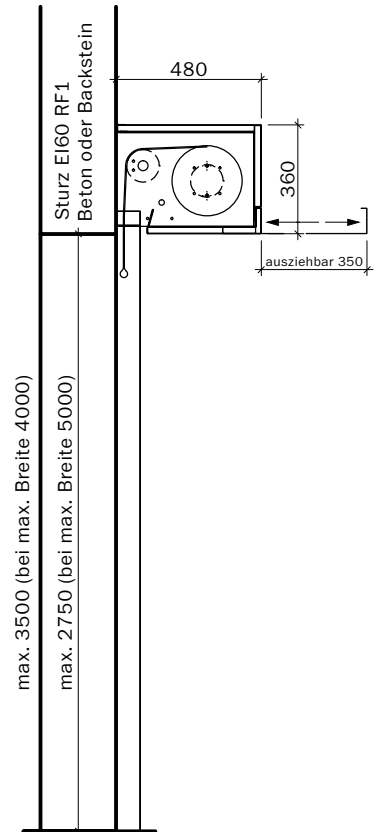

Firescreen
control
230 Volt

Steuerung:
Steckfertig 230 Volt
max. 2 m ab Motorseite
Anschluss an
Rauchmeldezentrale

Handtaster

Frank Türen AG
T 041 624 90 90
www.frank-tueren.ch

**Brandschutzvorhang EI30 / Motorverkleidung klein
Auf Massivbauwand EI60 RF1**

VKF Nr. 30032

Massstab 1:25 Seite 1

Firescreen control
230 Volt

Steuerung:
Steckfertig 230 Volt
max. 2 m ab Motorseite
Anschluss an
Rauchmeldezentrale

Handtaster

Frank Türen AG
T 041 624 90 90
www.frank-tueren.ch