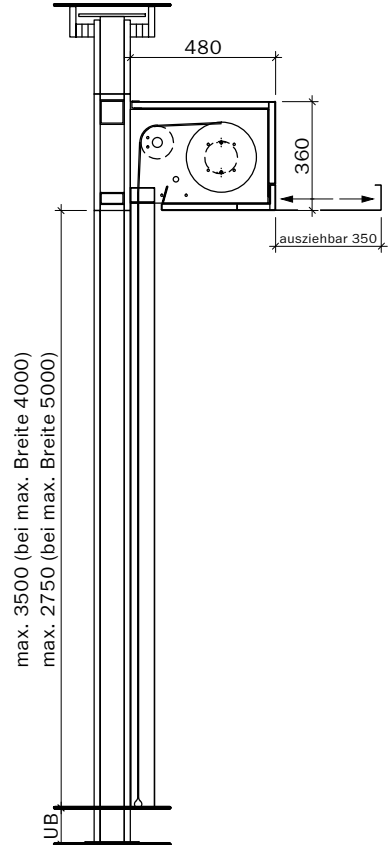

Firescreen
control
230 Volt

Steuerung:
Steckfertig 230 Volt
max. 2 m ab Motorseite
Anschluss an
Rauchmeldezentrale

Handtaster

Frank Türen AG
T 041 624 90 90
www.frank-tueren.ch

**Brandschutzvorhang EI30 / Motorverkleidung klein
Auf Massivbauwand EI60 RF1**

VKF Nr. 30032

Massstab 1:25 Seite 1

Firescreen control
230 Volt

Steuerung:
Steckfertig 230 Volt
max. 2 m ab Motorseite
Anschluss an
Rauchmeldezentrale

Handtaster

Frank Türen AG
T 041 624 90 90
www.frank-tueren.ch

Brandschutzvorhang EI30 / Motorverkleidung klein
Auf Tragkonstruktion EI60 RF1

VKF Nr. 30032

Masstab 1:25 Seite 2

Firescreen control
230 Volt

Steuerung:
Steckfertig 230 Volt
max. 2 m ab Motorseite
Anschluss an
Rauchmeldezentrale