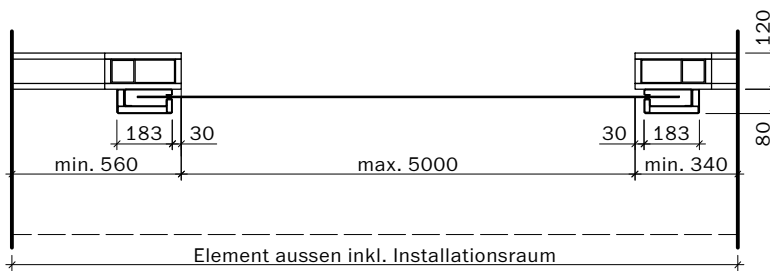

Firescreen control
230 Volt

Steuerung:
Steckfertig 230 Volt
max. 2 m ab Motorseite
Anschluss an
Rauchmeldezentrale

Handtaster

Frank Türen AG
T 041 624 90 90
www.frank-tueren.ch

**Brandschutzvorhang EI30 / Motor extern stehend
Auf Tragkonstruktion EI60 RF1**

VKF Nr. 30032

Masstab 1:25 Seite 6