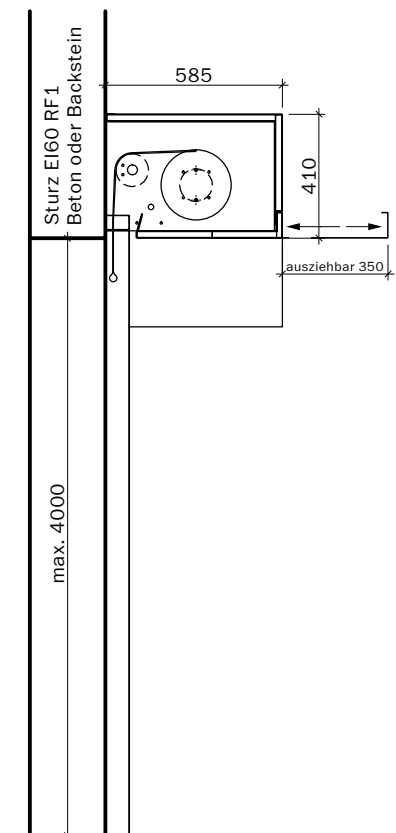

Firescreen control
230 Volt

Steuerung:
Steckfertig 230 Volt
max. 2 m ab Motorseite
Anschluss an
Rauchmeldezentrale

Handtaster

Frank Türen AG
T 041 624 90 90
www.frank-tueren.ch

**Brandschutzvorhang EI30 / Motor extern stehend
Auf Massivbauwand EI60 RF1**

VKF Nr. 30032

Masstab 1:25 Seite 5