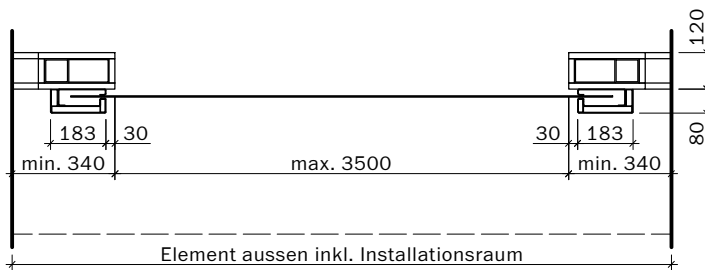

Firescreen control
230 Volt

Steuerung:
Steckfertig 230 Volt
max. 2 m ab Motorseite
Anschluss an
Rauchmeldezentrale

Handtaster

Frank Türen AG
T 041 624 90 90
www.frank-tueren.ch

Brandschutzvorhang EI60 / Motorverkleidung gross
Auf Tragkonstruktion EI60 RF1

VKF Nr. 30031

Massstab 1:25 Seite 12