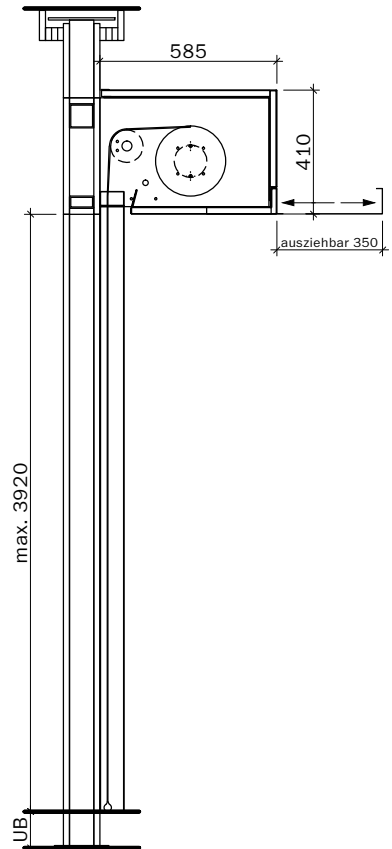

Firescreen control
230 Volt

Steuerung:
Steckfertig 230 Volt
max. 2 m ab Motorseite
Anschluss an
Rauchmeldezentrale

Handtaster

Frank Türen AG
T 041 624 90 90
www.frank-tueren.ch

Brandschutzvorhang EI60 / Motorverkleidung gross
Auf Tragkonstruktion EI60 RF1

VKF Nr. 30031

Massstab 1:25 Seite 12