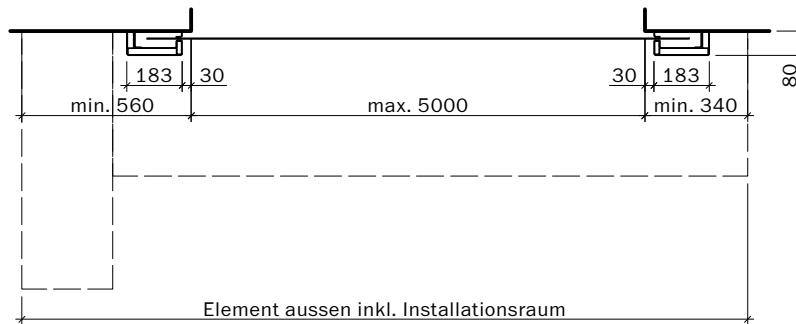

Firescreen control
230 Volt

Steuerung:
Steckfertig 230 Volt
max. 2 m ab Motorseite
Anschluss an
Rauchmeldezentrale

Handtaster

Frank Türen AG
T 041 624 90 90
www.frank-tueren.ch

**Brandschutzvorhang EI30 / Motor extern liegend
Auf Massivbauwand EI60 RF1**

VKF Nr. 30032

Massstab 1:25 Seite 7