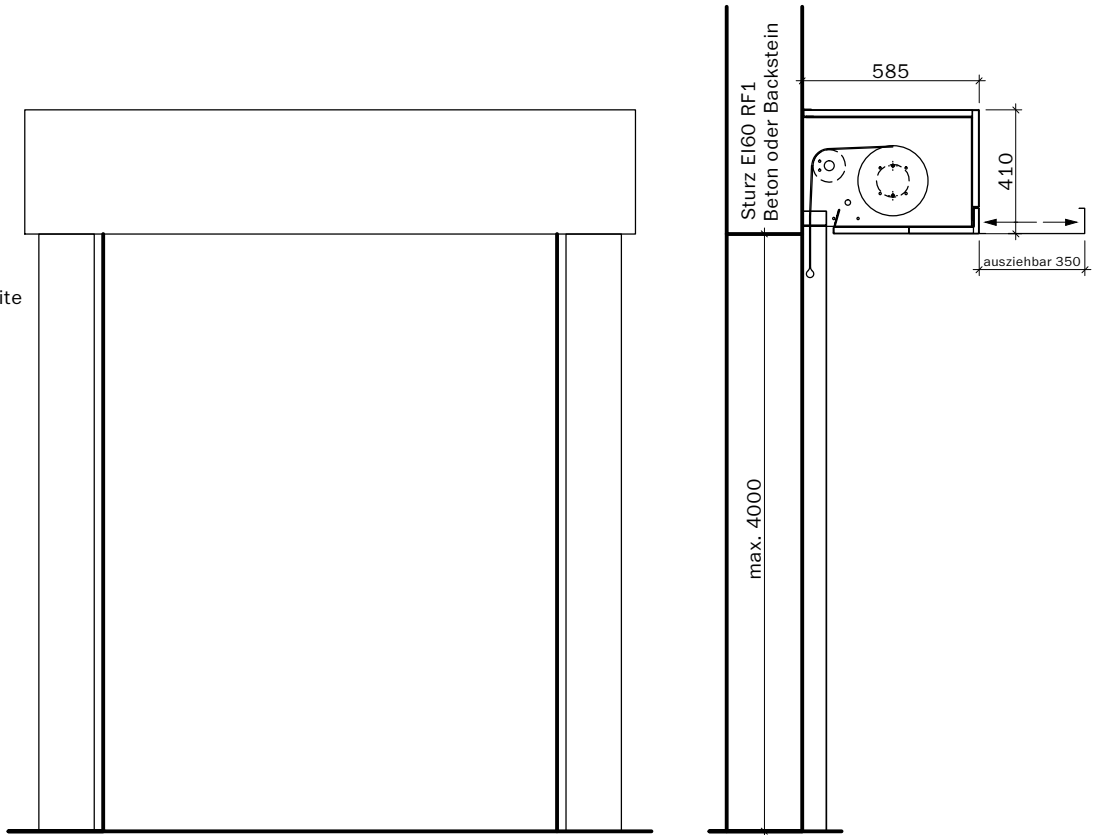

Firescreen control
230 Volt

Steuerung:
Steckfertig 230 Volt
max. 2 m ab Motorseite
Anschluss an
Rauchmeldezentrale

Handtaster

Frank Türen AG
T 041 624 90 90
www.frank-tueren.ch

Brandschutzvorhang EI30 / Motorverkleidung gross
Auf Massivbauwand EI60 RF1

VKF Nr. 30032

Masstab 1:25 Seite 3