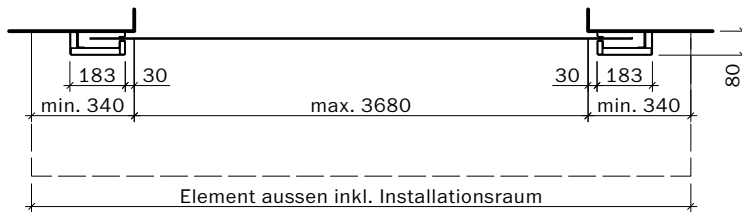

Firescreen control
230 Volt

Steuerung:
Steckfertig 230 Volt
max. 2 m ab Motorseite
Anschluss an
Rauchmeldezentrale

Handtaster

Frank Türen AG
T 041 624 90 90
www.frank-tueren.ch

Brandschutzvorhang EI60 / Motorverkleidung gross
Auf Massivbauwand EI60 RF1

VKF Nr. 30031

Massstab 1:25 Seite 11