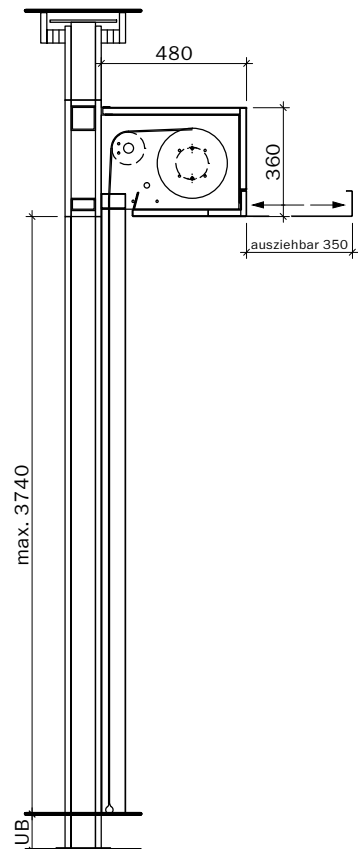

Firescreen control
230 Volt

Steuerung:
Steckfertig 230 Volt
max. 2 m ab Motorseite
Anschluss an
Rauchmeldezentrale

Handtaster

Frank Türen AG
T 041 624 90 90
www.frank-tueren.ch

Brandschutzvorhang EI60 / Motorverkleidung klein
Auf Tragkonstruktion EI60 RF1

VKF Nr. 30031

Masstab 1:25 Seite 10