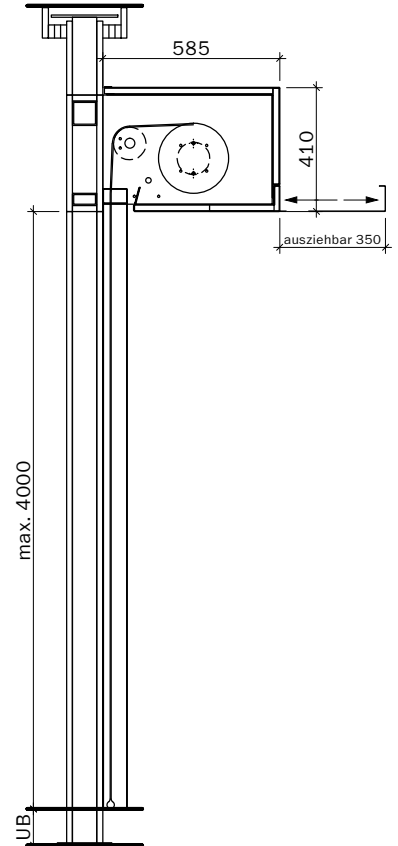

Firescreen control
230 Volt

Steuerung:
Steckfertig 230 Volt
max. 2 m ab Motorseite
Anschluss an
Rauchmeldezentrale

Handtaster

Frank Türen AG
T 041 624 90 90
www.frank-tueren.ch

Brandschutzvorhang EI30 / Motorverkleidung gross
Auf Tragkonstruktion EI60 RF1

VKF Nr. 30032

Masstab 1:25 Seite 4