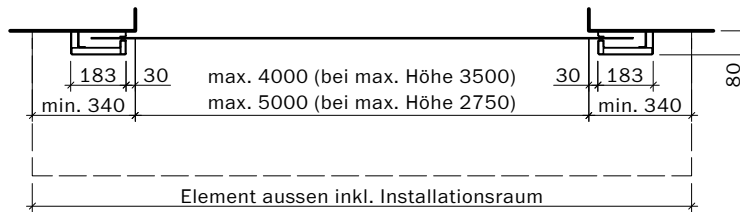

Firescreen
control
230 Volt

Steuerung:
Steckfertig 230 Volt
max. 2 m ab Motorseite
Anschluss an
Rauchmeldezentrale

Handtaster

Frank Türen AG
T 041 624 90 90
www.frank-tueren.ch

**Brandschutzvorhang EI30 / Motorverkleidung klein
Auf Massivbauwand EI60 RF1**

VKF Nr. 30032

Massstab 1:25 Seite 1