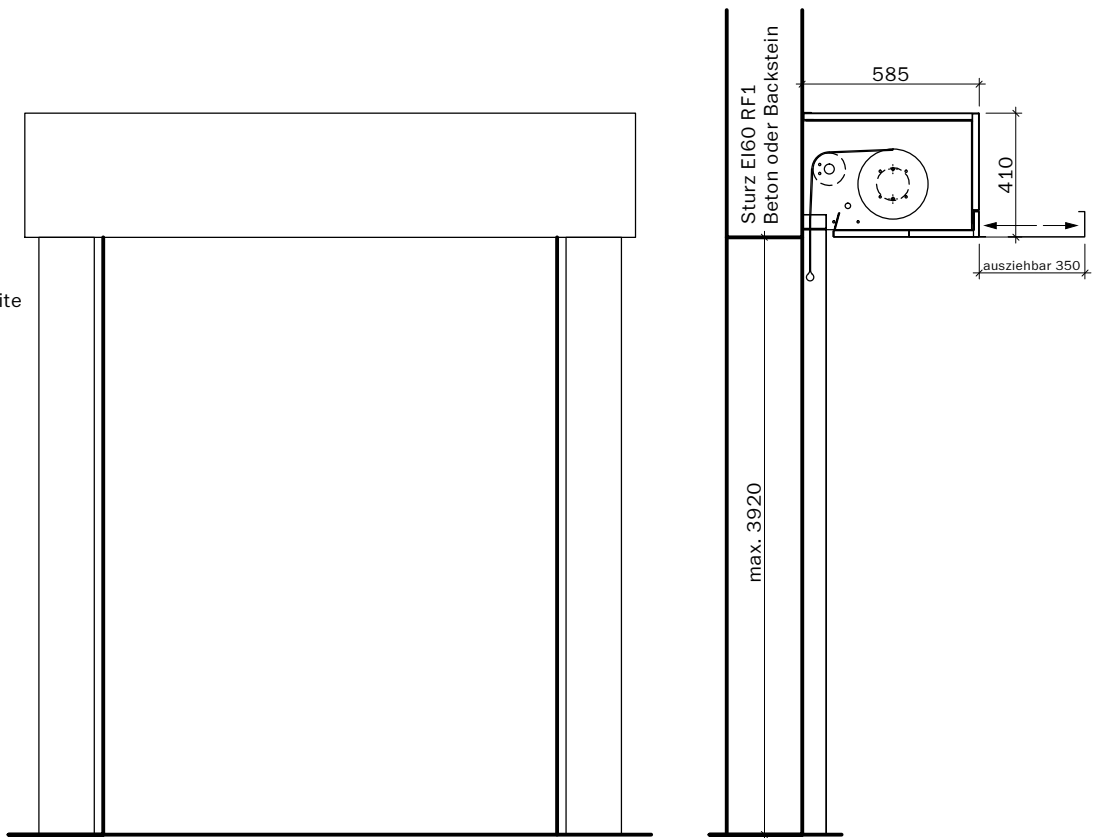

Firescreen control
230 Volt

Steuerung:
Steckfertig 230 Volt
max. 2 m ab Motorseite
Anschluss an
Rauchmeldezentrale

Handtaster

Frank Türen AG
T 041 624 90 90
www.frank-tueren.ch

Brandschutzvorhang EI60 / Motorverkleidung gross
Auf Massivbauwand EI60 RF1

VKF Nr. 30031

Massstab 1:25 Seite 11