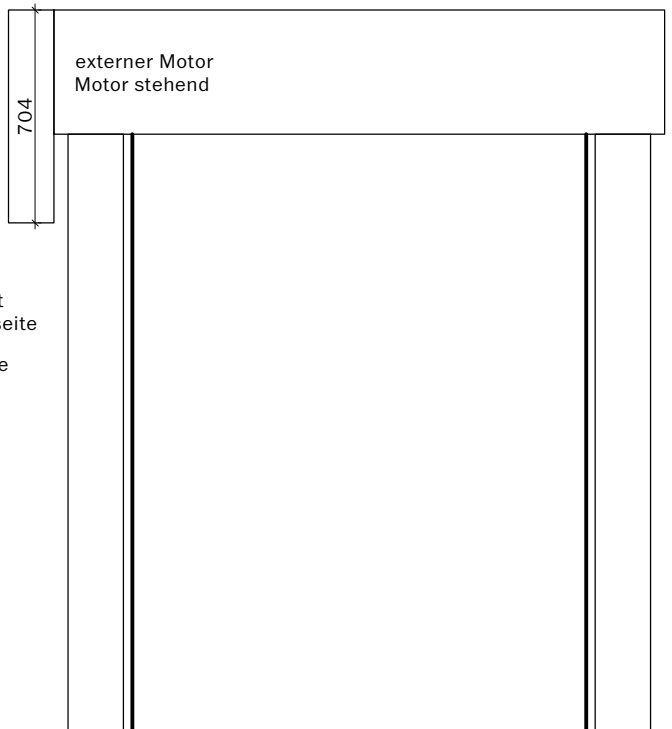

Firescreen control
230 Volt

Steuerung:
Steckfertig 230 Volt
max. 2 m ab Motorseite
Anschluss an
Rauchmeldezentrale

Handtaster

Frank Türen AG
T 041 624 90 90
www.frank-tueren.ch

**Brandschutzvorhang EI30 / Motor extern stehend
Auf Massivbauwand EI60 RF1**

VKF Nr. 30032

Masstab 1:25 Seite 5