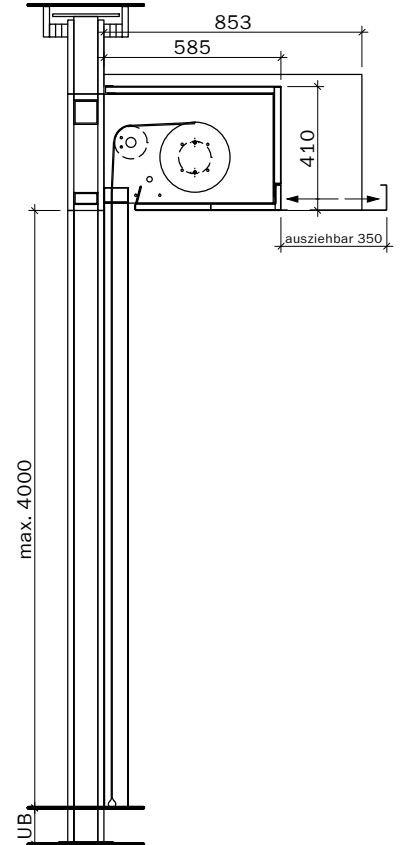

Firescreen control
230 Volt

Steuerung:
Steckfertig 230 Volt
max. 2 m ab Motorseite
Anschluss an
Rauchmeldezentrale

Handtaster

Frank Türen AG
T 041 624 90 90
www.frank-tueren.ch

**Brandschutzvorhang EI30 / Motor extern liegend
Auf Tragkonstruktion EI60 RF1**

VKF Nr. 30032

Masstab 1:25 Seite 8