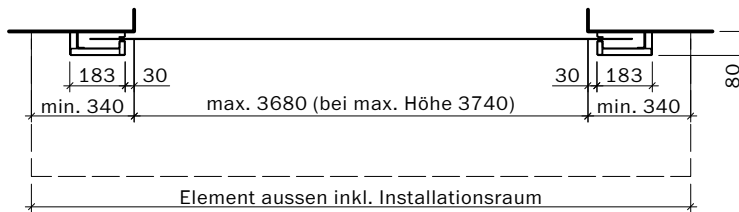

Firescreen
control
230 Volt

Steuerung:
Steckfertig 230 Volt
max. 2 m ab Motorseite
Anschluss an
Rauchmeldezentrale

Handtaster

Frank Türen AG
T 041 624 90 90
www.frank-tueren.ch

Brandschutzvorhang EI60 / Motorverkleidung klein
Auf Massivbauwand EI60 RF1

VKF Nr. 30031

Masstab 1:25 Seite 9