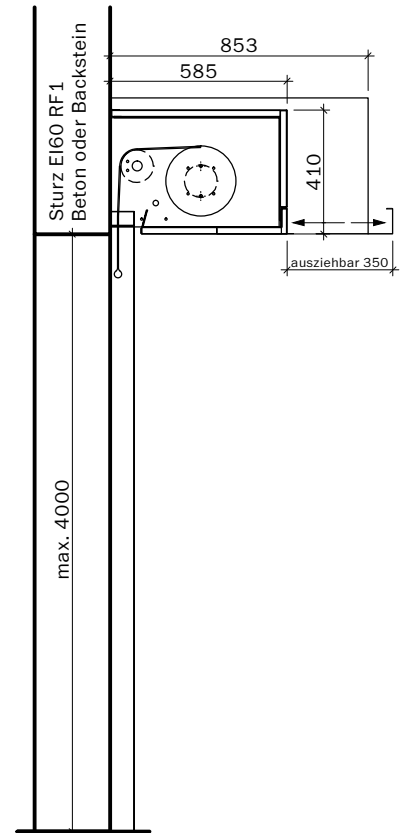

Firescreen control
230 Volt

Steuerung:
Steckfertig 230 Volt
max. 2 m ab Motorseite
Anschluss an
Rauchmeldezentrale

Handtaster

Frank Türen AG
T 041 624 90 90
www.frank-tueren.ch

**Brandschutzvorhang EI30 / Motor extern liegend
Auf Massivbauwand EI60 RF1**

VKF Nr. 30032

Massstab 1:25 Seite 7