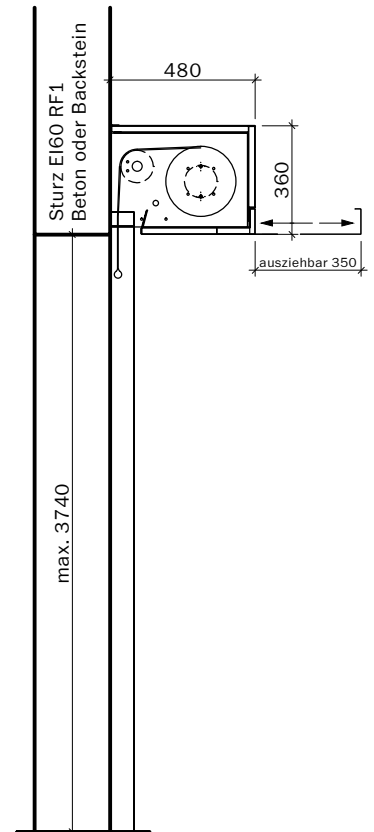

Firescreen
control
230 Volt

Steuerung:
Steckfertig 230 Volt
max. 2 m ab Motorseite
Anschluss an
Rauchmeldezentrale

Handtaster

Frank Türen AG
T 041 624 90 90
www.frank-tueren.ch

Brandschutzvorhang EI60 / Motorverkleidung klein
Auf Massivbauwand EI60 RF1

VKF Nr. 30031

Masstab 1:25 Seite 9