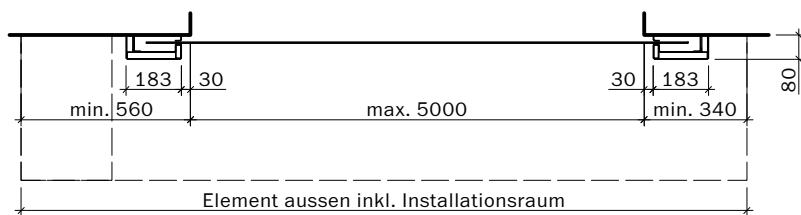

Firescreen control
230 Volt

Steuerung:
Steckfertig 230 Volt
max. 2 m ab Motorseite
Anschluss an
Rauchmeldezentrale

Handtaster

Frank Türen AG
T 041 624 90 90
www.frank-tueren.ch

**Brandschutzvorhang EI30 / Motor extern stehend
Auf Massivbauwand EI60 RF1**

VKF Nr. 30032

Masstab 1:25 Seite 5