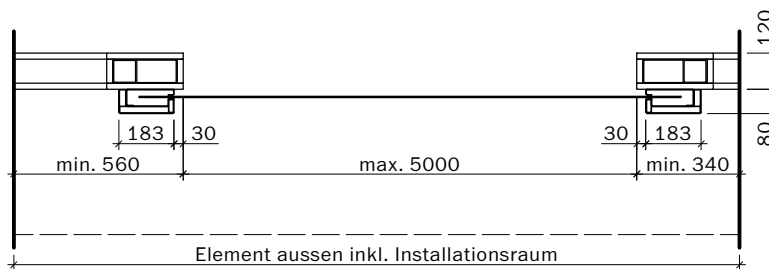

VKF Nr. 30032

Massstab 1:25 Seite 7

Firescreen control
230 Volt

Steuerung:
Steckfertig 230 Volt
max. 2 m ab Motorseite
Anschluss an
Rauchmeldezentrale

Handtaster

Frank Türen AG
T 041 624 90 90
www.frank-tueren.ch