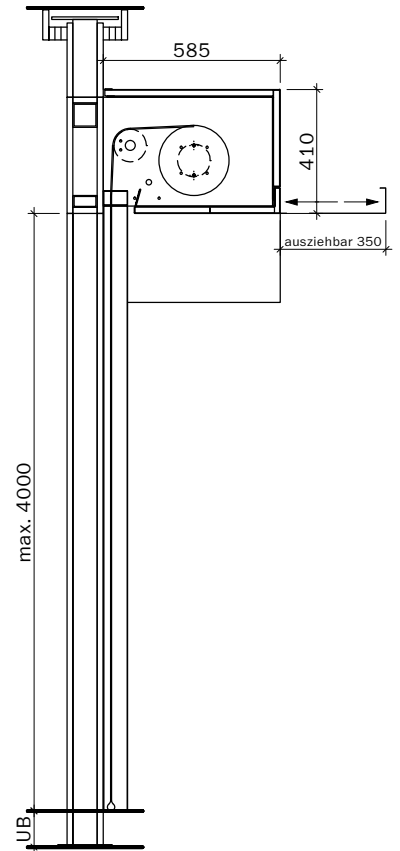

Firescreen control
230 Volt

Steuerung:
Steckfertig 230 Volt
max. 2 m ab Motorseite
Anschluss an
Rauchmeldezentrale

Handtaster

Frank Türen AG
T 041 624 90 90
www.frank-tueren.ch

**Brandschutzvorhang EI30 / Motor extern stehend
Auf Tragkonstruktion EI60 RF1**

VKF Nr. 30032

Masstab 1:25 Seite 6