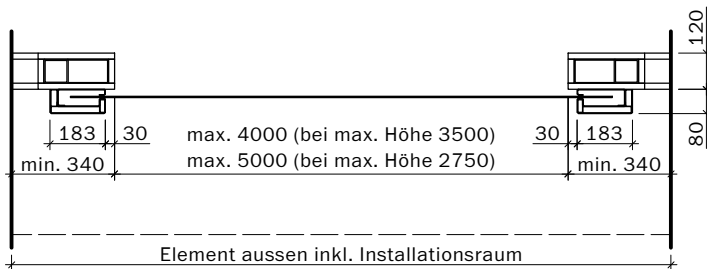

VKF Nr. 30032

Massstab 1:25 Seite 1

Firescreen control
230 Volt

Steuerung:
Steckfertig 230 Volt
max. 2 m ab Motorseite
Anschluss an
Rauchmeldezentrale

Handtaster

Frank Türen AG
T 041 624 90 90
www.frank-tueren.ch