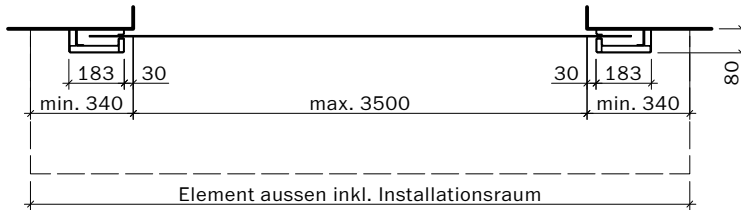

Firescreen control
230 Volt

Steuerung:
Steckfertig 230 Volt
max. 2 m ab Motorseite
Anschluss an
Rauchmeldezentrale

Handtaster

Frank Türen AG
T 041 624 90 90
www.frank-tueren.ch

Brandschutzvorhang EI30 / Motorverkleidung gross
Auf Massivbauwand EI60 RF1

VKF Nr. 30032

Masstab 1:25 Seite 3