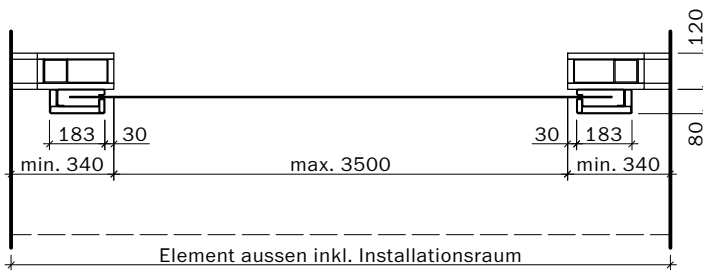

Firescreen control
230 Volt

Steuerung:
Steckfertig 230 Volt
max. 2 m ab Motorseite
Anschluss an
Rauchmeldezentrale

Handtaster

Frank Türen AG
T 041 624 90 90
www.frank-tueren.ch

Brandschutzvorhang EI30 / Motorverkleidung gross
Auf Tragkonstruktion EI60 RF1

VKF Nr. 30032

Masstab 1:25 Seite 4