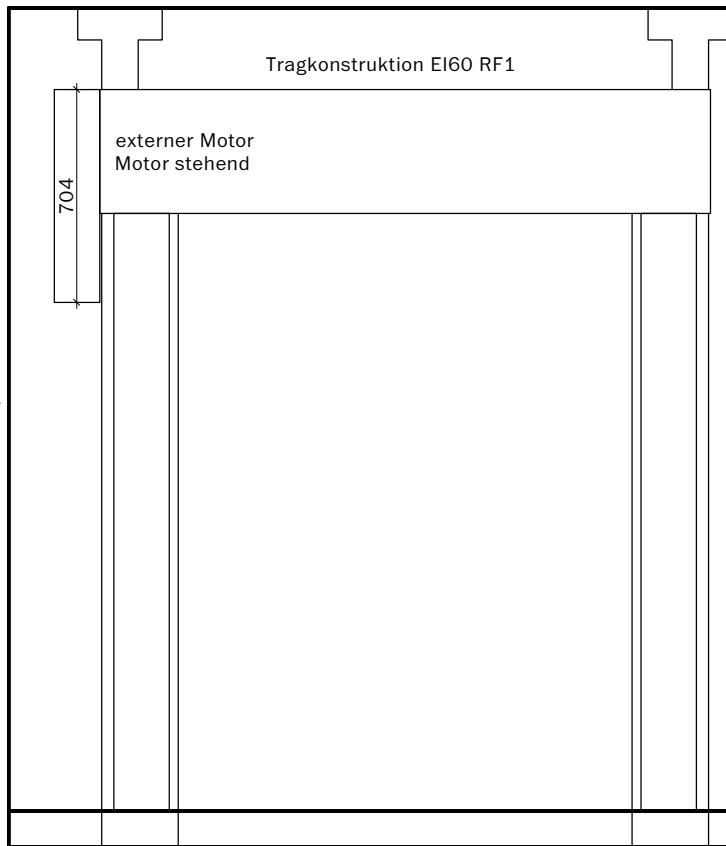

Firescreen control
230 Volt

Steuerung:
Steckfertig 230 Volt
max. 2 m ab Motorseite
Anschluss an
Rauchmeldezentrale

Handtaster

Frank Türen AG
T 041 624 90 90
www.frank-tueren.ch

**Brandschutzvorhang EI30 / Motor extern stehend
Auf Tragkonstruktion EI60 RF1**

VKF Nr. 30032

Masstab 1:25 Seite 6